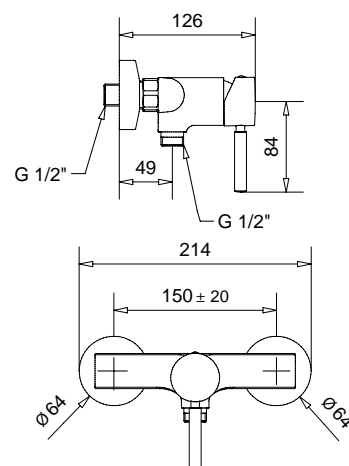

Monocomando doccia esterno senza duplex
External shower mixer without duplex

FINITURE/FINISHING	€
CR	106,00
NS	148,00
OP	119,00
BR	143,00
OS	203,00