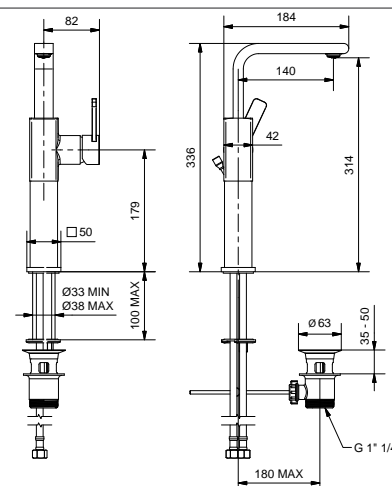

FINITURE/FINISHING

	€
CR	368,00
NS	515,00
OP	412,00