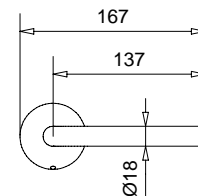

33825

Porta scopino a muro con ceramica bianca
Toilet brush holder for wall with white ceramic

FINITURE/FINISHING	€
CR	133,00
OP	144,00
NF	186,00
OS	224,00

Moon

MINIMALISTA TONDO

Moon

MINIMALISTA TONDO

bugnatese
RUBINETTERIA