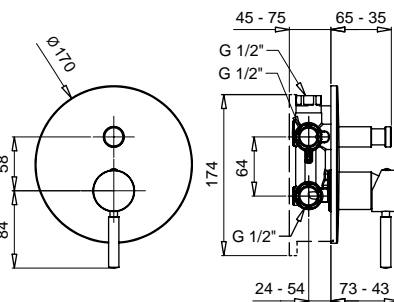

FINITURE/FINISHING

	€
CR	188,00
NS	263,00
OP	210,00
BR	254,00
OS	361,00