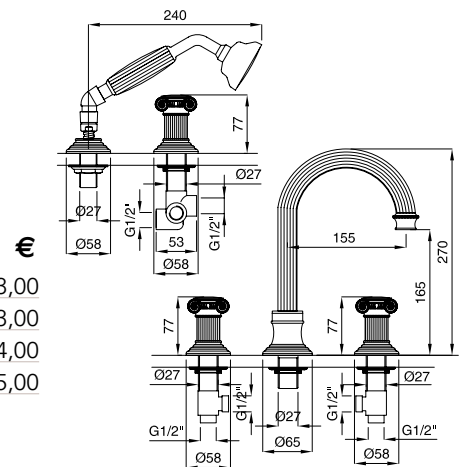

CR	544,00
NS	752,00
BR	726,00
DO	934,00

8480K

Batteria bordo vasca 5 fori
5 holes deck bath mixer

FINITURE/FINISHING

CR	813,00
NS	1.123,00
BR	1.084,00
DO	1.395,00

8434K

Monoforo lavabo scarico automatico 1" 1/4
con flex inox
Single hole basin mixer automatic pop-up 1" 1/4
with flex