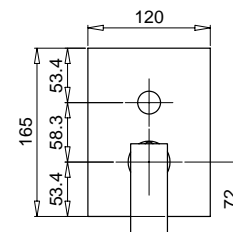

FINITURE/FINISHING	€
CR	81,00
NS	154,00
OP	103,00

Blocco interno art. 19898
Built-in art. 19898

9131E

Parti esterne monocomando incasso con
deviatore a 3 vie
*External part of built-in mixer with 3 ways
diverter*