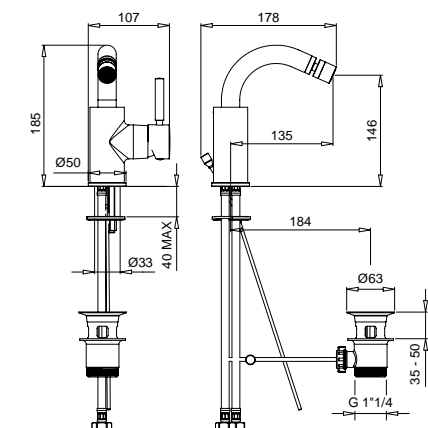

FINITURE/FINISHING

	€
CR	154,00
NS	215,00
OP	172,00
BR	208,00
OS	296,00