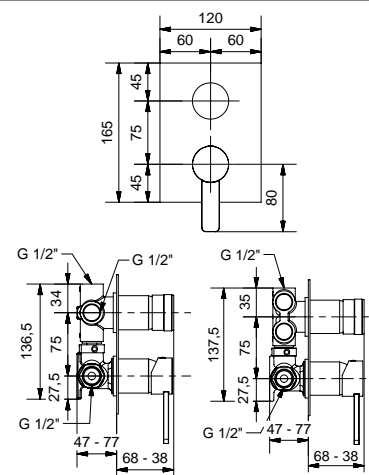

9331
Monocomando incasso con deviatore a 3 uscite
Built-in mixer with 3 ways diverter

FINITURE/FINISHING	€
CR	250,00
NS	350,00
OP	280,00

9332
Monocomando incasso con deviatore a 4 uscite
Built-in mixer with 4 ways diverter

CR	260,00
NS	364,00
OP	291,00