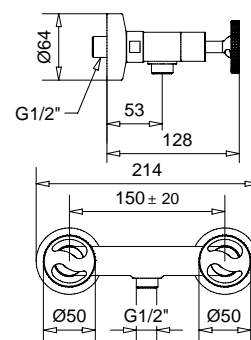

Gruppo doccia esterno senza duplex
External shower mixer without duplex

FINITURE/FINISHING	€
CR	142,00
NS	199,00
OP	159,00
NF	199,00
GF	227,00