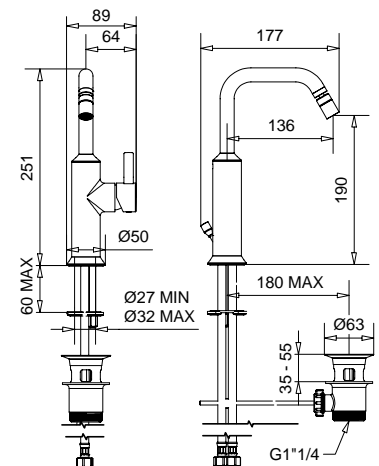

FINITURE/FINISHING

	€
CR	177,00
OP	198,00
NF	248,00
OS	340,00