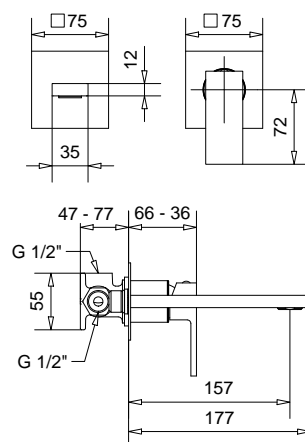

Monocomando a parete canna da 15,5 cm
Wall mixer with spout 15,5 cm

FINITURE/FINISHING		€
CR		200,00
NS		280,00
OP		224,00

9145SC		
Con scarico Clic-Clac · <i>With Clic-Clac press top waste</i>		
CR		225,00
NS		315,00
OP		253,00