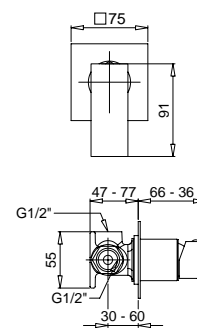

Monocomando doccia incasso
Built-in shower mixer

FINITURE/FINISHING	€
CR	88,00
NS	123,00
OP	98,00