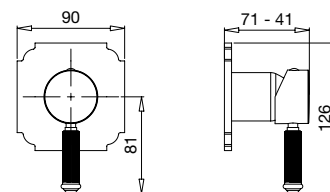

Blocco interno art. 19891
Built-in art. 19891