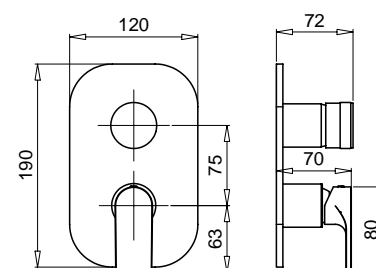

FINITURE/FINISHING	€
CR	71,00
NS	151,00
OP	95,00
CNL	151,00
GF	191,00