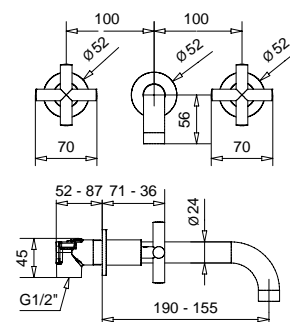

FINITURE/FINISHING	€
CR	175,00
NS	245,00
OP	196,00
BR	236,00
RA	236,00

7365SC

Con scarico Clic-Clac · With Clic-Clac press top waste

CR	200,00
NS	280,00
OP	225,00
BR	270,00
RA	270,00

7344

Monoforo bidet scarico automatico
1"1/4 con flex inox
Single hole bidet mixer automatic pop-up
1" 1/4 with flex