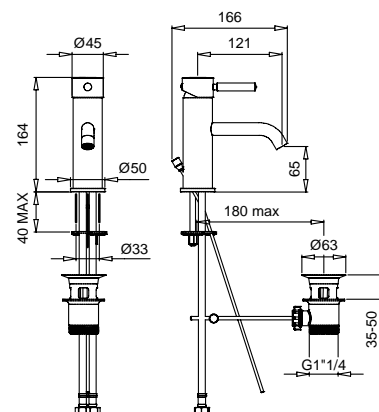

2312

Con tubetti rame · With copper tubes

FINITURE/FINISHING

	€
CR	129,00
NS	180,00
OP	144,00
BR	174,00
OS	248,00

2313S

Monocomando lavabo canna da 12,5 cm senza scarico con flex inox
Single hole basin mixer spout 12,5 cm without pop-up with flex