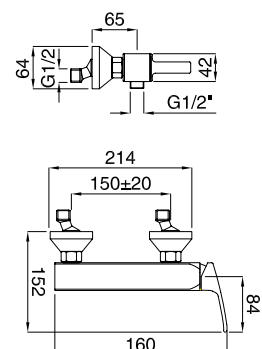

Monocomando doccia esterno senza duplex
External shower mixer without duplex

FINITURE/FINISHING	€
CR	353,00
NS	492,00
DO	595,00
BR	476,00
OS	741,00