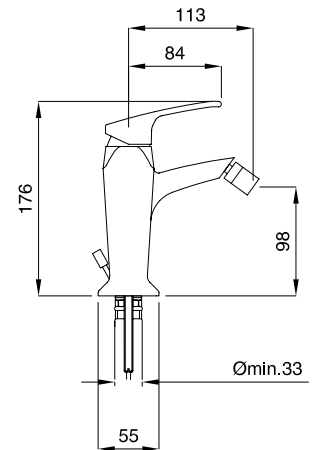

Monocomando bidet scarico automatico 1"1/4 con flex inox
Single hole bidet mixer pop-up 1"1/4 with flex

9822

Con tubetti rame · With copper tubes

FINITURE/FINISHING	€
CR	186,00
NS	260,00
DO	325,00
BR	251,00
OS	391,00