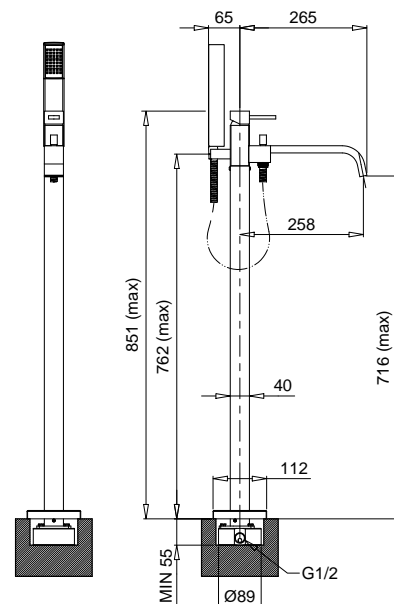

Piantana a pavimento per riempimento vasca
Floor pillar for stuffing bath

FINITURE/FINISHING		€
CR		1.000,00
NS	c/doccetta ottone · with brass shower	1.473,00
OP	c/doccetta ottone · with brass shower	1.193,00

19163
Doccetta ottone
Brass handshower

19896
Parte incasso per piantana a pavimento
riempimento vasca
Internal part for floor pillar for stuffing bath

GR	145,00

9260E
Parte esterna per piantana a pavimento
riempimento vasca
External part for floor pillar for stuffing bath

CR	856,00
NS	1.329,00
OP	1.049,00