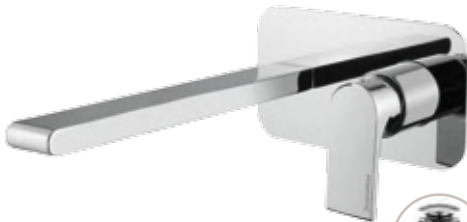

6647

Monocomando a parete con canna da 21 cm con piastra unica
Wall mixer with spout 21 cm with single plate

FINITURE/FINISHING

	€
CR	260,00
NS	364,00
OP	291,00
CNL	364,00
GF	416,00

6647SC

Con scarico Clic-Clac · With Clic-Clac press top waste

CR	285,00
NS	399,00
OP	320,00
CNL	399,00
GF	457,00