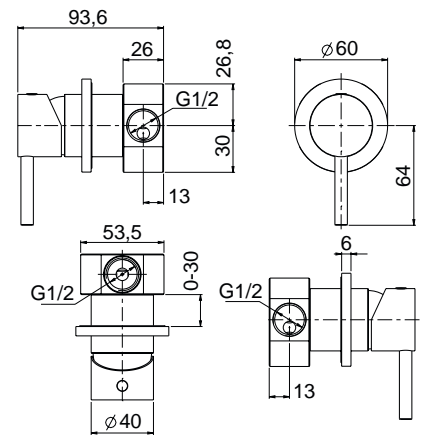

Monocomando doccia incasso
in acciaio INOX AISI 316L
Built-in shower mixer INOX AISI 316L

FINITURE/FINISHING
ACCIAIO SPAZZOLATO

€
255,00