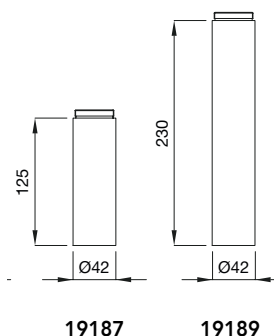

2151

Monocomando a parete canna da 19 cm con blocco interno unico
Wall mixer with spout 19 cm with single internal block

FINITURE/FINISHING	€
CR	177,00
OP	198,00
CNL	246,00

2151SC
Con scarico Clic-Clac · With Clic-Clac press top waste

CR	202,00
OP	227,00
CNL	281,00

2165

Monocomando a parete canna da 22 cm con blocco interno unico
Wall mixer with spout 22 cm with single internal block

FINITURE/FINISHING	€
CR	180,00
OP	201,00
CNL	249,00

2165SC
Con scarico Clic-Clac · With Clic-Clac press top waste

CR	205,00
OP	230,00
CNL	284,00

2123

Monocomando bidet scarico automatico
1"1/4 con flex inox
Single hole bidet mixer pop-up 1"1/4 with flex

2122
Con tubetti rame · With copper tubes

FINITURE/FINISHING	€
CR	136,00
OP	152,00
CNL	190,00

19187
19189

19187
Kit prolunga 12,5 cm
Extension kit 12,5 cm

FINITURE/FINISHING	€
CR	55,00
OP	62,00
CNO	77,00

19189
Kit prolunga speciale 23 cm
Extension kit special size 23 cm

CR	75,00
OP	84,00
CNL	105,00