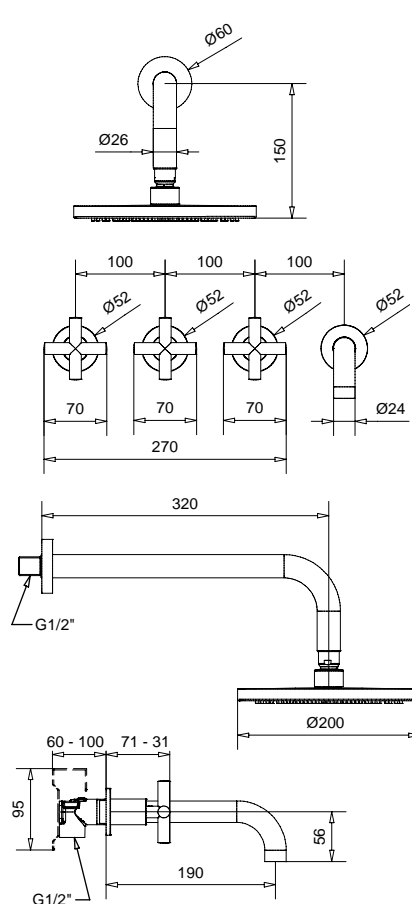

FINITURE/FINISHING

		€
CR		544,00
NS		761,00
OP		609,00
BR		734,00
RA		734,00