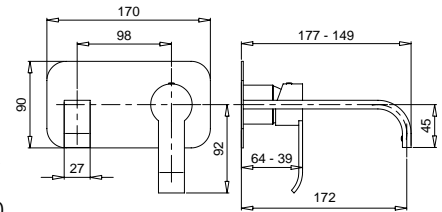

FINITURE/FINISHING

CR	148,00
NS	239,00
OP	175,00

€

Blocco interno art. 19902
Built-in art. 19902

9647E