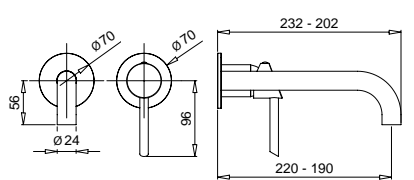

CR	83,00
OP	97,00
CNL	129,00

Blocco interno art. 19891
Built-in art. 19891

2146E

Parti esterne monocomando a parete con canna
22 cm
External part of wall mixer with spout 22 cm

FINITURE/FINISHING

CR	86,00
OP	100,00
CNL	132,00