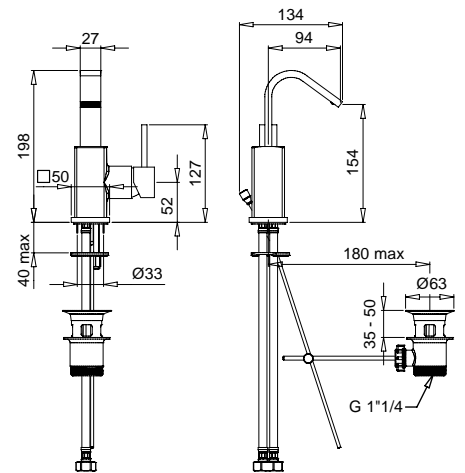

FINITURE/FINISHING

CR	301,00
NS	415,00
OP	335,00