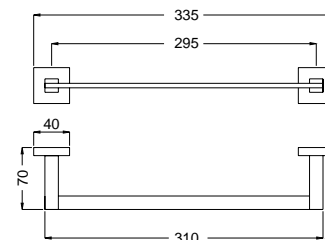

CR

€
140,00

22810

Porta asciugamano per bidet
Towel rail for bidet

FINITURE/FINISHING

CR

€
131,00

22825