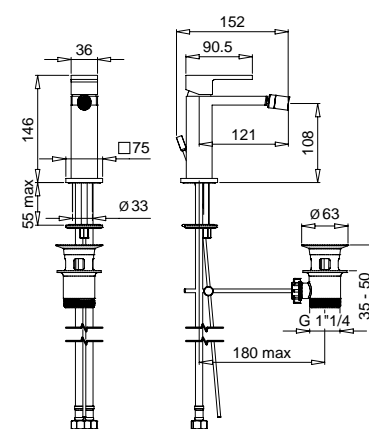

Monocomando bidet scarico automatico 1" 1/4 con flex inox
Single hole bidet mixer pop-up 1" 1/4 with flex

9122
Con tubetti rame · *With copper tubes*

FINITURE/FINISHING	€
CR	193,00
NS	272,00
OP	217,00