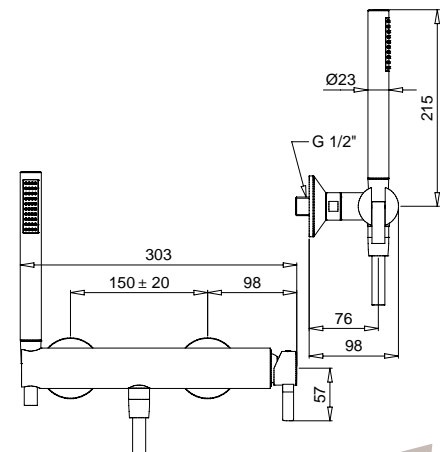

FINITURE/FINISHING

	€
CR	213,00
OP	<i>c/doccetta ottone · with brass shower</i> 266,00
NF	<i>c/doccetta ottone · with brass shower</i> 326,00
OS	<i>c/doccetta ottone · with brass shower</i> 437,00