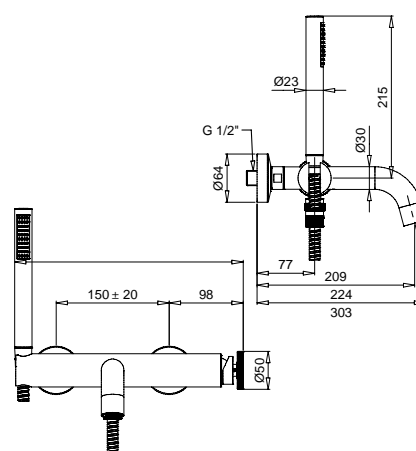

FINITURE/FINISHING

		€
CR		326,00
NS	c/doccetta ottone · with brass shower	484,00
OP	c/doccetta ottone · with brass shower	393,00
NF	c/doccetta ottone · with brass shower	484,00
GF	c/doccetta ottone · with brass shower	549,00