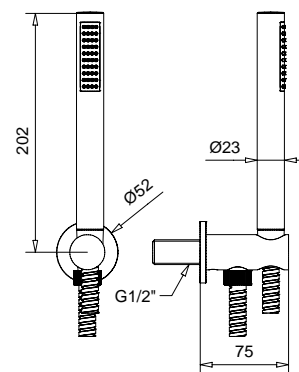

Kit duplex con supporto presa acqua "Rodos"
Minimalist kit duplex "Rodos" with wall connection

FINITURE/FINISHING		€
CR		87,00
NS	c/doccetta ottone · with brass shower	160,00
OP	c/doccetta ottone · with brass shower	125,00
BR	c/doccetta ottone · with brass shower	147,00
RA	c/doccetta ottone · with brass shower	147,00