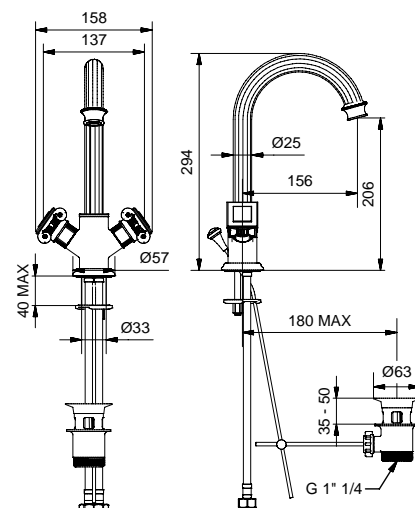

Monoforo lavabo scarico automatico 1"1/4
con flex inox
*Single hole basin mixer automatic pop-up 1" 1/4
with flex*

8432
Con tubetti rame · *With copper tubes*

FINITURE/FINISHING	€
CR	359,00
NS	503,00
BR	484,00
DO	628,00