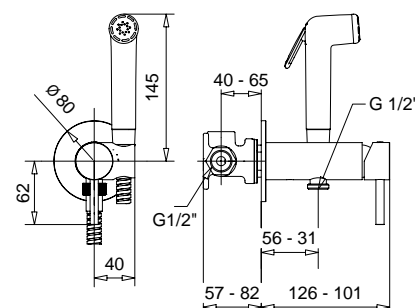

FINITURE/FINISHING

		€
CR		260,00
NS	c/doccetta ottone · with brass shower	423,00
OP	c/doccetta ottone · with brass shower	361,00
BR	c/doccetta ottone · with brass shower	412,00
OS	c/doccetta ottone · with brass shower	527,00