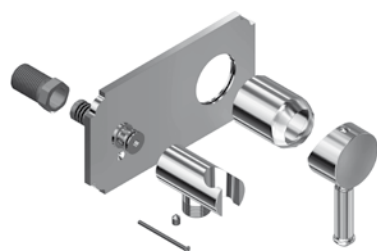

8566E

Parti esterne bidet a parete
External part wall bidet mixer

FINITURE/FINISHING

	€
CR	220,00
NS	340,00
BR	325,00
DO	445,00