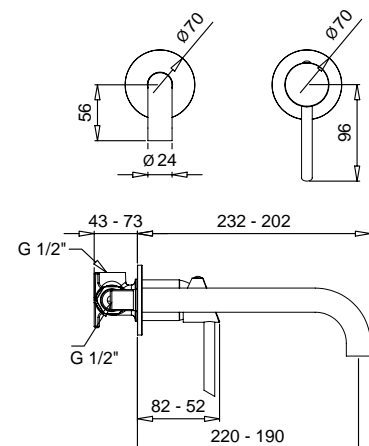

Monocomando a parete canna da 22 cm
Wall mixer with spout 22 cm

FINITURE/FINISHING	€
CR	122,00
OP	136,00
CNL	168,00

2146SC

Con scarico Clic-Clac · With Clic-Clac press top waste

CR	147,00
OP	165,00
CNL	203,00