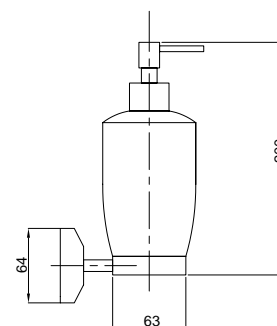

FINITURE/FINISHING	€
CR	53,00
NS	68,00
DO	81,00
BR	66,00
OS	89,00

30804

Porta dispenser quadro con ceramica
bianca lucida
*Soap dispenser square type with white
glossy ceramic*

FINITURE/FINISHING	€
CR	129,00
NS	172,00
DO	209,00
BR	166,00
OS	230,00