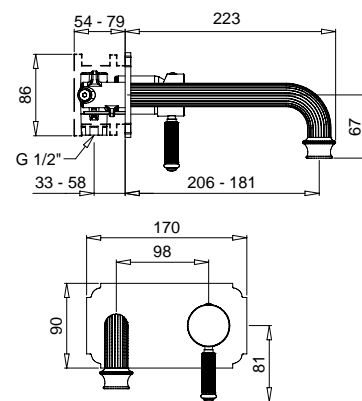

FINITURE/FINISHING

CR	264,00
NS	369,00
BR	356,00
DO	462,00

8543SC

Con scarico Clic-Clac · With Clic-Clac press top waste

CR	289,00
NS	404,00
BR	390,00
DO	506,00