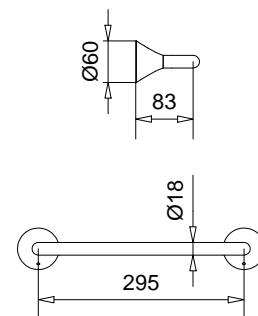

33810

Porta asciugamano per bidet
Towel rail for bidet

FINITURE/FINISHING	€
CR	102,00
OP	114,00
NF	143,00
OS	196,00

33815
33816

33815 Porta accappatoio singolo
Single bath-wrap holder

FINITURE/FINISHING	€
CR	43,00
OP	48,00
NF	60,00
OS	83,00

33816 Porta accappatoio doppio
Double bath-wrap holder

CR	49,00
OP	55,00
NF	68,00
OS	94,00

33820

Porta rotolo
Toilet roll holder

FINITURE/FINISHING	€
CR	60,00
OP	67,00
NF	84,00
OS	115,00

33825

Porta scopino a muro con ceramica bianca
Toilet brush holder for wall with white ceramic

FINITURE/FINISHING	€
CR	133,00
OP	144,00
NF	186,00
OS	224,00