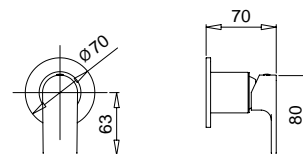

Blocco interno art. 19891
Built-in art. 19891

6672E

Parti esterne monocomando incasso
con deviatore a 2 vie
External part of built-in mixer 2 ways with diverter