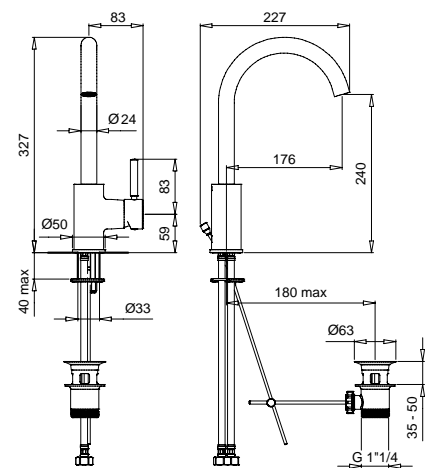

FINITURE/FINISHING

	€
CR	165,00
NS	231,00
OP	185,00
BR	223,00
OS	317,00