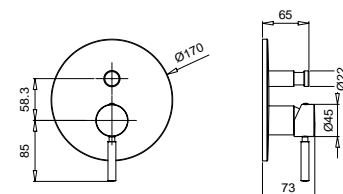

FINITURE/FINISHING

	€
CR	86,00
NS	161,00
OP	108,00
BR	153,00
OS	259,00

Blocco interno art. 19898
Built-in art. 19898