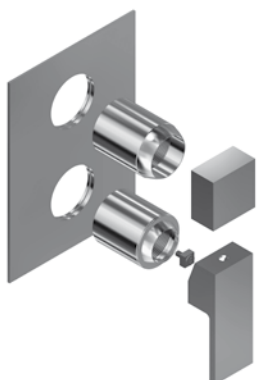

9130E

Parti esterne monocomando doccia incasso
External part of built-in shower mixer

FINITURE/FINISHING	€
CR	52,00
NS	87,00
OP	62,00

Blocco interno art. 19891
Built-in art. 19891

9172E

Parti esterne monocomando incasso con
deviatore a 2 vie
*External part of built-in mixer 2 ways
with diverter*

FINITURE/FINISHING	€
CR	81,00
NS	154,00
OP	103,00

Blocco interno art. 19898
Built-in art. 19898

9131E

Parti esterne monocomando incasso con
deviatore a 3 vie
*External part of built-in mixer with 3 ways
diverter*

FINITURE/FINISHING	€
CR	118,00
NS	221,00
OP	149,00

Blocco interno art. 19893
Built-in art. 19893

9132E

Parti esterne monocomando incasso con
deviatore a 4 vie
*External part of built-in mixer with 4 ways
diverter*

FINITURE/FINISHING	€
CR	118,00
NS	221,00
OP	149,00

Blocco interno art. 19894
Built-in art. 19894