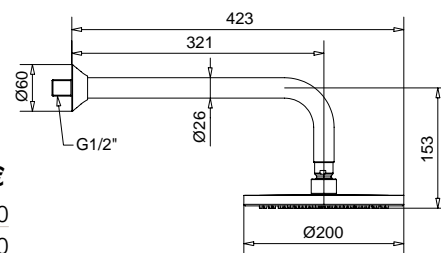

94848

Braccio doccia con soffione tondo ispezionabile
Shower arm with round shower inspectable

FINITURE/FINISHING

	€
CR	163,00
OP	249,00
NF	305,00
OS	420,00

19704

Kit duplex "Orion"
"Orion" duplex kit

FINITURE/FINISHING