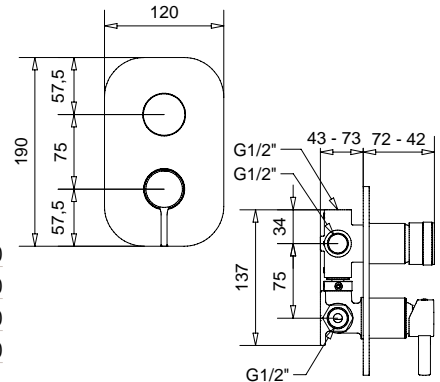

FINITURE/FINISHING

	€
CR	218,00
OP	244,00
NF	305,00
OS	418,00