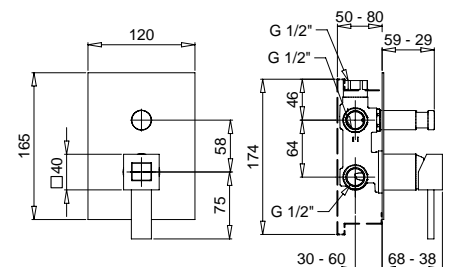

FINITURE/FINISHING

CR	248,00
NS	341,00
OP	276,00