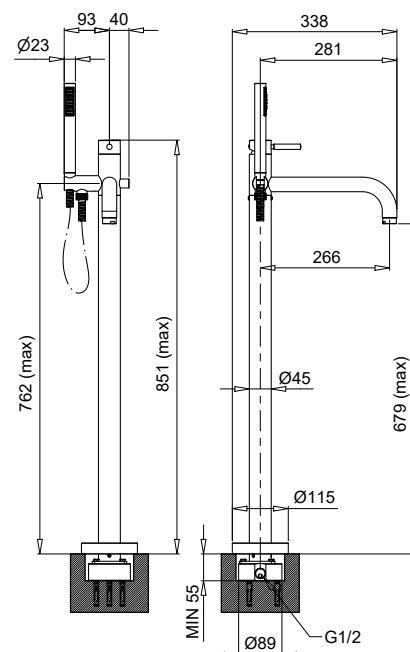

FINITURE/FINISHING		€
CR		800,00
NS	c/doccetta ottone · with brass shower	1.148,00
OP	c/doccetta ottone · with brass shower	924,00
BR	c/doccetta ottone · with brass shower	1.108,00
OS	c/doccetta ottone · with brass shower	1.564,00

19896
Parte incasso per piantana a pavimento
riempimento vasca
Internal part for floor pillar for stuffing bath

GR	145,00

2260E
Parte esterna per piantana a pavimento
riempimento vasca
External part for floor pillar for stuffing bath

CR	656,00
NS	1.004,00
OP	780,00
BR	964,00
OS	1.419,00