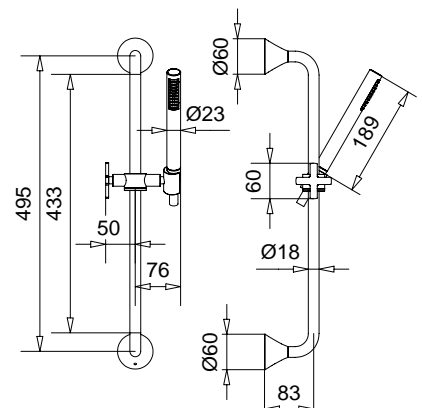

FINITURE/FINISHING

		€
CR		247,00
OP	c/doccetta ottone · with brass shower	304,00
NF	c/doccetta ottone · with brass shower	373,00
OS	c/doccetta ottone · with brass shower	502,00