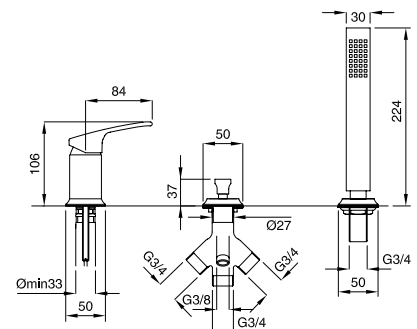

FINITURE/FINISHING

CR	465,00
NS	650,00
DO	812,00
BR	622,00
OS	976,00