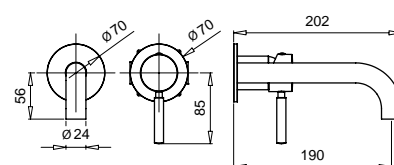

FINITURE/FINISHING

	€
CR	79,00
NS	125,00
OP	93,00
BR	119,00
OS	184,00

Blocco interno art. 19891
Built-in art. 19891