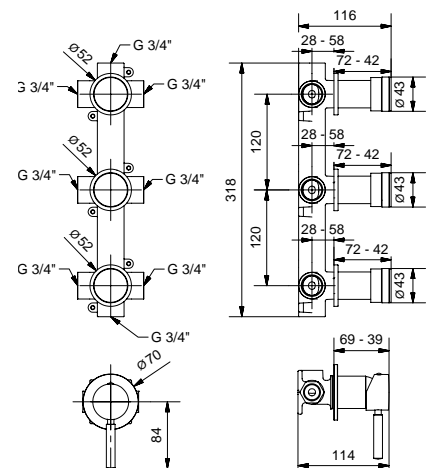

2207

Monocomando incasso
con 3 rubinetti d'arresto
Built-in mixer with 3 built-in stop cock

FINITURE/FINISHING	€
CR	370,00
NS	518,00
OP	414,00
BR	499,00
OS	710,00