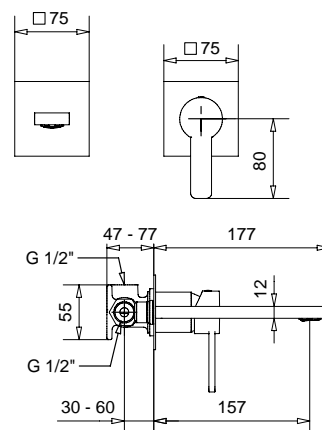

FINITURE/FINISHING

	€
CR	211,00
NS	295,00
OP	236,00

9345SC

Con scarico Clic-Clac · With Clic-Clac press top waste

CR	236,00
NS	330,00
OP	265,00