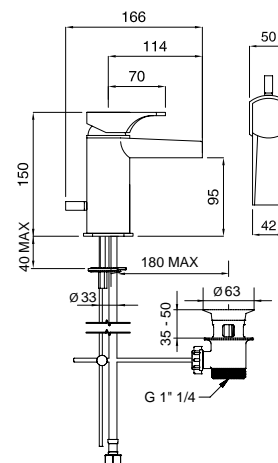

2513

Monocomando lavabo e bidet a cascata scarico automatico 1" 1/4 con flex inox
Cascade single hole basin mixer pop-up 1" 1/4 with flex

FINITURE/FINISHING	€
CR	367,00

2423

Monocomando bidet scarico automatico 1" 1/4 con flex inox
Single hole bidet mixer pop-up 1" 1/4 with flex