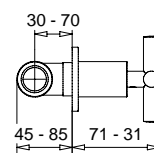

7362 Rubinetto arresto ad incasso
con sede estraibile 3/4"
Built-in stop-cock 3/4"

FINITURE/FINISHING

	€
CR	51,00
NS	71,00
OP	57,00
BR	69,00
RA	69,00

19260

Saliscendi completo minimalista con doccia
Sliding rail minimalist type with handshower