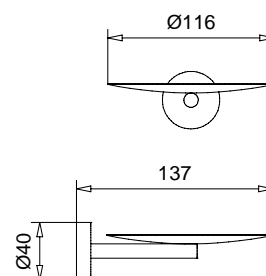

Complementi d'arredo

MINIMALISTA TONDO

23800

Porta sapone a muro
Soap holder for wall

FINITURE/FINISHING	€
CR	89,00
OP	115,00
NS	118,00

23804

Dispenser a muro
Dispenser holder

FINITURE/FINISHING	€
CR	140,00
OP	169,00
NS	196,00

23805

Dispenser d'appoggio
Standing soap dispenser

FINITURE/FINISHING	€
CR	123,00
OP	148,00
NS	167,00

23815

Porta accappatoio
Bath-wrap holder

FINITURE/FINISHING	€
CR	32,00
OP	39,00
NS	44,00