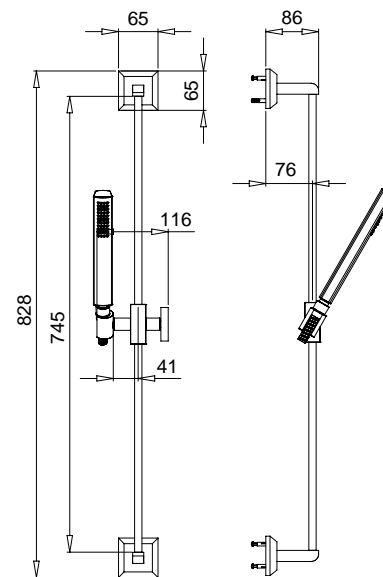

FINITURE/FINISHING

	€
CR	357,00
NS	502,00
DO	600,00
BR	482,00
OS	749,00

98302

Braccio doccia completo di soffione "Vintage"
Shower arm complete with "Vintage" big shower

FINITURE/FINISHING

	€
CR	278,00
NS	389,00
DO	487,00
BR	376,00
OS	584,00