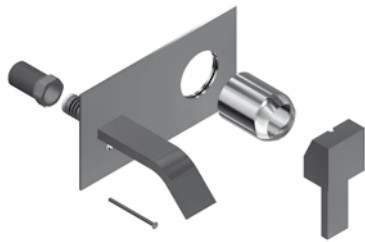

9243E

Parti esterne monocomando a parete con canna
10 cm con piastra unica
*External part of wall mixer with spout 10 cm
with single plate*

FINITURE/FINISHING

CR	194,00
NS	303,00
OP	227,00

Blocco interno art. 19902
Built-in art. 19902

9243QE

Parti esterne monocomando a parete con canna
17 cm con piastra unica
*External part of wall mixer with spout 17 cm
with single plate*

FINITURE/FINISHING

CR	204,00
NS	313,00
OP	237,00

Blocco interno art. 19902
Built-in art. 19902

9247QE

Parti esterne monocomando a parete con canna
20 cm
External part of wall mixer with spout 20 cm

FINITURE/FINISHING

CR	209,00
NS	318,00
OP	248,00

Blocco interno art. 19902
Built-in art. 19902

9230E

Parti esterne monocomando doccia incasso
External part of built-in shower mixer

FINITURE/FINISHING

CR	89,00
NS	139,00
OP	104,00

Blocco interno art. 19891
Built-in art. 19891

9272E

Parti esterne monocomando incasso
con deviatore a 2 vie
*External part of built-in mixer 2 ways
with diverter*

FINITURE/FINISHING

CR	131,00
NS	224,00
OP	159,00

Blocco interno art. 19898
Built-in art. 19898

9231E

Parti esterne monocomando incasso
con deviatore a 3 uscite
*External part of built-in mixer
with 3 ways diverter*

FINITURE/FINISHING

CR	175,00
NS	296,00
OP	212,00

Blocco interno art. 19893
Built-in art. 19893