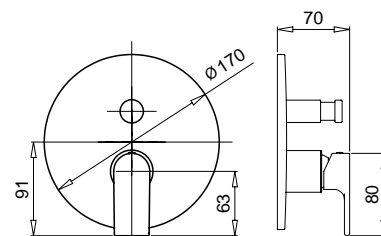

FINITURE/FINISHING	€
CR	60,00
NS	125,00
OP	79,00
CNL	125,00
GF	157,00

Blocco interno art. 19898
Built-in art. 19898

6631E

Parti esterne monocomando incasso
con deviatore a 3 uscite
External part of built-in mixer with 3 ways diverter