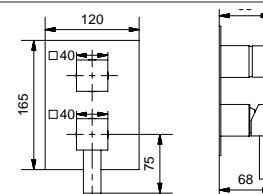

Blocco interno art. 19893
Built-in art. 19893

Complementi d'arredo

MINIMALISTA QUADRO

22800

Porta sapone quadro con ceramica bianca
Soap holder square type with white ceramic

FINITURE/FINISHING €
CR 144,00