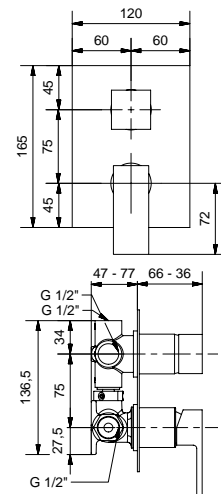

9131

Monocomando incasso con deviatore a 3 uscite
Built-in mixer with 3 ways diverter

FINITURE/FINISHING

	€
CR	245,00
NS	343,00
OP	274,00

9132

Monocomando incasso con deviatore a 4 uscite
Built-in mixer with 4 ways diverter

CR	258,00
NS	361,00
OP	289,00