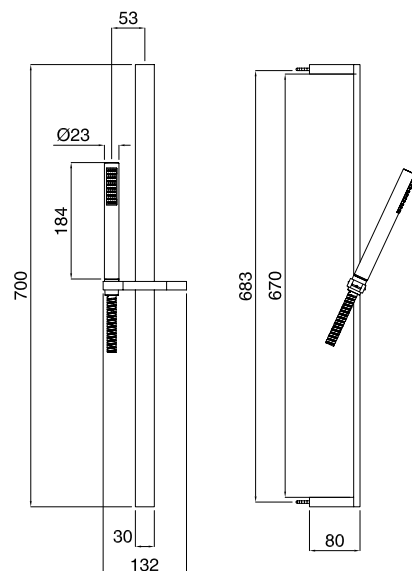

CR	231,00
OP	259,00

2438

Monocomando doccia esterno senza duplex
External shower mixer without duplex

FINITURE/FINISHING	€
CR	268,00
OP	300,00

19765

Saliscendi piatto con doccetta tonda
Sliding rail flat type, round handshower