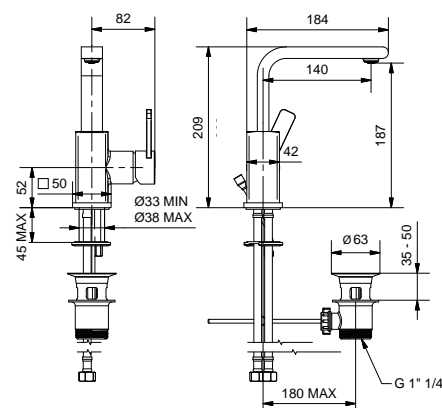

FINITURE/FINISHING

CR		282,00
NS		395,00
OP		316,00