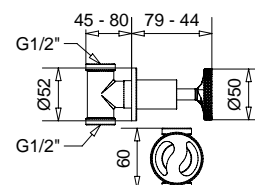

4560 Rubinetto arresto ad incasso
con sede estraibile 1/2"
Built-in stop-cock 1/2"

4562 Rubinetto arresto ad incasso
con sede estraibile 3/4"
Built-in stop-cock 3/4"

FINITURE/FINISHING	€
CR	69,00
NS	97,00
OP	77,00
NF	97,00
GF	110,00