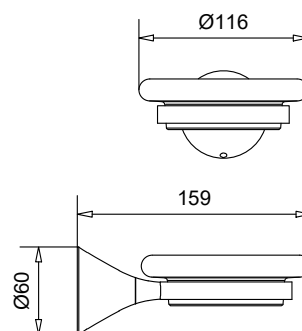

FINITURE/FINISHING	€
CR	83,00
OP	89,00
NF	116,00
OS	139,00