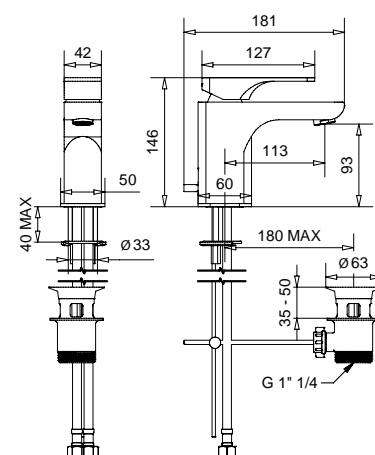

FINITURE/FINISHING

CR	155,00
OP	174,00