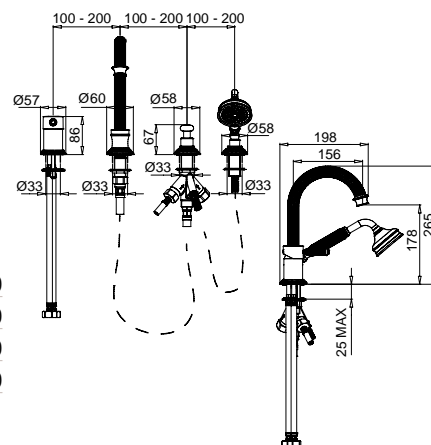

FINITURE/FINISHING

CR	464,00
NS	649,00
BR	626,00
DO	812,00