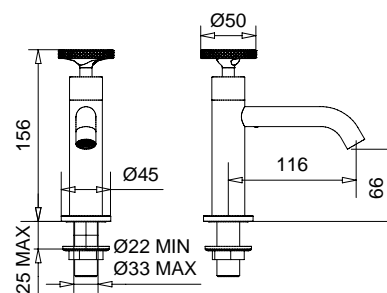

CR	244,00
NS	340,00
OP	274,00
NF	340,00
GF	389,00

4545

Rubinetto "acqua fredda" da 1/2"
1/2" "cold water" tap

FINITURE/FINISHING

	€
CR	123,00
NS	172,00
OP	138,00
NF	172,00
GF	197,00

4613

Monocomando lavabo scarico automatico
1" 1/4 con flex inox
Single hole basin mixer pop-up
1" 1/4 with flex