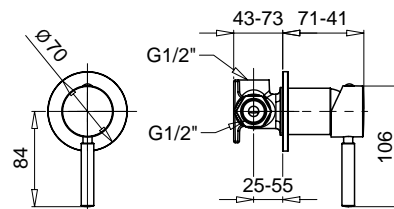

FINITURE/FINISHING

	€
CR	74,00
NS	103,00
OP	83,00
BR	100,00
OS	142,00