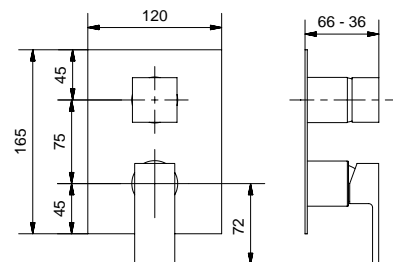

FINITURE/FINISHING	€
CR	118,00
NS	221,00
OP	149,00