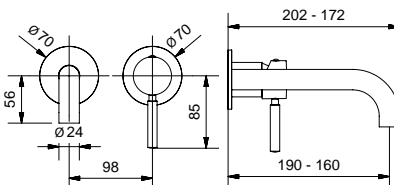

FINITURE/FINISHING

	€
CR	93,00
NS	162,00
OP	114,00
BR	153,00
OS	252,00

Blocco interno art. 19902
Built-in art. 19902