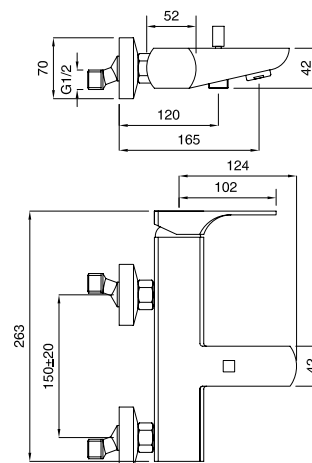

MINIMALISTA QUADRO

2402

Monocomando vasca esterno con duplex
External bath mixer with duplex shower

FINITURE/FINISHING

CR	313,00
OP	c/doccetta ottone · with brass shower 378,00

2408

Monocomando vasca esterno senza duplex
External bath mixer without duplex shower