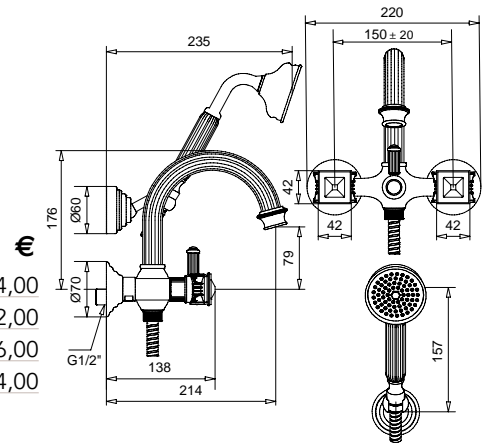

FINITURE/FINISHING

CR	544,00
NS	752,00
BR	726,00
DO	934,00