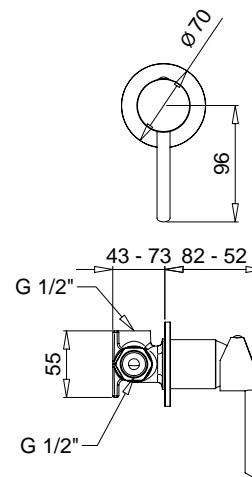

Monocomando doccia incasso
Built-in shower mixer

FINITURE/FINISHING	€
CR	78,00
OP	87,00
CNL	107,00