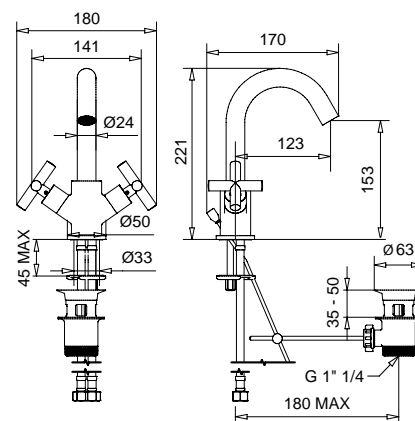

7334

Monoforo lavabo scarico automatico
1" 1/4 con flex inox
*Single hole basin mixer automatic pop-up
1" 1/4 with flex*

7332

Con tubetti rame · *With copper tubes*

FINITURE/FINISHING

		€
CR		157,00
NS		220,00
OP		176,00
BR		212,00
RA		212,00