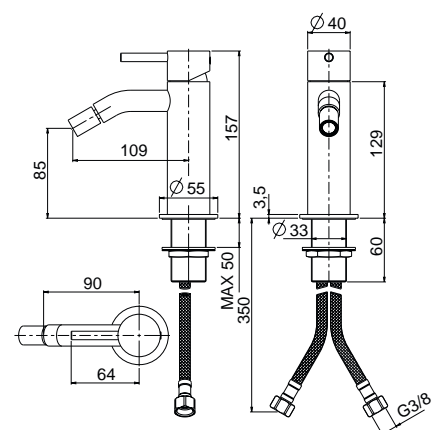

Monocomando bidet in acciaio INOX AISI 316L
senza scarico con flex inox
Single hole bidet mixer INOX AISI 316L
without pop-up with flex

FINITURE/FINISHING
ACCIAIO SPAZZOLATO

€ 336,00