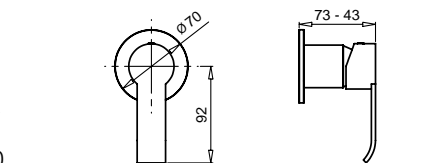

CR	134,00
NS	202,00
OP	154,00

€

Blocco interno art. 19891
Built-in art. 19891

9630E

Parti esterne monocomando doccia incasso
External part of built-in shower mixer

FINITURE/FINISHING

CR	31,00
NS	58,00
OP	36,00