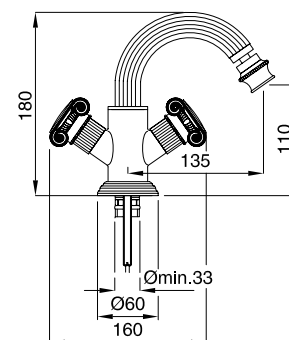

Monoforo bidet scarico automatico 1"1/4
con flex inox
Single hole bidet mixer pop-up 1" 1/4 with flex

8442
Con tubetti rame · *With copper tubes*

FINITURE/FINISHING	€
CR	352,00
NS	493,00
BR	475,00
DO	616,00