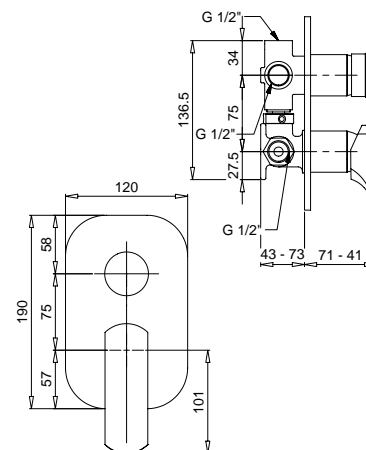

FINITURE/FINISHING	€
CR	220,00
OP	246,00

2432
Monocomando incasso con deviatore a 4 uscite
Built-in mixer with 4 ways diverter

CR	231,00
OP	259,00

2438

Monocomando doccia esterno senza duplex
External shower mixer without duplex