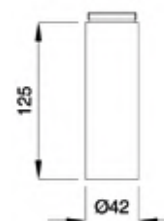

79848

Braccio doccia con soffione tondo
ispezionabile acciaio
*Shower arm with steel inspectable
round shower head*

FINITURE/FINISHING

CR	158,00
NS	299,00
OP	243,00

19187

Kit prolunga 12,5 cm
Extension kit 12,5 cm

FINITURE/FINISHING

CR	55,00
NS	77,00
OP	62,00

€