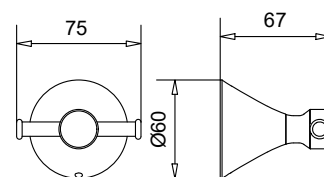

33816 Porta accappatoio doppio
Double bath-wrap holder

CR	49,00
OP	55,00
NF	68,00
OS	94,00