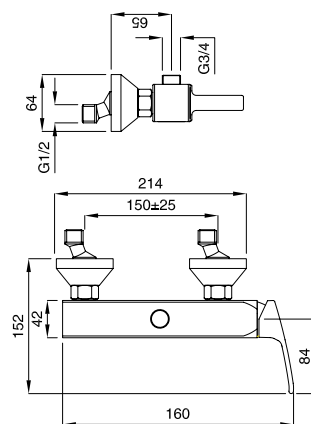

FINITURE/FINISHING	€
CR	356,00
NS	495,00
DO	598,00
BR	479,00
OS	747,00