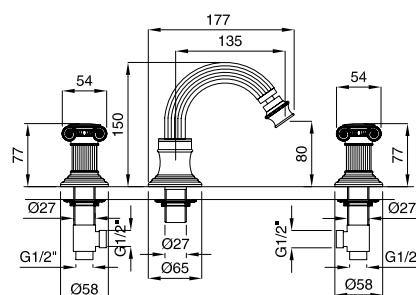

FINITURE/FINISHING

	€
CR	418,00
NS	585,00
BR	564,00
DO	731,00

8460
8462

8460

Rubinetto arresto da incasso con sede 1/2"
Built-in stop-cock 1/2"

8462

Rubinetto arresto da incasso con sede 3/4"
Built-in stop-cock 3/4"