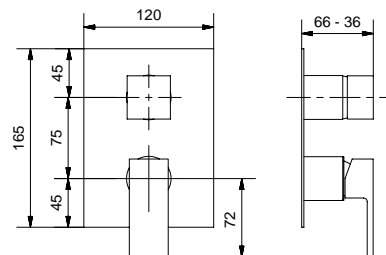

FINITURE/FINISHING	€
CR	118,00
NS	221,00
OP	149,00

Blocco interno art. 19893
Built-in art. 19893

9132E

Parti esterne monocomando incasso con
deviatore a 4 vie
*External part of built-in mixer with 4 ways
diverter*