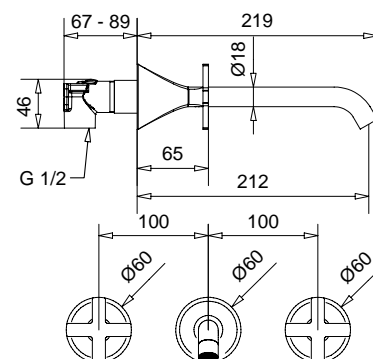

CR	369,00
OP	414,00
NF	516,00
OS	714,00

5569

Batteria a parete con canna 26 cm
Wall mixer with spout 26 cm

FINITURE/FINISHING

	€
CR	347,00
OP	388,00
NF	484,00
OS	663,00

5569SC

Con scarico Clic-Clac · With Clic-Clac press top waste