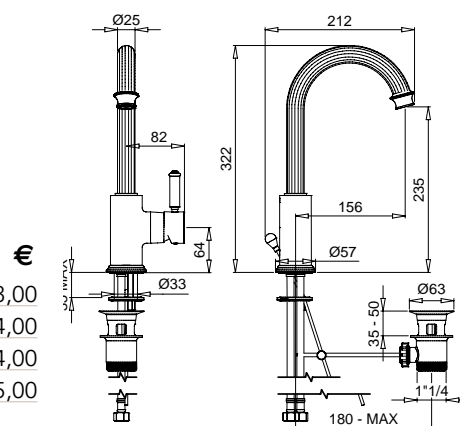

FINITURE/FINISHING

CR	203,00
NS	284,00
BR	274,00
DO	355,00