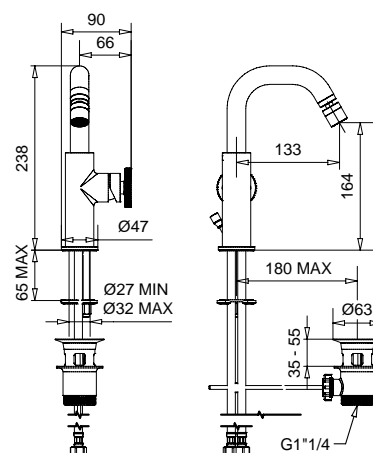

FINITURE/FINISHING

CR	189,00
NS	264,00
OP	212,00
NF	264,00
GF	302,00