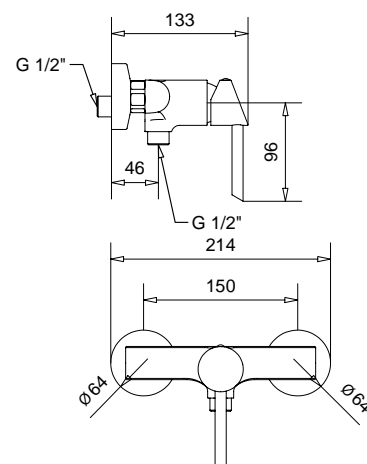

Monocomando doccia esterno senza duplex
External shower mixer without duplex

FINITURE/FINISHING	€
CR	110,00
OP	123,00
CNL	152,00