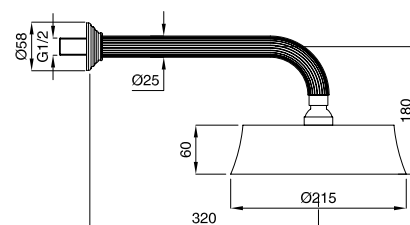

FINITURE/FINISHING

	€
CR	312,00
NS	437,00
BR	422,00
DO	547,00