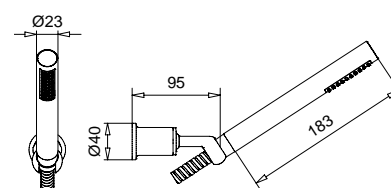

79848

Braccio doccia con soffione tondo
ispezionabile acciaio
Shower arm with steel inspectable
round shower head

FINITURE/FINISHING	€
CR	158,00
NS	299,00
OP	243,00
OS	424,00
GF	253,00

Rodos

MINIMALISTA TONDO