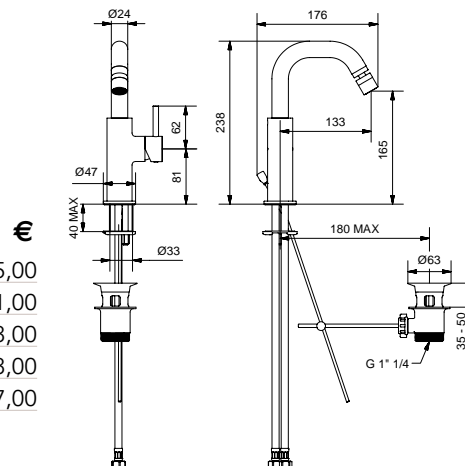

FINITURE/FINISHING

CR	165,00
NS	231,00
OP	183,00
BR	223,00
OS	317,00