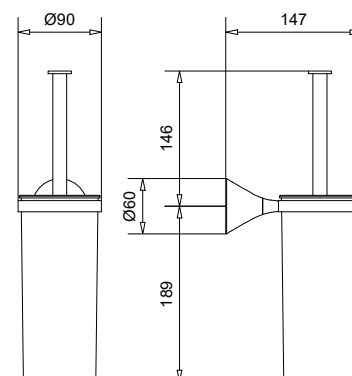

33825

Porta scopino a muro con ceramica bianca
Toilet brush holder for wall with white ceramic

FINITURE/FINISHING	€
CR	133,00
OP	144,00
NF	186,00
OS	224,00

Moon

MINIMALISTA TONDO

Moon

MINIMALISTA TONDO

bugnatese
RUBINETTERIA