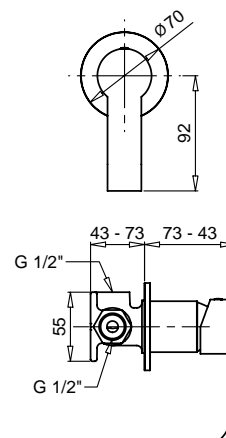

FINITURE/FINISHING	€
CR	67,00
NS	94,00
OP	75,00