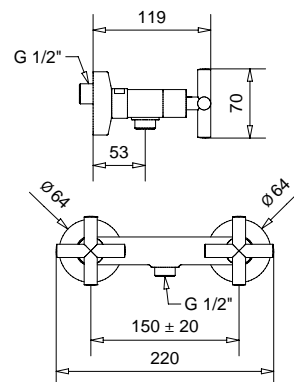

FINITURE/FINISHING

	€
CR	106,00
NS	150,00
OP	119,00
BR	144,00
RA	144,00