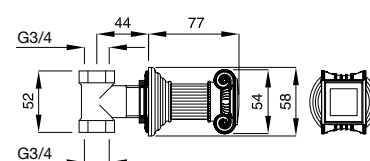

FINITURE/FINISHING

	€
CR	133,00
NS	186,00
BR	179,00
DO	232,00