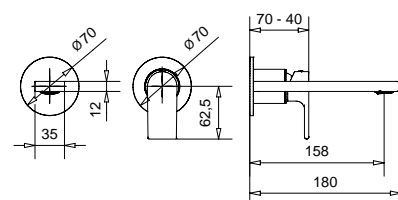

FINITURE/FINISHING	€
CR	180,00
NS	284,00
OP	211,00
CNL	284,00
GF	336,00

Blocco interno art. 19902
Built-in art. 19902

6645E

Parti esterne monocomando a parete con canna 15,5 cm
External part of wall mixer with spout 15,5 cm