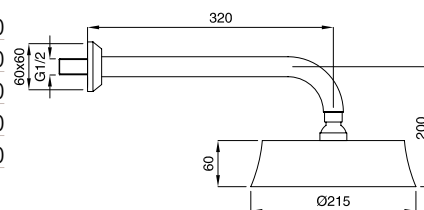

FINITURE/FINISHING

	€
CR	357,00
NS	502,00
DO	600,00
BR	482,00
OS	749,00

98302

Braccio doccia completo di soffione "Vintage"
Shower arm complete with "Vintage" big shower

FINITURE/FINISHING

	€
CR	278,00
NS	389,00
DO	487,00
BR	376,00
OS	584,00