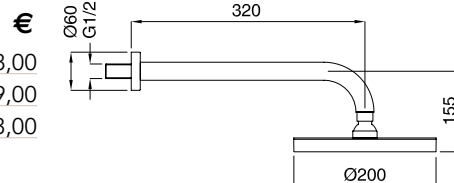

FINITURE/FINISHING

CR	158,00
NS	299,00
OP	243,00