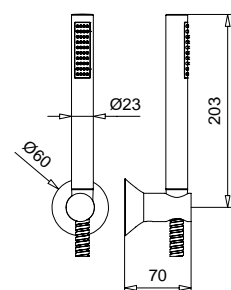

94848

Braccio doccia con soffione tondo ispezionabile
Shower arm with round shower inspectable

FINITURE/FINISHING

	€
CR	163,00
OP	249,00
NF	305,00
OS	420,00

19704

Kit duplex "Orion"
"Orion" duplex kit

FINITURE/FINISHING