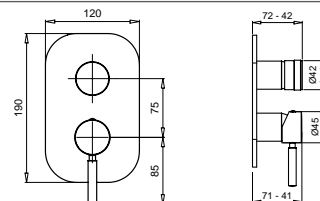

FINITURE/FINISHING

	€
CR	92,00
NS	180,00
OP	118,00
BR	169,00
OS	295,00