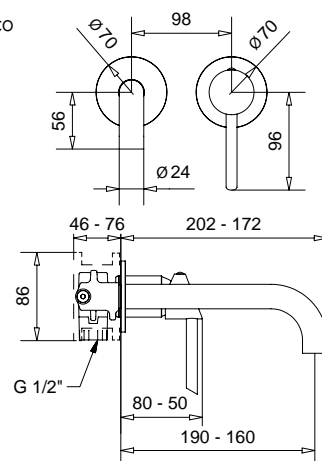

Monocomando a parete canna da 19 cm con blocco interno unico
Wall mixer with spout 19 cm with single internal block

FINITURE/FINISHING	€
CR	177,00
OP	198,00
CNL	246,00

2151SC
Con scarico Clic-Clac · With Clic-Clac press top waste

CR	202,00
OP	227,00
CNL	281,00