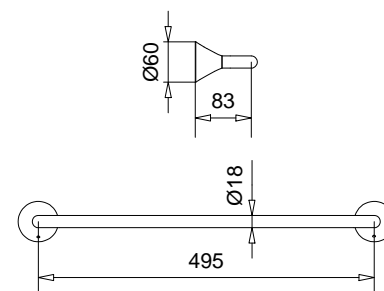

Orion Complementi d'arredo

MINIMALISTA TONDO

33800

Porta sapone a muro con ceramica bianca
Soap holder with white ceramic

FINITURE/FINISHING	€
CR	83,00
OP	89,00
NF	116,00
OS	139,00

33802

Porta bicchiere a muro con ceramica bianca
Glass holder with white ceramic

FINITURE/FINISHING	€
CR	84,00
OP	90,00
NF	117,00
OS	140,00

33804

Dispenser a muro
Dispenser holder

FINITURE/FINISHING	€
CR	126,00
OP	137,00
NF	176,00
OS	215,00

33811

Porta asciugamano per lavabo
Towel rail for basin

FINITURE/FINISHING	€
CR	111,00
OP	124,00
NF	155,00
OS	213,00