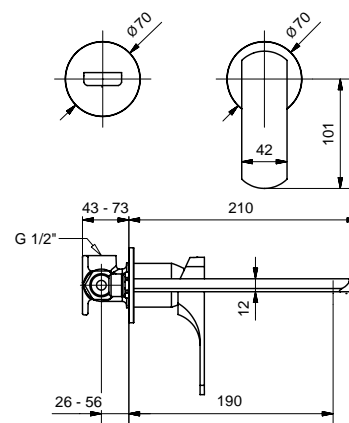

2513

Monocomando lavabo e bidet a cascata scarico automatico 1" 1/4 con flex inox
Cascade single hole basin mixer pop-up 1" 1/4 with flex

FINITURE/FINISHING	€
CR	367,00

2423

Monocomando bidet scarico automatico 1" 1/4 con flex inox
Single hole bidet mixer pop-up 1" 1/4 with flex