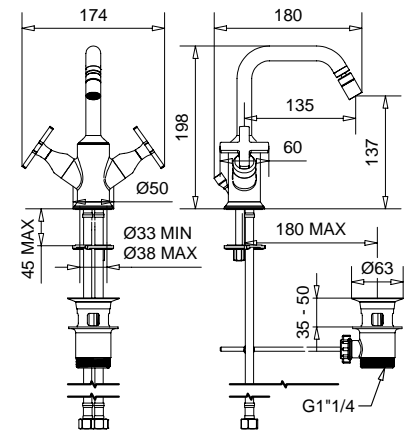

FINITURE/FINISHING

	€
CR	246,00
OP	275,00
NF	344,00
OS	472,00