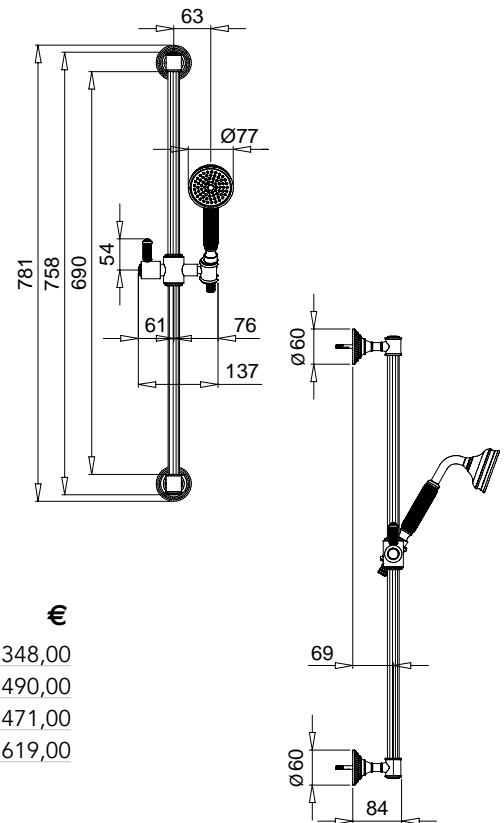

FINITURE/FINISHING

	€
CR	348,00
NS	490,00
BR	471,00
DO	619,00