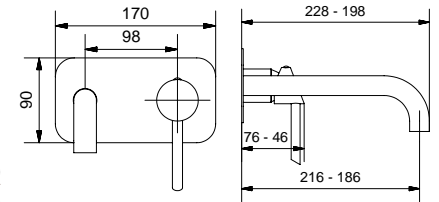

FINITURE/FINISHING

CR	131,00
OP	155,00
CNL	212,00

Blocco interno art. 19902
Built-in art. 19902

2145E