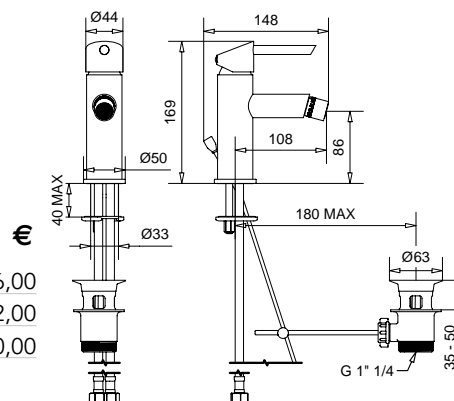

2122
Con tubetti rame · With copper tubes

FINITURE/FINISHING	€
CR	136,00
OP	152,00
CNL	190,00

19187
19189

19187
Kit prolunga 12,5 cm
Extension kit 12,5 cm

FINITURE/FINISHING	€
CR	55,00
OP	62,00
CNO	77,00

19189
Kit prolunga speciale 23 cm
Extension kit special size 23 cm