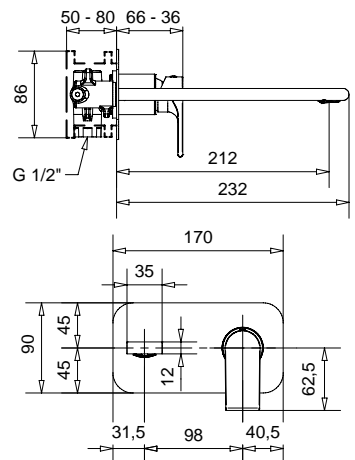

6643

Monocomando a parete con canna da 15,5 cm con piastra unica
Wall mixer with spout 15,5 cm with single plate

FINITURE/FINISHING

	€
CR	246,00
NS	344,00
OP	275,00
CNL	344,00
GF	394,00

6643SC

Con scarico Clic-Clac · With Clic-Clac press top waste

CR	271,00
NS	379,00
OP	304,00
CNL	379,00
GF	435,00

6647

Monocomando a parete con canna da 21 cm con piastra unica
Wall mixer with spout 21 cm with single plate

FINITURE/FINISHING

	€
CR	260,00
NS	364,00
OP	291,00
CNL	364,00
GF	416,00

6647SC

Con scarico Clic-Clac · With Clic-Clac press top waste

CR	285,00
NS	399,00
OP	320,00
CNL	399,00
GF	457,00

6645

Monocomando a parete canna da 15,5 cm
Wall mixer with spout 15,5 cm

FINITURE/FINISHING

	€
CR	179,00
NS	251,00
OP	200,00
CNL	251,00
GF	286,00

6645SC

Con scarico Clic-Clac · With Clic-Clac press top waste

CR	204,00
NS	286,00
OP	229,00
CNL	286,00
GF	327,00

6646

Monocomando a parete canna da 21 cm
Wall mixer with spout 21 cm

FINITURE/FINISHING

	€
CR	193,00
NS	271,00
OP	216,00
CNL	271,00
GF	309,00

6646SC

Con scarico Clic-Clac · With Clic-Clac press top waste

CR	218,00
NS	306,00
OP	245,00
CNL	306,00
GF	350,00