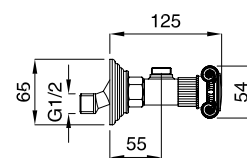

FINITURE/FINISHING

	€
CR	298,00
NS	416,00
BR	401,00
DO	519,00