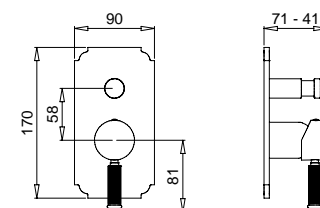

Blocco interno art. 19898
Built-in art. 19898