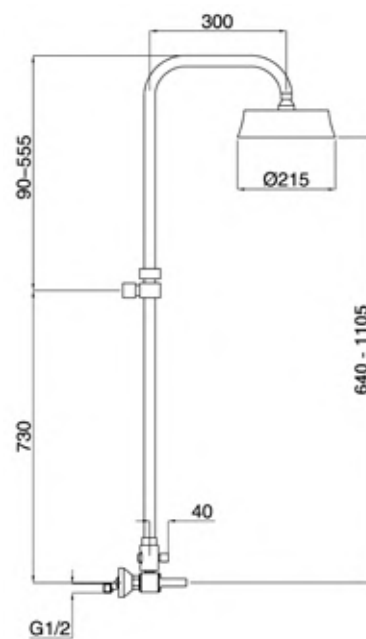

FINITURE/FINISHING	€
CR	959,00
NS	1.343,00
DO	1.665,00
BR	1.295,00
OS	2.014,00