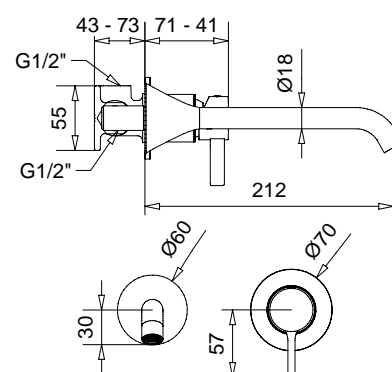

5645SC

Con scarico Clic-Clac · With Clic-Clac press top waste

CR	185,00
OP	208,00
NF	259,00
OS	361,00