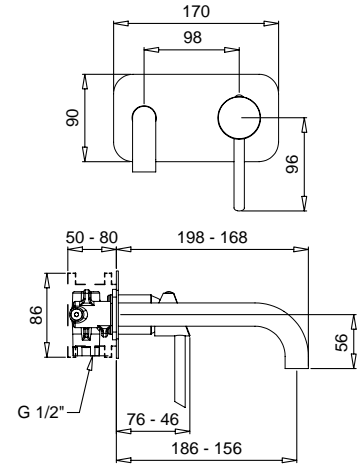

2143

Monocomando a parete canna da 19 cm con piastra unica
Wall mixer with spout 19 cm with single plate

FINITURE/FINISHING	€
CR	208,00
OP	232,00
CNL	289,00

2143SC

Con scarico Clic-Clac · With Clic-Clac press top waste

CR	233,00
OP	261,00
CNL	324,00

2147

Monocomando a parete canna da 22 cm con piastra unica
Wall mixer with spout 22 cm with single plate

FINITURE/FINISHING	€
CR	211,00
OP	235,00
CNL	292,00

2147SC

Con scarico Clic-Clac · With Clic-Clac press top waste

CR	236,00
OP	264,00
CNL	327,00

2145

Monocomando a parete canna da 19 cm
Wall mixer with spout 19 cm

FINITURE/FINISHING	€
CR	119,00
OP	133,00
CNL	165,00

2145SC

Con scarico Clic-Clac · With Clic-Clac press top waste

CR	144,00
OP	162,00
CNL	200,00

2146

Monocomando a parete canna da 22 cm
Wall mixer with spout 22 cm

FINITURE/FINISHING	€
CR	122,00
OP	136,00
CNL	168,00

2146SC

Con scarico Clic-Clac · With Clic-Clac press top waste

CR	147,00
OP	165,00
CNL	203,00