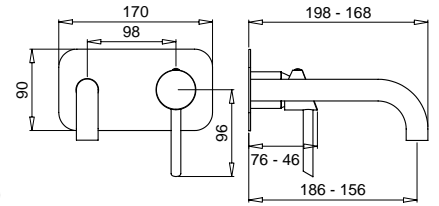

FINITURE/FINISHING

CR	128,00
OP	152,00
CNL	209,00