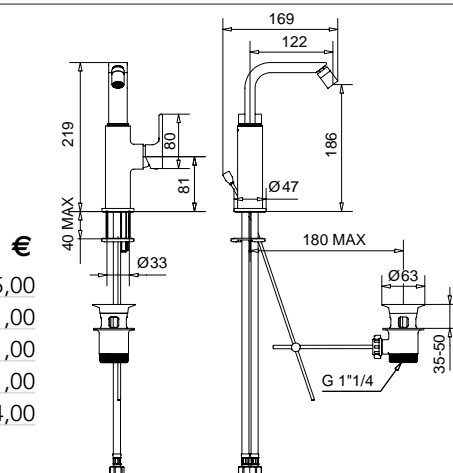

FINITURE/FINISHING

CR	215,00
NS	301,00
OP	241,00
CNL	301,00
GF	344,00