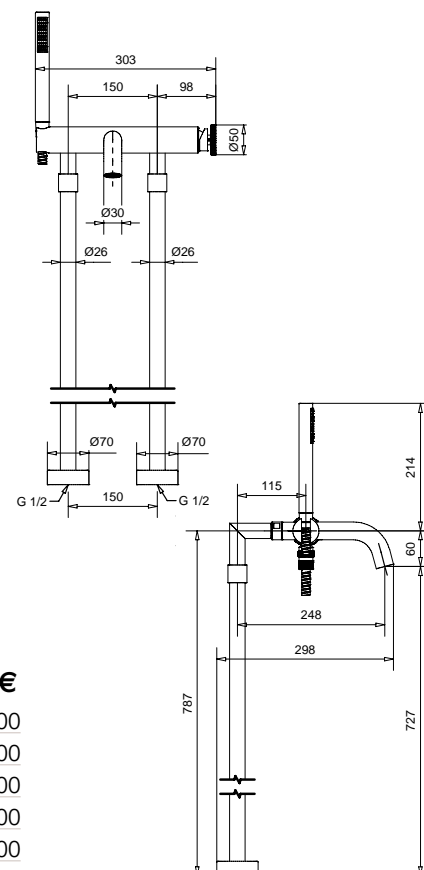

Millenovecinquanta

MINIMALISTA TONDO

4580

Batteria bordo vasca 5 fori
5 holes bath mixer

FINITURE/FINISHING

		€
CR		420,00
NS	c/doccetta ottone · with brass shower	616,00
OP	c/doccetta ottone · with brass shower	498,00
NF	c/doccetta ottone · with brass shower	616,00
GF	c/doccetta ottone · with brass shower	700,00