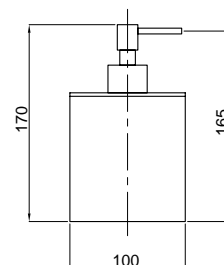

FINITURE/FINISHING

€

CR 53,00

31805

Dispenser d'appoggio con ceramica
bianca opaca
Soap dispenser with white matt ceramic