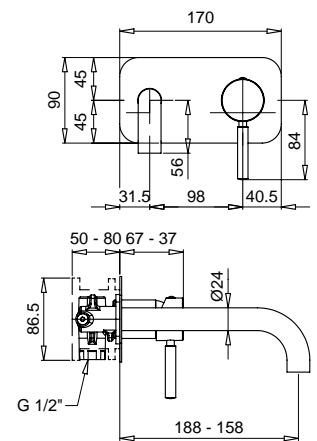

FINITURE/FINISHING

	€
CR	204,00
NS	285,00
OP	228,00
BR	275,00
OS	391,00

2243SC

Con scarico Clic-Clac · With Clic-Clac press top waste

CR	229,00
NS	320,00
OP	257,00
BR	309,00
OS	445,00