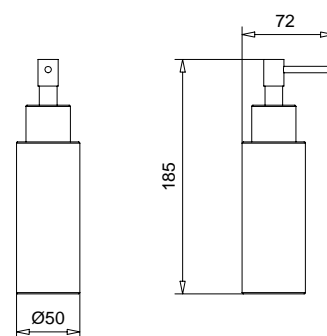

23815

Porta accappatoio
Bath-wrap holder

FINITURE/FINISHING	€
CR	32,00
OP	39,00
NS	44,00