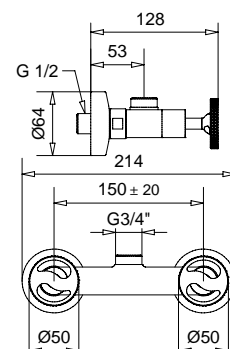

Gruppo doccia esterno con attacco da 3/4"
External shower mixer connection 3/4"

FINITURE/FINISHING	€
CR	145,00
NS	202,00
OP	162,00
NF	202,00
GF	230,00