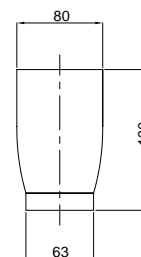

Bicchiere d'appoggio quadro con ceramica bianca lucida
Standing glass holder square type with white glossy ceramic

FINITURE/FINISHING	€
CR	55,00
NS	70,00
DO	83,00
BR	68,00
OS	91,00