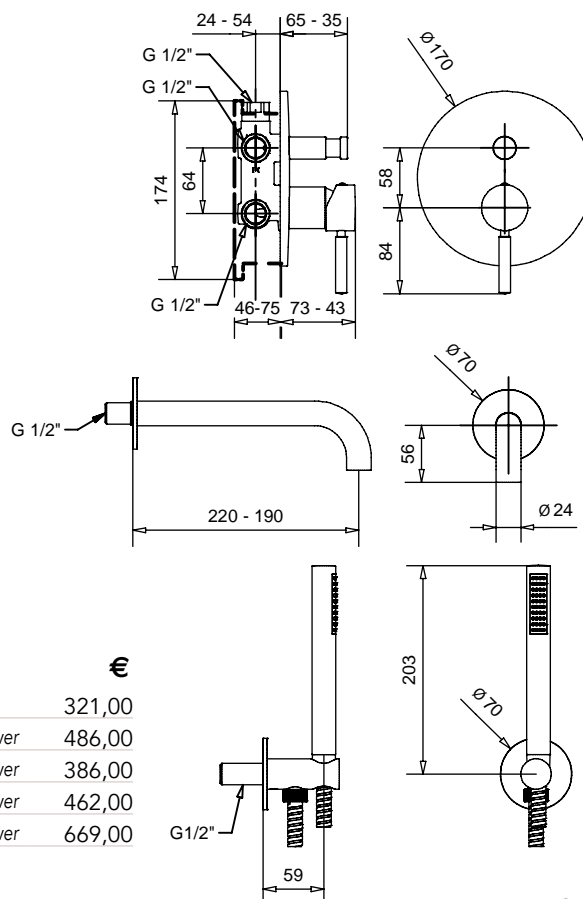

FINITURE/FINISHING

	€
CR	188,00
NS	263,00
OP	210,00
BR	254,00
OS	361,00

2273

Monocomando incasso con deviatore bocca e duplex
Built-in mixer with diverter spout and kit duplex

FINITURE/FINISHING

	€
CR	321,00
NS	<i>c/doccetta ottone · with brass shower</i> 486,00
OP	<i>c/doccetta ottone · with brass shower</i> 386,00
BR	<i>c/doccetta ottone · with brass shower</i> 462,00
OS	<i>c/doccetta ottone · with brass shower</i> 669,00