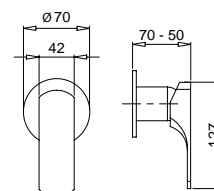

2447E

Parti esterne monocomando a parete con canna 19 cm con piastra unica
External part of wall mixer with spout 19 cm with single plate

FINITURE/FINISHING

CR	191,00
OP	223,00

Blocco interno art. 19902
Built-in art. 19902

2446E

Parti esterne monocomando a parete con canna 19 cm
External part of wall mixer with spout 19 cm

FINITURE/FINISHING

CR	164,00
OP	217,00

Blocco interno art. 19891
Built-in art. 19891

2430E

Parti esterne monocomando doccia incasso
External part of built-in shower mixer

FINITURE/FINISHING

CR	41,00
OP	50,00

Blocco interno art. 19891
Built-in art. 19891

2472E

Parti esterne monocomando incasso con deviatore a 2 vie
External part of built-in mixer 2 ways with diverter

FINITURE/FINISHING

CR	75,00
OP	96,00

Blocco interno art. 19898
Built-in art. 198998

2431E

Parti esterne monocomando incasso con deviatore a 3 vie
External part of built-in mixer 3 ways with diverter

FINITURE/FINISHING

CR	91,00
OP	117,00

Blocco interno art. 19893
Built-in art. 19893

2432E

Parti esterne monocomando incasso con deviatore a 4 vie
External part of built-in mixer 4 ways with diverter

FINITURE/FINISHING

CR	91,00
OP	117,00

Blocco interno art. 19894
Built-in art. 19894