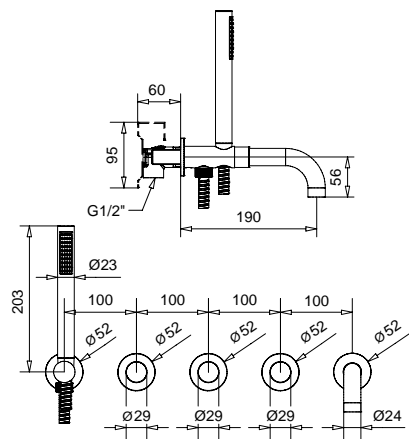

FINITURE/FINISHING

	€
CR	506,00
NS	735,00
OP	595,00
OS	1.015,00
GF	838,00