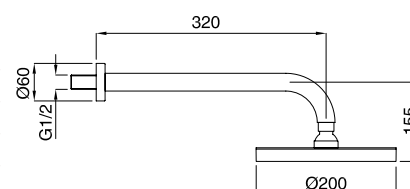

Braccio doccia con soffione tondo
ispezionabile acciaio
Shower arm with steel inspectable
round shower head

FINITURE/FINISHING		€
CR		158,00
NS		299,00
OP		243,00
BR		288,00
RA		288,00