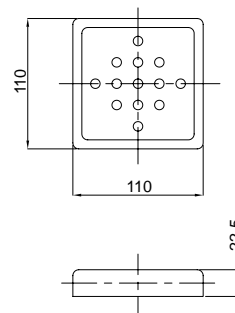

CR	91,00
OP	117,00

Blocco interno art. 19894
Built-in art. 19894

Complementi d'arredo

PIATTO

31801

Porta sapone d'appoggio con ceramica bianca opaca
Standing soap holder with white matt ceramic

FINITURE/FINISHING