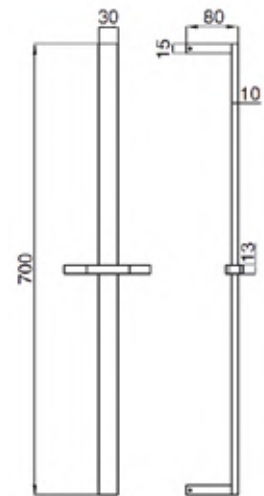

19258

Saliscendi completo tipo piatto, doccia piatta
Sliding rail flat type, flat handshower

FINITURE/FINISHING

€

CR

160,00

Sovrapprezzo per leva Kristal Price to add for Kristal lever

Cadauno / Each
€ 15,00