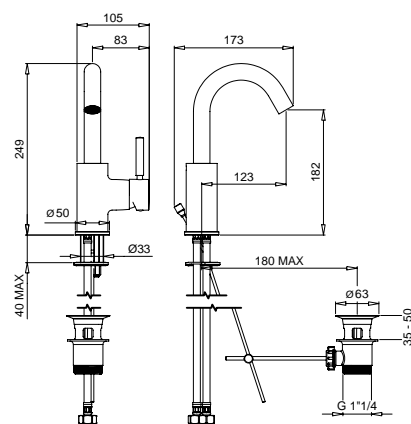

2213

Monocomando lavabo scarico automatico
1"1/4 con flex inox
Single hole basin mixer pop-up 1"1/4 with flex

2212

Con tubetti rame · With copper tubes

FINITURE/FINISHING

		€
CR		160,00
NS		224,00
OP		179,00
BR		216,00
OS		307,00