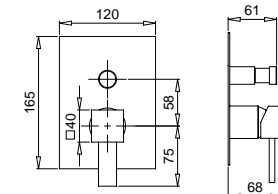

Blocco interno art. 19898
Built-in art. 19898