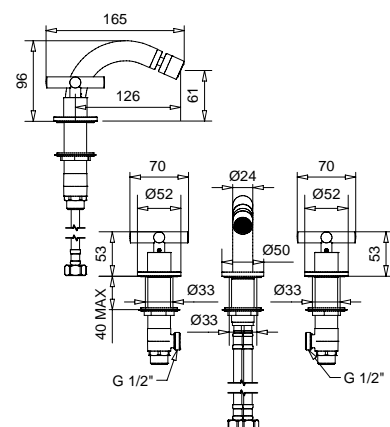

7325SC

Con scarico Clic-Clac · With Clic-Clac press top waste

CR	205,00
NS	287,00
OP	230,00
BR	277,00
RA	277,00