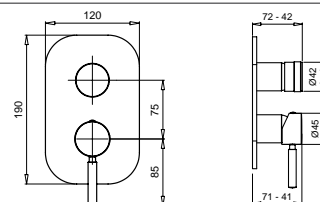

FINITURE/FINISHING

	€
CR	92,00
NS	180,00
OP	118,00
BR	169,00
OS	295,00

Blocco interno art. 19893
Built-in art. 19893