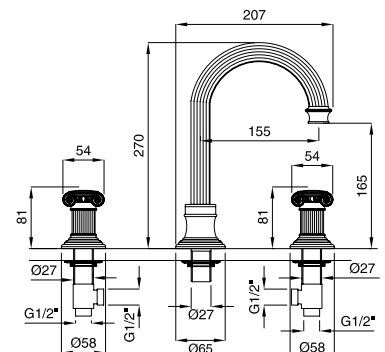

FINITURE/FINISHING

CR	458,00
NS	628,00
BR	606,00
DO	776,00