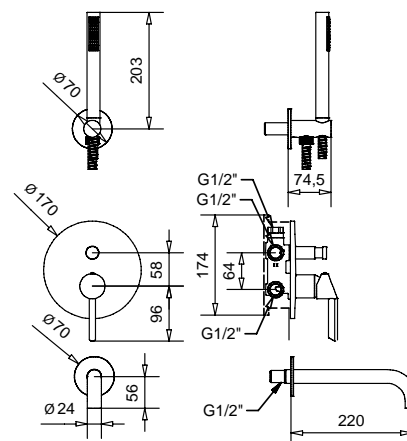

Monocomando incasso con deviatore, bocca e duplex
Built-in mixer with diverter spout and kit duplex

FINITURE/FINISHING	€
CR	325,00
OP	c/doccetta ottone · with brass shower 390,00
CNL	c/doccetta ottone · with brass shower 494,00