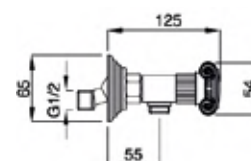

FINITURE/FINISHING

	€
CR	295,00
NS	413,00
BR	398,00
DO	516,00