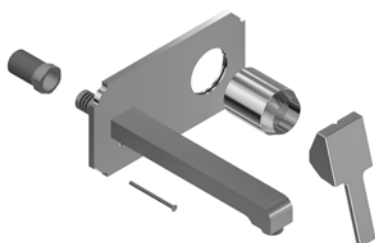

9843E

Parti esterne monocomando a parete
canna da 17,5 cm
External part of wall basin mixer with spout 17,5 cm

FINITURE/FINISHING

	€
CR	258,00
NS	393,00
DO	511,00
BR	376,00
OS	630,00