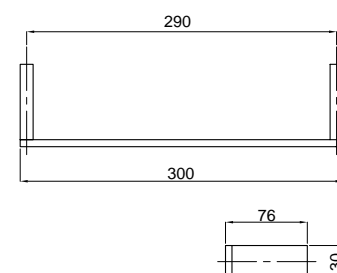

Porta asciugamano per lavabo
Towel rail for basin

FINITURE/FINISHING

€

CR

212,00

31810

Porta asciugamano per bidet
Towel rail for bidet

FINITURE/FINISHING