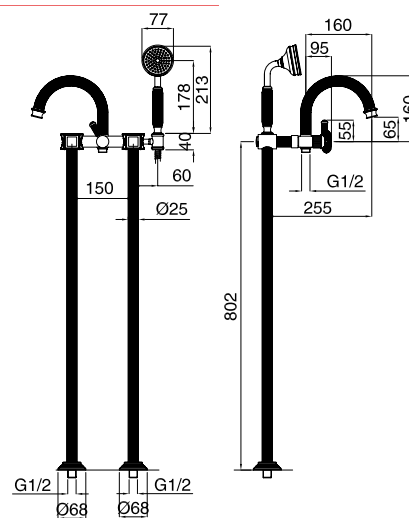

FINITURE/FINISHING

FINITURE/FINISHING	€
CR	794,00
NS	1.111,00
BR	1.071,00
DO	1.389,00