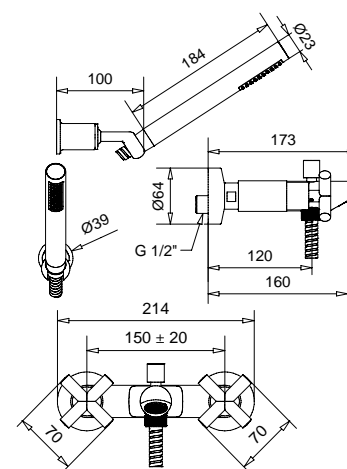

FINITURE/FINISHING

		€
CR		276,00
NS	c/doccetta ottone · with brass shower	414,00
OP	c/doccetta ottone · with brass shower	337,00
BR	c/doccetta ottone · with brass shower	400,00
RA	c/doccetta ottone · with brass shower	400,00