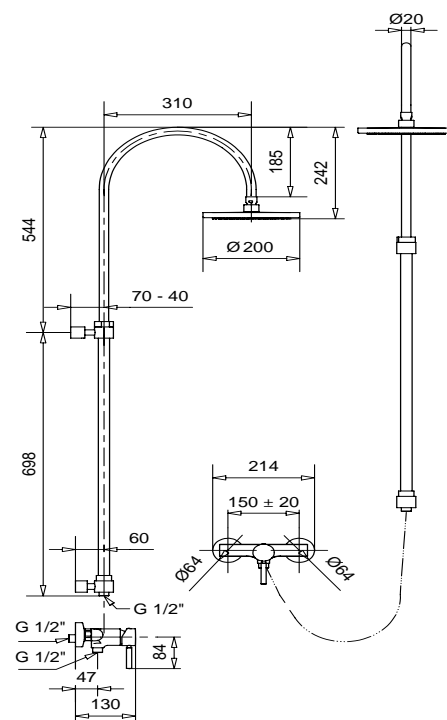

FINITURE/FINISHING

	€
CR	503,00
NS	823,00
OP	649,00
BR	790,00
OS	994,00