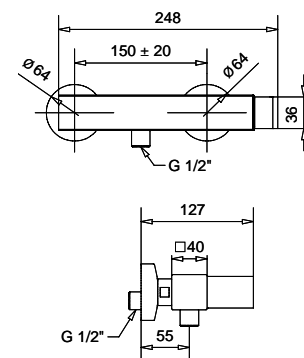

Monocomando doccia esterno senza duplex
External shower mixer without duplex

FINITURE/FINISHING

CR	226,00
NS	316,00
OP	253,00