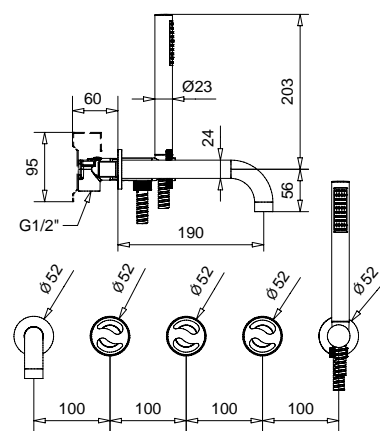

FINITURE/FINISHING

		€
CR		559,00
NS	c/doccetta ottone · with brass shower	809,00
OP	c/doccetta ottone · with brass shower	654,00
NF	c/doccetta ottone · with brass shower	809,00
GF	c/doccetta ottone · with brass shower	923,00