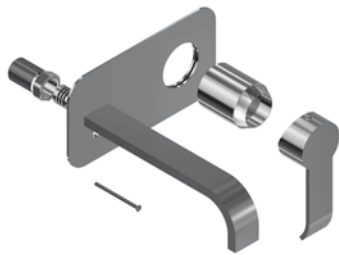

9643E

Parti esterne monocomando lavabo a parete con canna da 17 cm con piastra unica
External part of wall mixer with spout 17 cm with single plate

FINITURE/FINISHING

CR	148,00
NS	239,00
OP	175,00

€

Blocco interno art. 19902
Built-in art. 19902

9647E

Parti esterne monocomando lavabo a parete con canna da 20 cm con piastra unica
External part of wall mixer with spout 20 cm with single plate

FINITURE/FINISHING

CR	153,00
NS	244,00
OP	180,00

€

Blocco interno art. 19902
Built-in art. 19902

9645E

Parti esterne monocomando lavabo a parete canna da 21 cm
External part of wall mixer with spout 21 cm

FINITURE/FINISHING

CR	134,00
NS	202,00
OP	154,00

€

Blocco interno art. 19891
Built-in art. 19891

9630E

Parti esterne monocomando doccia incasso
External part of built-in shower mixer

FINITURE/FINISHING

CR	31,00
NS	58,00
OP	36,00

€

Blocco interno art. 19891
Built-in art. 19891

9672E

Parti esterne monocomando incasso con deviatore a 2 vie
External part of built-in mixer 2 ways with diverter

FINITURE/FINISHING

CR	56,00
NS	119,00
OP	75,00

€

Blocco interno art. 19898
Built-in art. 19898

9631E

Parti esterne monocomando incasso con deviatore a 3 vie
External part of built-in mixer 3 ways with diverter

FINITURE/FINISHING

CR	69,00
NS	148,00
OP	93,00

€

Blocco interno art. 19893
Built-in art. 19893