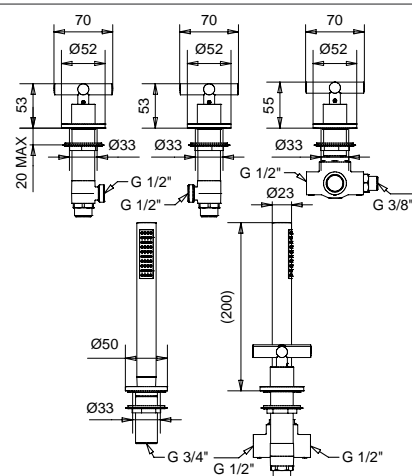

FINITURE/FINISHING

		€
CR		307,00
NS	c/doccetta ottone · with brass shower	457,00
OP	c/doccetta ottone · with brass shower	371,00
BR	c/doccetta ottone · with brass shower	441,00
RA	c/doccetta ottone · with brass shower	441,00