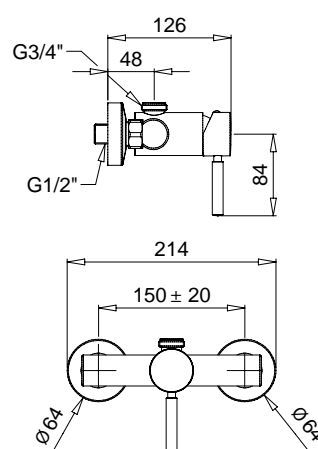

Monocomando doccia esterno con attacco da 3/4"
per asta fissa
External shower mixer connection 3/4"

FINITURE/FINISHING	€
CR	140,00
NS	196,00
OP	157,00
BR	189,00
OS	269,00