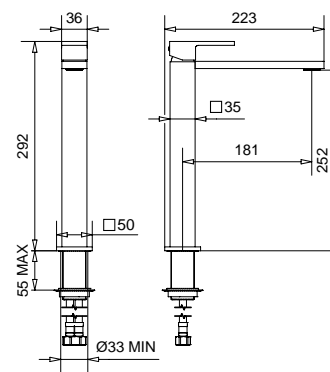

Monocomando lavabo modello alto, senza scarico
con flex
*Single hole basin mixer high model,
without pop-up with flex*

FINITURE/FINISHING	€
CR	321,00
NS	449,00
OP	359,00

9117SC
Con scarico Clic-Clac · *With Clic-Clac press top waste*

CR	346,00
NS	484,00
OP	388,00