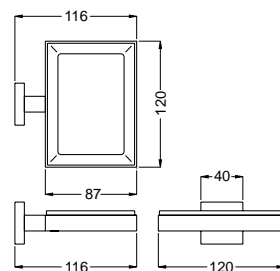

Blocco interno art. 19893
Built-in art. 19893

Complementi d'arredo

MINIMALISTA QUADRO

22800

Porta sapone quadro con ceramica bianca
Soap holder square type with white ceramic

FINITURE/FINISHING €
CR 144,00