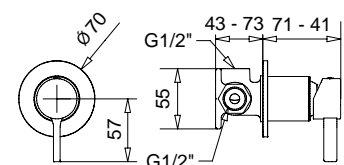

FINITURE/FINISHING

	€
CR	80,00
OP	89,00
NF	112,00
OS	154,00