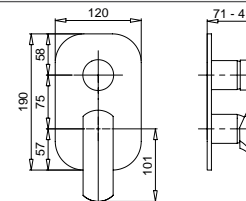

FINITURE/FINISHING

CR	91,00
OP	117,00

Blocco interno art. 19893
Built-in art. 19893

2432E