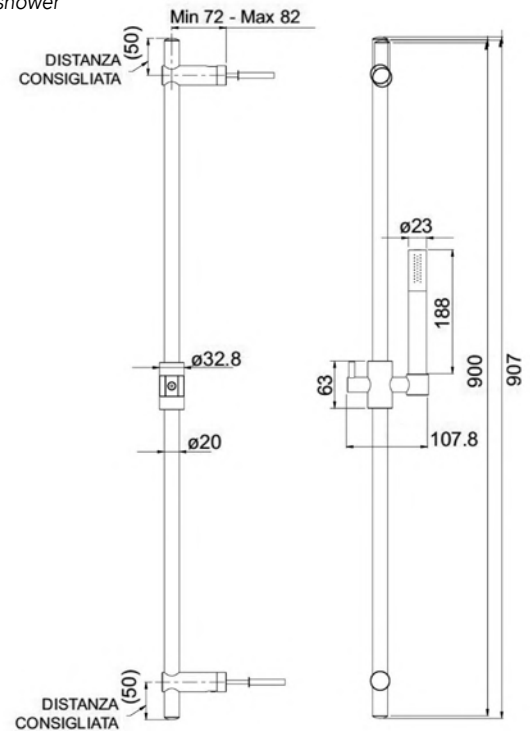

Saliscendi inox "Kirvy Steel" con doccia
Inox "Kirvy Steel" sliding rail with handshower

FINITURE/FINISHING

AC

€

505,00

19705

Kit duplex inox con supporto presa acqua
Inox minimalist kit duplex with wall connection