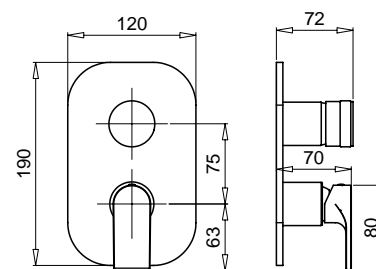

FINITURE/FINISHING	€
CR	71,00
NS	151,00
OP	95,00
CNL	151,00
GF	191,00

Blocco interno art. 19893
Built-in art. 19893

6632E

Parti esterne monocomando incasso
con deviatore a 4 uscite
External part of built-in mixer with 4 ways diverter