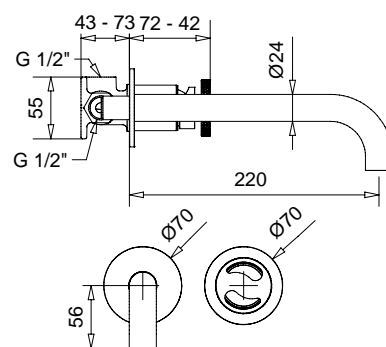

4646SC

Con scarico Clic-Clac · With Clic-Clac press top waste

CR	196,00
NS	273,00
OP	220,00
NF	273,00
GF	313,00