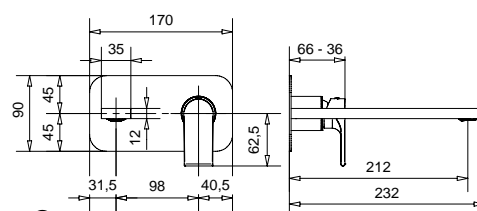

FINITURE/FINISHING	€
CR	180,00
NS	284,00
OP	211,00
CNL	284,00
GF	336,00

Blocco interno art. 19902
Built-in art. 19902