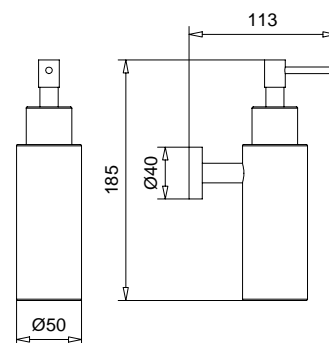

Complementi d'arredo

MINIMALISTA TONDO

23800

Porta sapone a muro
Soap holder for wall

FINITURE/FINISHING	€
CR	89,00
OP	115,00
NS	118,00

23804

Dispenser a muro
Dispenser holder

FINITURE/FINISHING	€
CR	140,00
OP	169,00
NS	196,00

23805

Dispenser d'appoggio
Standing soap dispenser

FINITURE/FINISHING	€
CR	123,00
OP	148,00
NS	167,00

23815

Porta accappatoio
Bath-wrap holder

FINITURE/FINISHING	€
CR	32,00
OP	39,00
NS	44,00