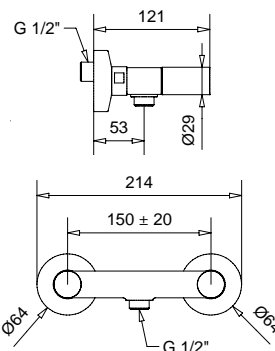

7146

Gruppo doccia esterno senza duplex
External shower mixer without duplex

FINITURE/FINISHING	€
CR	113,00
NS	158,00
OP	127,00
OS	217,00
GF	181,00

7160
7162

7160 Rubinetto arresto ad incasso
con sede estraibile 1/2"
Built-in stop-cock 1/2"
7162 Rubinetto arresto ad incasso
con sede estraibile 3/4"
Built-in stop-cock 3/4"

FINITURE/FINISHING	€
CR	58,00
NS	81,00
OP	65,00
OS	111,00
GF	93,00

19702

Kit duplex minimalista
Kit duplex minimal

FINITURE/FINISHING	€
CR	59,00
NS	c/doccetta ottone · with brass shower 120,00
OP	c/doccetta ottone · with brass shower 94,00
OS	c/doccetta ottone · with brass shower 141,00
GF	c/doccetta ottone · with brass shower 122,00

79848

Braccio doccia con soffione tondo
ispezionabile acciaio
Shower arm with steel inspectable
round shower head

FINITURE/FINISHING	€
CR	158,00
NS	299,00
OP	243,00
OS	424,00
GF	253,00