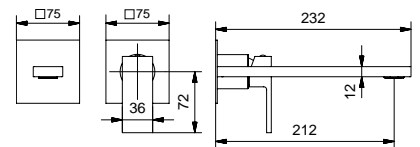

	€
CR	164,00
NS	244,00
OP	188,00

Blocco interno art. 19891
Built-in art. 19891

9146E

Parti esterne monocomando a parete con canna 21 cm
External part of wall mixer with spout 21 cm

FINITURE/FINISHING

	€
CR	179,00
NS	265,00
OP	205,00