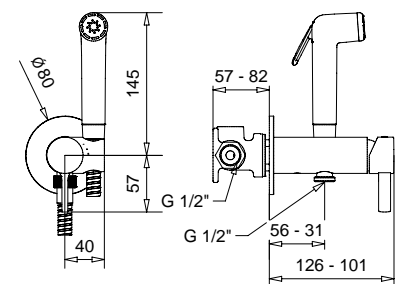

FINITURE/FINISHING

		€
CR		221,00
OP	<i>c/doccetta ottone · with brass shower</i>	275,00
NF	<i>c/doccetta ottone · with brass shower</i>	312,00
OS	<i>c/doccetta ottone · with brass shower</i>	452,00