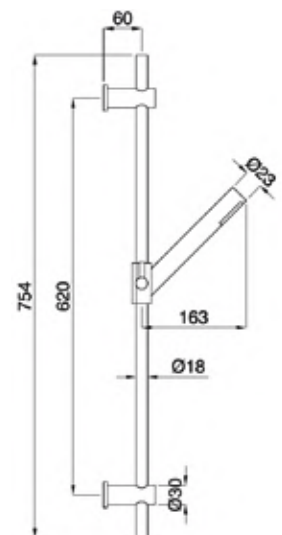

FINITURE/FINISHING

		€
CR		151,00
NS	c/doccetta ottone · with brass shower	239,00
OP	c/doccetta ottone · with brass shower	283,00
CNL	c/doccetta ottone · with brass shower	239,00
GF	c/doccetta ottone · with brass shower	279,00