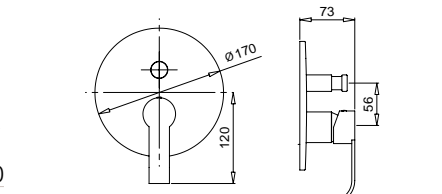

FINITURE/FINISHING

CR	56,00
NS	119,00
OP	75,00

€

Blocco interno art. 19898
Built-in art. 19898

9631E