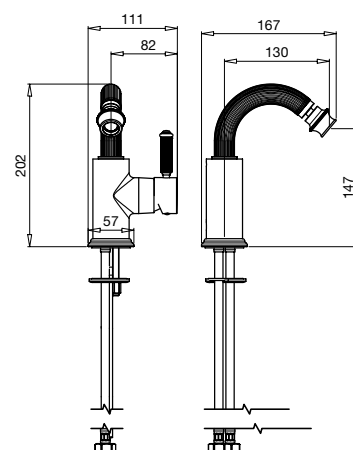

FINITURE/FINISHING

CR	195,00
NS	273,00
BR	263,00
DO	341,00