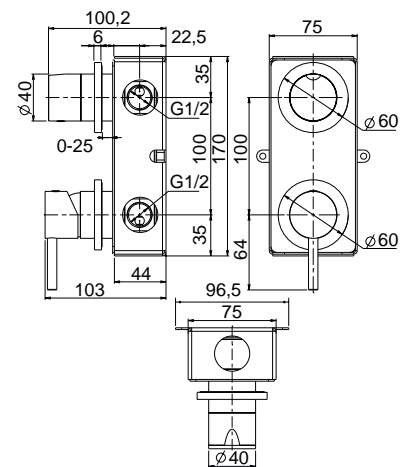

FINITURE/FINISHING
ACCIAIO SPAZZOLATO

€
620,00

19485

Braccio doccia "Kirvy Steel"
"Kirvy Steel" shower arm

FINITURE/FINISHING
AC

€
97,00

19840

Doccione "Kirvy Steel" Ø20 cm
"Kirvy Steel" shower Ø20 cm