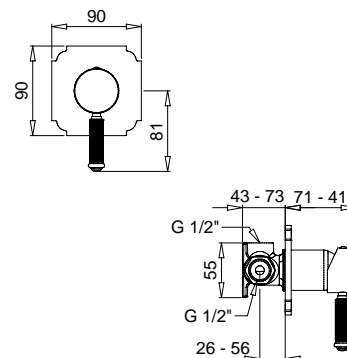

FINITURE/FINISHING

	€
CR	120,00
NS	168,00
BR	162,00
DO	210,00