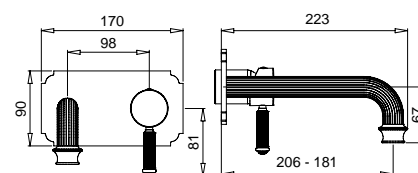

FINITURE/FINISHING

	€
CR	184,00
NS	289,00
BR	276,00
DO	382,00

Blocco interno art. 19902
Built-in art. 19902