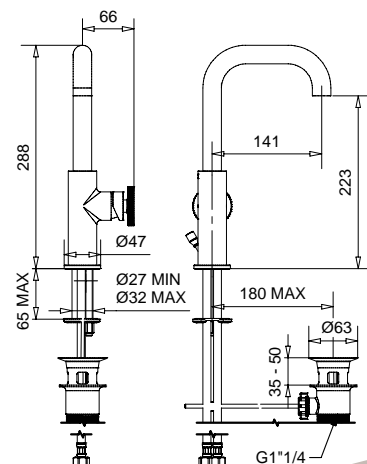

FINITURE/FINISHING

	€
CR	190,00
NS	266,00
OP	213,00
NF	266,00
GF	304,00