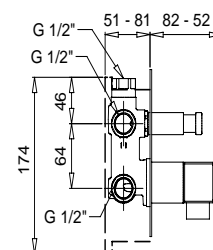

FINITURE/FINISHING

	€
CR	287,00
NS	402,00
OP	321,00