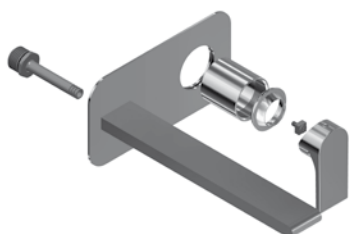

6647E

Parti esterne monocomando a parete con canna 21 cm con piastra unica
External part of wall mixer with spout 21 cm with single plate