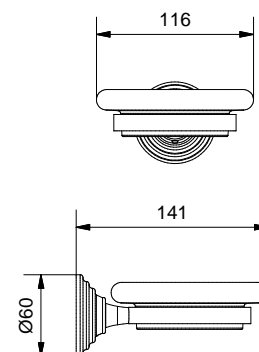

FINITURE/FINISHING	€
CR	76,00
NS	106,00
BR	103,00
DO	133,00