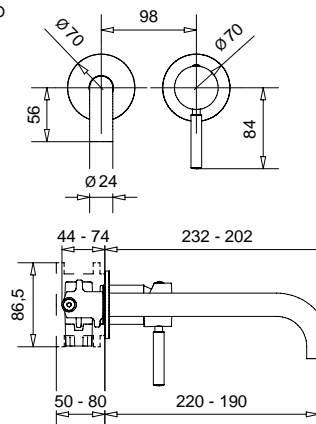

2265SC

Con scarico Clic-Clac · With Clic-Clac press top waste

CR	201,00
NS	280,00
OP	226,00
BR	270,00
OS	389,00