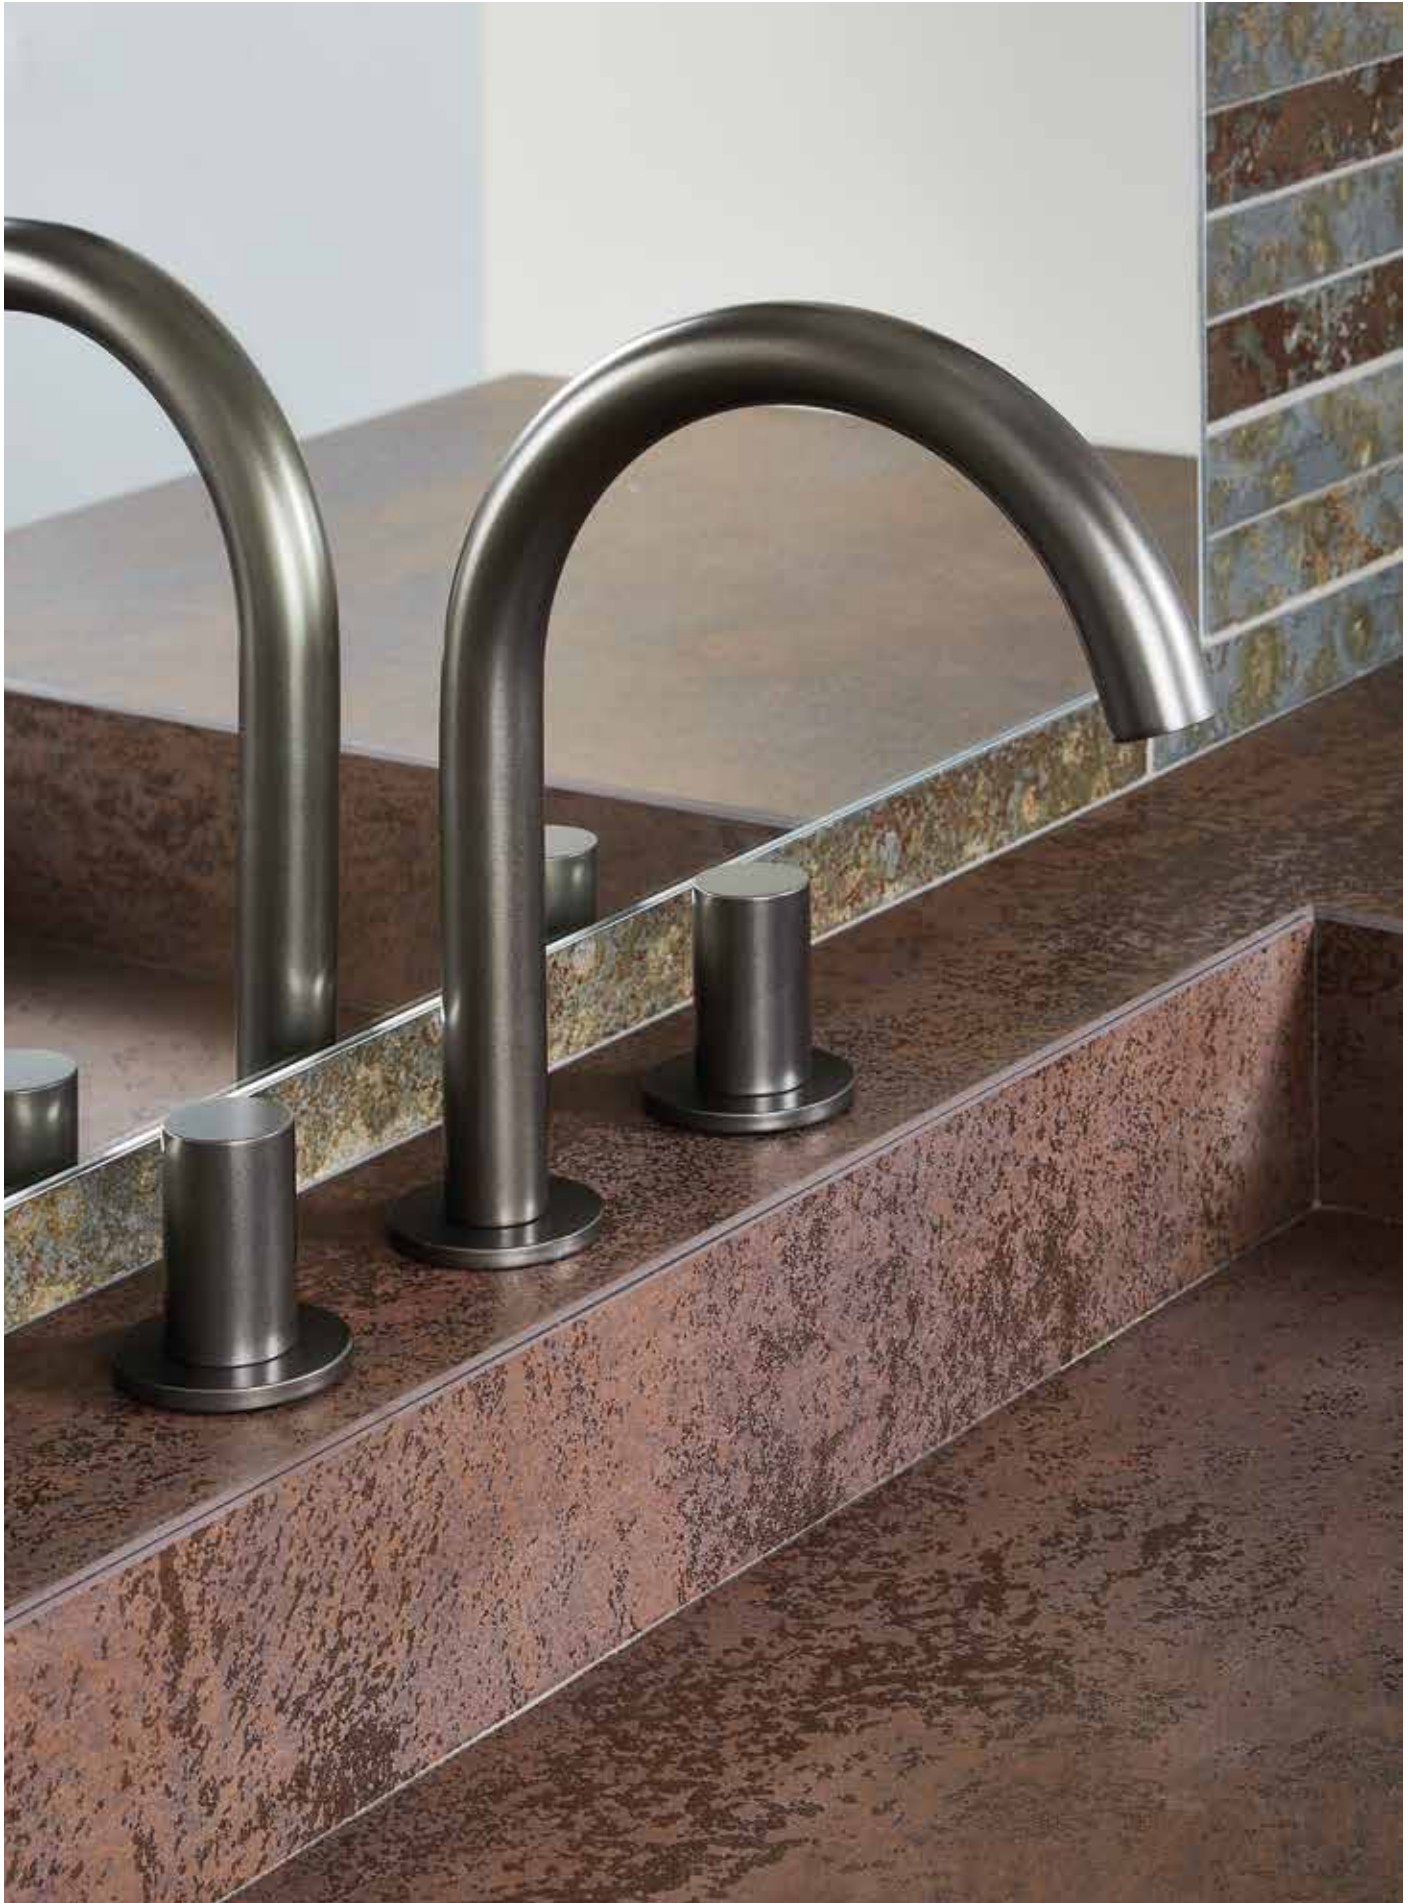

33825

Porta scopino a muro con ceramica bianca
Toilet brush holder for wall with white ceramic

FINITURE/FINISHING	€
CR	133,00
OP	144,00
NF	186,00
OS	224,00

Moon

MINIMALISTA TONDO

Moon

MINIMALISTA TONDO

bugnatese
RUBINETTERIA