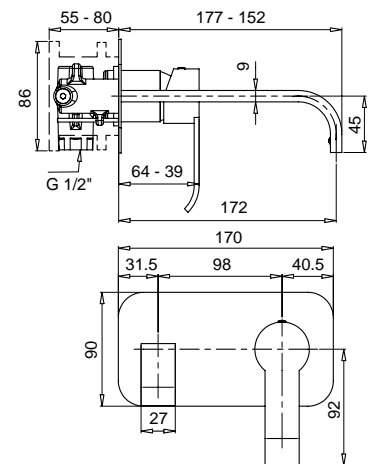

Monocomando a parete con canna da 17 cm
con piastra unica
Wall mixer with spout 17 cm with single plate

FINITURE/FINISHING	€
CR	228,00
NS	319,00
OP	255,00

9643SC

Con scarico Clic-Clac · *With Clic-Clac press top waste*

CR	253,00
NS	354,00
OP	284,00