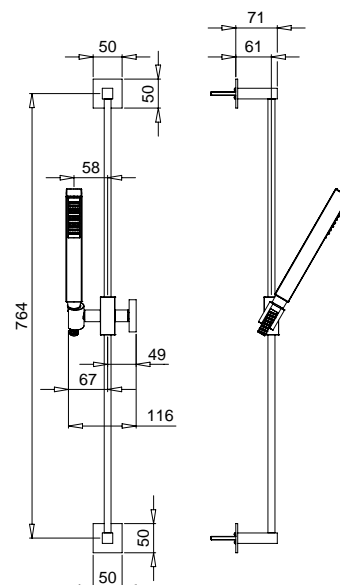

FINITURE/FINISHING

CR € 316,00
NS c/doccetta ottone · with brass shower € 516,00