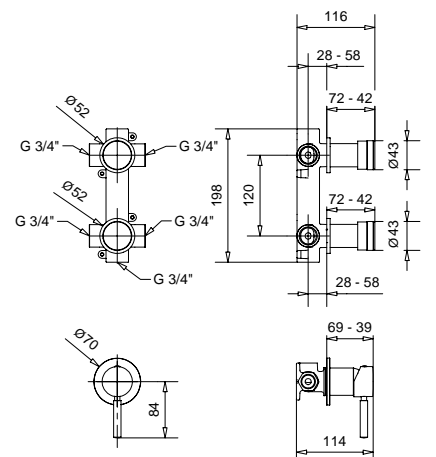

2205

Monocomando incasso
con 2 rubinetti d'arresto
Built-in mixer with 2 built-in stop cock

FINITURE/FINISHING	€
CR	290,00
NS	406,00
OP	325,00
BR	391,00
OS	557,00