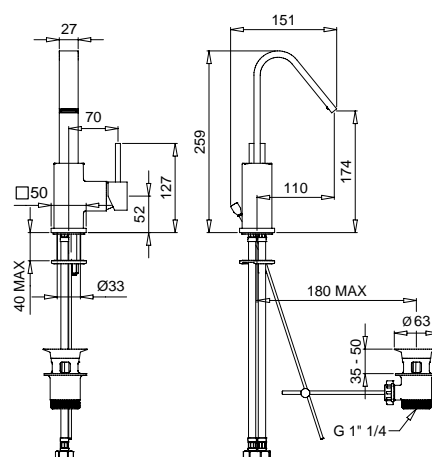

Monocomando lavabo scarico automatico
1"1/4 con flex inox
Single hole basin mixer pop-up 1"1/4 with flex

9212
Con tubetti rame · With copper tubes

FINITURE/FINISHING		€
CR		295,00
NS		413,00
OP		330,00