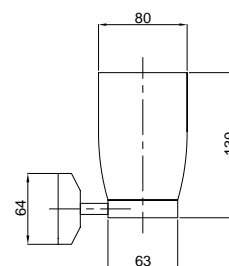

NEO BAROCCO

30802

Porta bicchiere quadro con ceramica bianca lucida
Glass holder square type with white glossy ceramic

FINITURE/FINISHING	€
CR	91,00
NS	120,00
DO	146,00
BR	117,00
OS	161,00

30803

Bicchiere d'appoggio quadro con ceramica bianca lucida
Standing glass holder square type with white glossy ceramic