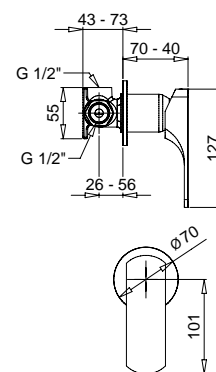

2430

Monocomando doccia incasso
Built-in shower mixer

FINITURE/FINISHING	€
CR	77,00
OP	86,00

2472

Monocomando incasso con deviatore a 2 uscite
Built-in mixer 2 ways with diverter