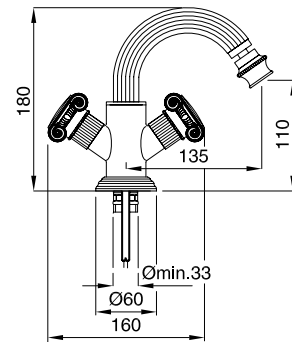

FINITURE/FINISHING	€
CR	386,00
NS	527,00
BR	509,00
DO	650,00