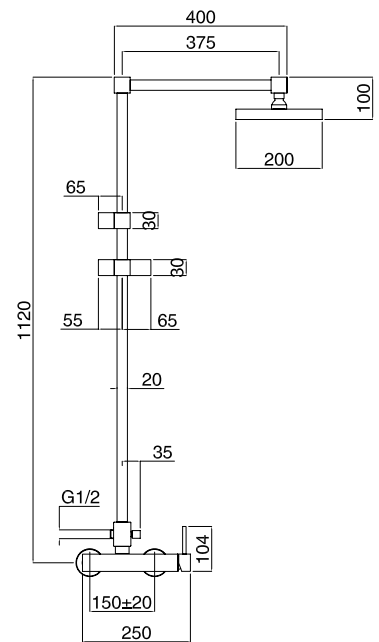

9236

Monocomando doccia esterno con attacco da 3/4" per asta fissa
External shower mixer connection 3/4"

FINITURE/FINISHING	€
CR	283,00
NS	395,00
OP	316,00

9236C

Monocomando doccia esterno con attacco da 3/4" completo di colonna con kit duplex, deviatore e doccia
External shower mixer 3/4" attack complete of rigid riser with duplex, diverter and big shower

FINITURE/FINISHING	€
CR	1.299,00

19709

Kit duplex piatto
Duplex kit flat type

FINITURE/FINISHING	€
CR	109,00
NS	con doccetta 19163 · with handshower 19163 233,00
OP	con doccetta 19163 · with handshower 19163 202,00