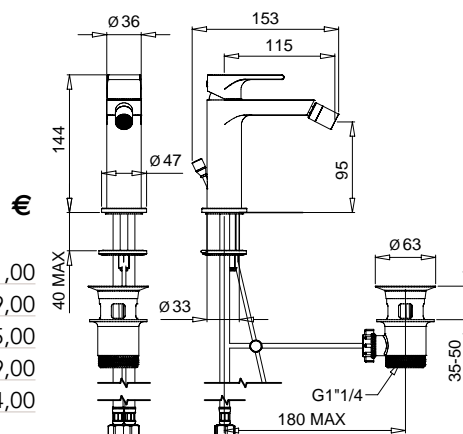

FINITURE/FINISHING

CR	121,00
NS	169,00
OP	135,00
CNL	169,00
GF	194,00