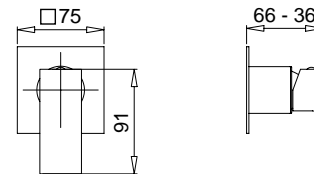

Blocco interno art. 19891
Built-in art. 19891

9172E

Parti esterne monocomando incasso con
deviatore a 2 vie
*External part of built-in mixer 2 ways
with diverter*