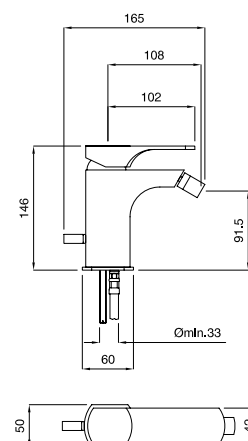

Monocomando bidet scarico automatico 1" 1/4 con flex inox
Single hole bidet mixer pop-up 1" 1/4 with flex

2422
Con tubetti rame · *With copper tubes*

FINITURE/FINISHING	€
CR	149,00
OP	167,00