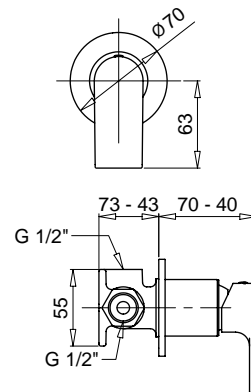

FINITURE/FINISHING	€
CR	70,00
NS	98,00
OP	78,00
CNL	98,00
GF	112,00