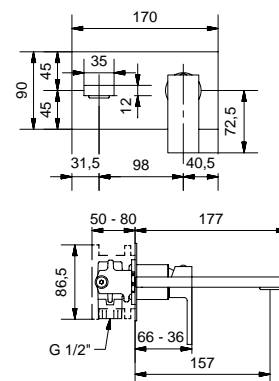

Monocomando lavabo a parete con canna 15,5 cm
con piastra unica
Wall basin mixer with spout 15,5 cm with single plate

FINITURE/FINISHING	€
CR	251,00
NS	351,00
OP	281,00

9143SC
Con scarico Clic-Clac · *With Clic-Clac press top waste*

CR	276,00
NS	386,00
OP	310,00