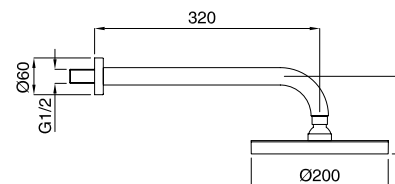

Braccio doccia con soffione tondo
ispezionabile acciaio
*Shower arm with steel inspectable
round shower head*

FINITURE/FINISHING		€
CR		158,00
NS		299,00
OP		243,00
GF		253,00
CNL		299,00