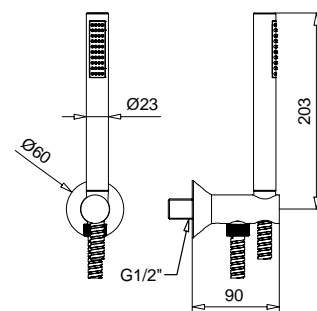

FINITURE/FINISHING

		€
CR		112,00
OP	c/doccetta ottone · with brass shower	151,00
NF	c/doccetta ottone · with brass shower	193,00
OS	c/doccetta ottone · with brass shower	271,00

19693

Kit duplex "Orion" con supporto presa acqua
"Orion" duplex kit with wall connection