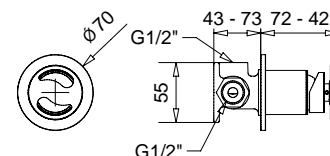

FINITURE/FINISHING

CR	100,00
NS	140,00
OP	112,00
NF	140,00
GF	160,00