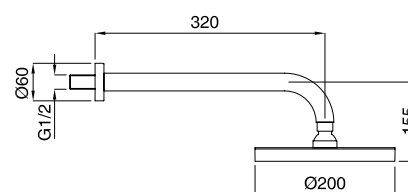

79848

Braccio doccia con soffione tondo
ispezionabile acciaio
Shower arm with steel inspectable
round shower head

FINITURE/FINISHING	€
CR	158,00
NS	299,00
OP	243,00
OS	424,00
GF	253,00

Rodos

MINIMALISTA TONDO