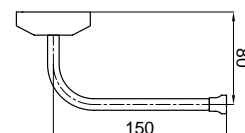

FINITURE/FINISHING	€
CR	67,00
NS	94,00
DO	117,00
BR	91,00
OS	130,00