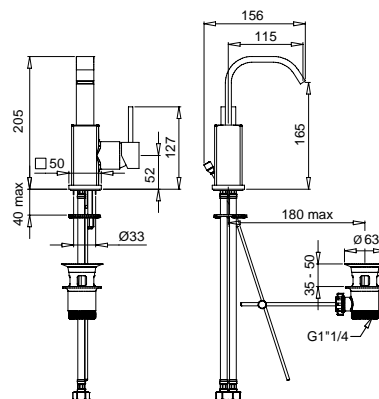

9222Q

Con tubetti rame · *With copper tubes*

FINITURE/FINISHING	€
CR	291,00
NS	405,00
OP	325,00