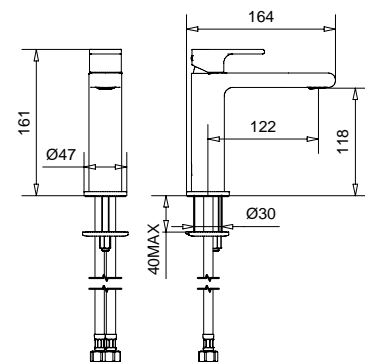

6613SC

Con scarico Clic-Clac · With Clic-Clac press top waste

CR		130,00
NS		182,00
OP		147,00
CNL		182,00
GF		209,00