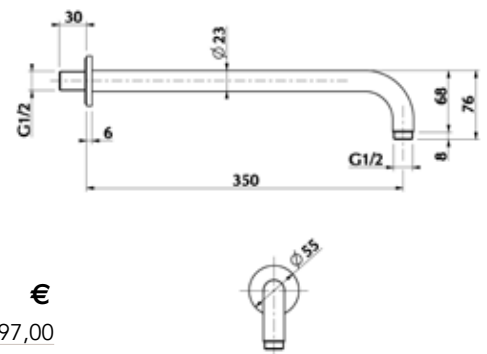

FINITURE/FINISHING
ACCIAIO SPAZZOLATO

€
620,00

19485

Braccio doccia "Kirvy Steel"
"Kirvy Steel" shower arm

FINITURE/FINISHING
AC

€
97,00

19840

Doccione "Kirvy Steel" Ø20 cm
"Kirvy Steel" shower Ø20 cm