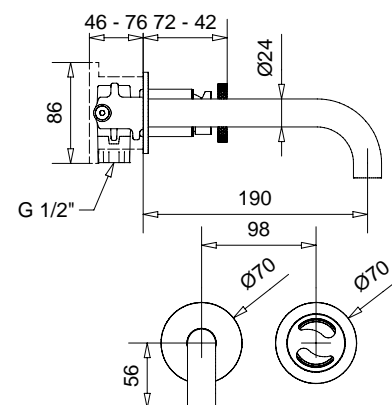

4651SC

Con scarico Clic-Clac · With Clic-Clac press top waste

CR	234,00
NS	327,00
OP	269,00
NF	327,00
GF	375,00