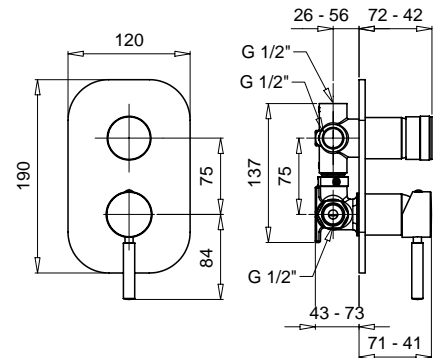

2231 Monocomando incasso con deviatore a 3 uscite
Built-in mixer with 3 ways diverter

FINITURE/FINISHING	€
CR	221,00
NS	309,00
OP	247,00
BR	298,00
OS	424,00

2232 Monocomando incasso con deviatore a 4 uscite
Built-in mixer with 4 ways diverter

CR	232,00
NS	325,00
OP	260,00
BR	313,00
OS	445,00