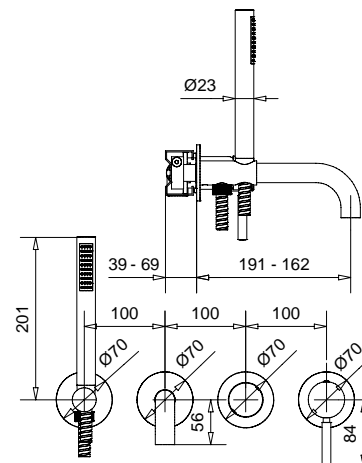

FINITURE/FINISHING

		€
CR		487,00
NS	c/doccetta ottone · with brass shower	710,00
OP	c/doccetta ottone · with brass shower	575,00
BR	c/doccetta ottone · with brass shower	686,00
OS	c/doccetta ottone · with brass shower	988,00