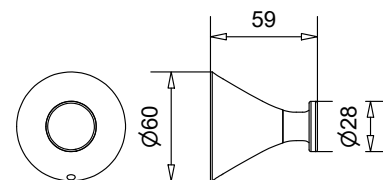

33815
33816

33815 Porta accappatoio singolo
Single bath-wrap holder

FINITURE/FINISHING	€
CR	43,00
OP	48,00
NF	60,00
OS	83,00