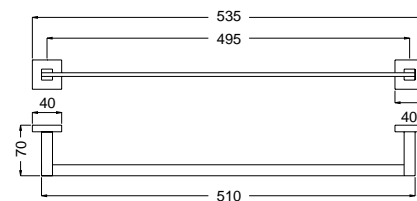

FINITURE/FINISHING

CR

€
140,00