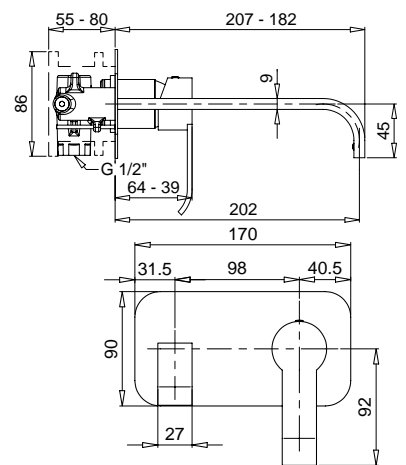

Monocomando a parete con canna da 20 cm
con piastra unica
Wall mixer with spout 20 cm with single plate

FINITURE/FINISHING	€
CR	233,00
NS	324,00
OP	260,00

9647SC

Con scarico Clic-Clac · *With Clic-Clac press top waste*

CR	258,00
NS	359,00
OP	289,00