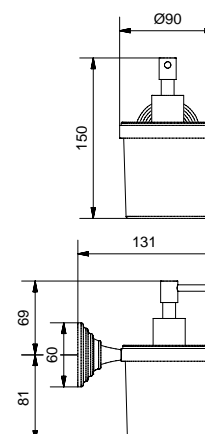

FINITURE/FINISHING	€
CR	117,00
NS	164,00
BR	158,00
DO	205,00