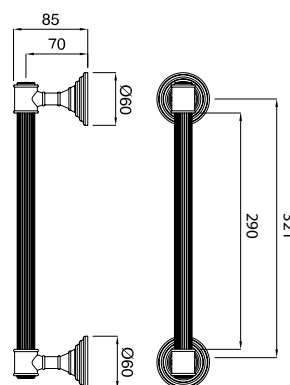

36815

Porta accappatoio rigato
Streaked bath-wrap holder

FINITURE/FINISHING	€
CR	45,00
NS	63,00
BR	61,00
DO	79,00

36816

Porta accappatoio doppio rigato
Double streaked bath-wrap holder

FINITURE/FINISHING	€
CR	51,00
NS	71,00
BR	69,00
DO	89,00