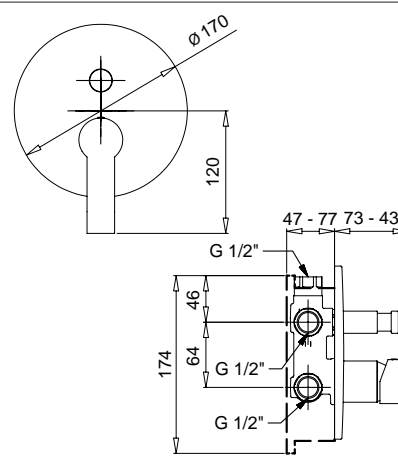

FINITURE/FINISHING	€
CR	158,00
NS	221,00
OP	177,00