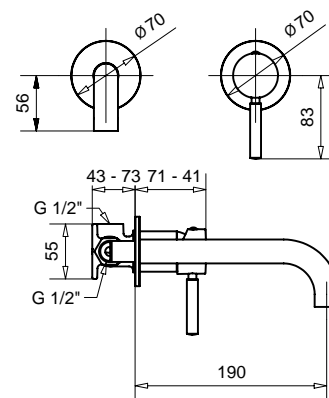

2245

Monocomando a parete canna da 19 cm
Wall mixer with spout 19 cm

FINITURE/FINISHING

	€
CR	115,00
NS	161,00
OP	129,00
BR	155,00
OS	220,00

2245SC

Con scarico Clic-Clac · With Clic-Clac press top waste

CR	140,00
NS	196,00
OP	158,00
BR	189,00
OS	274,00