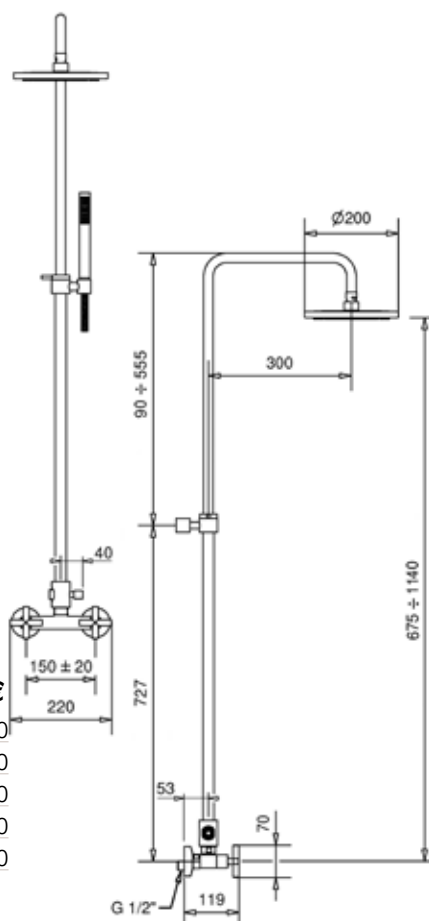

FINITURE/FINISHING

	€
CR	587,00
NS	c/doccetta ottone · with brass shower 979,00
OP	c/doccetta ottone · with brass shower 780,00
BR	c/doccetta ottone · with brass shower 937,00
RA	c/doccetta ottone · with brass shower 937,00