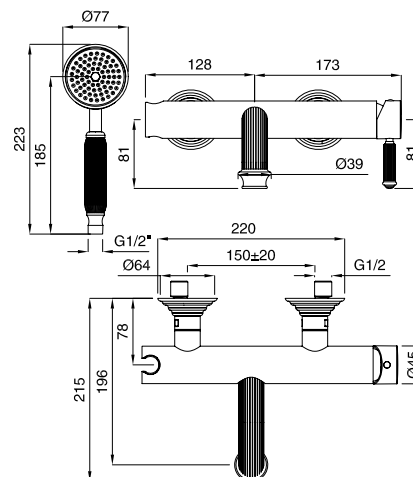

FINITURE/FINISHING

CR	412,00
NS	576,00
BR	556,00
DO	721,00