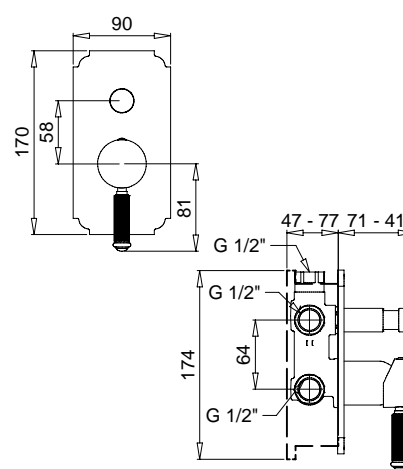

FINITURE/FINISHING

	€
CR	243,00
NS	340,00
BR	328,00
DO	425,00