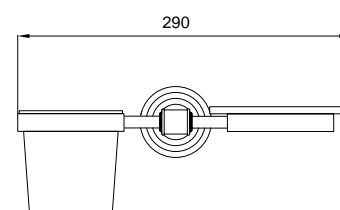

36800

Porta sapone rigato a muro
con ceramica bianca
Streaked soap holder with white ceramic

FINITURE/FINISHING	€
CR	76,00
NS	106,00
BR	103,00
DO	133,00

36802

Porta bicchiere rigato a muro
con ceramica bianca
Streaked glass holder with white ceramic

FINITURE/FINISHING	€
CR	75,00
NS	105,00
BR	101,00
DO	131,00

36801

Porta sapone e bicchiere d'appoggio rigato
con ceramica bianca
*Streaked standing soap and glass holder
with white ceramic*

FINITURE/FINISHING	€
CR	159,00
NS	223,00
BR	215,00
DO	278,00

36804

Porta dispenser a muro rigato con ceramica bianca
Streaked soap dispenser with white ceramic

FINITURE/FINISHING	€
CR	117,00
NS	164,00
BR	158,00
DO	205,00