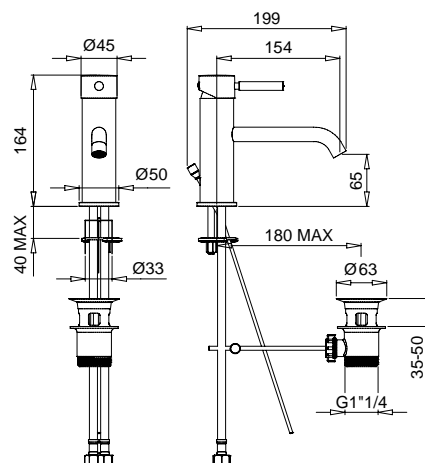

FINITURE/FINISHING

	€
CR	131,00
NS	182,00
OP	146,00
BR	176,00
OS	251,00

2314S

Monocomando lavabo canna da 15,5 cm senza scarico con flex inox
Single hole basin mixer spout 15,5 cm without pop-up with flex