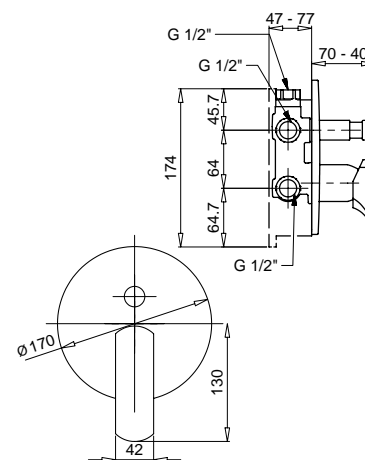

FINITURE/FINISHING	€
CR	177,00
OP	198,00

2431
2432

Monocomando incasso con deviatore a 3 uscite
Built-in mixer with 3 ways diverter