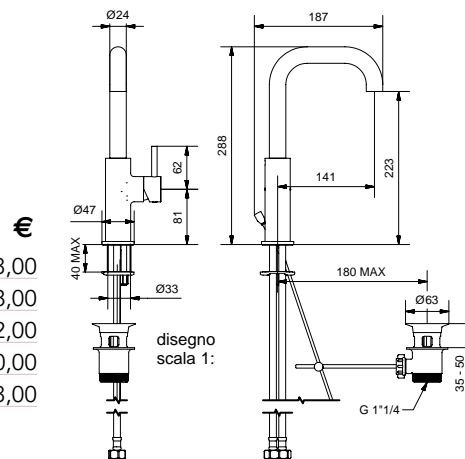

FINITURE/FINISHING

CR	163,00
NS	228,00
OP	182,00
BR	220,00
OS	313,00

2225Q

Monocomando bidet scarico automatico
1"1/4 con flex inox
Single hole bidet mixer pop-up 1"1/4 with flex

(Cartuccia Ø25 - Cartridge Ø25)