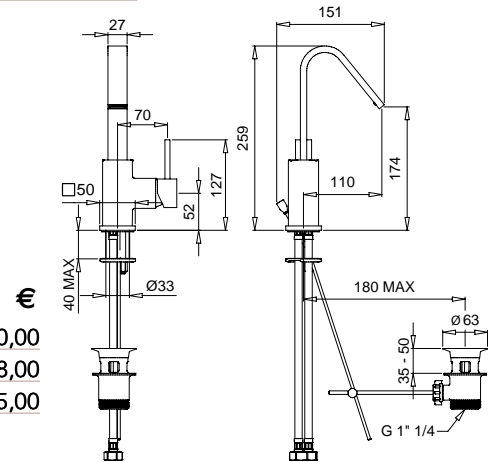

FINITURE/FINISHING

CR	310,00
NS	428,00
OP	345,00