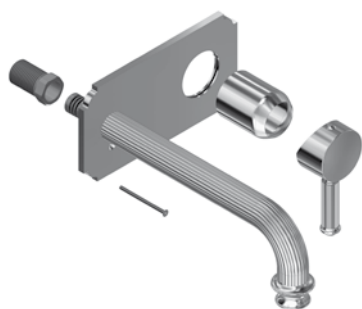

8543E

Parti esterne monocomando a parete
External part of wall basin mixer with spout