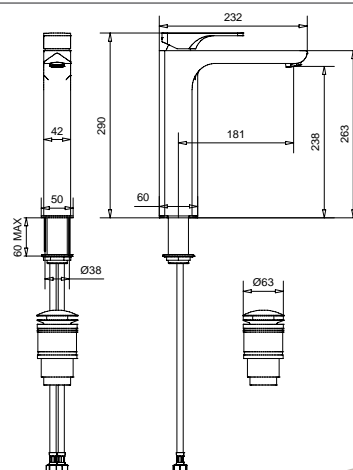

2402

Monocomando vasca esterno con duplex
External bath mixer with duplex shower

FINITURE/FINISHING

CR	313,00
OP	c/doccetta ottone · with brass shower 378,00

2408

Monocomando vasca esterno senza duplex
External bath mixer without duplex shower

FINITURE/FINISHING

CR	255,00
OP	285,00

2413

Monocomando lavabo scarico automatico
1" 1/4 con flex inox
Single hole basin mixer pop-up 1" 1/4 with flex

2412

Con tubetti rame · With copper tubes

FINITURE/FINISHING

CR	155,00
OP	174,00

2417S

Monocomando lavabo modello alto
senza scarico con flex
Single hole basin mixer high model
without pop-up with flex

FINITURE/FINISHING

CR	272,00
OP	305,00

2417SC

Con scarico Clic-Clac · With Clic-Clac press top waste

CR	297,00
OP	333,00