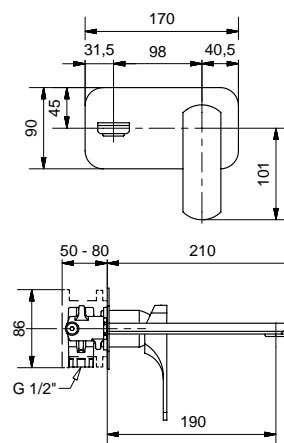

Monocomando a parete canna da 19 cm
con piastra unica
Wall mixer with spout 19 cm with single plate

FINITURE/FINISHING	€
CR	271,00
OP	303,00

2447SC
Con scarico Clic-Clac · *With Clic-Clac press top waste*

CR	296,00
OP	332,00