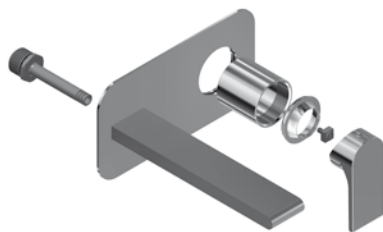

6643E

Parti esterne monocomando a parete con canna 15,5 cm con piastra unica
External part of wall mixer with spout 15,5 cm with single plate

FINITURE/FINISHING	€
CR	166,00
NS	164,00
OP	195,00
CNL	264,00
GF	314,00

Blocco interno art. 19902
Built-in art. 19902

6647E

Parti esterne monocomando a parete con canna 21 cm con piastra unica
External part of wall mixer with spout 21 cm with single plate

FINITURE/FINISHING	€
CR	180,00
NS	284,00
OP	211,00
CNL	284,00
GF	336,00

Blocco interno art. 19902
Built-in art. 19902

6645E

Parti esterne monocomando a parete con canna 15,5 cm
External part of wall mixer with spout 15,5 cm

FINITURE/FINISHING	€
CR	143,00
NS	215,00
OP	164,00
CNL	215,00
GF	250,00

Blocco interno art. 19891
Built-in art. 19891

6646E

Parti esterne monocomando a parete con canna 21 cm
External part of wall mixer with spout 21 cm

FINITURE/FINISHING	€
CR	157,00
NS	235,00
OP	180,00
CNL	235,00
GF	273,00

Blocco interno art. 19891
Built-in art. 19891