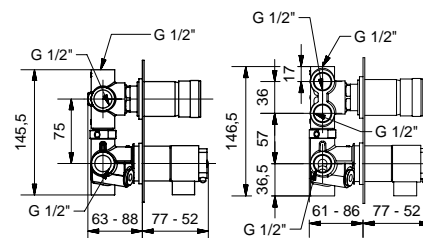

FINITURE/FINISHING

	€
CR	333,00
NS	466,00
OP	373,00