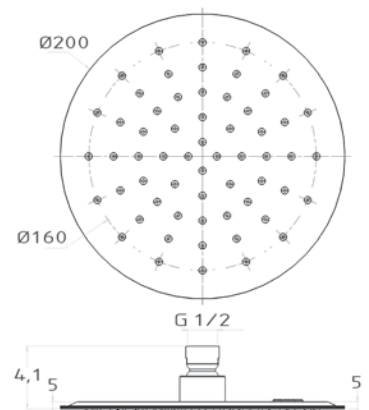

Doccione "Kirvy Steel" Ø20 cm
"Kirvy Steel" shower Ø20 cm

FINITURE/FINISHING
AC

€
161,00