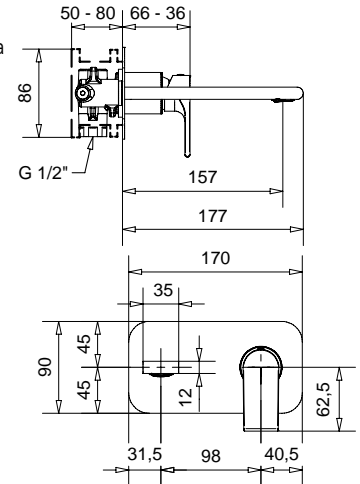

6643SC

Con scarico Clic-Clac · With Clic-Clac press top waste

CR	271,00
NS	379,00
OP	304,00
CNL	379,00
GF	435,00