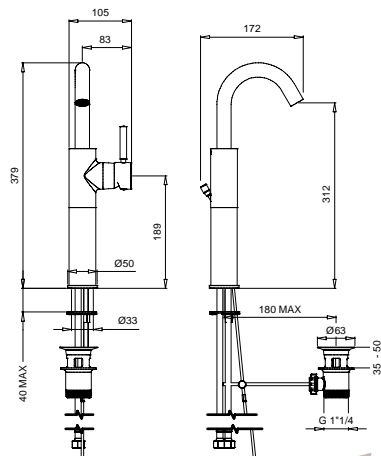

FINITURE/FINISHING

		€
CR		196,00
NS		274,00
OP		219,00
BR		264,00
OS		376,00