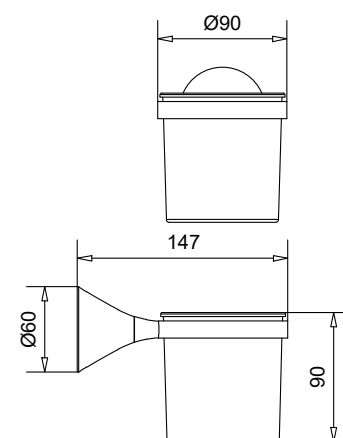

FINITURE/FINISHING	€
CR	84,00
OP	90,00
NF	117,00
OS	140,00