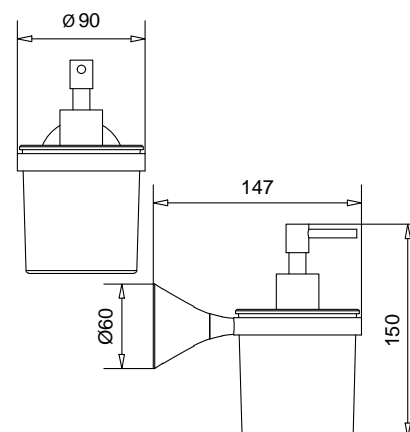

FINITURE/FINISHING	€
CR	126,00
OP	137,00
NF	176,00
OS	215,00