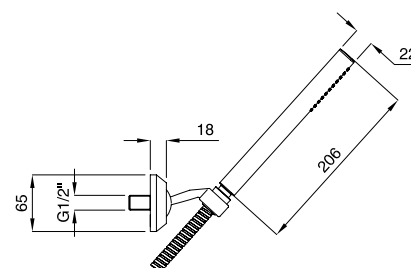

FINITURE/FINISHING	€
CR	140,00
NS	198,00
DO	254,00
BR	190,00
OS	294,00