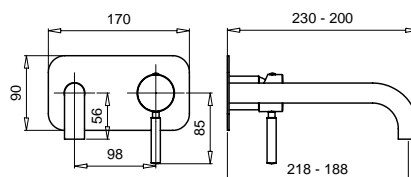

FINITURE/FINISHING

	€
CR	127,00
NS	208,00
OP	151,00
BR	198,00
OS	317,00

Blocco interno art. 19902
Built-in art. 19902