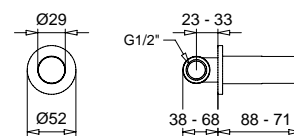

FINITURE/FINISHING	€
CR	58,00
NS	81,00
OP	65,00
OS	111,00
GF	93,00