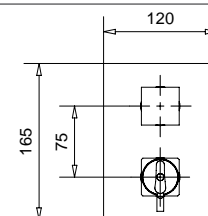

9154

Monocomando incasso termostatico con deviatore a 4 uscite
Thermostatic built-in mixer with 4 ways diverter

CR	351,00
NS	491,00
OP	393,00