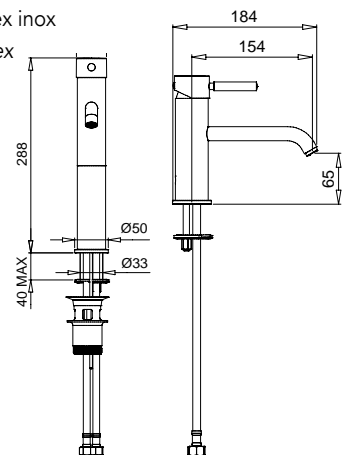

2313

Monocomando lavabo canna da 12,5 cm
scarico automatico 1" 1/4 con flex inox
Single hole basin mixer spout 12,5 cm
with pop-up 1" 1/4 with flex

2312

Con tubetti rame · With copper tubes

FINITURE/FINISHING

	€
CR	129,00
NS	180,00
OP	144,00
BR	174,00
OS	248,00

2313S

Monocomando lavabo canna da 12,5 cm senza scarico con flex inox
Single hole basin mixer spout 12,5 cm without pop-up with flex

FINITURE/FINISHING

	€
CR	112,00
NS	156,00
OP	125,00
BR	151,00
OS	215,00

2313SC

Con scarico Clic-Clac · With Clic-Clac press top waste

CR	137,00
NS	191,00
OP	154,00
BR	185,00
OS	269,00

2314

Monocomando lavabo canna da 15,5 cm
scarico automatico 1" 1/4 con flex inox
Single hole basin mixer spout 15,5 cm
with pop-up 1" 1/4 with flex

FINITURE/FINISHING

	€
CR	131,00
NS	182,00
OP	146,00
BR	176,00
OS	251,00

2314S

Monocomando lavabo canna da 15,5 cm senza scarico con flex inox
Single hole basin mixer spout 15,5 cm without pop-up with flex

FINITURE/FINISHING

	€
CR	114,00
NS	198,00
OP	127,00
BR	153,00
OS	219,00

2314SC

Con scarico Clic-Clac · With Clic-Clac press top waste

CR	139,00
NS	193,00
OP	156,00
BR	187,00
OS	273,00