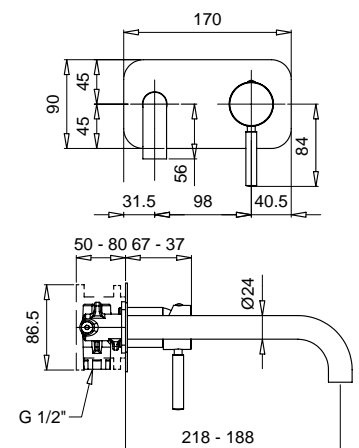

FINITURE/FINISHING

	€
CR	207,00
NS	288,00
OP	231,00
BR	278,00
OS	397,00

2247SC

Con scarico Clic-Clac · With Clic-Clac press top waste

CR	232,00
NS	323,00
OP	260,00
BR	312,00
OS	451,00