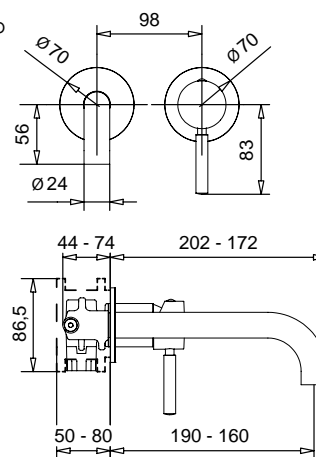

2251SC

Con scarico Clic-Clac · With Clic-Clac press top waste

CR	198,00
NS	277,00
OP	223,00
BR	267,00
OS	386,00