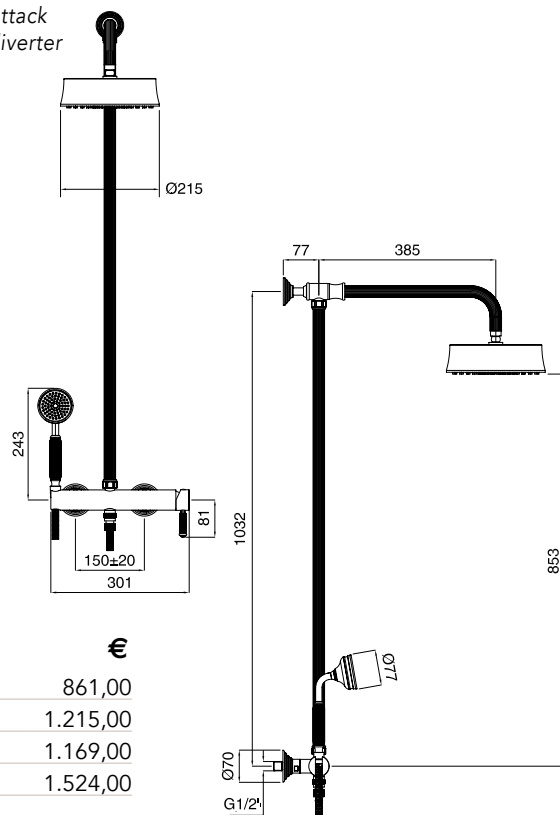

FINITURE/FINISHING

	€
CR	861,00
NS	1.215,00
BR	1.169,00
DO	1.524,00

19714

Kit duplex "Olympia"
 Duplex kit "Olympia"

FINITURE/FINISHING

	€
CR	150,00
NS	213,00
BR	204,00
DO	273,00

99302

Braccio doccia con soffione
 Shower arm complete with shower