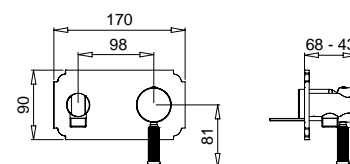

Blocco interno art. 19902
Built-in art. 19902

8572E

Parti esterne monocomando incasso
con deviatore a 2 vie
*External part buil-in shower mixer
2 ways with diverter*