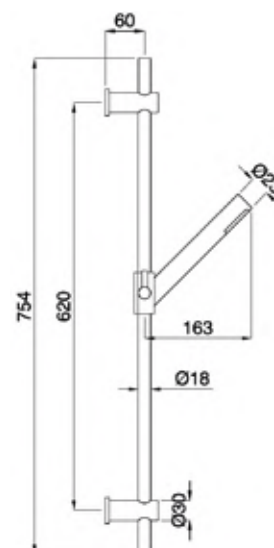

FINITURE/FINISHING

		€
CR		151,00
NS	c/doccetta ottone · with brass shower	239,00
OP	c/doccetta ottone · with brass shower	283,00
BR	c/doccetta ottone · with brass shower	232,00
RA	c/doccetta ottone · with brass shower	232,00