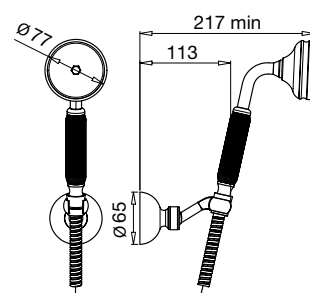

FINITURE/FINISHING

	€
CR	861,00
NS	1.215,00
BR	1.169,00
DO	1.524,00

19714

Kit duplex "Olympia"
 Duplex kit "Olympia"

FINITURE/FINISHING

	€
CR	150,00
NS	213,00
BR	204,00
DO	273,00

99302

Braccio doccia con soffione
 Shower arm complete with shower