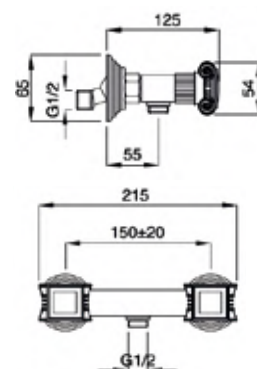

FINITURE/FINISHING	€
CR	319,00
NS	437,00
BR	422,00
DO	540,00