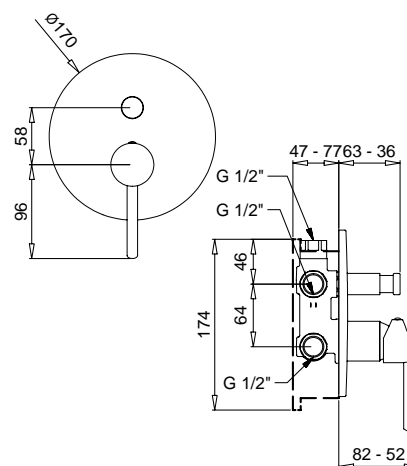

Monocomando incasso con deviatore automatico a 2 uscite
Built-in mixer 2 ways with automatic diverter

FINITURE/FINISHING	€
CR	192,00
OP	214,00
CNL	267,00