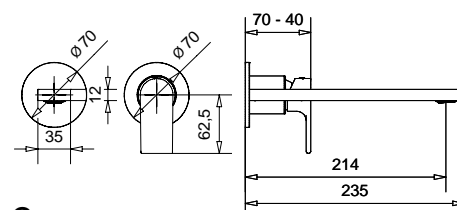

FINITURE/FINISHING	€
CR	143,00
NS	215,00
OP	164,00
CNL	215,00
GF	250,00

Blocco interno art. 19891
Built-in art. 19891

6646E

Parti esterne monocomando a parete con canna 21 cm
External part of wall mixer with spout 21 cm