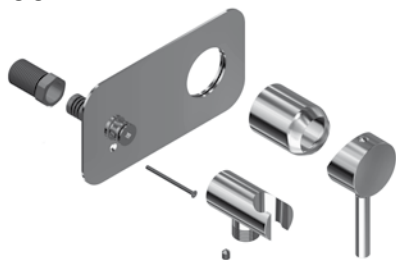

FINITURE/FINISHING

	€
CR	96,00
NS	165,00
OP	117,00
BR	156,00
OS	255,00

Blocco interno art. 19902
Built-in art. 19902

2266E

Parti esterne monocomando bidet a parete
con doccia a pulsante
External part of wall bidet mixer with shut off