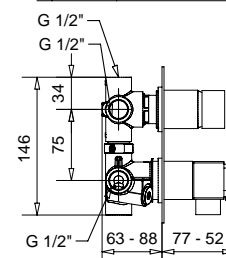

9154

Monocomando incasso termostatico con deviatore a 4 uscite
Thermostatic built-in mixer with 4 ways diverter

CR	351,00
NS	491,00
OP	393,00