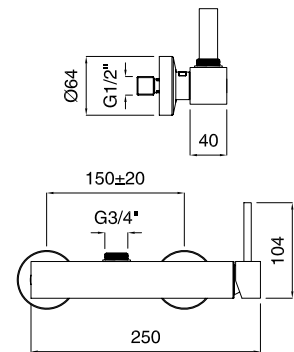

FINITURE/FINISHING	€
CR	283,00
NS	395,00
OP	316,00