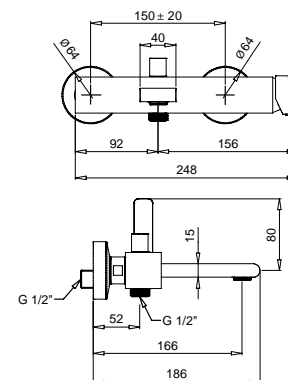

FINITURE/FINISHING

CR		313,00
NS		435,00
OP		348,00