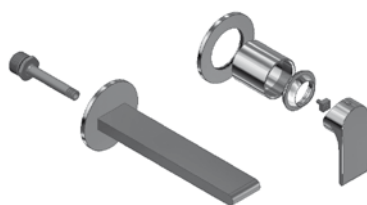

6645E

Parti esterne monocomando a parete con canna 15,5 cm
External part of wall mixer with spout 15,5 cm