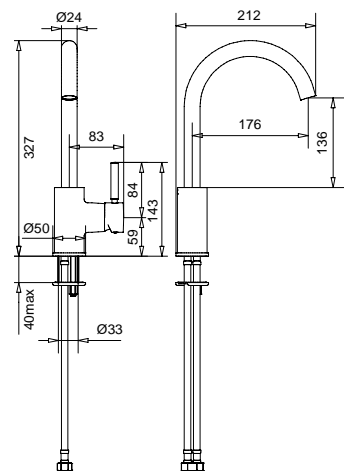

FINITURE/FINISHING

	€
CR	148,00
NS	207,00
OP	166,00
BR	200,00
OS	284,00

2217SC

Con scarico Clic-Clac · With Clic-Clac press top waste

CR	173,00
NS	242,00
OP	195,00
BR	234,00
OS	338,00