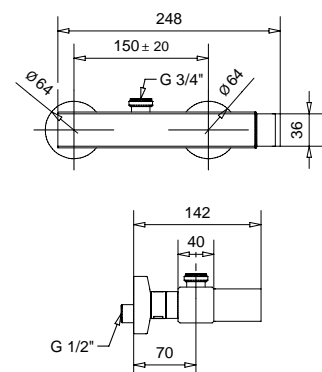

Monocomando doccia esterno con attacco
da 3/4\"/>

FINITURE/FINISHING

CR	229,00
NS	319,00
OP	256,00