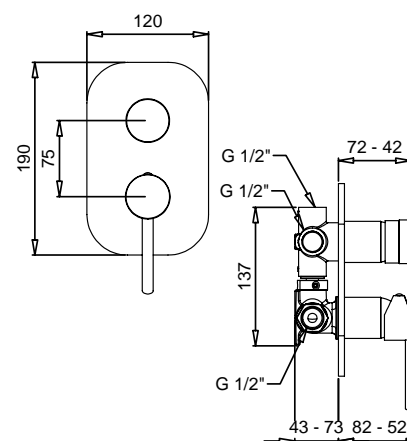

2131
Monocomando incasso con deviatore a 3 uscite
Built-in mixer with 3 ways diverter

FINITURE/FINISHING	€
CR	225,00
OP	251,00
CNL	313,00

2132
Monocomando incasso con deviatore a 4 uscite
Built-in mixer with 4 ways diverter

CR	236,00
OP	264,00
CNL	329,00