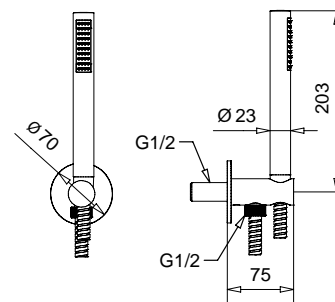

79121

Braccio doccia con soffione minimalista
Minimalist shower arm with big shower

FINITURE/FINISHING		€
CR		203,00

79848

Braccio doccia con soffione tondo
ispezionabile acciaio
*Shower arm with steel inspectable
round shower head*