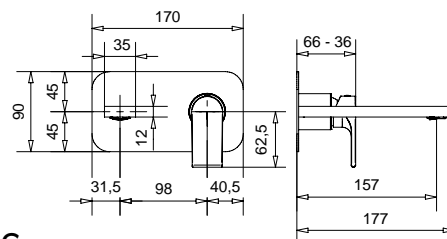

Parti esterne monocomando a parete con canna 15,5 cm con piastra unica
External part of wall mixer with spout 15,5 cm with single plate

FINITURE/FINISHING	€
CR	166,00
NS	164,00
OP	195,00
CNL	264,00
GF	314,00

Blocco interno art. 19902
Built-in art. 19902