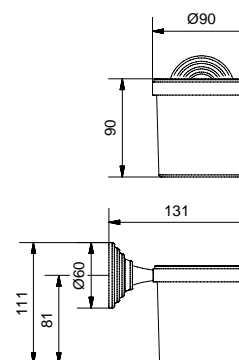

36801

Porta sapone e bicchiere d'appoggio rigato
con ceramica bianca
*Streaked standing soap and glass holder
with white ceramic*

FINITURE/FINISHING	€
CR	159,00
NS	223,00
BR	215,00
DO	278,00

36804

Porta dispenser a muro rigato con ceramica bianca
Streaked soap dispenser with white ceramic