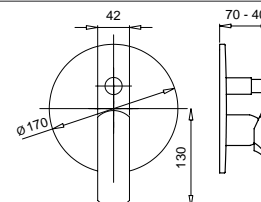

FINITURE/FINISHING

CR	75,00
OP	96,00

Blocco interno art. 19898
Built-in art. 198998

2431E