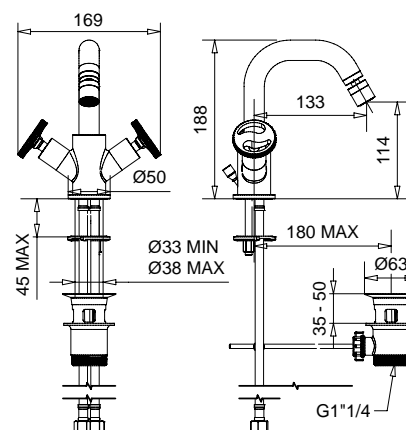

FINITURE/FINISHING

CR	205,00
NS	287,00
OP	229,00
NF	287,00
GF	328,00