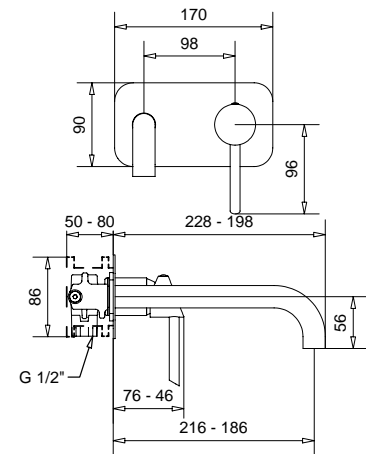

Monocomando a parete canna da 22 cm con piastra unica
Wall mixer with spout 22 cm with single plate

FINITURE/FINISHING	€
CR	211,00
OP	235,00
CNL	292,00

2147SC

Con scarico Clic-Clac · With Clic-Clac press top waste

CR	236,00
OP	264,00
CNL	327,00