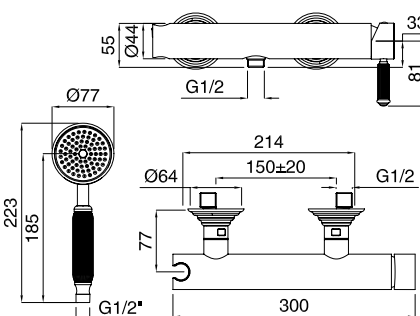

FINITURE/FINISHING

	€
CR	300,00
NS	420,00
BR	405,00
DO	525,00