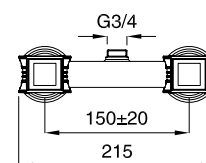

FINITURE/FINISHING

	€
CR	298,00
NS	416,00
BR	401,00
DO	519,00