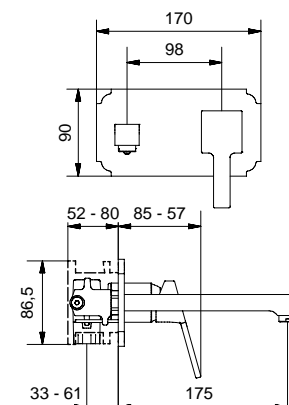

FINITURE/FINISHING

	€
CR	363,00
NS	508,00
DO	635,00
BR	490,00
OS	764,00

9823

Monocomando bidet scarico automatico 1"1/4 con flex inox
Single hole bidet mixer pop-up 1"1/4 with flex

9822

Con tubetti rame · With copper tubes