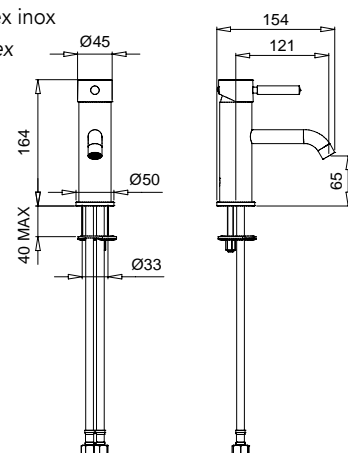

2313SC

Con scarico Clic-Clac · With Clic-Clac press top waste

CR	137,00
NS	191,00
OP	154,00
BR	185,00
OS	269,00