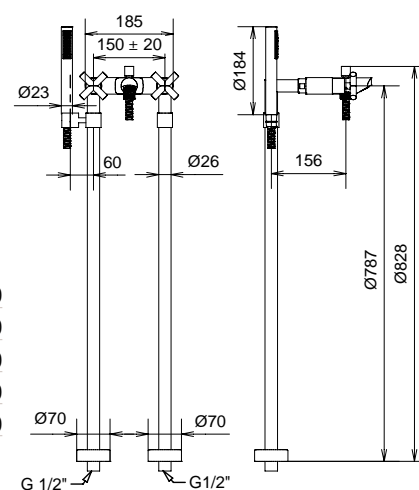

FINITURE/FINISHING

		€
CR		577,00
NS	c/doccetta ottone · with brass shower	835,00
OP	c/doccetta ottone · with brass shower	674,00
BR	c/doccetta ottone · with brass shower	806,00
RA	c/doccetta ottone · with brass shower	806,00