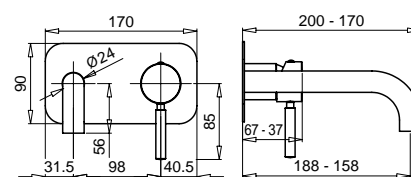

FINITURE/FINISHING

	€
CR	124,00
NS	205,00
OP	148,00
BR	195,00
OS	311,00

Blocco interno art. 19902
Built-in art. 19902