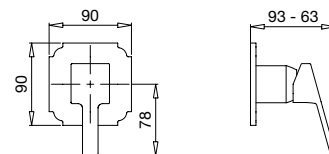

FINITURE/FINISHING

	€
CR	94,00
NS	146,00
DO	191,00
BR	139,00
OS	237,00

Blocco interno art. 19891
Built-in art. 19891