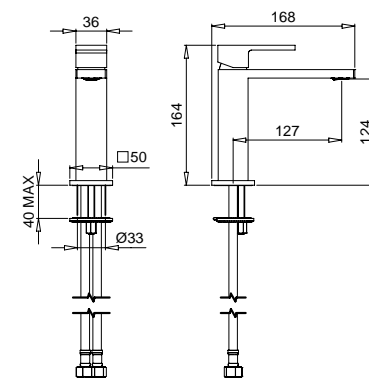

Monocomando lavabo senza scarico con flex
Single hole basin mixer without pop-up with flex

FINITURE/FINISHING	€
CR	181,00
NS	253,00
OP	203,00

9113SC
Con scarico Clic-Clac · *With Clic-Clac press top waste*

CR	206,00
NS	288,00
OP	232,00