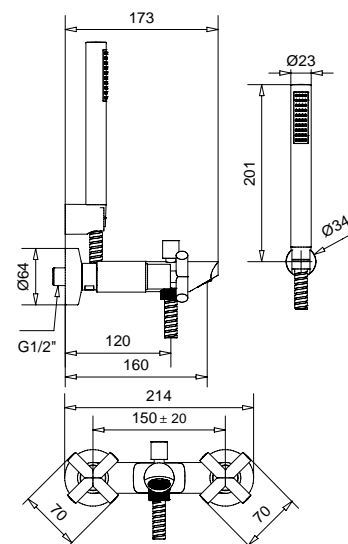

FINITURE/FINISHING

		€
CR		253,00
NS	c/doccetta ottone · with brass shower	382,00
OP	c/doccetta ottone · with brass shower	311,00
BR	c/doccetta ottone · with brass shower	369,00
RA	c/doccetta ottone · with brass shower	369,00