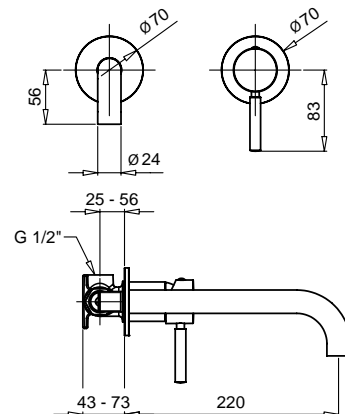

2246SC

Con scarico Clic-Clac · With Clic-Clac press top waste

CR	143,00
NS	199,00
OP	161,00
BR	192,00
OS	277,00