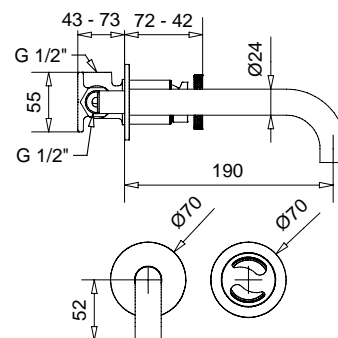

4645SC

Con scarico Clic-Clac · With Clic-Clac press top waste

CR	193,00
NS	270,00
OP	217,00
NF	270,00
GF	310,00