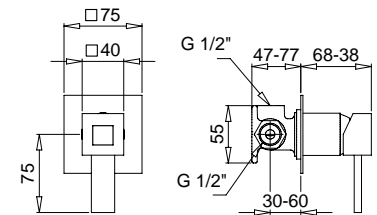

FINITURE/FINISHING

CR	140,00
NS	190,00
OP	155,00