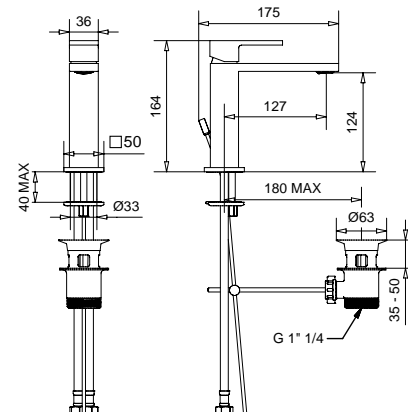

Monocomando lavabo scarico automatico
1"1/4 con flex inox
Single hole basin mixer pop-up 1"1/4 with flex

9112
Con tubetti rame · *With copper tubes*

FINITURE/FINISHING	€
CR	198,00
NS	277,00
OP	222,00