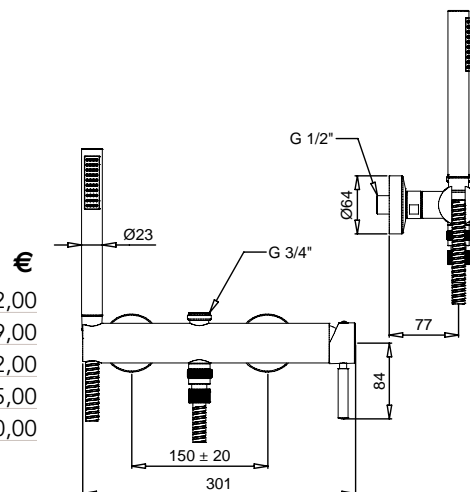

FINITURE/FINISHING

CR		272,00
NS	c/doccetta ottone · with brass shower	409,00
OP	c/doccetta ottone · with brass shower	332,00
BR	c/doccetta ottone · with brass shower	395,00
OS	c/doccetta ottone · with brass shower	550,00