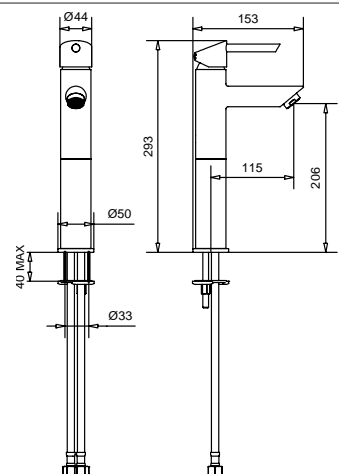

Monocomando lavabo con prolunga senza scarico con flex inox
Single hole basin mixer with extension without pop-up with flex

FINITURE/FINISHING

	€
CR	156,00
OP	175,00
CNL	218,00

2117SC

Con scarico Clic-Clac · *With Clic-Clac press top waste*

CR	181,00
OP	204,00
CNL	253,00