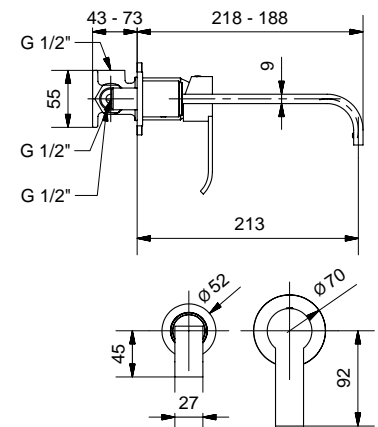

Monocomando a parete con canna da 21 cm
Wall mixer with spout 21 cm

FINITURE/FINISHING	€
CR	170,00
NS	238,00
OP	190,00

9645SC

Con scarico Clic-Clac · *With Clic-Clac press top waste*

CR	195,00
NS	273,00
OP	219,00