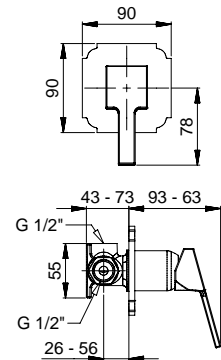

Monocomando doccia incasso
Built-in shower mixer

FINITURE/FINISHING	€
CR	130,00
NS	182,00
DO	227,00
BR	175,00
OS	273,00