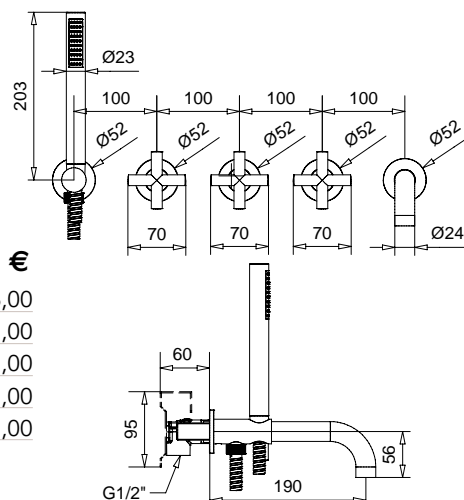

FINITURE/FINISHING

		€
CR		496,00
NS	c/doccetta ottone · with brass shower	722,00
OP	c/doccetta ottone · with brass shower	583,00
BR	c/doccetta ottone · with brass shower	697,00
RA	c/doccetta ottone · with brass shower	697,00