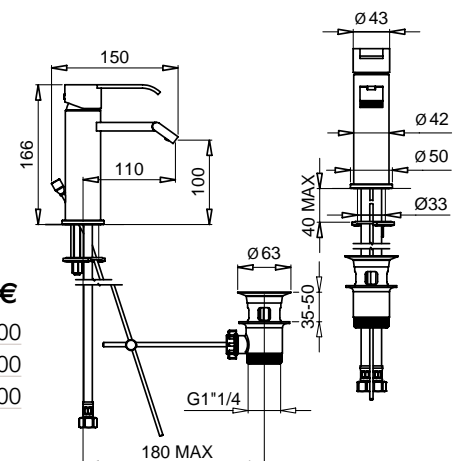

CR	195,00
NS	273,00
OP	219,00

9623

Monocomando bidet scarico automatico
1"1/4 con flex inox
Single hole bidet mixer pop-up 1"1/4 with flex

9622

Con tubetti rame · *With copper tubes*

FINITURE/FINISHING	€
CR	189,00
NS	264,00
OP	211,00