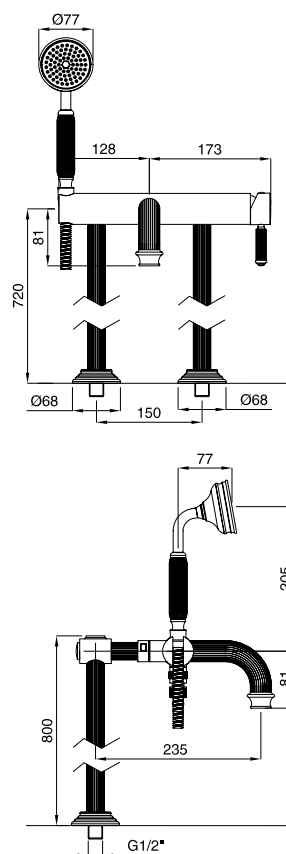

8502

Monocomando vasca esterno con doccia duplex
External bath mixer with duplex shower

FINITURE/FINISHING

CR	412,00
NS	576,00
BR	556,00
DO	721,00

8502P

Monocomando vasca esterno
con piantana a pavimento
External bath mixer with floor pillar

FINITURE/FINISHING

CR	738,00
NS	1.032,00
BR	996,00
DO	1.293,00

8555

Monocomando bordo vasca 4 fori
4 holes deck bath mixer

FINITURE/FINISHING

CR	464,00
NS	649,00
BR	626,00
DO	812,00