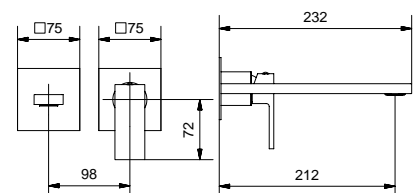

FINITURE/FINISHING

	€
CR	185,00
NS	291,00
OP	217,00