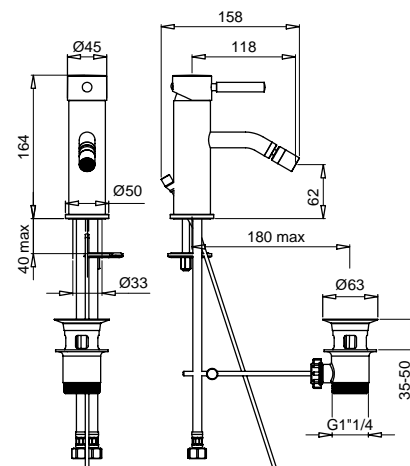

FINITURE/FINISHING

	€
CR	154,00
NS	215,00
OP	172,00
BR	208,00
OS	296,00

2323

Monocomando bidet scarico automatico 1"1/4
con flex inox
Single hole bidet mixer pop-up 1" 1/4 with flex

FINITURE/FINISHING

	€
CR	130,00
NS	181,00
OP	145,00
BR	175,00
OS	249,00