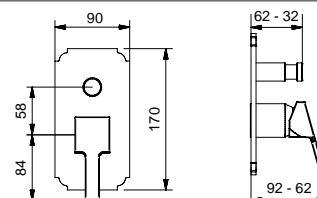

FINITURE/FINISHING

	€
CR	151,00
NS	252,00
DO	341,00
BR	239,00
OS	429,00