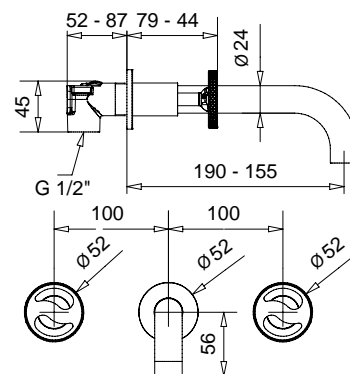

4565SC

Con scarico Clic-Clac · With Clic-Clac press top waste

CR	241,00
NS	337,00
OP	271,00
NF	337,00
GF	386,00