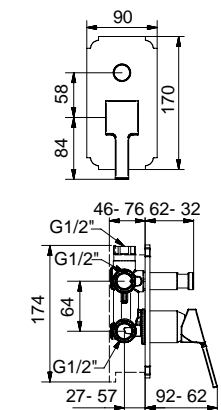

Monocomando incasso 2 vie con deviatore automatico
Built-in mixer 2 ways with automatic diverter

FINITURE/FINISHING	€
CR	253,00
NS	354,00
DO	443,00
BR	341,00
OS	531,00