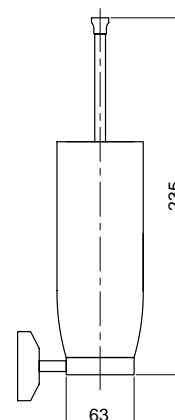

30826

Scopino d'appoggio con ceramica
bianca lucida
Standing toilet brush holder with white
glossy ceramic

FINITURE/FINISHING	€
CR	144,00
NS	188,00
DO	227,00
BR	183,00
OS	249,00

Athena

NEO BAROCCO

Athena

NEO BAROCCO