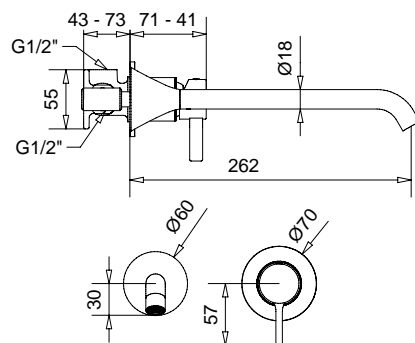

5646SC

Con scarico Clic-Clac · With Clic-Clac press top waste

CR	188,00
OP	211,00
NF	262,00
OS	364,00