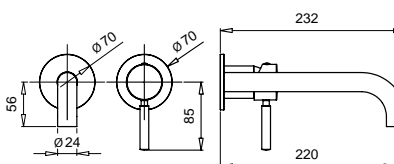

FINITURE/FINISHING

	€
CR	82,00
NS	128,00
OP	96,00
BR	122,00
OS	187,00

Blocco interno art. 19891
Built-in art. 19891