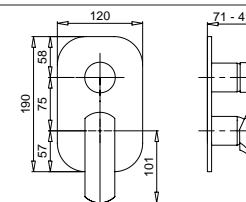

CR	91,00
OP	117,00

Blocco interno art. 19894
Built-in art. 19894

Complementi d'arredo

PIATTO

31801

Porta sapone d'appoggio con ceramica bianca opaca
Standing soap holder with white matt ceramic

FINITURE/FINISHING