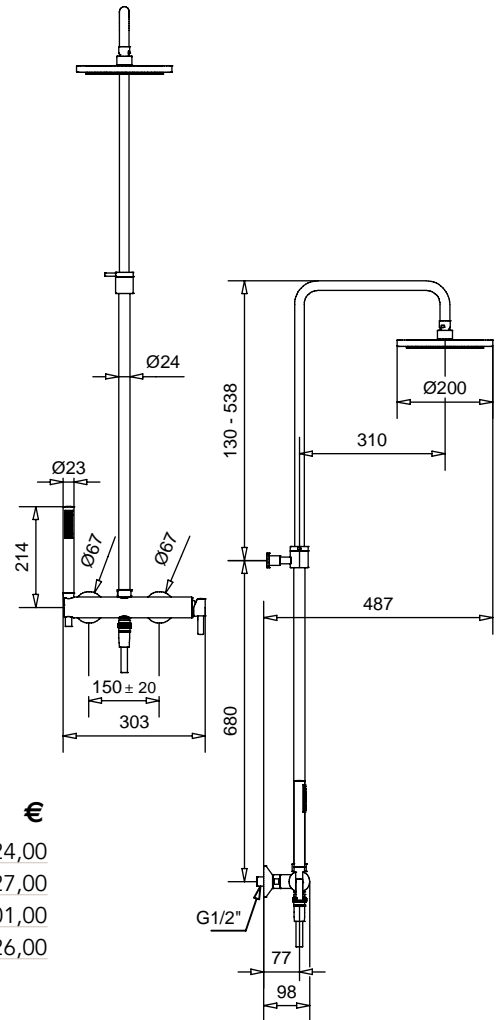

5642C

Monocomando doccia esterno diritto con attacco da 3/4" completo di colonna
External shower mixer right connection 3/4" complete of rigid riser

FINITURE/FINISHING

		€
CR		624,00
OP	c/doccetta ottone · with brass shower	727,00
NF	c/doccetta ottone · with brass shower	901,00
OS	c/doccetta ottone · with brass shower	1.226,00

19772

Saliscendi completo minimalista "Orion"
Sliding rail minimalist type "Orion"

FINITURE/FINISHING

		€
CR		247,00
OP	c/doccetta ottone · with brass shower	304,00
NF	c/doccetta ottone · with brass shower	373,00
OS	c/doccetta ottone · with brass shower	502,00