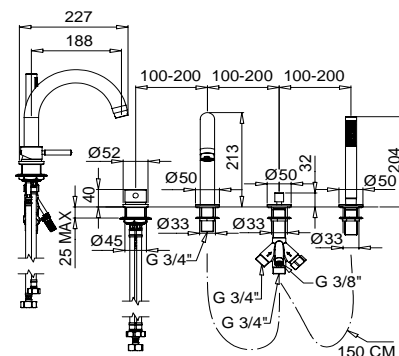

FINITURE/FINISHING		€
CR		348,00
NS	c/doccetta ottone · with brass shower	515,00
OP	c/doccetta ottone · with brass shower	418,00
BR	c/doccetta ottone · with brass shower	498,00
OS	c/doccetta ottone · with brass shower	696,00