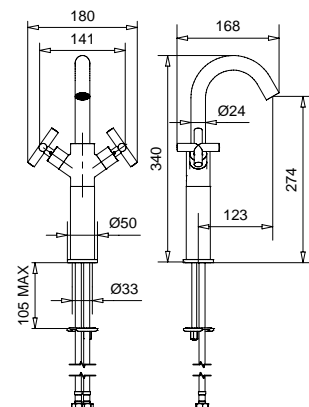

7355SC

Con scarico Clic-Clac · *With Clic-Clac press top waste*

		€
CR		198,00
NS		277,00
OP		223,00
BR		267,00
RA		267,00