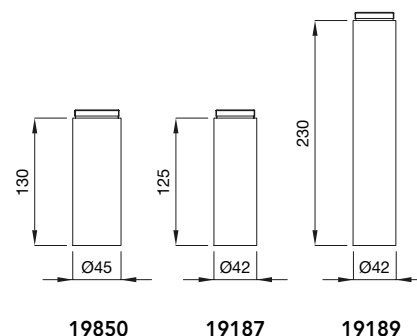

19189 Set prolunga speciale 23 cm solo per "Kobuk Fix"
Extension kit 23 cm only for "Kobuk Fix"

CR	75,00	OS	144,00
NS	105,00	BR	101,00
OP	84,00		

2238

Monocomando doccia esterno senza duplex
External shower mixer without duplex