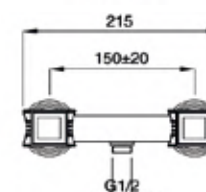

FINITURE/FINISHING

	€
CR	295,00
NS	413,00
BR	398,00
DO	516,00