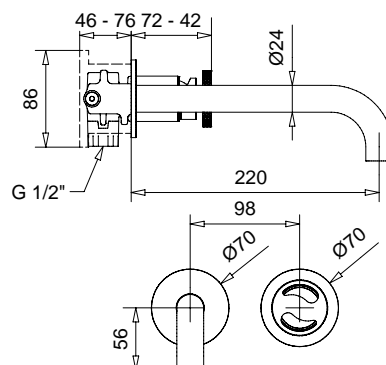

FINITURE/FINISHING

	€
CR	212,00
NS	295,00
OP	237,00
NF	295,00
GF	337,00

4665SC

Con scarico Clic-Clac · With Clic-Clac press top waste

CR	237,00
NS	330,00
OP	266,00
NF	330,00
GF	378,00

4544

Monoforo bidet scarico automatico 1"1/4
con flex inox
*Single hole bidet mixer automatic pop-up 1" 1/4
with flex*