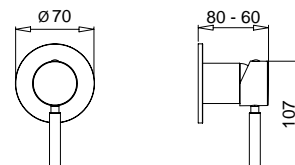

Blocco interno art. 19891
Built-in art. 19891