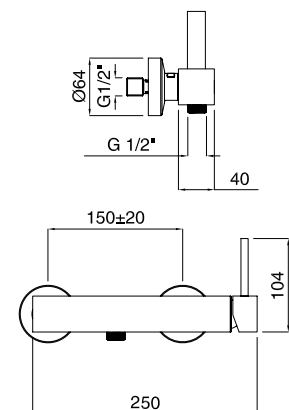

	€
CR	316,00
NS	442,00
OP	354,00

9238

Monocomando doccia esterno senza duplex
External shower mixer without duplex

FINITURE/FINISHING

	€
CR	280,00
NS	392,00
OP	313,00

9236

Monocomando doccia esterno con attacco da 3/4" per asta fissa
External shower mixer connection 3/4"