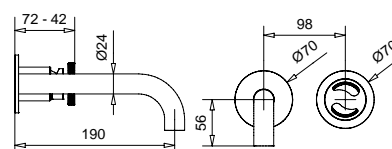

Blocco interno art. 19902
Built-in art. 19902