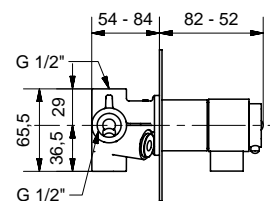

9352

Monocomando a parete termostatico canna da 15,5 cm con piastra unica
Thermostatic wall mixer with spout 15,5 cm with single plate

FINITURE/FINISHING

	€
CR	387,00
NS	542,00
OP	433,00

9352SC

Con scarico Clic-Clac · *With Clic-Clac press top waste*

CR	412,00
NS	577,00
OP	462,00

9377

Monocomando doccia incasso termostatico
Thermostatic built-in shower mixer

FINITURE/FINISHING

	€
CR	236,00
NS	330,00
OP	264,00

9378

Monocomando incasso termostatico 2 uscite con deviatore
Thermostatic built-in mixer 2 ways with diverter

FINITURE/FINISHING

	€
CR	326,00
NS	456,00
OP	365,00

9353
9354

9353

Monocomando incasso termostatico con deviatore a 3 uscite
Thermostatic built-in mixer with 3 ways diverter

FINITURE/FINISHING

	€
CR	333,00
NS	466,00
OP	373,00

9354

Monocomando incasso termostatico con deviatore a 4 uscite
Thermostatic built-in mixer with 4 ways diverter

CR	343,00
NS	480,00
OP	384,00