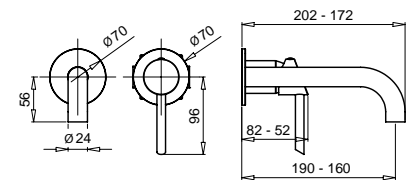

FINITURE/FINISHING

CR	83,00
OP	97,00
CNL	129,00