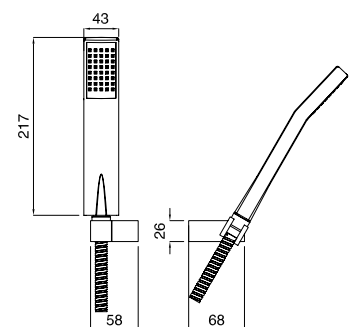

19258

Saliscendi completo tipo piatto, doccia piatta
Sliding rail flat type, flat handshower

FINITURE/FINISHING

€

CR

160,00

Sovrapprezzo per leva Kristal Price to add for Kristal lever

Cadauno / Each
€ 15,00