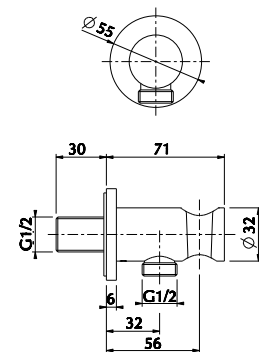

19773

Saliscendi inox "Kirvy Steel" con doccia
Inox "Kirvy Steel" sliding rail with handshower

FINITURE/FINISHING

AC

€

505,00

19705

Kit duplex inox con supporto presa acqua
Inox minimalist kit duplex with wall connection

FINITURE/FINISHING

AC

€

293,00

19275

Scarico Clic-Clac inox
Inox Clic-Clac press top waste

FINITURE/FINISHING

AC

€

23,00