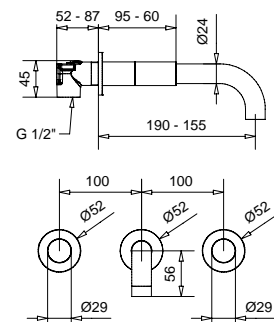

7151SC - 7165SC

Con scarico Clic-Clac With Clic-Clac press top waste	7151SC	7165SC
CR	210,00	213,00
NS	294,00	297,00
OP	236,00	239,00
OS	409,00	412,00
GF	337,00	340,00