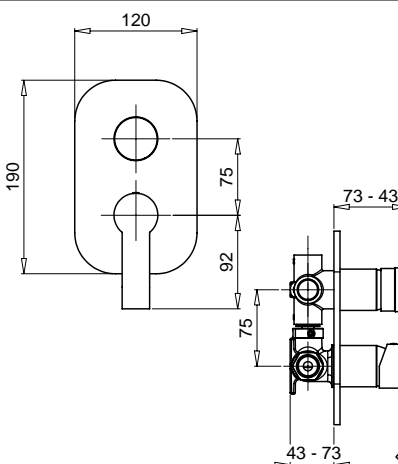

FINITURE/FINISHING	€
CR	198,00
NS	277,00
OP	222,00

Monocomando incasso con deviatore a 4 uscite
Built-in mixer with 4 ways diverter

CR	208,00
NS	291,00
OP	233,00