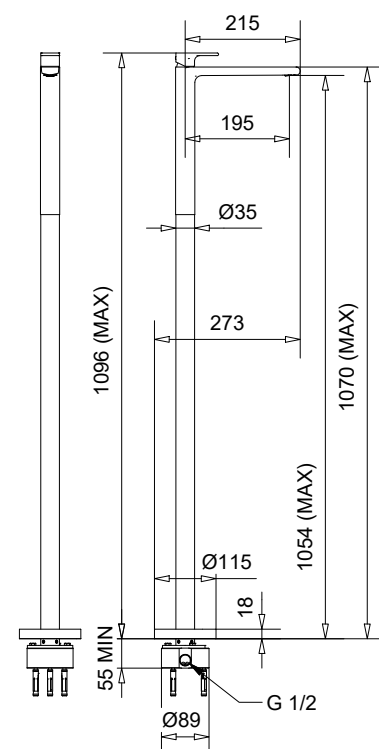

19885

Parte incasso per lavabo a pavimento
Internal part for floor mounted single hole basin mixer

GR	97,00
----	-------

6668E

Parte esterna per lavabo a pavimento
External part for floor mounted

CR	564,00
NS	828,00
OP	643,00
NIL	828,00
GF	958,00