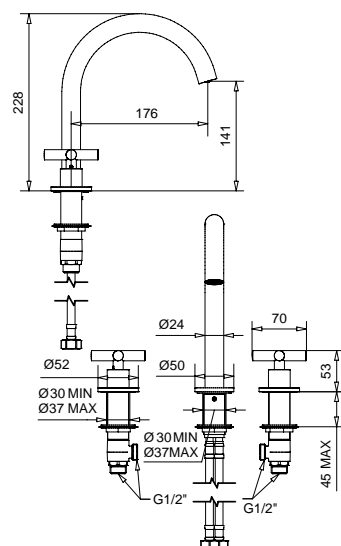

7312S

Batteria lavabo senza scarico
Wash basin mixer without pop-up

FINITURE/FINISHING	€
CR	185,00
NS	259,00
OP	207,00
BR	250,00
RA	250,00

7312SC

Con scarico Clic-Clac · With Clic-Clac press top waste

CR	210,00
NS	294,00
OP	236,00
BR	284,00
RA	284,00

7365

Batteria a parete con canna 19 cm
Wall mixer with spout 19 cm

FINITURE/FINISHING	€
CR	175,00
NS	245,00
OP	196,00
BR	236,00
RA	236,00

7365SC

Con scarico Clic-Clac · With Clic-Clac press top waste

CR	200,00
NS	280,00
OP	225,00
BR	270,00
RA	270,00

7344

Monoforo bidet scarico automatico
1"1/4 con flex inox
Single hole bidet mixer automatic pop-up
1" 1/4 with flex

7342

Con tubetti rame · With copper tubes

FINITURE/FINISHING

CR	158,00
NS	221,00
OP	177,00
BR	213,00
RA	213,00

7325S

Batteria bidet con bocca erogazione senza scarico
Bidet mixer with spout without pop-up

FINITURE/FINISHING	€
CR	180,00
NS	252,00
OP	201,00
BR	243,00
RA	243,00

7325SC

Con scarico Clic-Clac · With Clic-Clac press top waste

CR	205,00
NS	287,00
OP	230,00
BR	277,00
RA	277,00