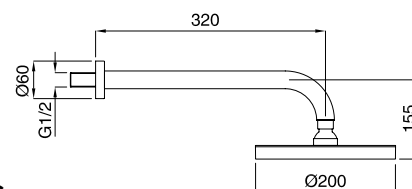

79848

Braccio doccia con soffione tondo
ispezionabile acciaio
Shower arm with steel inspectable
round shower head

FINITURE/FINISHING		€
CR		158,00
NS		299,00
OP		243,00
BR		288,00
OS		424,00

93848

Braccio doccia 40 cm
con soffione tondo ispezionabile
Shower 40 cm arm with round
shower inspectable