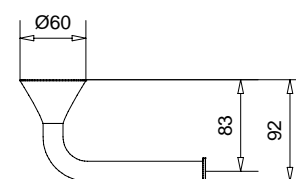

33825

Porta scopino a muro con ceramica bianca
Toilet brush holder for wall with white ceramic

FINITURE/FINISHING	€
CR	133,00
OP	144,00
NF	186,00
OS	224,00

Moon

MINIMALISTA TONDO

Moon

MINIMALISTA TONDO

bugnatese
RUBINETTERIA