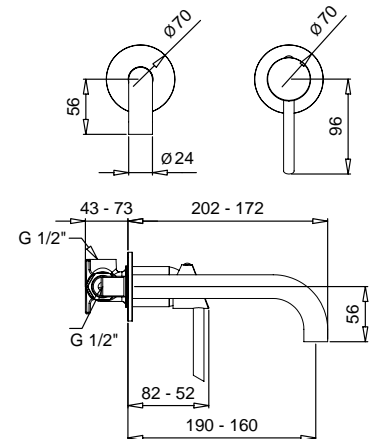

Monocomando a parete canna da 19 cm
Wall mixer with spout 19 cm

FINITURE/FINISHING	€
CR	119,00
OP	133,00
CNL	165,00

2145SC

Con scarico Clic-Clac · With Clic-Clac press top waste

CR	144,00
OP	162,00
CNL	200,00