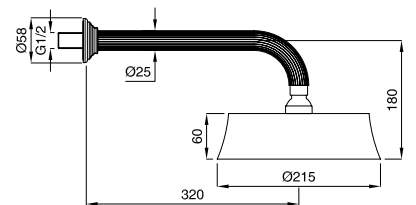

FINITURE/FINISHING

	€
CR	958,00
NS	1.345,00
BR	1.295,00
DO	1.688,00

19714

Kit duplex "Olympia"
 Duplex kit "Olympia"

FINITURE/FINISHING

	€
CR	150,00
NS	213,00
BR	204,00
DO	273,00

99302

Braccio doccia con soffione
 Shower arm complete with shower