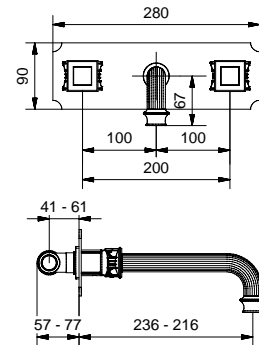

8472K

Batteria lavabo a parete con piastra unica
Wash basin mixer with single plate

FINITURE/FINISHING	€
CR	494,00
NS	676,00
BR	658,00
DO	846,00

8444K

Monoforo bidet scarico automatico 1"1/4
con flex inox
Single hole bidet mixer pop-up 1" 1/4 with flex