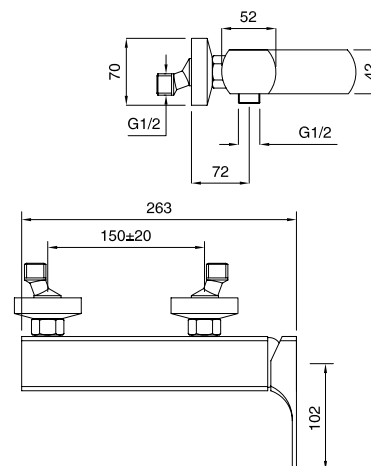

CR	231,00
OP	259,00

2438

Monocomando doccia esterno senza duplex
External shower mixer without duplex

FINITURE/FINISHING	€
CR	268,00
OP	300,00

19765

Saliscendi piatto con doccetta tonda
Sliding rail flat type, round handshower