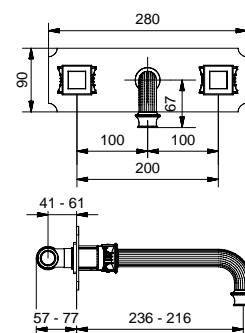

FINITURE/FINISHING	€
CR	470,00
NS	652,00
BR	634,00
DO	822,00

8472SC
Con scarico Clic-Clac · *With Clic-Clac press top waste*

CR	495,00
NS	687,00
BR	668,00
DO	866,00

8444

Monoforo bidet scarico automatico 1"1/4
con flex inox
Single hole bidet mixer pop-up 1" 1/4 with flex