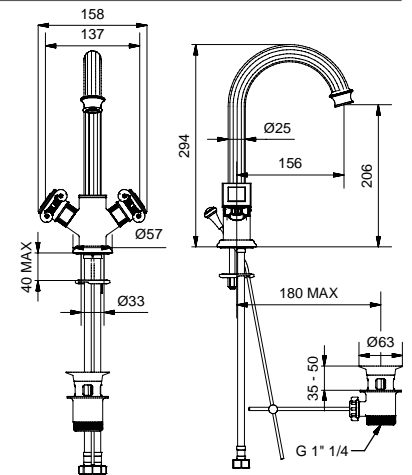

FINITURE/FINISHING

CR	393,00
NS	537,00
BR	518,00
DO	662,00