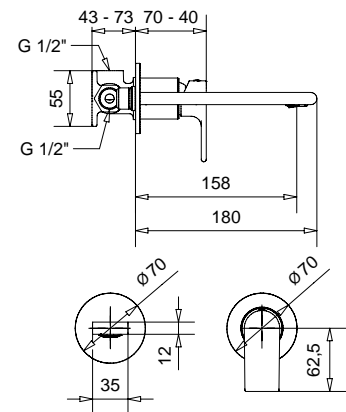

6645SC

Con scarico Clic-Clac · With Clic-Clac press top waste

CR	204,00
NS	286,00
OP	229,00
CNL	286,00
GF	327,00