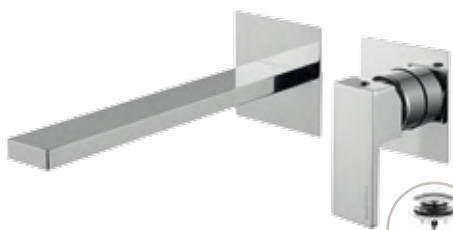

9147

Monocomando lavabo a parete con canna 21 cm
con piastra unica
Wall basin mixer with spout 21 cm with single plate

FINITURE/FINISHING		€
CR		266,00
NS		372,00
OP		298,00

9147SC		
Con scarico Clic-Clac · <i>With Clic-Clac press top waste</i>		
CR		291,00
NS		407,00
OP		327,00

9145

Monocomando a parete canna da 15,5 cm
Wall mixer with spout 15,5 cm

FINITURE/FINISHING		€
CR		200,00
NS		280,00
OP		224,00

9145SC		
Con scarico Clic-Clac · <i>With Clic-Clac press top waste</i>		
CR		225,00
NS		315,00
OP		253,00

9146

Monocomando a parete canna da 21 cm
Wall mixer with spout 21 cm

FINITURE/FINISHING		€
CR		215,00
NS		301,00
OP		241,00

9146SC		
Con scarico Clic-Clac · <i>With Clic-Clac press top waste</i>		
CR		240,00
NS		336,00
OP		270,00

9151

Monocomando a parete canna da 15,5 cm
con blocco interno unico
*Wall mixer with spout 15,5 cm with single
internal block*

FINITURE/FINISHING		€
CR		250,00
NS		350,00
OP		280,00

9151SC		
Con scarico Clic-Clac · <i>With Clic-Clac press top waste</i>		
CR		275,00
NS		385,00
OP		309,00