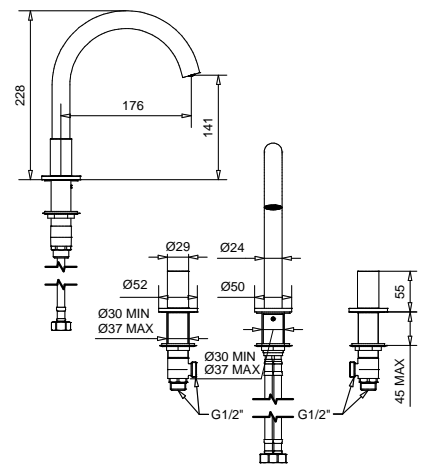

7151

7165

7151 Batteria a parete con canna 19 cm senza scarico
Wall mixer with spout 19 cm without pop-up

7165 Batteria a parete con canna 22 cm senza scarico
Wall mixer with spout 22 cm without pop-up

FINITURE/FINISHING	7151	7165
CR	185,00	188,00
NS	259,00	262,00
OP	207,00	210,00
OS	355,00	358,00
GF	296,00	299,00