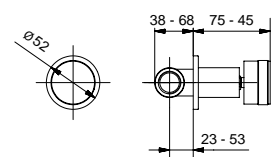

2294 Rubinetto arresto ad incasso
con sede estraibile 1/2"
Built-in stop-cock 1/2"

2294/34 Rubinetto arresto ad incasso
con sede estraibile 3/4"
Built-in stop-cock 3/4"

FINITURE/FINISHING	€
CR	63,00
NS	88,00
OP	70,00
BR	85,00
OS	121,00