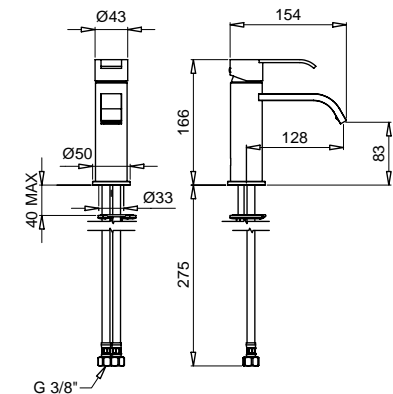

9613SC

Con scarico Clic-Clac · With Clic-Clac press top waste

CR	173,00
NS	242,00
OP	195,00