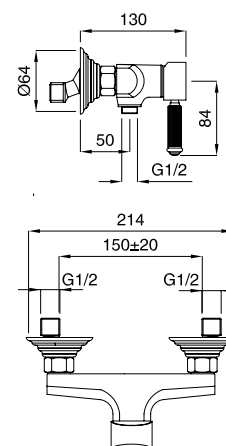

FINITURE/FINISHING

	€
CR	138,00
NS	193,00
BR	186,00
DO	241,00