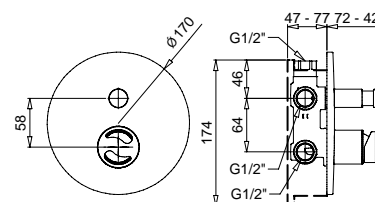

FINITURE/FINISHING

CR	199,00
NS	278,00
OP	223,00
NF	278,00
GF	318,00