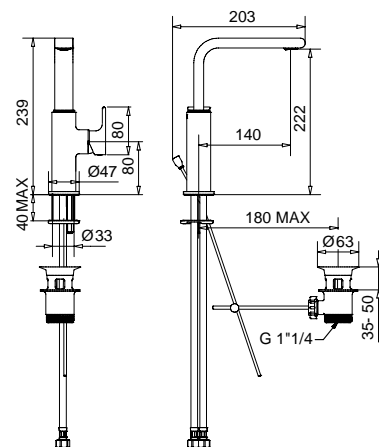

FINITURE/FINISHING

	€
CR	236,00
NS	330,00
OP	264,00
CNL	330,00
GF	377,00