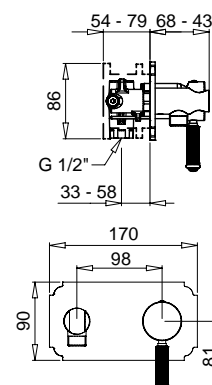

FINITURE/FINISHING

CR	300,00
NS	420,00
BR	405,00
DO	525,00