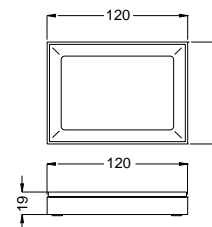

FINITURE/FINISHING €
CR 99,00

22804

Dispenser a muro tipo quadro
Dispenser holder square type