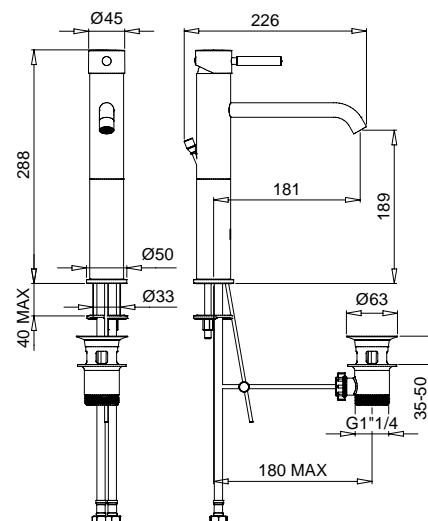

FINITURE/FINISHING

	€
CR	165,00
NS	230,00
OP	184,00
BR	222,00
OS	317,00