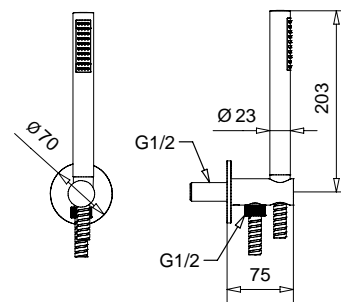

79848

Braccio doccia con soffione tondo
ispezionabile acciaio
Shower arm with steel inspectable
round shower head

FINITURE/FINISHING		€
CR		158,00
NS		299,00
OP		243,00
BR		288,00
OS		424,00

93848

Braccio doccia 40 cm
con soffione tondo ispezionabile
Shower 40 cm arm with round
shower inspectable