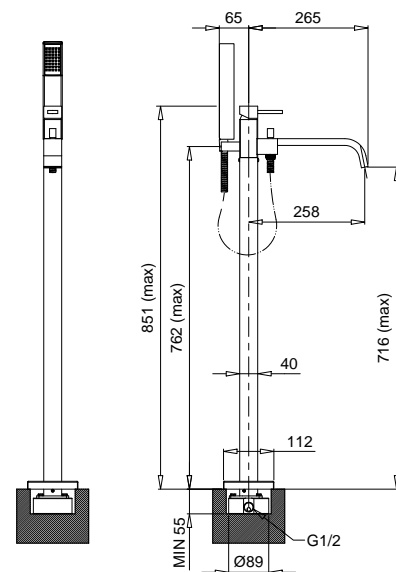

9160E

Parte esterna per piantana a pavimento
riempimento vasca
External part for floor pillar for stuffing bath

CR	846,00
NS	1.312,00
OP	1.034,00