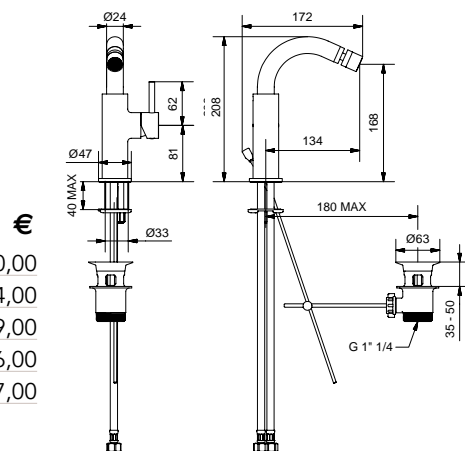

FINITURE/FINISHING

CR	160,00
NS	224,00
OP	179,00
BR	216,00
OS	307,00