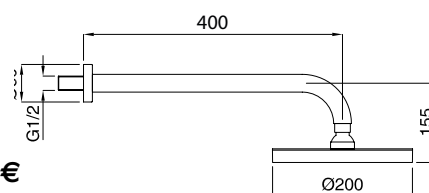

Braccio doccia 40 cm
con soffione tondo ispezionabile
Shower 40 cm arm with round
shower inspectable

FINITURE/FINISHING		€
CR		165,00
NS		309,00
OP		251,00
BR		297,00
OS		439,00