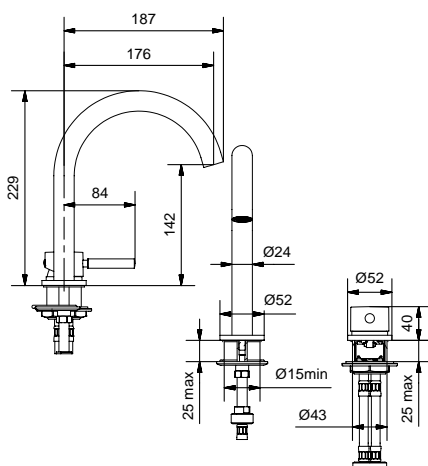

FINITURE/FINISHING

	€
CR	155,00
NS	217,00
OP	174,00
BR	209,00
OS	297,00

2289SC

Con scarico Clic-Clac · *With Clic-Clac press top waste*

CR	180,00
NS	252,00
OP	203,00
BR	243,00
OS	351,00