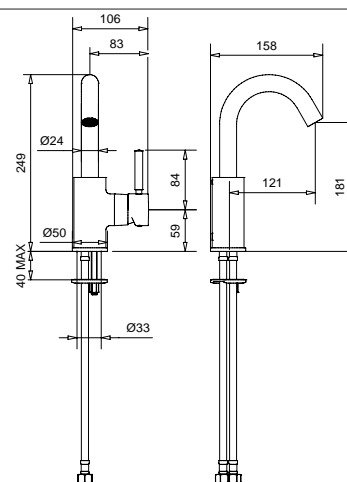

		€
CR		168,00
NS		235,00
OP		189,00
BR		227,00
OS		329,00

2221

Monocomando lavabo con prolunga
scarico automatico 1"1/4 con flex inox
Single hole basin mixer with extension
pop-up 1"1/4 with flex

2220

Con tubetti rame · With copper tubes