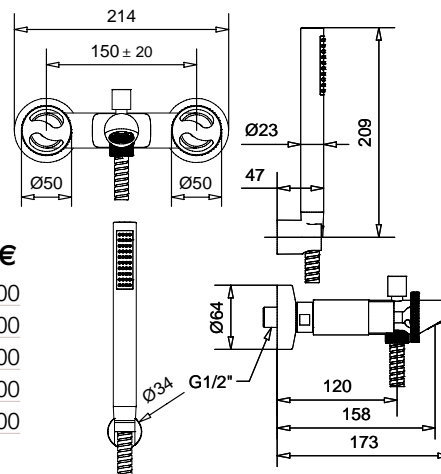

bugnatese
RUBINETTERIA

MILLENOVE
CINQUANTA

Millenovecinquanta

MINIMALISTA TONDO

4500

Gruppo vasca esterno con doccia normale
External bath mixer with normal shower

FINITURE/FINISHING

		€
CR		295,00
NS	c/doccetta ottone · with brass shower	441,00
OP	c/doccetta ottone · with brass shower	358,00
NF	c/doccetta ottone · with brass shower	441,00
GF	c/doccetta ottone · with brass shower	500,00