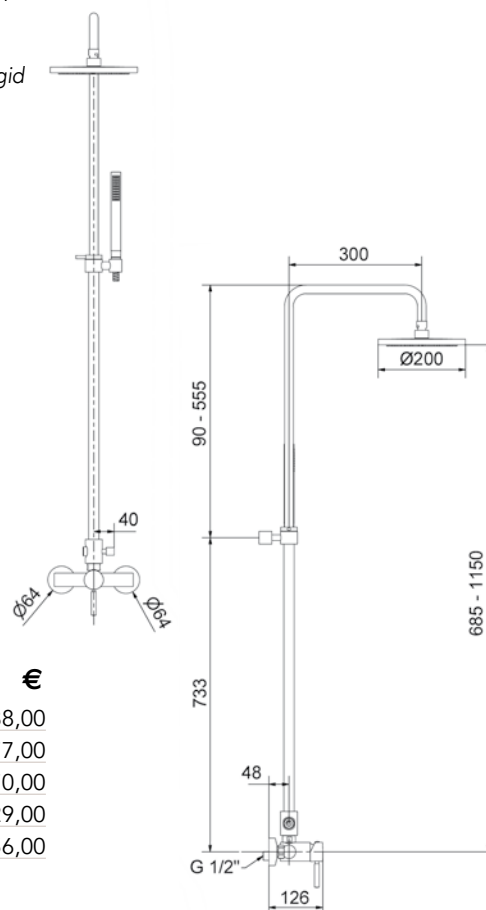

Monocomando doccia esterno con attacco da 3/4"
completo di colonna con kit duplex, deviatore
e doccia
External shower mixer 3/4" attack complete of rigid
riser with duplex, diverter and big shower

FINITURE/FINISHING	€
CR	588,00
NS	c/doccetta ottone · with brass shower 977,00
OP	c/doccetta ottone · with brass shower 770,00
BR	c/doccetta ottone · with brass shower 929,00
OS	c/doccetta ottone · with brass shower 1.156,00