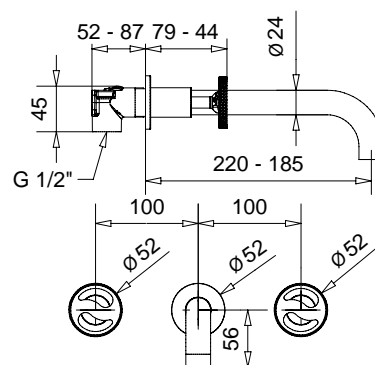

4569SC

Con scarico Clic-Clac · With Clic-Clac press top waste

CR	244,00
NS	340,00
OP	274,00
NF	340,00
GF	389,00