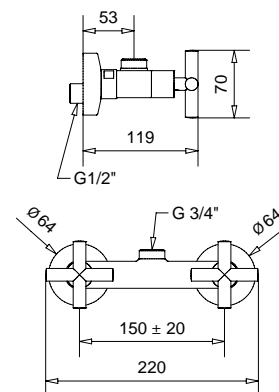

FINITURE/FINISHING

	€
CR	109,00
NS	153,00
OP	122,00
BR	147,00
RA	147,00