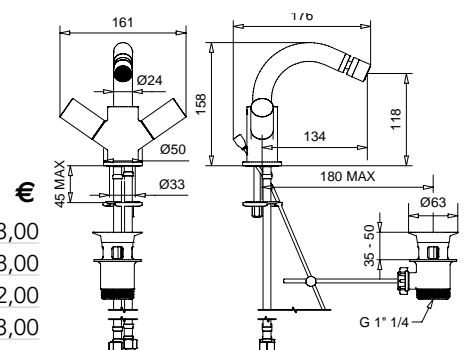

7142

Con tubetti rame · With copper tubes

FINITURE/FINISHING	€
CR	163,00
NS	228,00
OP	182,00
OS	313,00
GF	261,00