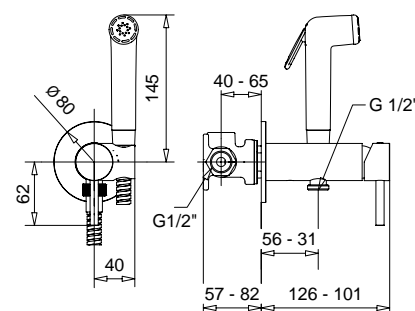

FINITURE/FINISHING

		€
CR		220,00
NS	c/doccetta ottone · with brass shower	383,00
OP	c/doccetta ottone · with brass shower	321,00
BR	c/doccetta ottone · with brass shower	372,00
OS	c/doccetta ottone · with brass shower	412,00