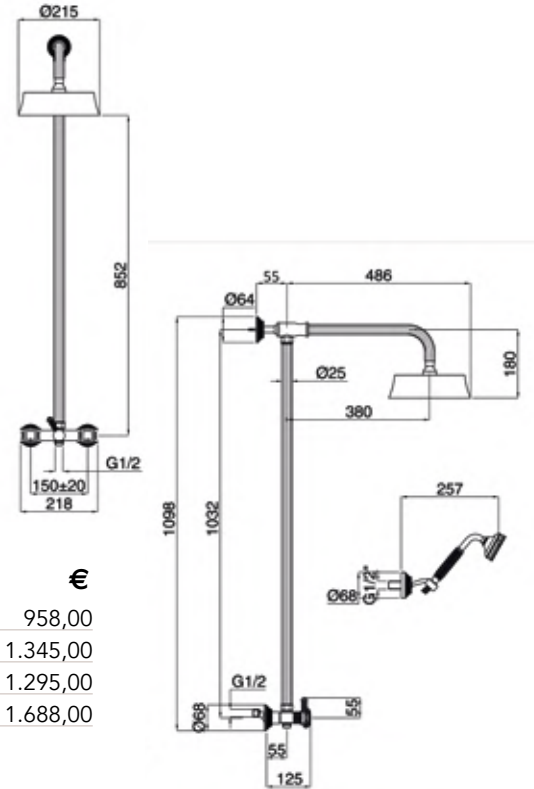

FINITURE/FINISHING

	€
CR	958,00
NS	1.345,00
BR	1.295,00
DO	1.688,00

19714

Kit duplex "Olympia"
 Duplex kit "Olympia"

FINITURE/FINISHING

	€
CR	150,00
NS	213,00
BR	204,00
DO	273,00

99302

Braccio doccia con soffione
 Shower arm complete with shower