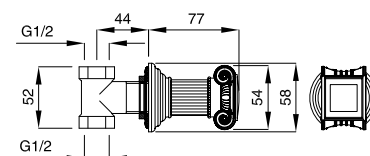

FINITURE/FINISHING

	€
CR	133,00
NS	186,00
BR	179,00
DO	232,00