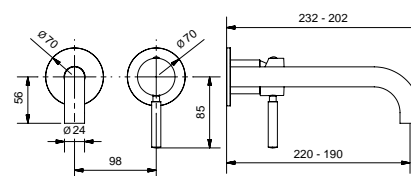

FINITURE/FINISHING

	€
CR	96,00
NS	165,00
OP	117,00
BR	156,00
OS	255,00

Blocco interno art. 19902
Built-in art. 19902

2266E

Parti esterne monocomando bidet a parete
con doccia a pulsante
External part of wall bidet mixer with shut off