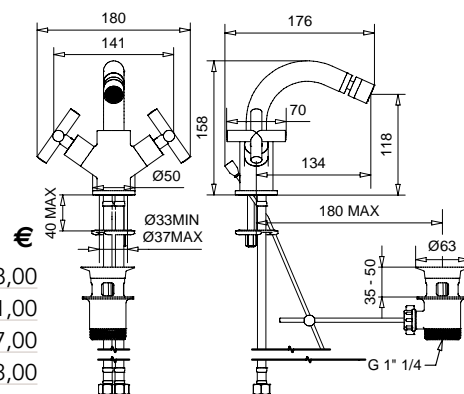

FINITURE/FINISHING

CR	158,00
NS	221,00
OP	177,00
BR	213,00
RA	213,00