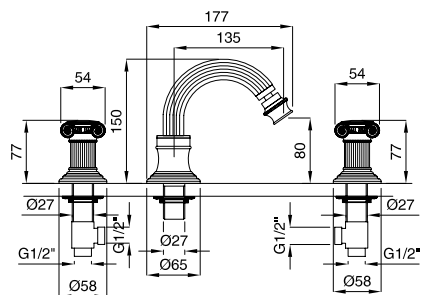

8446K

Gruppo doccia esterno senza duplex
External shower mixer without duplex

FINITURE/FINISHING	€
CR	319,00
NS	437,00
BR	422,00
DO	540,00

Olympia Complementi d'arredo

NEO BAROCCO

36800

Porta sapone rigato a muro
con ceramica bianca
Streaked soap holder with white ceramic