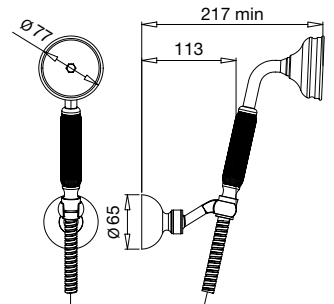

FINITURE/FINISHING

	€
CR	958,00
NS	1.345,00
BR	1.295,00
DO	1.688,00

19714

Kit duplex "Olympia"
 Duplex kit "Olympia"

FINITURE/FINISHING

	€
CR	150,00
NS	213,00
BR	204,00
DO	273,00

99302

Braccio doccia con soffione
 Shower arm complete with shower