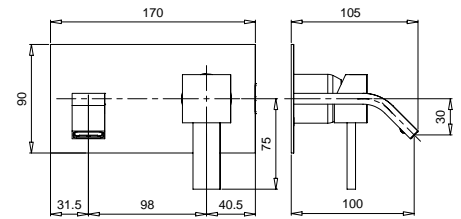

CR	194,00
NS	303,00
OP	227,00

Blocco interno art. 19902
Built-in art. 19902

9243QE

Parti esterne monocomando a parete con canna
17 cm con piastra unica
*External part of wall mixer with spout 17 cm
with single plate*