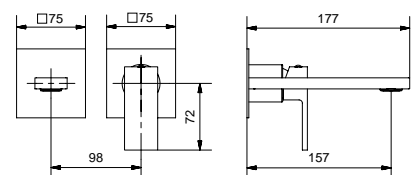

FINITURE/FINISHING

	€
CR	170,00
NS	270,00
OP	200,00