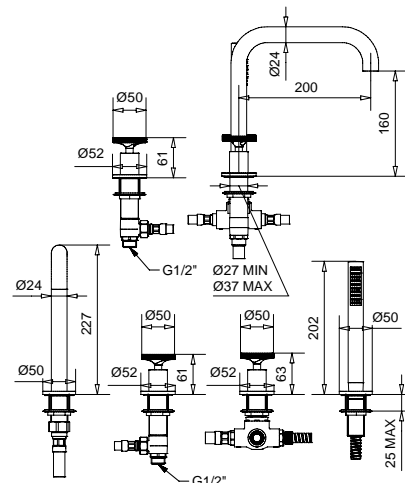

Millenovecinquanta

MINIMALISTA TONDO

4580

Batteria bordo vasca 5 fori
5 holes bath mixer

FINITURE/FINISHING

		€
CR		420,00
NS	c/doccetta ottone · with brass shower	616,00
OP	c/doccetta ottone · with brass shower	498,00
NF	c/doccetta ottone · with brass shower	616,00
GF	c/doccetta ottone · with brass shower	700,00