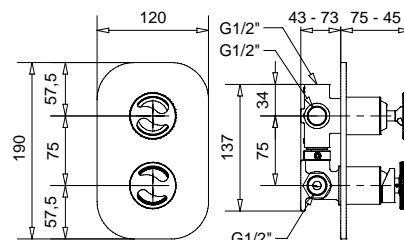

4631 Monocomando incasso con deviatore a 3 uscite
Built-in mixer with 3 ways diverter

FINITURE/FINISHING	€
CR	255,00
NS	357,00
OP	285,00
NF	357,00
GF	408,00

4632 Monocomando incasso con deviatore a 4 uscite
Built-in mixer with 4 ways diverter

CR	266,00
NS	372,00
OP	298,00
NF	372,00
GF	426,00