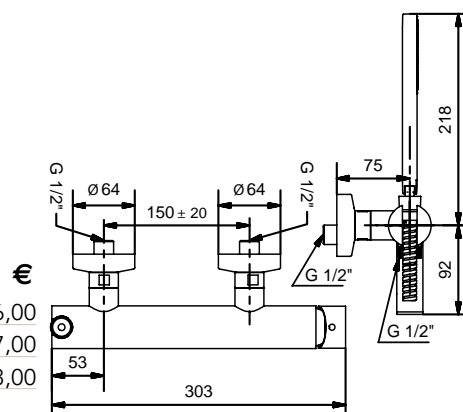

79848

Braccio doccia con soffione tondo
ispezionabile acciaio
*Shower arm with steel inspectable
round shower head*

FINITURE/FINISHING

CR	158,00
NS	299,00
OP	243,00

19187

Kit prolunga 12,5 cm
Extension kit 12,5 cm