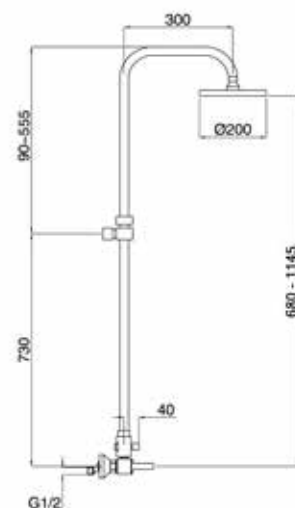

9336

Monocomando doccia esterno con attacco da 3/4" per asta fissa
External shower mixer connection 3/4"

FINITURE/FINISHING

	€
CR	239,00
NS	334,00
OP	268,00

9336C

Monocomando doccia esterno con attacco da 3/4" completo di colonna con kit duplex, deviatore e doccia
External shower mixer 3/4" attack complete of rigid riser with duplex, diverter and big shower

FINITURE/FINISHING

	€
CR	841,00

19858

Kit prolunga "Stone" e "Inside"
"Stone" and "Inside" extension kit

FINITURE/FINISHING

	€
CR	95,00
NS	133,00
OP	106,00