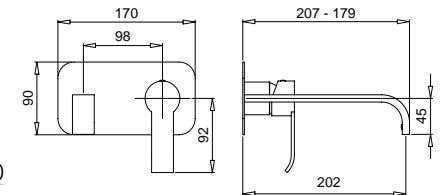

FINITURE/FINISHING

CR	153,00
NS	244,00
OP	180,00

€

Blocco interno art. 19902
Built-in art. 19902

9645E