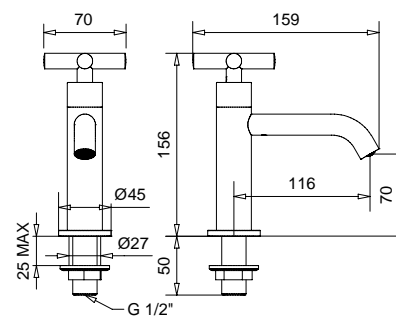

FINITURE/FINISHING

	€
CR	95,00
NS	133,00
OP	106,00
BR	128,00
RA	128,00