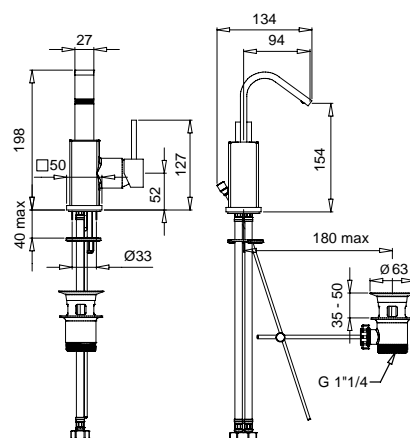

9222

Con tubetti rame · *With copper tubes*

FINITURE/FINISHING	€
CR	286,00
NS	400,00
OP	320,00

9223Q

Monocomando bidet scarico automatico
1"1/4 con flex inox
Single hole bidet mixer pop-up 1"1/4 with flex