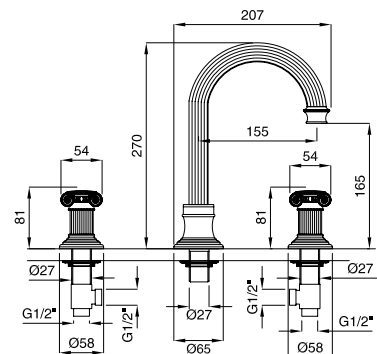

Batteria lavabo con scarico automatico 1"1/4
Wash basin mixer with automatic pop-up 1" 1/4

FINITURE/FINISHING	€
CR	424,00
NS	594,00
BR	572,00
DO	742,00