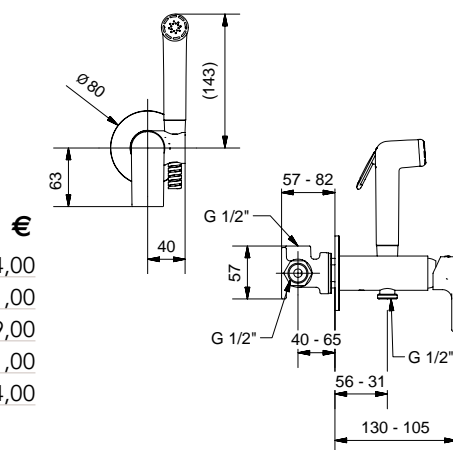

FINITURE/FINISHING

CR	204,00
NS	c/doccetta ottone · with brass shower 311,00
OP	c/doccetta ottone · with brass shower 249,00
CNL	c/doccetta ottone · with brass shower 311,00
GF	c/doccetta ottone · with brass shower 354,00