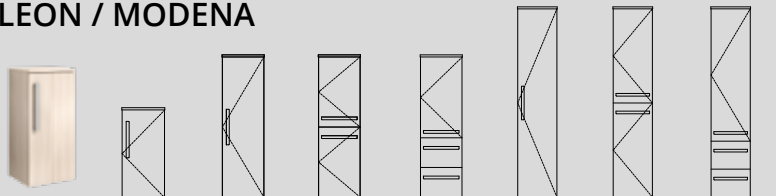

LEON / MODENA

F74	F120 1A	F120 2A	F120 1A2F	F170 1A	F170 2A*	F170 1A2F
71 300 FT	99 300 FT	104 200 FT	137 900 FT	127 900 FT	132 900 FT	167 900 FT