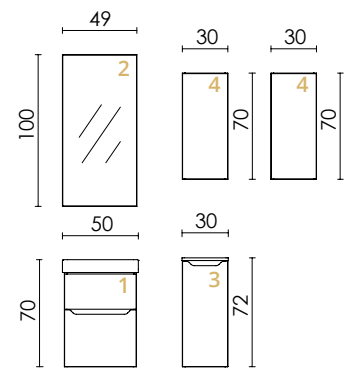

KOMB 06

- 1 Alsószekrény:
  PIXI 50 (x1)
- 2 Tükör:
  FM ZONE 50 (x1)
- 3 Alacsony kiegészítőszekrény:
  PIXI FA30K (x1)
- 4 Fali felső kiegészítőszekrény:
  PIXI FF20 (x2)

KOMB 06
ÁRA:
304 200 FT

Alakítsd ki a saját kombinációd a **PIXI** termékcsalád 23 eleméből! A teljes elemválasztékot keresd a 7. oldalon!