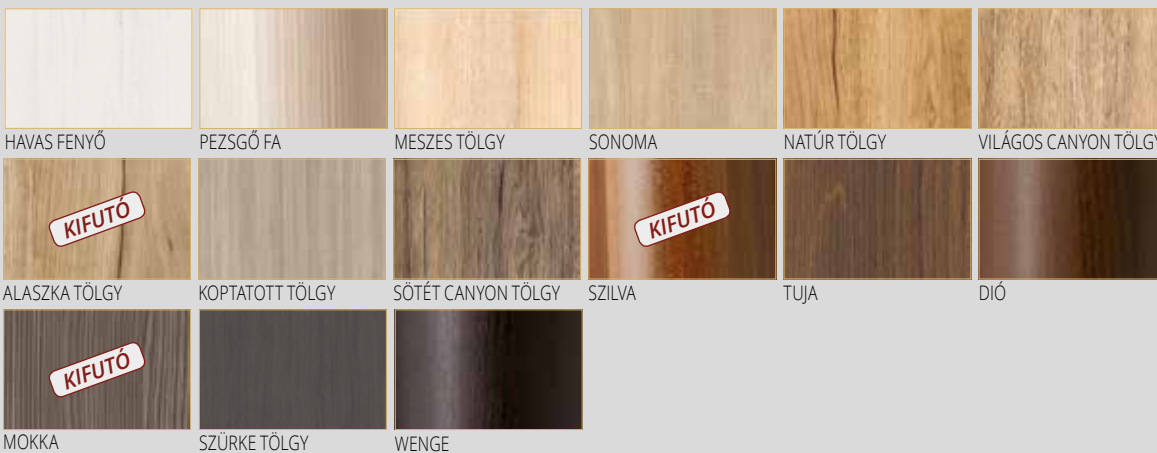

FAMINTÁS

HAVAS FENYŐ

PEZSGÓ FA

MESZES TÖLGY

SONOMA

NATÚR TÖLGY

VILÁGOS CANYON TÖLGY

KIFUTÓ

ALASKA TÖLGY

KOPTATOTT TÖLGY

SÖTÉT CANYON TÖLGY

SZILVA

TUJA

DIÓ

KIFUTÓ

MOKKA

SZÜRKE TÖLGY

WENGE