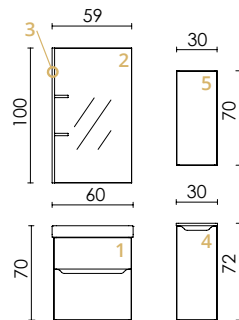

KOMB 03 (képeken a 6. oldalon)

1. 1 Alsószekrény:
   PIXI 60** (x1)
2. 2 Tükör:
   FM ZONE 60** (x1)
3. 3 Fali polc:
   PIXI FP24 (x1)
4. 4 Alacsony kiegészítőszekrény:
   PIXI FA30K** (x1)
5. 5 Fali felső kiegészítőszekrény:
   PIXI FF30 (x1)

**A 6. oldali képeken a bútorok további extra felszerelésekkel láthatóak, melyeket a KOMB 03 ár nem tartalmaz.
30cm-ES LED LÁMPA és **LÁB SZETT 15 cm-ES FÉM, SZÖGLETES.**

KOMB 03
ÁRA:
312 200 FT