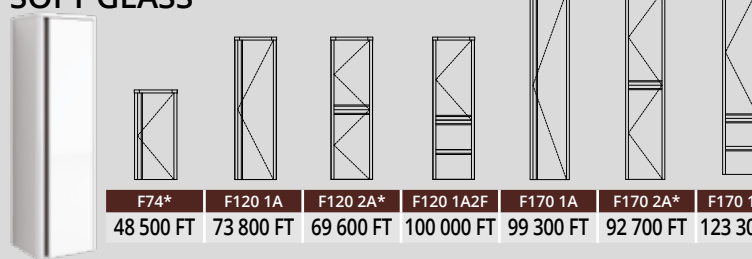

SOFT GLASS

F74*	F120 1A	F120 2A*	F120 1A2F	F170 1A	F170 2A*	F170 1A2F
48 500 FT	73 800 FT	69 600 FT	100 000 FT	99 300 FT	92 700 FT	123 300 FT