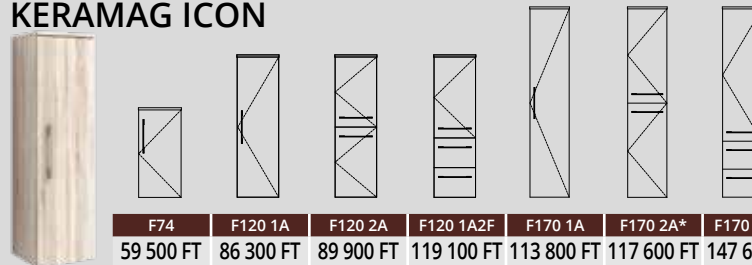

KERAMAG ICON

F74	F120 1A	F120 2A	F120 1A2F	F170 1A	F170 2A*	F170 1A2F
59 500 FT	86 300 FT	89 900 FT	119 100 FT	113 800 FT	117 600 FT	147 600 FT

Színválaszték
a 8. oldalon.

* SZENNYESTARTÓ
KOSARAS KIVITELBEN
IS KÉRHETŐ
FELÁR ELLENÉBEN

KIFUTÓ TERMÉKEK VERHETETLEN ÁRON!