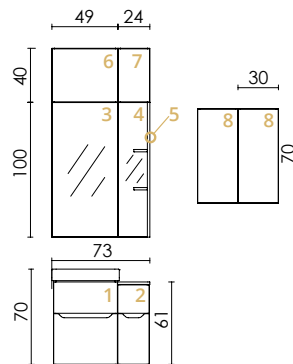

TEJES
ELEMVÁLASZTÉK
ÉS ÁRAK A
7. OLDALON!

KOMB 01

PÉLDA KOMBINÁCIÓK:

KOMB 01 (képeken a 2-3. oldalon)

1. 1, 2 Alsószekrény + szárny elem:
   PIXI 50 (x1), **PIXI SZ30** (x1)
2. 3 Tükör:
   FM ZONE 50 (x1)
3. 4 Fali felső kiegészítőszekrény:
   PIXI FF20 (x1)
4. 5, 6 Felső szekrények (tükör fölé):
   PIXI 50F* (x1), **PIXI 30F** (x1)
5. 7, 8 Fali kiegészítőszekrény kombinációk (alsó+felső):
   PIXI FA30 (x2), **PIXI FF30** (x2)

*A 2-3. oldali képeken a bútorok további extra felszereléssel láthatóak, melyet a KOMB 01 ár nem tartalmaz.
BEÉPÍTETT VILÁGÍTÁS MOZGÁSÉRZÉKELŐVEL (a felső szekrényben).

KOMB 01
ÁRA:
556 700 FT

KOMB 02

1. 1, 2 Alsószekrény + szárny elem:
   PIXI 50 (x1), **PIXI SZ24** (x1)
2. 3, 4 Tükrök:
   FM ZONE 50 (x1),
   FM ZONE 24 (x1)
3. 5 Fali polc:
   PIXI FP24 (x1)
4. 6, 7 Felső szekrények (tükör fölé):
   PIXI 50F (x1), **PIXI 24F** (x1)
5. 8 Fali felső kiegészítőszekrény:
   PIXI FF30 (x2)

KOMB 02
ÁRA:
432 400 FT

KOMB 01

A kis hely sem lehet akadály!
A PiXi termékek praktikus tárolóelemei mindent elnyelnek!

KOMB 03 (képeken a 6. oldalon)

1. 1 Alsószekrény:
   PIXI 60** (x1)
2. 2 Tükör:
   FM ZONE 60** (x1)
3. 3 Fali polc:
   PIXI FP24 (x1)
4. 4 Alacsony kiegészítőszekrény:
   PIXI FA30K** (x1)
5. 5 Fali felső kiegészítőszekrény:
   PIXI FF30 (x1)

**A 6. oldali képeken a bútorok további extra felszerelésekkel láthatóak, melyeket a KOMB 03 ár nem tartalmaz.
30cm-ES LED LÁMPA és **LÁB SZETT 15 cm-ES FÉM, SZÖGLETES.**

KOMB 03
ÁRA:
312 200 FT