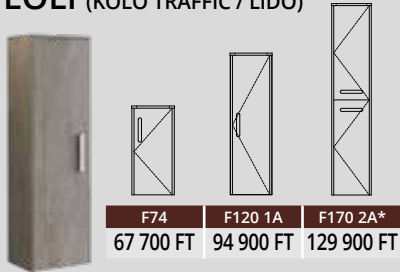

KIFUTÓ TERMÉKEK KIEGÉSZÍTŐSZEKRÉNYEI

LOLI (KOLO TRAFFIC / LIDO)

F74	F120 1A	F170 2A*
67 700 FT	94 900 FT	129 900 FT