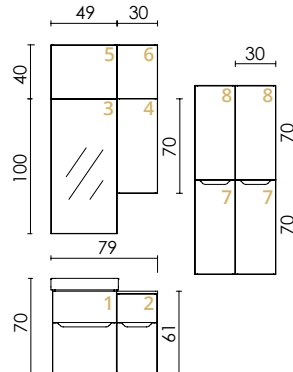

KŐSZÜRKE
MATT

TEJES
ELEMVÁLASZTÉK
ÉS ÁRAK A
7. OLDALON!

KOMB 01

PÉLDA KOMBINÁCIÓK:

KOMB 01 (képeken a 2-3. oldalon)

- 1, 2 Alsószekrény + szárny elem:
PIXI 50 (x1), **PIXI SZ30** (x1)
- 3 Tükör:
FM ZONE 50 (x1)
- 4 Fali felső kiegészítőszekrény:
PIXI FF20 (x1)
- 5, 6 Felső szekrények (tükör fölé):
PIXI 50F* (x1), **PIXI 30F** (x1)
- 7, 8 Fali kiegészítőszekrény kombinációk (alsó+felső):
PIXI FA30 (x2), **PIXI FF30** (x2)