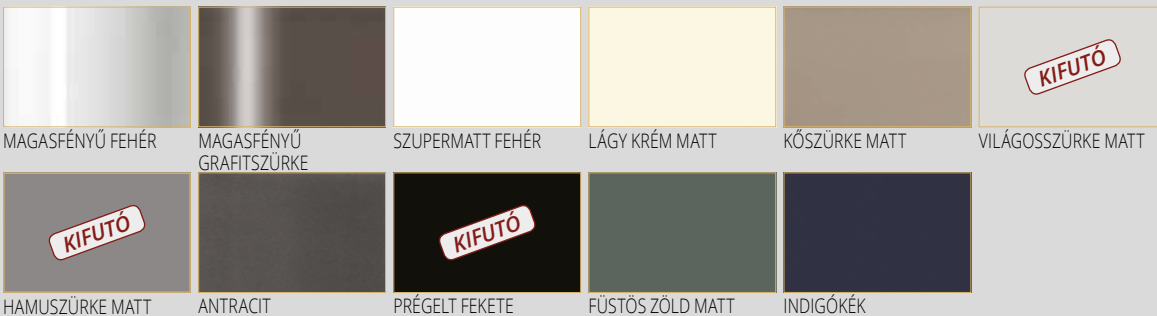

SZÍNVÁLASZTÉK

UNI SZÍNEK

MAGASFÉNYŰ FEHÉR

MAGASFÉNYŰ GRAFITSZÜRKE

SZUPERMATT FEHÉR

LÁGY KRÉM MATT

KŐSZÜRKE MATT

VILÁGOSSZÜRKE MATT

KIFUTÓ

HAMUSZÜRKE MATT

ANTRACIT

KIFUTÓ

PRÉGELT FEKETE

FÜSTÖS ZÖLD MATT

INDIGÓKÉK