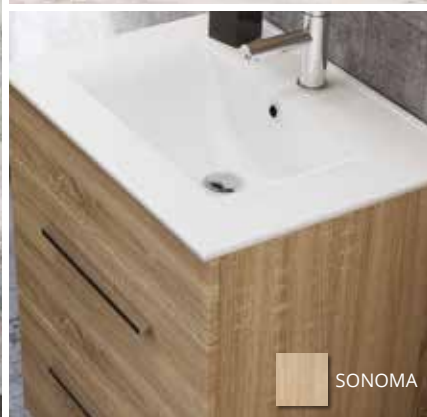

60	153 900 FT
75	171 900 FT
90	187 900 FT
120 ^{KIFUTÓ 2M/2CS}	317 700 FT

KERÁMIA MOSDÓVAL

MAGASFÉNYŰ FEHÉR

WENGE

SONOMA

TREND / TRENTO KIEGÉSZÍTŐSZEKRENYEK

F60	A33	A60	A60F	M33NY	M33Z	M60NY	M60Z
47 600 FT	73 600 FT	73 900 FT	111 600 FT	99 500 FT	104 200 FT	140 700 FT	148 000 FT