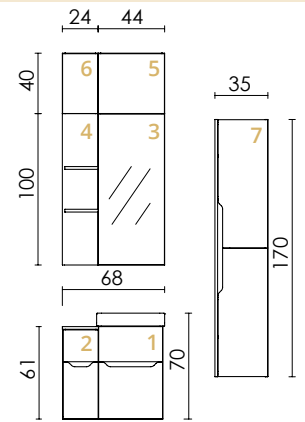

PÉLDA KOMBINÁCIÓK:

KOMB 04 (képeken a 4-5. oldalon)

- 1, 2 Alsószekrény + szárny elem:
  PIXI 45* (x1), **PIXI SZ24*** (x1)
- 3 Tükör:
  FM ZONE 45 (x1)
- 4 Fali polc:
  PIXI FP24 (x1)
- 5, 6 Felső szekrények (tükör fölé):
  PIXI 45F* (x1), **PIXI 24F** (x1)
- 7 Magas kiegészítőszekrény:
  PIXI F170 2A (x1)

*Az 4-5. oldali képeken a bútorok további extra felszerelésekkel láthatóak, melyeket a KOMB 04 ár nem tartalmaz. **BEÉPÍTETT VILÁGÍTÁS MOZGÁSÉRZÉKELŐVEL** (a felső szekrényben) és **LÁB SZETT 15 cm-ES FÉM, SZÖGLETES.**

KOMB 04
ÁRA:
403 100 FT