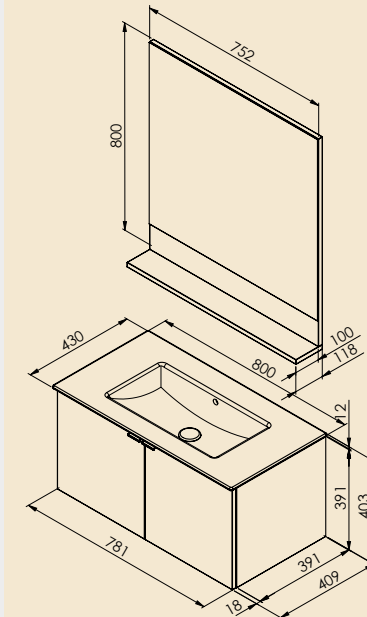

CSISZOLT
BETON