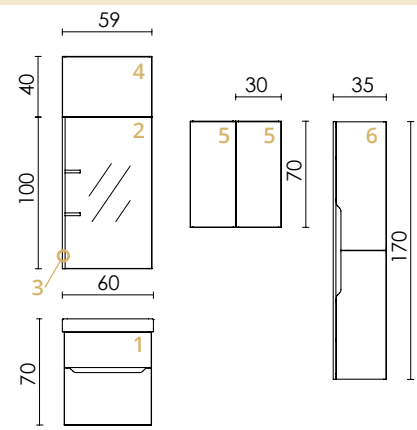

KOMB 05

- 1 Alsószekrény:
  PIXI 60 (x1)
- 2 Tükör:
  FM ZONE 60 (x1)
- 3 Fali polc:
  PIXI FP24 (x1)
- 4 Felső szekrény (tükör fölé):
  PIXI 60F (x1)
- 5 Fali felső kiegészítőszekrény:
  PIXI FF30 (x2)
- 6 Magas kiegészítőszekrény:
  PIXI F170 2A (x1)

KOMB 05
ÁRA:
460 600 FT