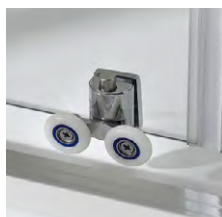

Premier 90/100/110/120

TOLÓAJTÓS ZUHANYFAL

90 × 190 cm, 100 × 190 cm, 110 × 190 cm, 120 × 190 cm

Premier tolóajtós modellünket kifejezetten azok számára ajánljuk, akiknek praktikuság szempontjából előnyt jelent a tolóajtóban rejlő helytakarékoság. 4 féle méretben kapható, így könnyen betervezhető bármely fürdőhelyiségbe.

rejtett dupla görgők