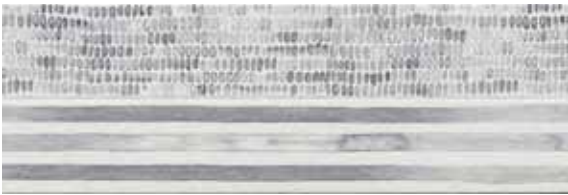

NOA

25x75
10" x 30"

DNA010C NOA BIANCO CAPRI 25x75 10"x30"

596/MQ