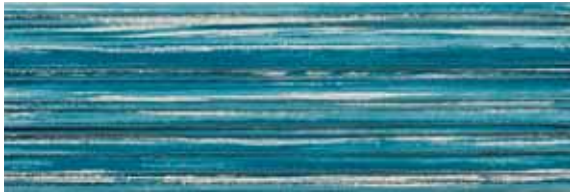

DNA39J NOA OTTANIO SALVIA JUNGLE 25x75 10"x30" (comp.2 pz)

583/PZ

CLS010
COLORS LINE BIANCO 31x31 12,2"x12,2" 569/MQ

Ottanio

DNA030 NOA OTTANIO 25x75 10"x30"

584/MQ

DNA030M NOA OTTANIO MARE 25x75 10"x30"

596/MQ