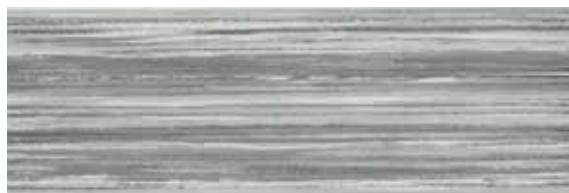

DNA400 NOA GRIGIO ONDA 25x75 10"x30"

569/PZ