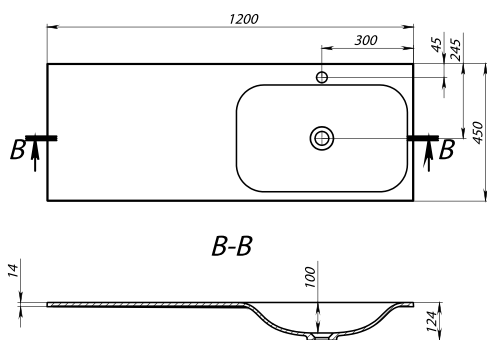

MÉRET (mm): 799 x 450 x 120
TÚLFOLYÓ: nincs

B-B

JESSEL 900

MÉRET (mm): 900 x 450 x 120
TÚLFOLYÓ: nincs

JESSEL 1000

MÉRET (mm): 1000 x 450 x 120
TÚLFOLYÓ: nincs

JESSEL 1100-2

MÉRET (mm): 1100 x 450 x 120
TÚLFOLYÓ: nincs

JESSEL 1200-2

MÉRET (mm): 12200 x 450 x 120
TÚLFOLYÓ: nincs

JESSEL 1200 L

MÉRET (mm): 1200 × 450 × 124
TÚLFOLYÓ: nincs

JESSEL 1200 R

MÉRET (mm): 1200 × 454 × 124
TÚLFOLYÓ: nincs

KRAKOW

MÉRET (mm): 800 × 454 × 125
TÚLFOLYÓ: van

LEBANON

MÉRET (mm): 1387 × 492 × 179
TÚLFOLYÓ: van

LEMOZH

MÉRET (mm): 690 × 380 × 143
TÚLFOLYÓ: nincs

LIFOU

MÉRET (mm): 627 × 434 × 150
TÚLFOLYÓ: van

LIMA

MÉRET (mm): 978 x 548 x 149
TÚLFOLYÓ: nincs