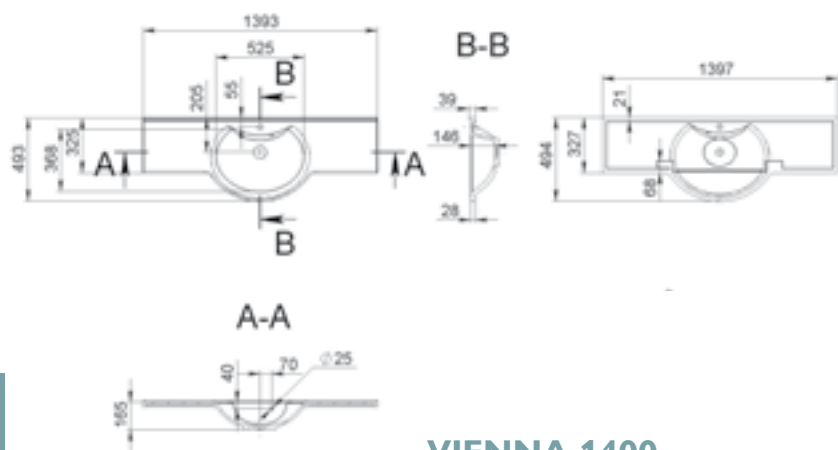

VIENNA 1400

MÉRET (mm): 1397 x 494 x 165

TÚLFOLYÓ: van

VIOLA 1000

MÉRET (mm): 1000 x 460 x 122

TÚLFOLYÓ: nincs