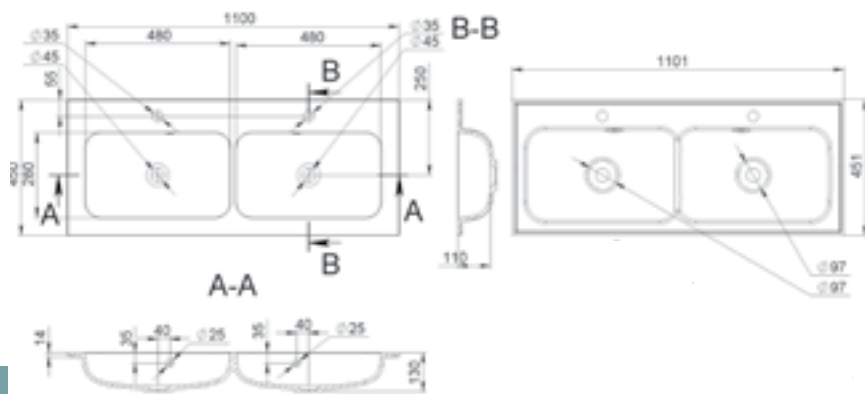

MÉRET (mm): 801 x 451 x 130
TÚLFOLYÓ: van

DELLA 1000

MÉRET (mm): 1001 x 451 x 130
TÚLFOLYÓ: van

DELLA 900

MÉRET (mm): 901 x 451 x 130
TÚLFOLYÓ: van

DELLA 1100-2

MÉRET (mm): 1101 × 451 × 130
TÚLFOLYÓ: van

DELLA 1100