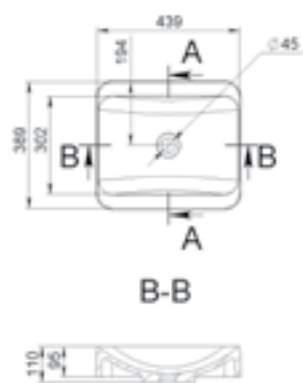

GENEVA

MÉRET (mm): 445 × 395 × 110
TÚLFOLYÓ: nincs

MOSDÓK

GENIUS 1250L

MÉRET (mm): 1251 × 486 × 165
TÚLFOLYÓ: van

GENIUS 1250R

MÉRET (mm): 1251 × 486 × 165
TÚLFOLYÓ: van