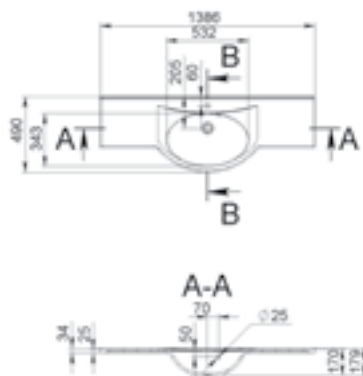

LEBANON

MÉRET (mm): 1387 × 492 × 179
TÚLFOLYÓ: van

LEMOZH

MÉRET (mm): 690 × 380 × 143
TÚLFOLYÓ: nincs

LIFOU

MÉRET (mm): 627 × 434 × 150
TÚLFOLYÓ: van

LIMA

MÉRET (mm): 978 x 548 x 149
TÚLFOLYÓ: nincs