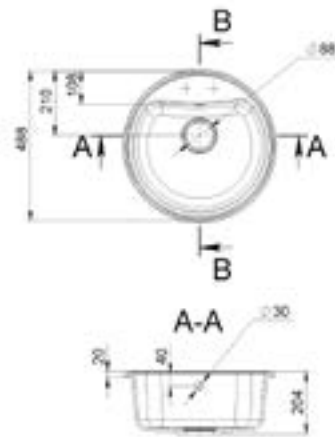

GREY

SAND

PEARL WHITE

BEÉPÍTÉSI MÓD

MODUL
MOSOGATÓ

BEÉPÍTHETŐ

HOUSTON

MÉRET (mm): Ø495 × 204
 DESIGN: Egy medencés mosogató
 KIKÖNNYÍTETT LYUKAK: igen