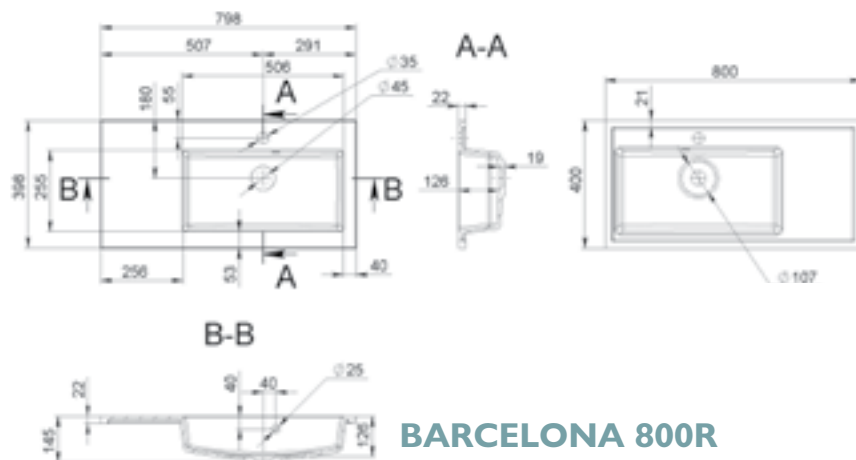

BARCELONA 700L

MÉRET (mm): 700 x 400 x 145
TÚLFOLYÓ: van

BARCELONA 700R

MÉRET (mm): 700 x 400 x 145
TÚLFOLYÓ: van

BARCELONA 800

MÉRET (mm): 796 x 397 x 150
TÚLFOLYÓ: van

BARCELONA 800L

MÉRET (mm): 800 x 400 x 145
TÚLFOLYÓ: van