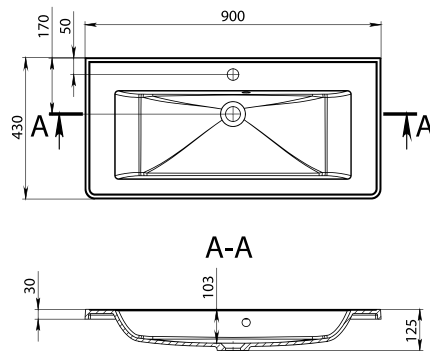

TRES 900

MÉRET (mm): 900 x 430 x 125
TÚLFOLYÓ: van

MOSDÓK

TRIPOLI

MÉRET (mm): 800 x 400 x 140
TÚLFOLYÓ: nincs