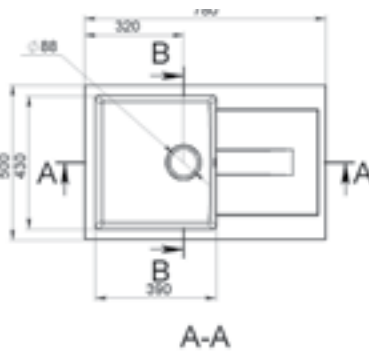

VERSAL

MÉRET (mm): 758 x 462 x 201
DESIGN: Egy medencés mosogató szárítóval
KIKÖNNYÍTETT LYUKAK: igen