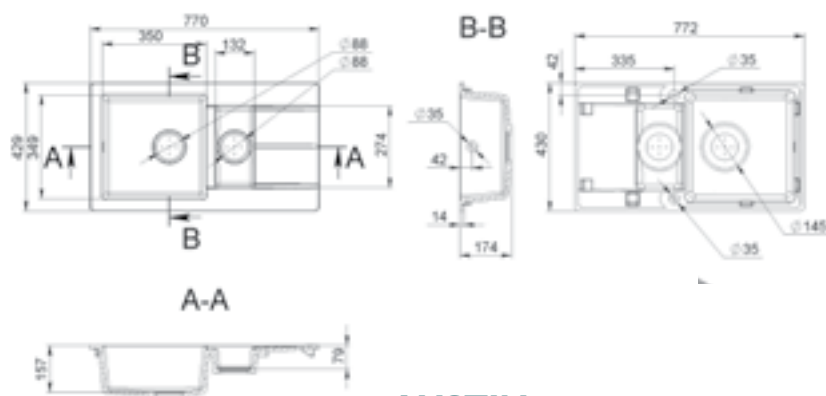

AUSTIN

MÉRET (mm): 772 x 430 x 157
DESIGN: Két medencés mosogató szárítóval
KIKÖNNYÍTETT LYUKAK: igen