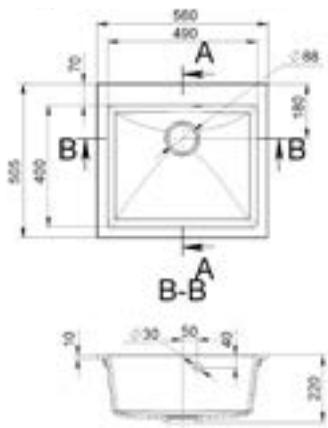

VERMONT

MÉRET (mm): 770 x 500 x 182
 DESIGN: Egy medencés mosogató szárítóval
 KIKÖNNYÍTETT LYUKAK: igen

HANOI 410

MÉRET (mm): 505 x 410 x 220
 DESIGN: Egy medencés mosogató
 KIKÖNNYÍTETT LYUKAK: igen

HANOI 560