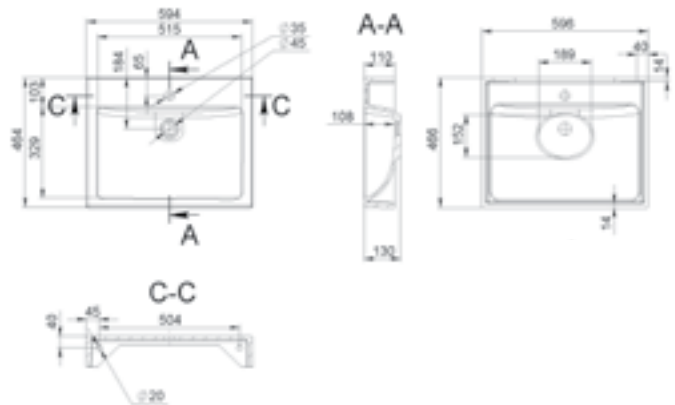

BOGOTA 505

MÉRET (mm): 561 x 346 x 153
TÚLFOLYÓ: nincs

BOGOTA 605

MÉRET (mm): 661 x 346 x 153
TÚLFOLYÓ: nincs

BOSTON

MÉRET (mm): 497 x 367 x 115
TÚLFOLYÓ: nincs

BRATISLAVA 600

MÉRET (mm): 596 x 466 x 130
TÚLFOLYÓ: nincs