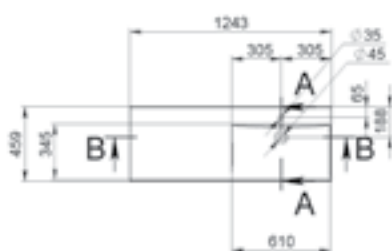

ONTARIO 1200

MÉRET (mm): 1199 × 459 × 140

TÚLFOLYÓ: van

ONTARIO 1245 L

MÉRET (mm): 1247 × 463 × 138

TÚLFOLYÓ: van

B-B

ONTARIO 1245 R

MÉRET (mm): 1247 × 463 × 138

TÚLFOLYÓ: van