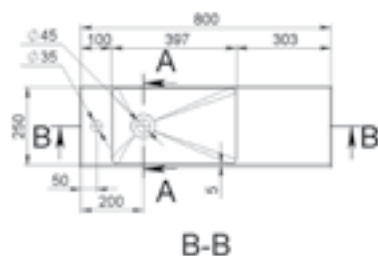

MÉRET (mm): 605 × 494 × 133
TÚLFOLYÓ: van

SEED

MÉRET (mm): 430 × 390 × 130
TÚLFOLYÓ: nincs

SEOUL

MÉRET (mm): 435 × 420 × 173
TÚLFOLYÓ: van

SHANGHAI R

MÉRET (mm): 808 × 258 × 120
TÚLFOLYÓ: nincs

SHANGHAI L