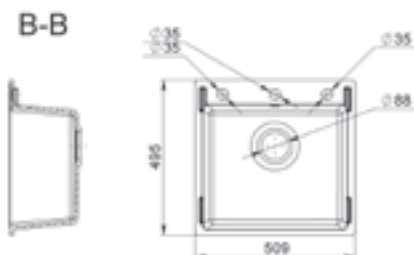

MÉRET (mm): 505 x 560 x 220
 DESIGN: Egy medencés mosogató
 KIKÖNNYÍTETT LYUKAK: igen

A-A

HANOI 760

MÉRET (mm): 505 x 760 x 220
 DESIGN: Egy medencés mosogató
 KIKÖNNYÍTETT LYUKAK: igen

LunArt

www.lunart.hu

BODRUM 510

MÉRET (mm): 509 x 493 x 227
 DESIGN: Egy medencés mosogató
 KIKÖNNYÍTETT LYUKAK: igen

BODRUM 650

MÉRET (mm): 649 x 500 x 220
 DESIGN: Egy medencés mosogató szárítóval
 KIKÖNNYÍTETT LYUKAK: igen