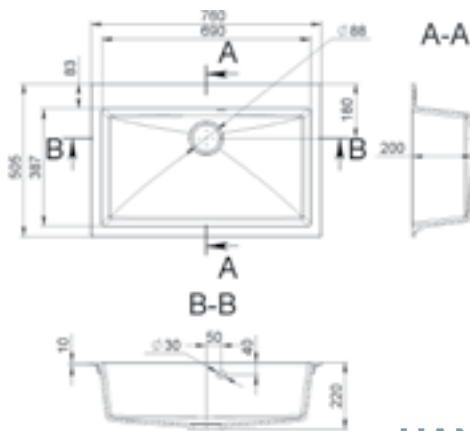

HANOI 560

MÉRET (mm): 505 x 560 x 220
DESIGN: Egy medencés mosogató
KIKÖNNYÍTETT LYUKAK: igen

A-A