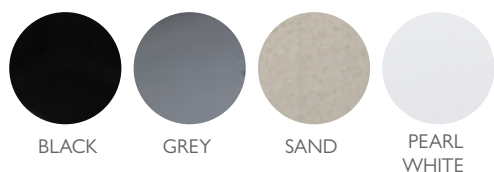

AUSTIN

MÉRET (mm): 772 x 430 x 157
DESIGN: Két medencés mosogató szárítóval
KIKÖNNYÍTETT LYUKAK: igen