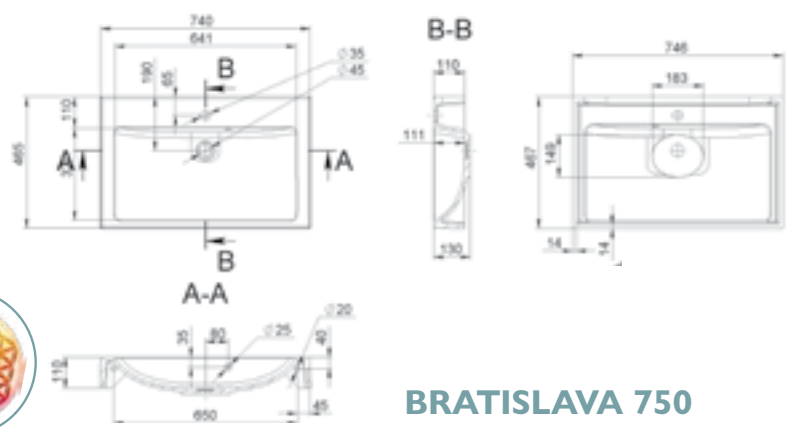

BOGOTA 505

MÉRET (mm): 561 x 346 x 153
TÚLFOLYÓ: nincs

BOGOTA 605

MÉRET (mm): 661 x 346 x 153
TÚLFOLYÓ: nincs

BOSTON

MÉRET (mm): 497 x 367 x 115
TÚLFOLYÓ: nincs

BRATISLAVA 600

MÉRET (mm): 596 x 466 x 130
TÚLFOLYÓ: nincs