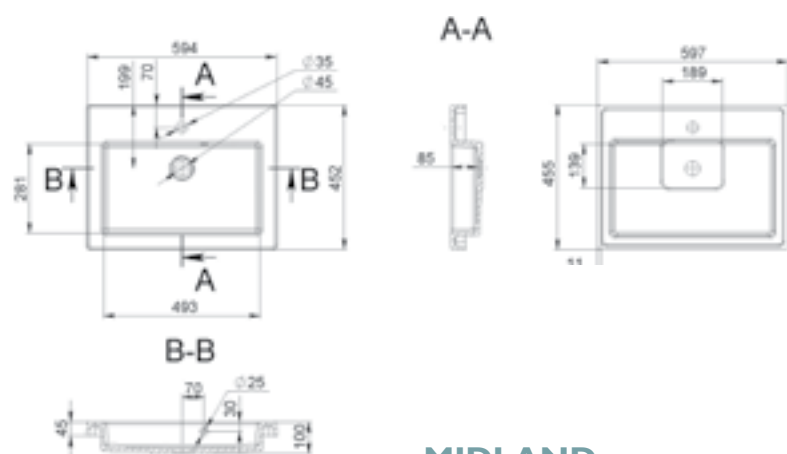

MIDLAND

MÉRET (mm): 597 × 455 × 100
TÚLFOLYÓ: van