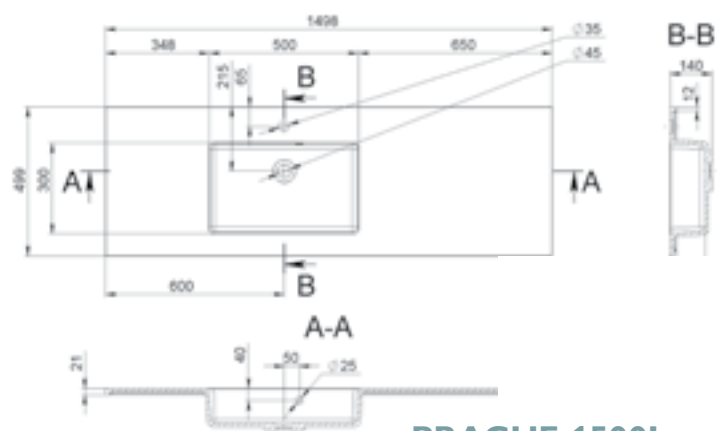

MÉRET (mm): Ø497 x 174
TÚLFOLYÓ: nincs

PATRIC 800L

MÉRET (mm): 798 x 443 x 205
TÚLFOLYÓ: van

PATRIC 800R

MÉRET (mm): 798 x 443 x 205
TÚLFOLYÓ: van

PRAGUE 1500L

MÉRET (mm): 1498 x 499 x 140
TÚLFOLYÓ: van

PRAGUE 1500R