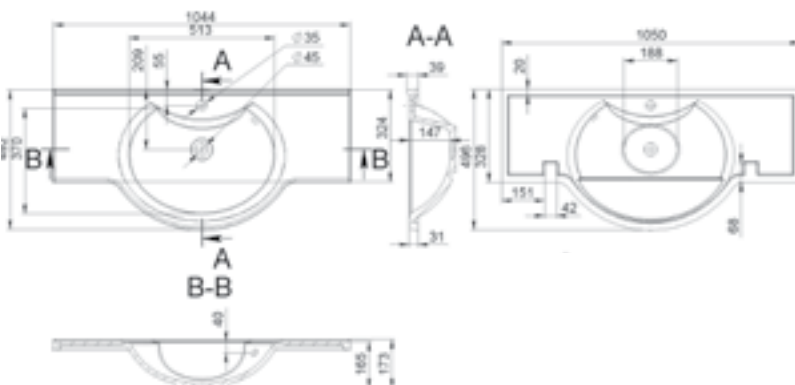

VARNA 800

MÉRET (mm): 794 × 417 × 126
TÚLFOLYÓ: van

VARNA 900

MÉRET (mm): 897 × 417 × 126
TÚLFOLYÓ: van

VARNA 1000

MÉRET (mm): 994 × 418 × 125
TÚLFOLYÓ: van

VASALIA

MÉRET (mm): 693 × 346 × 98
TÚLFOLYÓ: van