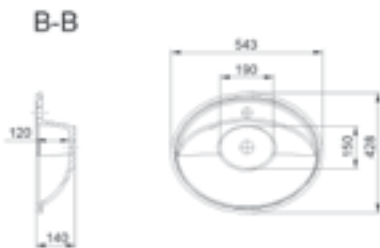

MÉRET (mm): 618 x 460 x 120
TÚLFOLYÓ: nincs

BANGKOK 700

MÉRET (mm): 695 x 446 x 115
TÚLFOLYÓ: van

BANGKOK 1000

MÉRET (mm): 1000 x 450 x 111
TÚLFOLYÓ: van

BARCELONA 700

MÉRET (mm): 700 x 400 x 150
TÚLFOLYÓ: van

BARCELONA 700L

MÉRET (mm): 700 x 400 x 145
TÚLFOLYÓ: van

BARCELONA 700R

MÉRET (mm): 700 x 400 x 145
TÚLFOLYÓ: van

BARCELONA 800

MÉRET (mm): 796 x 397 x 150
TÚLFOLYÓ: van

BARCELONA 800L

MÉRET (mm): 800 x 400 x 145
TÚLFOLYÓ: van

BARCELONA 800R

MÉRET (mm): 800 x 400 x 145
TÚLFOLYÓ: van

BELLA

MÉRET (mm): 543 × 428 × 140
TÚLFOLYÓ: van

BERLIN

MÉRET (mm): 745 × 447 × 125
TÚLFOLYÓ: van

BOGOTA 405

MÉRET (mm): 461 × 346 × 153
TÚLFOLYÓ: nincs