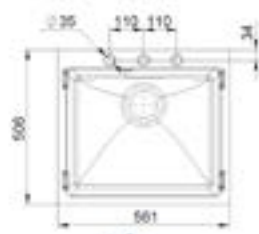

VERMONT

MÉRET (mm): 770 x 500 x 182
 DESIGN: Egy medencés mosogató szárítóval
 KIKÖNNYÍTETT LYUKAK: igen

HANOI 410

MÉRET (mm): 505 x 410 x 220
 DESIGN: Egy medencés mosogató
 KIKÖNNYÍTETT LYUKAK: igen

HANOI 560