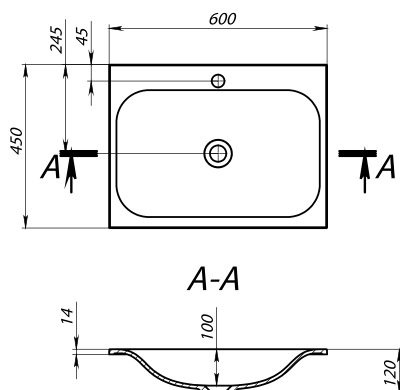

GENIUS 1250L

MÉRET (mm): 1251 × 486 × 165
TÚLFOLYÓ: van

GENIUS 1250R

MÉRET (mm): 1251 × 486 × 165
TÚLFOLYÓ: van

GENIUS 850

MÉRET (mm): 845 x 487 x 165
TÚLFOLYÓ: van

GEORGIA

MÉRET (mm): 450 x 320 x 120
TÚLFOLYÓ: nincs

GLASGOW

MÉRET (mm): 491 x 420 x 136
TÚLFOLYÓ: nincs

HALIFAX

MÉRET (mm): 525 × 880 × 125
TÚLFOLYÓ: nincs

INDIANA

MÉRET (mm): 547 × 361 × 141
TÚLFOLYÓ: van

JAKARTA

MÉRET (mm): Ø400 × 120
TÚLFOLYÓ: nincs

JAY

MÉRET (mm): 540 × 390 × 150
TÚLFOLYÓ: nincs

JERSEY 600

MÉRET (mm): 596 × 497 × 108
TÚLFOLYÓ: nincs

JERSEY 700

MÉRET (mm): 697 × 497 × 108
TÚLFOLYÓ: nincs

JERSEY 900

MÉRET (mm): 895 x 496 x 108
TÚLFOLYÓ: nincs

JERSEY 1200

MÉRET (mm): 1199 x 498 x 108
TÚLFOLYÓ: nincs

JESSEL 600

MÉRET (mm): 600 x 450 x 120
TÚLFOLYÓ: nincs

JESSEL 700

MÉRET (mm): 700 x 450 x 120
TÚLFOLYÓ: nincs

B-B

JESSEL 800