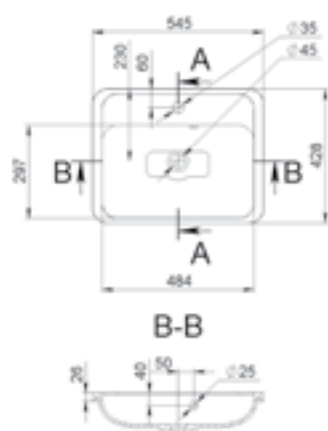

GARLAND

MÉRET (mm): 547 x 430 x 120
TÚLFOLYÓ: van