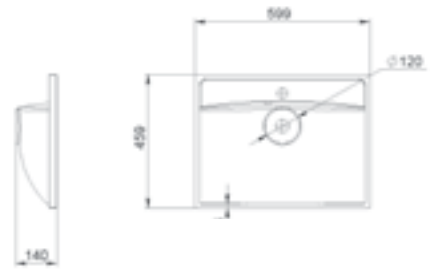

ONTARIO 600

MÉRET (mm): 599 x 459 x 140
TÚLFOLYÓ: van