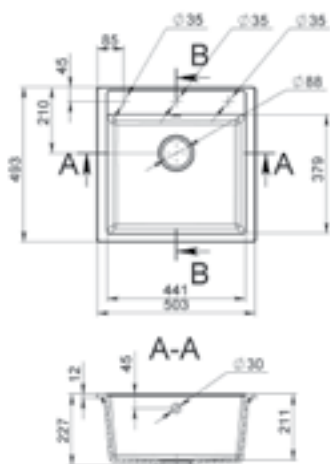

MÉRET (mm): 505 x 560 x 220
 DESIGN: Egy medencés mosogató
 KIKÖNNYÍTETT LYUKAK: igen

A-A

HANOI 760

MÉRET (mm): 505 x 760 x 220
 DESIGN: Egy medencés mosogató
 KIKÖNNYÍTETT LYUKAK: igen

LunArt

www.lunart.hu

BODRUM 510

MÉRET (mm): 509 x 493 x 227
 DESIGN: Egy medencés mosogató
 KIKÖNNYÍTETT LYUKAK: igen

BODRUM 650

MÉRET (mm): 649 x 500 x 220
 DESIGN: Egy medencés mosogató szárítóval
 KIKÖNNYÍTETT LYUKAK: igen