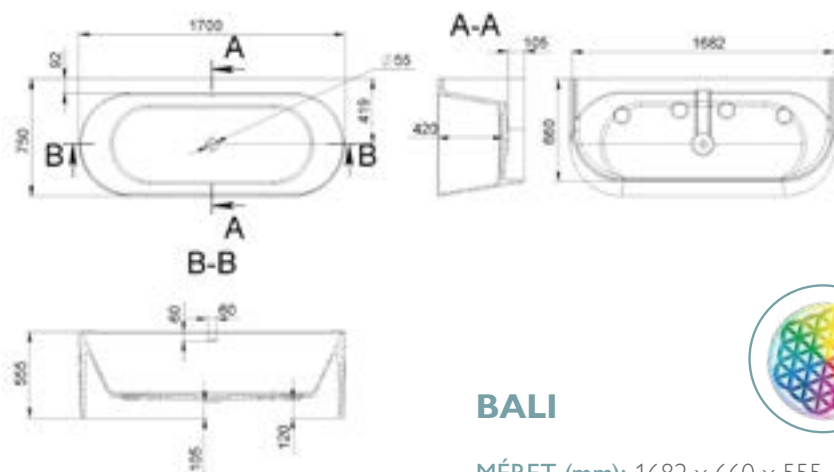

MÉRET (mm): 1800 x 755 x 580

KÁDAK

CHARLOTTE

MÉRET (mm): 1607 x 650 x 650

ALASKA

MÉRET (mm): 1742 x 777 x 638

ALBENIA

MÉRET (mm): 1700 x 700 x 560