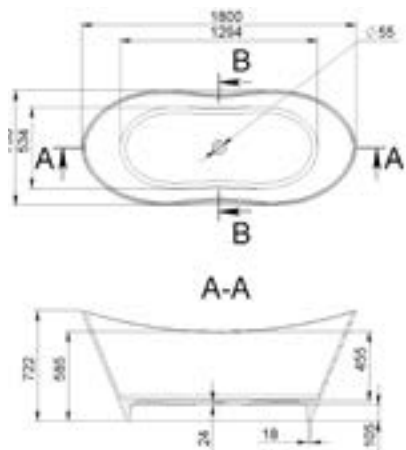

FLORIDA

MÉRET (mm): 1800 x 750 x 722

GREENLAND

MÉRET (mm): 1700 x 800 x 625