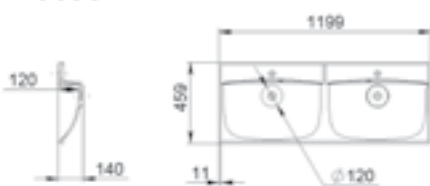

A-A

ONTARIO 1200

MÉRET (mm): 1199 × 459 × 140

TÚLFOLYÓ: van

ONTARIO 1245 L

MÉRET (mm): 1247 × 463 × 138

TÚLFOLYÓ: van

ONTARIO 1245 R

MÉRET (mm): 1247 × 463 × 138

TÚLFOLYÓ: van