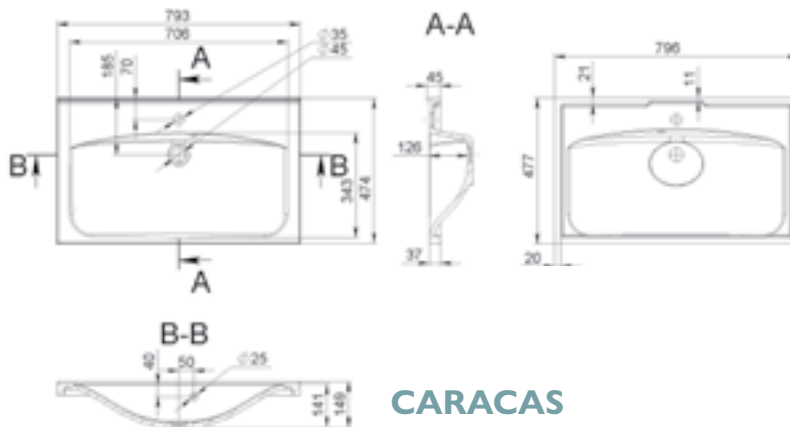

A-A

B-B

CAPRI

MÉRET (mm): 490 × 391 × 120
TÚLFOLYÓ: nincs

CARACAS

MÉRET (mm): 796 × 477 × 149
TÚLFOLYÓ: van

A-A

CHAMBERY