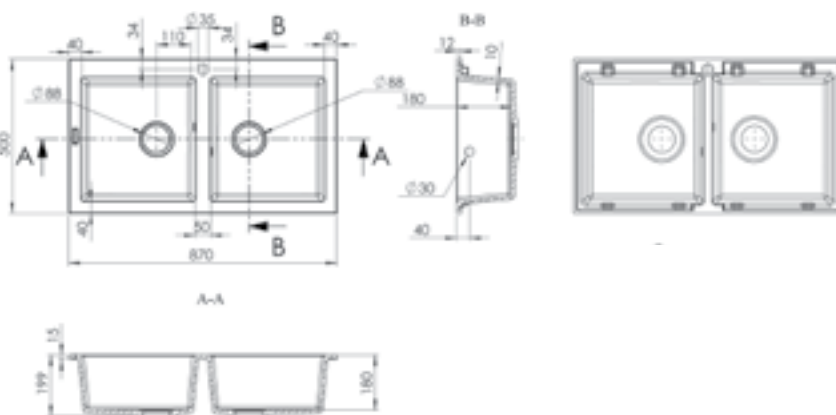

TIRRION

MÉRET (mm): 967 × 493 × 217
DESIGN: Két medencés mosogató szárítóval
KIKÖNNYÍTETT LYUKAK: igen