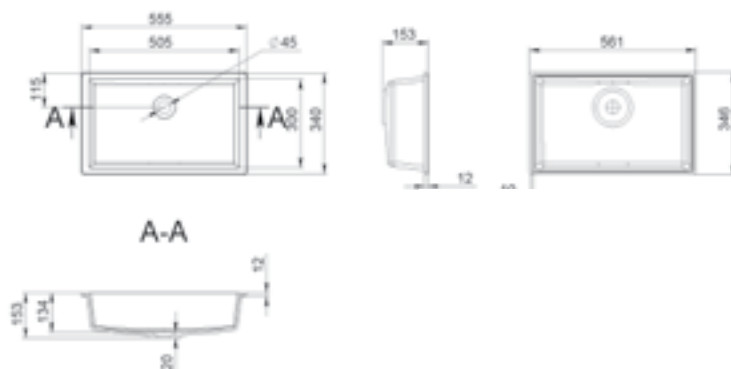

BARCELONA 800R

MÉRET (mm): 800 x 400 x 145
TÚLFOLYÓ: van

BELLA

MÉRET (mm): 543 × 428 × 140
TÚLFOLYÓ: van

BERLIN

MÉRET (mm): 745 × 447 × 125
TÚLFOLYÓ: van

BOGOTA 405

MÉRET (mm): 461 × 346 × 153
TÚLFOLYÓ: nincs