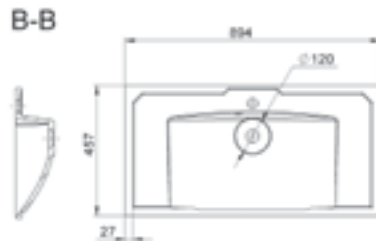

ONTARIO 600

MÉRET (mm): 599 x 459 x 140
TÚLFOLYÓ: van

ONTARIO 900

MÉRET (mm): 894 x 457 x 134
TÚLFOLYÓ: van