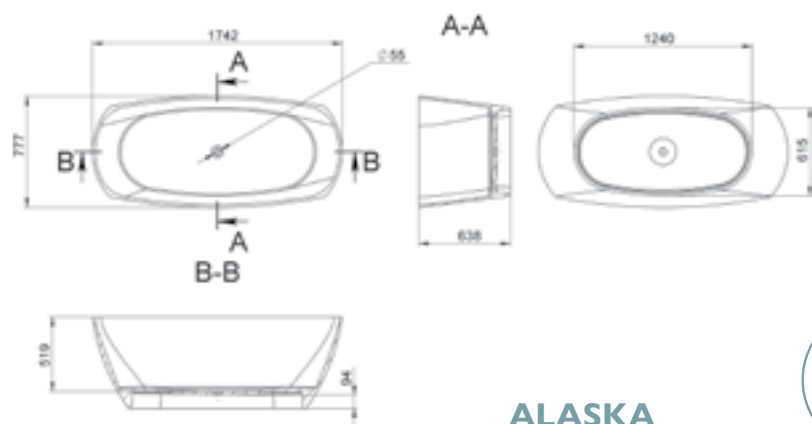

MÉRET (mm): 1800 x 755 x 580

KÁDAK

CHARLOTTE

MÉRET (mm): 1607 x 650 x 650

ALASKA

MÉRET (mm): 1742 x 777 x 638

ALBENIA

MÉRET (mm): 1700 x 700 x 560