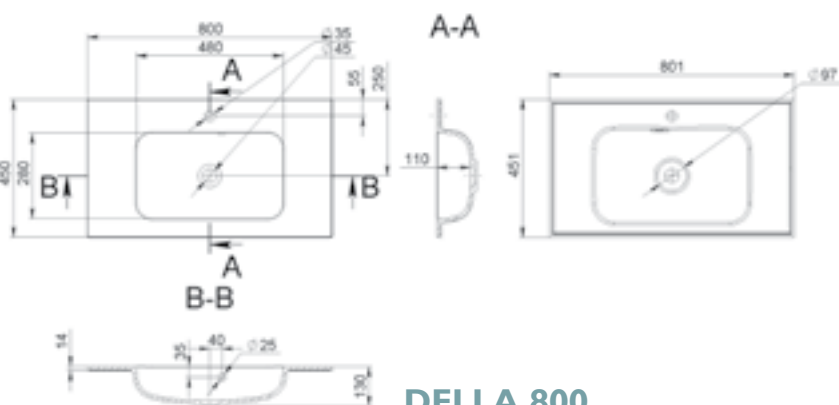

A-A

DELLA 500

MÉRET (mm): 501 x 451 x 130
TÚLFOLYÓ: van

DELLA 600

MÉRET (mm): 601 x 451 x 130
TÚLFOLYÓ: van

DELLA 700

MÉRET (mm): 700 x 450 x 130
TÚLFOLYÓ: van

DELLA 800