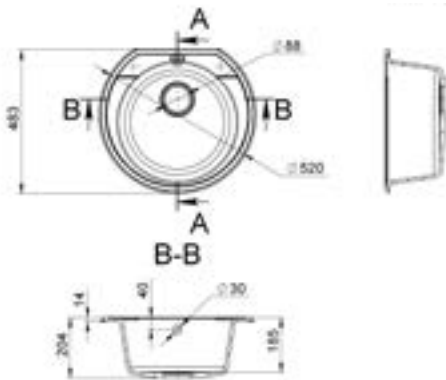

GREY

SAND

PEARL WHITE

BEÉPÍTÉSI MÓD

MODUL
MOSOGATÓ

BEÉPÍTHETŐ

HOUSTON

MÉRET (mm): Ø495 × 204
 DESIGN: Egy medencés mosogató
 KIKÖNNYÍTETT LYUKAK: igen