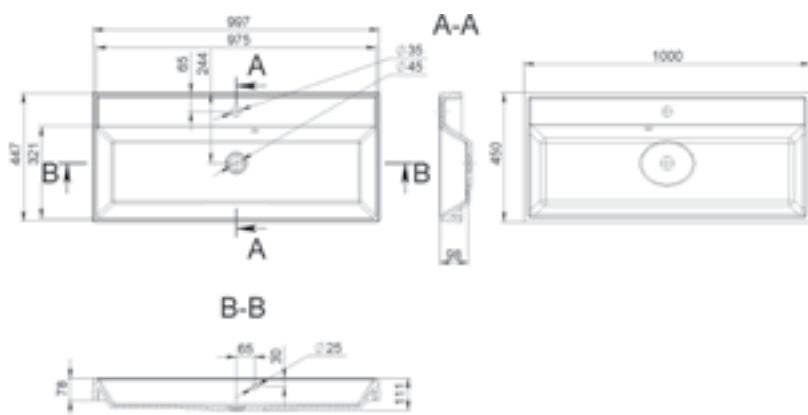

BANGKOK 1000

MÉRET (mm): 1000 x 450 x 111
TÚLFOLYÓ: van