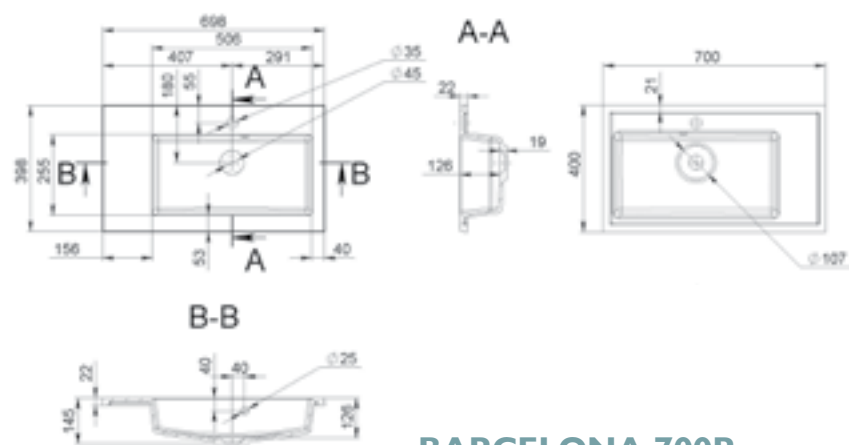

BARCELONA 700R

MÉRET (mm): 700 x 400 x 145
TÚLFOLYÓ: van