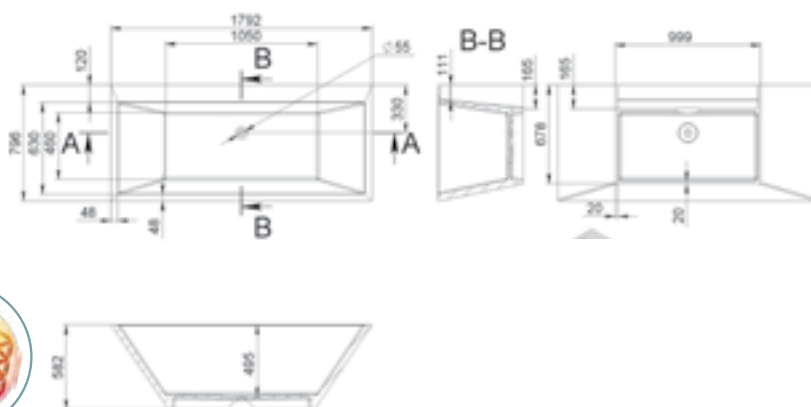

MÉRET (mm): 1690 x 800 x 575

MADDALENA

MÉRET (mm): 1750 x 850 x 600

MADONNA

MÉRET (mm): 1800 x 800 x 600

MALDIVES

MÉRET (mm): 1700 x 770 x 580

MATEO

MÉRET (mm): 1800 x 870 x 560

MIRABELLA

MÉRET (mm): 1750 x 805 x 640

PROVIDENCE

MÉRET (mm): 1700 × 700 × 550

SANTORINI

MÉRET (mm): 1645 × 800 × 700

TEMZA