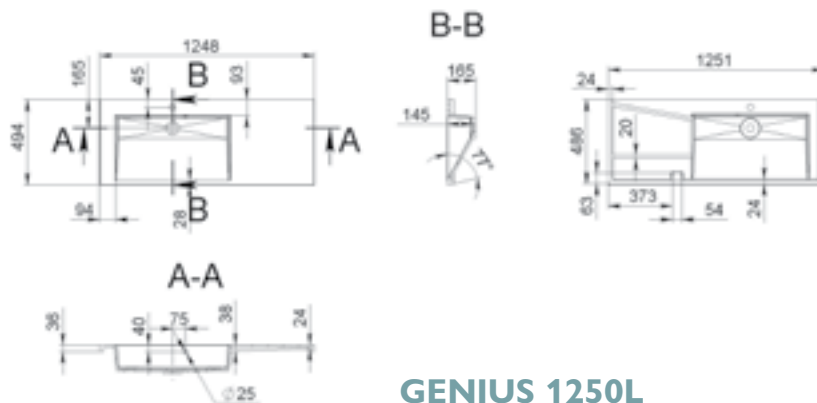

GENIUS 1250L

MÉRET (mm): 1251 × 486 × 165
TÚLFOLYÓ: van

GENIUS 1250R

MÉRET (mm): 1251 × 486 × 165
TÚLFOLYÓ: van

GENIUS 850

MÉRET (mm): 845 x 487 x 165
TÚLFOLYÓ: van

GEORGIA

MÉRET (mm): 450 x 320 x 120
TÚLFOLYÓ: nincs