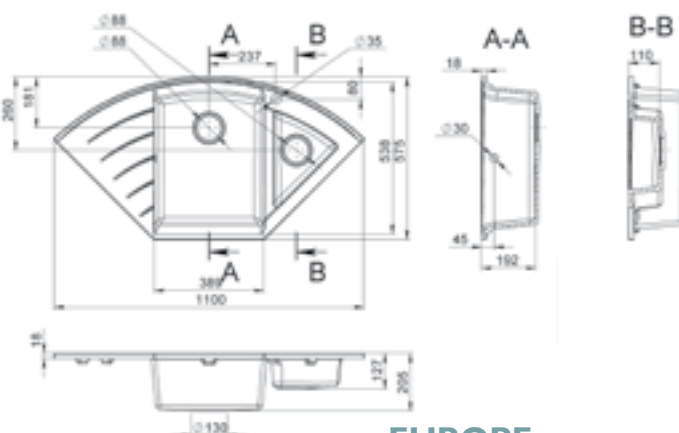

LAPAS

MÉRET (mm): 786 x 489 x 203
DESIGN: Két medencés mosogató szárítóval
KIKÖNNYÍTETT LYUKAK: igen