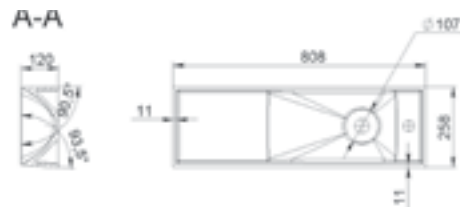

MÉRET (mm): 605 × 494 × 133
TÚLFOLYÓ: van

SEED

MÉRET (mm): 430 × 390 × 130
TÚLFOLYÓ: nincs

SEOUL

MÉRET (mm): 435 × 420 × 173
TÚLFOLYÓ: van

SHANGHAI R

MÉRET (mm): 808 × 258 × 120
TÚLFOLYÓ: nincs

SHANGHAI L