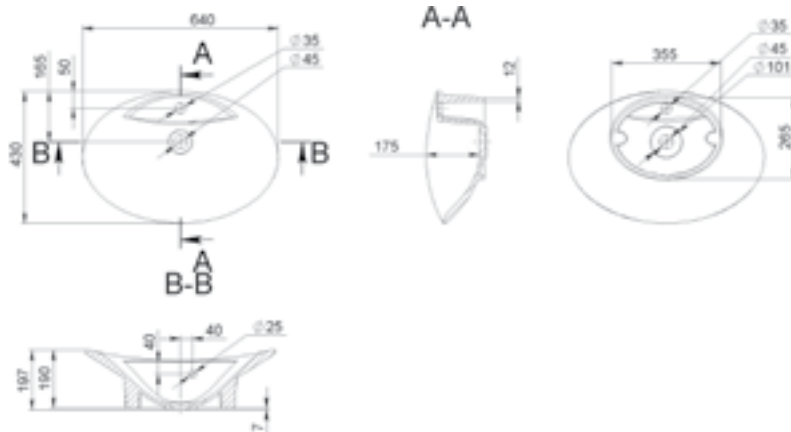

MÉRET (mm): 1498 x 499 x 140
TÚLFOLYÓ: van

RIO

MÉRET (mm): 1488 x 453 x 148
TÚLFOLYÓ: van

ROME

MÉRET (mm): 522 x 325 x 112
TÚLFOLYÓ: nincs

RUBIN

MÉRET (mm): 640 x 430 x 197
TÚLFOLYÓ: van

RUFF