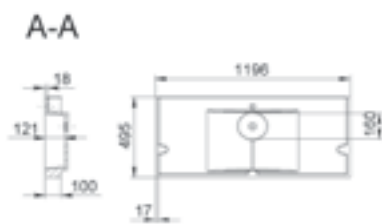

MÉRET (mm): 598 x 494 x 143

TÚLFOLYÓ: van

LOUSIANA 900

MÉRET (mm): 896 x 494 x 143

TÚLFOLYÓ: van

LOUSIANA 1200

MÉRET (mm): 1196 x 495 x 143
TÚLFOLYÓ: van

MANILA