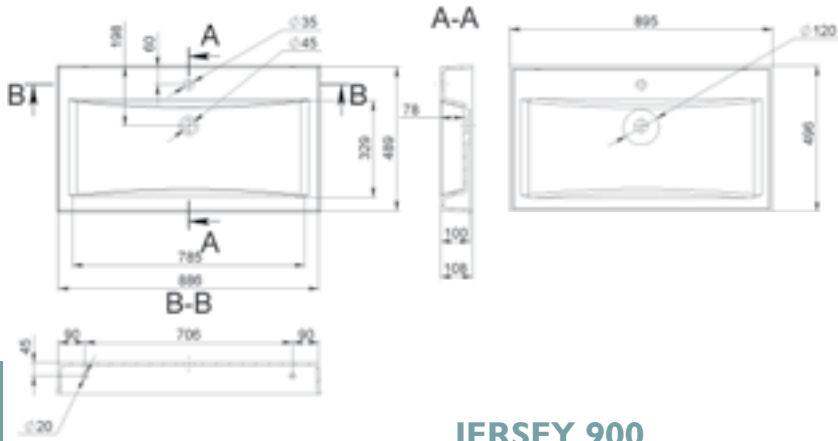

JAY

MÉRET (mm): 540 × 390 × 150
TÚLFOLYÓ: nincs

JERSEY 600

MÉRET (mm): 596 × 497 × 108
TÚLFOLYÓ: nincs

JERSEY 700

MÉRET (mm): 697 × 497 × 108
TÚLFOLYÓ: nincs

JERSEY 900

MÉRET (mm): 895 x 496 x 108
TÚLFOLYÓ: nincs