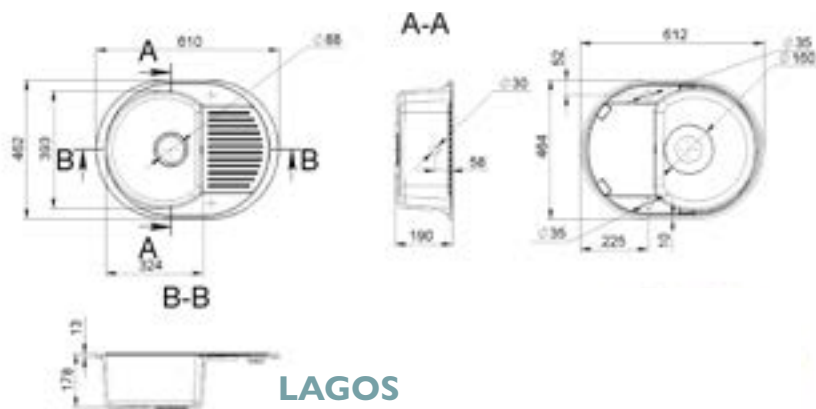

LAGOS

MÉRET (mm): 612 x 464 x 178
DESIGN: Egy medencés mosogató szárítóval
KIKÖNNYÍTETT LYUKAK: igen