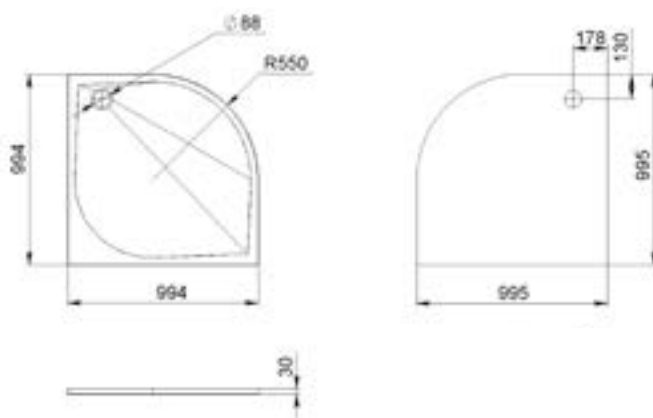

ELÉRHETŐ SZÍNEK

MAGASFÉNYŰ FEHÉR

MATT FEHÉR

BALTIMORE 800

MÉRET (mm)
796 x 796 x 33

BALTIMORE 900

MÉRET (mm)
895 x 895 x 32

BALTIMORE 1000

MÉRET (mm)
995 x 995 x 30

MADRID 800

MÉRET (mm)
794 x 794 x 31

MADRID 900

MÉRET (mm)
895 x 895 x 29

PARIS 1200

MÉRET (mm)
1187 x 789 x 30

POSEIDON 1200