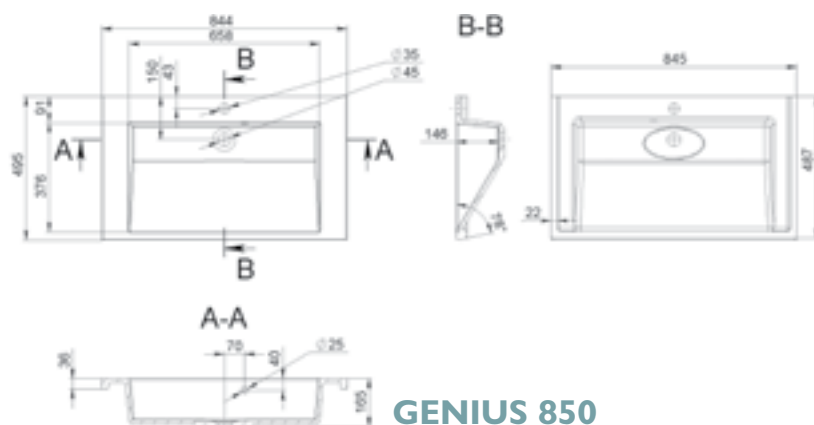

GENIUS 1250L

MÉRET (mm): 1251 × 486 × 165
TÚLFOLYÓ: van

GENIUS 1250R

MÉRET (mm): 1251 × 486 × 165
TÚLFOLYÓ: van

GENIUS 850

MÉRET (mm): 845 x 487 x 165
TÚLFOLYÓ: van

GEORGIA

MÉRET (mm): 450 x 320 x 120
TÚLFOLYÓ: nincs