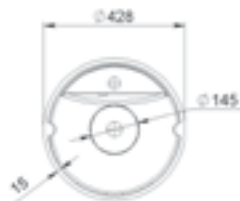

ALLENTOWN

MÉRET (mm): Ø417 x 150
TÚLFOLYÓ: nincs

ANTONIO 600

MÉRET (mm): 597 x 464 x 176
TÚLFOLYÓ: van

ANTONIO 700

MÉRET (mm): 695 x 464 x 173
TÚLFOLYÓ: van

ANTONIO 900

MÉRET (mm): 896 x 466 x 176
TÚLFOLYÓ: van

ANTONIO 1200

MÉRET (mm): 1196 x 466 x 176
TÚLFOLYÓ: van

MOSDÓK

ATLANTA

MÉRET (mm): Ø420 x 120
TÚLFOLYÓ: nincs

AURORA

MÉRET (mm): Ø428 x 120
TÚLFOLYÓ: van

BALI