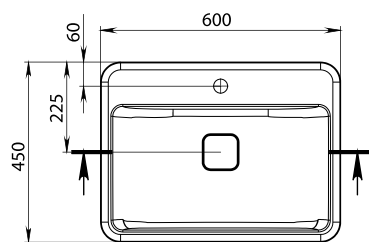

MÉRET (mm): 598 x 494 x 143

TÚLFOLYÓ: van

LOUSIANA 900

MÉRET (mm): 896 x 494 x 143

TÚLFOLYÓ: van

LOUSIANA 1200

MÉRET (mm): 1196 x 495 x 143
TÚLFOLYÓ: van

MANILA

MÉRET (mm): 700 x 480 x 108
TÚLFOLYÓ: van

MARES 600

MÉRET (mm): 585 x 421 x 140
TÚLFOLYÓ: nincs

MARES 800

MÉRET (mm): 784 x 417 x 145
TÚLFOLYÓ: nincs

MARAKESH 380

MÉRET (mm): 519 x 380 x 130
TÚLFOLYÓ: nincs