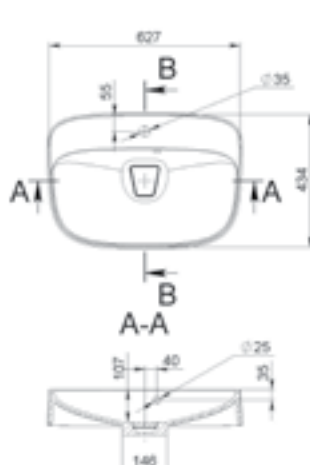

LEBANON

MÉRET (mm): 1387 × 492 × 179
TÚLFOLYÓ: van

LEMOZH

MÉRET (mm): 690 × 380 × 143
TÚLFOLYÓ: nincs

LIFOU

MÉRET (mm): 627 × 434 × 150
TÚLFOLYÓ: van

LIMA

MÉRET (mm): 978 x 548 x 149
TÚLFOLYÓ: nincs