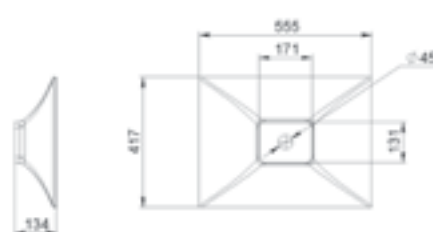

A-A

MARAKESH 600

MÉRET (mm): 519 × 380 × 130
TÚLFOLYÓ: nincs

A-A

MARSEILLE

MÉRET (mm): 555 × 417 × 134
TÚLFOLYÓ: nincs

A-A

MARTA 420