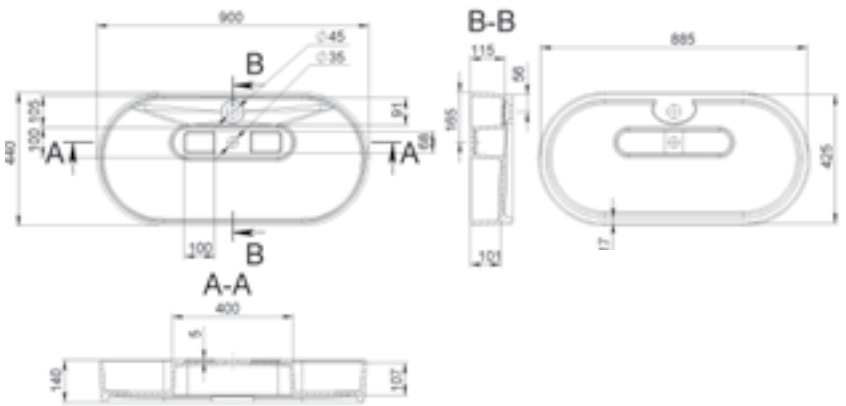

CYPRUS

MÉRET (mm): 885 x 425 x 140
TÚLFOLYÓ: nincs