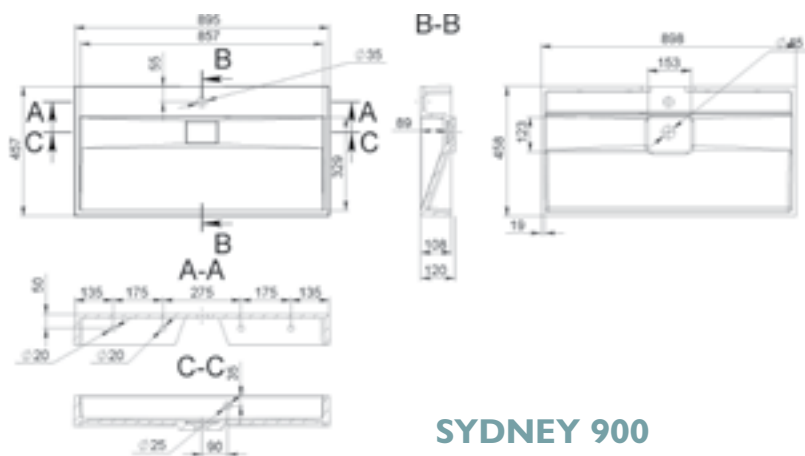

SORRENTO

MÉRET (mm): 522 x 325 x 112
TÚLFOLYÓ: nincs

SYDNEY 900

MÉRET (mm): 898 x 458 x 108
TÚLFOLYÓ: van