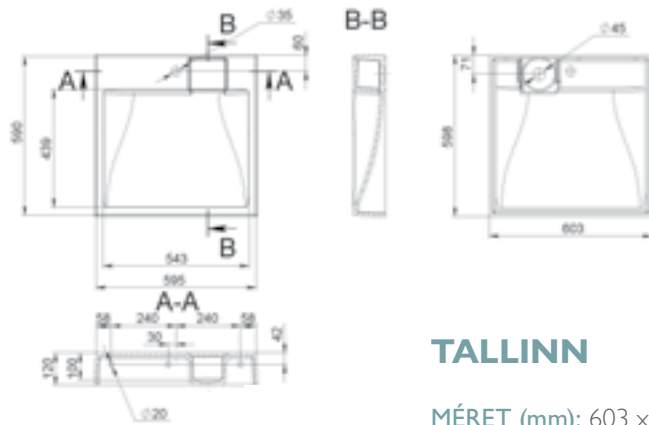

TALLINN

MÉRET (mm): 603 x 598 x 120
TÚLFOLYÓ: nincs