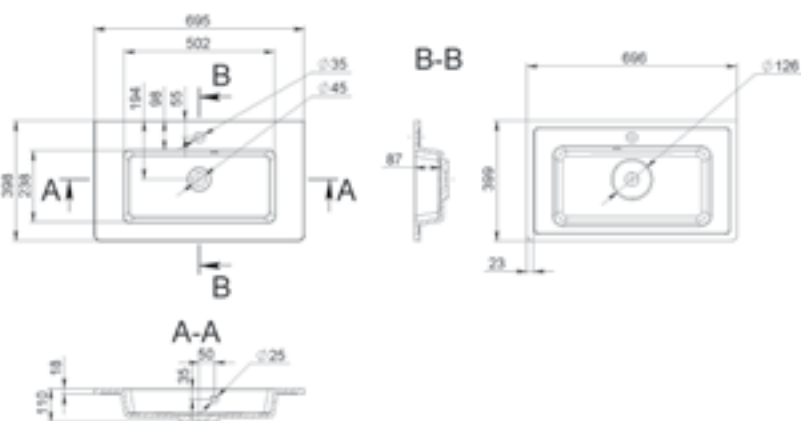

MÉRET (mm): 466 x 400 x 121
TÚLFOLYÓ: nincs

FLORIDA 500

MÉRET (mm): 496 x 399 x 110
TÚLFOLYÓ: van

FLORIDA 600

MÉRET (mm): 597 x 398 x 110
TÚLFOLYÓ: van

FLORIDA 700

MÉRET (mm): 696 × 399 × 110
TÚLFOLYÓ: van

FLORIDA 800