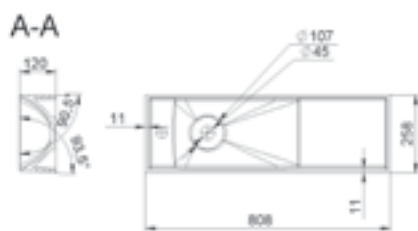

MÉRET (mm): 605 × 494 × 133
TÚLFOLYÓ: van

SEED

MÉRET (mm): 430 × 390 × 130
TÚLFOLYÓ: nincs

SEOUL

MÉRET (mm): 435 × 420 × 173
TÚLFOLYÓ: van

SHANGHAI R

MÉRET (mm): 808 × 258 × 120
TÚLFOLYÓ: nincs

SHANGHAI L