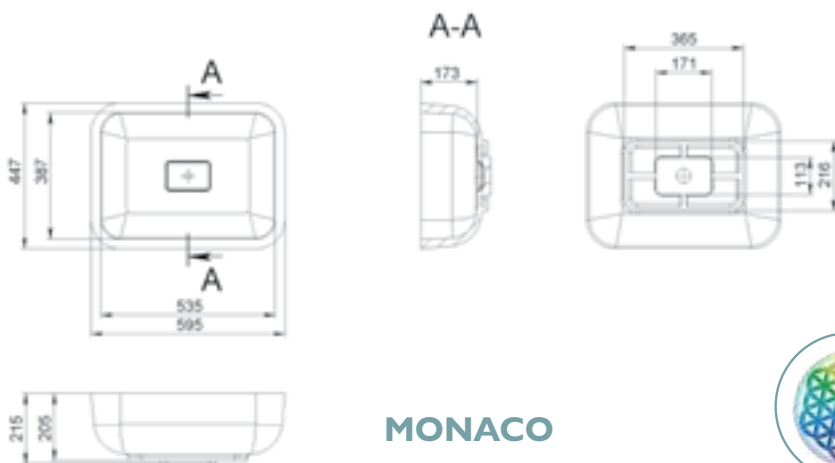

MILANO

MÉRET (mm): 896 x 487 x 120
TÚLFOLYÓ: van

MOSDÓK

MONACO

MÉRET (mm): 595 x 447 x 215
TÚLFOLYÓ: nincs