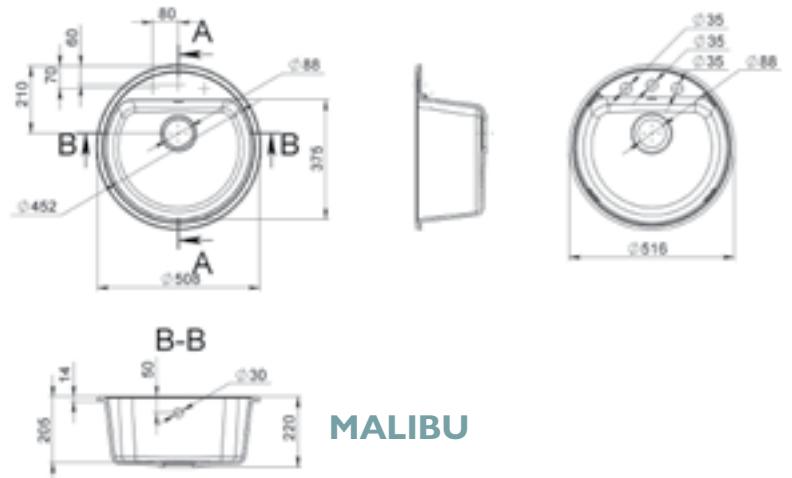

MALIBU

MÉRET (mm): Ø516 × 220
DESIGN: Egy medencés mosogató
KIKÖNNYÍTETT LYUKAK: igen