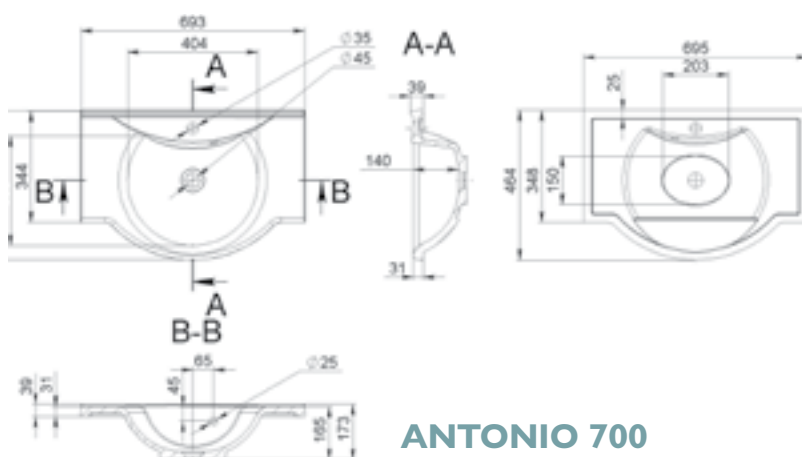

ALLENTOWN

MÉRET (mm): Ø417 x 150
TÚLFOLYÓ: nincs

ANTONIO 600

MÉRET (mm): 597 x 464 x 176
TÚLFOLYÓ: van

ANTONIO 700

MÉRET (mm): 695 x 464 x 173
TÚLFOLYÓ: van

ANTONIO 900

MÉRET (mm): 896 x 466 x 176
TÚLFOLYÓ: van