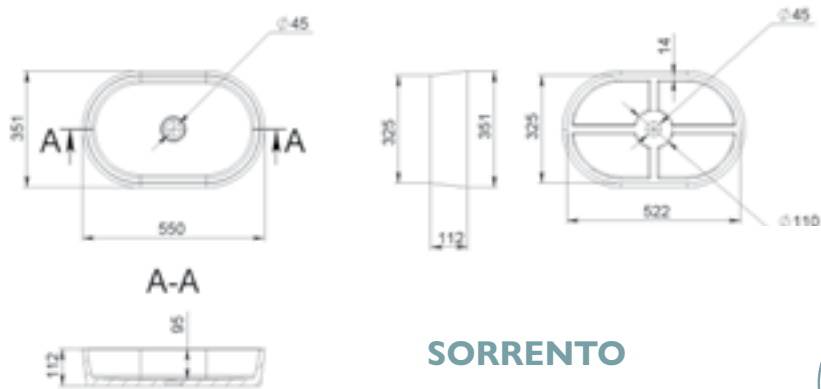

MÉRET (mm): 808 × 258 × 120
TÚLFOLYÓ: nincs

SMART

MÉRET (mm): 373 × 360 × 148
TÚLFOLYÓ: nincs

SOFIA

MÉRET (mm): Ø465 x 150
TÚLFOLYÓ: nincs

SOHO

MÉRET (mm): 899 x 549 x 145
TÚLFOLYÓ: van

SORRENTO