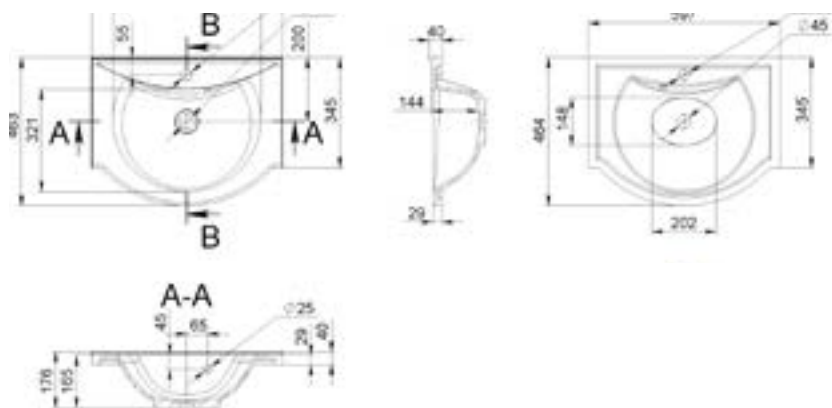

DÜBELLEL FALRA
SZERELHETŐ

BÚTORRA
RÖGZÍTHETŐ

ALÁÉPÍTHETŐ
MOSDÓ

SZABADON
ÁLLÓ

ALBENA

MÉRET (mm): 440 x 310 x 124
TÚLFOLYÓ: nincs

ALEXANDRIA

MÉRET (mm): 395 x 220 x 88
TÚLFOLYÓ: nincs

ALLENTOWN

MÉRET (mm): Ø417 x 150
TÚLFOLYÓ: nincs

ANTONIO 600

MÉRET (mm): 597 x 464 x 176
TÚLFOLYÓ: van

ANTONIO 700

MÉRET (mm): 695 x 464 x 173
TÚLFOLYÓ: van

ANTONIO 900

MÉRET (mm): 896 x 466 x 176
TÚLFOLYÓ: van