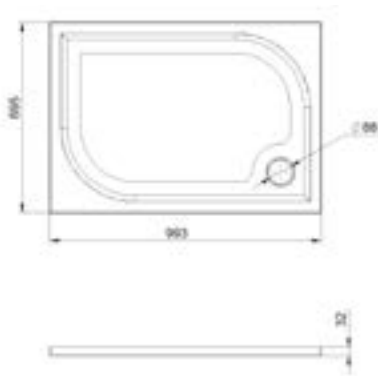

MÉRET (mm)
995 x 995 x 30

MADRID 800

MÉRET (mm)
794 x 794 x 31

MADRID 900

MÉRET (mm)
895 x 895 x 29

PARIS 1200

MÉRET (mm)
1187 x 789 x 30

POSEIDON 1200

MÉRET (mm)
1197 x 797 x 29

POSEIDON 1000

MÉRET (mm)
996 x 698 x 32

LunArt

LunArt

LunArt

INFORMÁCIÓ A TERMÉKEKRŐL ÉS A VISZONTELADÓ PARTNEREKRŐL

Telefon:
+36 30 828 6985
+36 30 536 9998