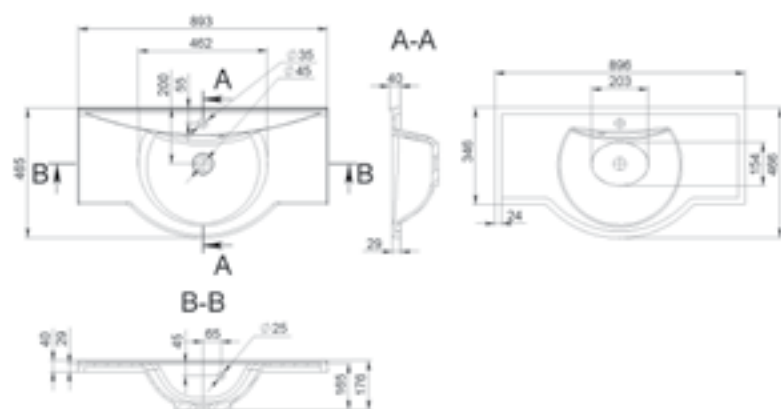

ALLENTOWN

MÉRET (mm): Ø417 x 150
TÚLFOLYÓ: nincs

ANTONIO 600

MÉRET (mm): 597 x 464 x 176
TÚLFOLYÓ: van

ANTONIO 700

MÉRET (mm): 695 x 464 x 173
TÚLFOLYÓ: van

ANTONIO 900

MÉRET (mm): 896 x 466 x 176
TÚLFOLYÓ: van