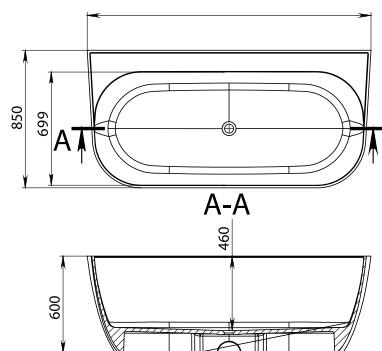

MÉRET (mm): 1800 x 755 x 580

KÁDAK

CHARLOTTE

MÉRET (mm): 1607 x 650 x 650

ALASKA

MÉRET (mm): 1742 x 777 x 638

ALBENIA

MÉRET (mm): 1700 x 700 x 560

BALI

MÉRET (mm): 1682 x 660 x 555

KÁDAK

FLORIDA

MÉRET (mm): 1800 x 750 x 722

GREENLAND

MÉRET (mm): 1700 x 800 x 625

ISLAND

MÉRET (mm): 1690 x 800 x 575

MADDALENA

MÉRET (mm): 1750 x 850 x 600

MADONNA

MÉRET (mm): 1800 x 800 x 600

MALDIVES

MÉRET (mm): 1700 x 770 x 580

MATEO