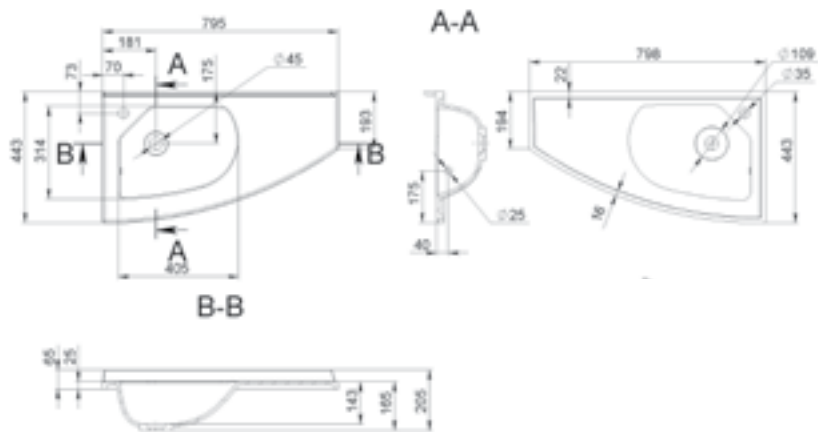

PATRIC 800L

MÉRET (mm): 798 x 443 x 205
TÚLFOLYÓ: van

PATRIC 800R

MÉRET (mm): 798 x 443 x 205
TÚLFOLYÓ: van

PRAGUE 1500L

MÉRET (mm): 1498 x 499 x 140
TÚLFOLYÓ: van