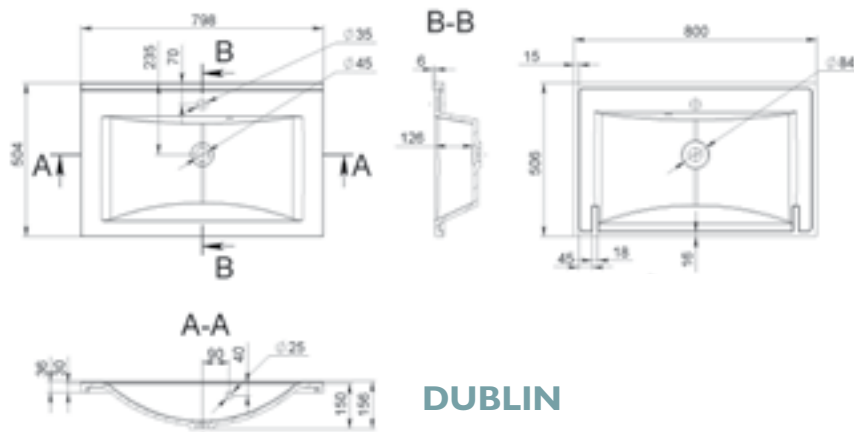

MÉRET (mm): 605 x 440 x 130
TÚLFOLYÓ: van

DUBAI

MÉRET (mm): 798 x 476 x 118
TÚLFOLYÓ: van

DUBLIN

MÉRET (mm): 800 x 506 x 156
TÚLFOLYÓ: van

EDAM

MÉRET (mm): 593 x 417 x 150
TÚLFOLYÓ: van

EGOIST CUP