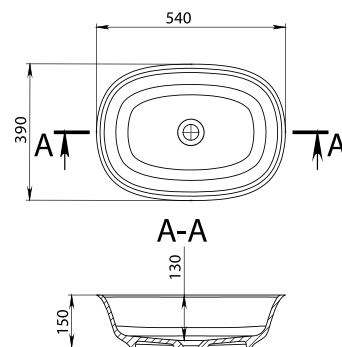

GENIUS 1250L

MÉRET (mm): 1251 × 486 × 165
TÚLFOLYÓ: van

GENIUS 1250R

MÉRET (mm): 1251 × 486 × 165
TÚLFOLYÓ: van

GENIUS 850

MÉRET (mm): 845 x 487 x 165
TÚLFOLYÓ: van

GEORGIA

MÉRET (mm): 450 x 320 x 120
TÚLFOLYÓ: nincs

GLASGOW

MÉRET (mm): 491 x 420 x 136
TÚLFOLYÓ: nincs

HALIFAX

MÉRET (mm): 525 × 880 × 125
TÚLFOLYÓ: nincs

INDIANA

MÉRET (mm): 547 × 361 × 141
TÚLFOLYÓ: van

JAKARTA

MÉRET (mm): Ø400 × 120
TÚLFOLYÓ: nincs

JAY

MÉRET (mm): 540 × 390 × 150
TÚLFOLYÓ: nincs

JERSEY 600

MÉRET (mm): 596 × 497 × 108
TÚLFOLYÓ: nincs

JERSEY 700

MÉRET (mm): 697 × 497 × 108
TÚLFOLYÓ: nincs

JERSEY 900

MÉRET (mm): 895 x 496 x 108
TÚLFOLYÓ: nincs