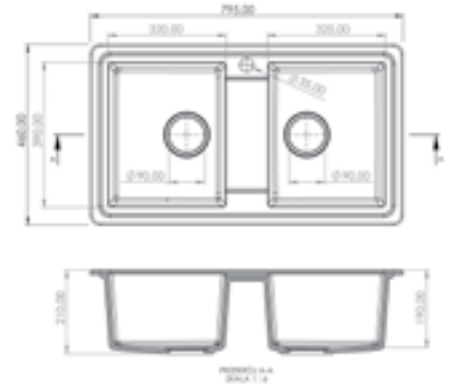

LILY

MÉRET (mm): 485 x 450 x 210
DESIGN: Egy medencés mosogató

CUKI

MÉRET (mm): 560 x 510 x 210
DESIGN: Egy medencés mosogató

JUDO

MÉRET (mm): 680 x 495 x 215
DESIGN: Egy medencés mosogató szárítóval

LOTTI

MÉRET (mm): 770 x 450 x 170

DESIGN: Egy medencés mosogató szárítóval

MARKO

MÉRET (mm): 605 x 495 x 210

DESIGN: Két medencés mosogató

GERY

MÉRET (mm): 795 x 495 x 210

DESIGN: Két medencés mosogató szárítóval

NOLEN