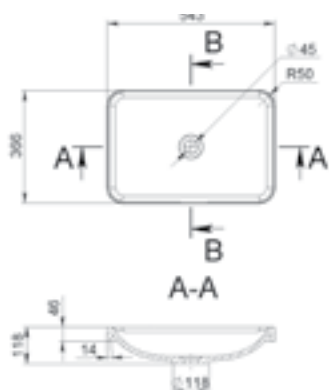

MÉRET (mm): 797 × 399 × 110
TÚLFOLYÓ: van

FLORIDA 900

MÉRET (mm): 893 × 398 × 110
TÚLFOLYÓ: van

FLY 1000

MÉRET (mm): 1000 x 480 x 140
TÚLFOLYÓ: nincs

FLY 1200

MÉRET (mm): 1200 x 480 x 140
TÚLFOLYÓ: nincs

FONTANA