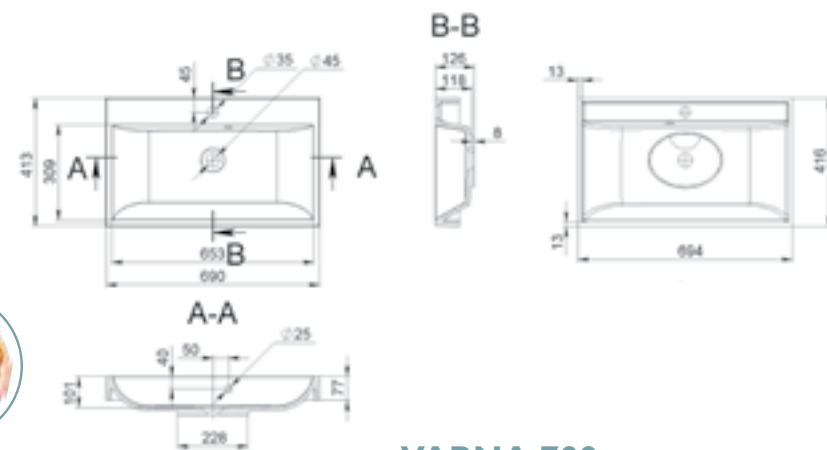

UNO 1000

MÉRET (mm): 1000 x 450 x 130
TÚLFOLYÓ: van

VALET

MÉRET (mm): 502 x 414 x 248
TÚLFOLYÓ: van

VARNA 600

MÉRET (mm): 597 x 418 x 126
TÚLFOLYÓ: van

VARNA 700

MÉRET (mm): 694 × 416 × 126
TÚLFOLYÓ: van