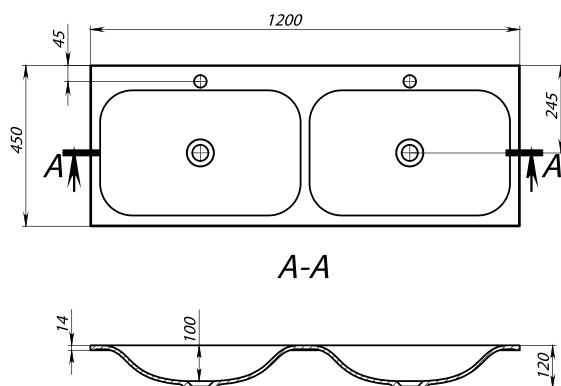

MÉRET (mm): 799 x 450 x 120
TÚLFOLYÓ: nincs

B-B

JESSEL 900

MÉRET (mm): 900 x 450 x 120
TÚLFOLYÓ: nincs

JESSEL 1000

MÉRET (mm): 1000 x 450 x 120
TÚLFOLYÓ: nincs

JESSEL 1100-2

MÉRET (mm): 1100 x 450 x 120
TÚLFOLYÓ: nincs