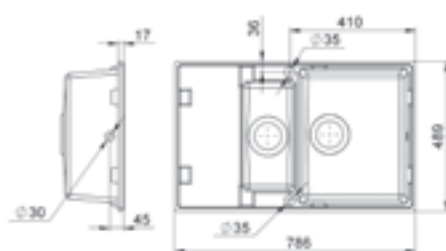

www.lunart.hu

VERSAL

MÉRET (mm): 758 x 462 x 201
 DESIGN: Egy medencés mosogató szárítóval
 KIKÖNNYÍTETT LYUKAK: igen

CONNECTICUT

MÉRET (mm): 780 x 500 x 215
 DESIGN: Egy medencés mosogató szárítóval
 KIKÖNNYÍTETT LYUKAK: igen

VIRGINIA

MÉRET (mm): 597 x 495 x 204
 DESIGN: Két medencés mosogató szárítóval
 KIKÖNNYÍTETT LYUKAK: igen

AUSTIN

MÉRET (mm): 772 x 430 x 157
 DESIGN: Két medencés mosogató szárítóval
 KIKÖNNYÍTETT LYUKAK: igen

LAPAS

MÉRET (mm): 786 x 489 x 203
 DESIGN: Két medencés mosogató szárítóval
 KIKÖNNYÍTETT LYUKAK: igen

EUROPE

MÉRET (mm): 1100 x 575 x 205
 DESIGN: Két medencés mosogató szárítóval
 KIKÖNNYÍTETT LYUKAK: igen