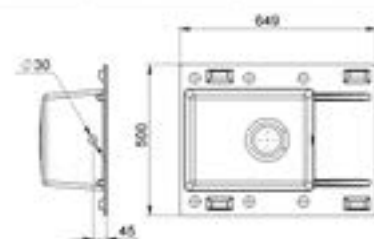

MÉRET (mm): 505 x 560 x 220
 DESIGN: Egy medencés mosogató
 KIKÖNNYÍTETT LYUKAK: igen

A-A

HANOI 760

MÉRET (mm): 505 x 760 x 220
 DESIGN: Egy medencés mosogató
 KIKÖNNYÍTETT LYUKAK: igen

LunArt

www.lunart.hu

BODRUM 510

MÉRET (mm): 509 x 493 x 227
 DESIGN: Egy medencés mosogató
 KIKÖNNYÍTETT LYUKAK: igen

BODRUM 650

MÉRET (mm): 649 x 500 x 220
 DESIGN: Egy medencés mosogató szárítóval
 KIKÖNNYÍTETT LYUKAK: igen