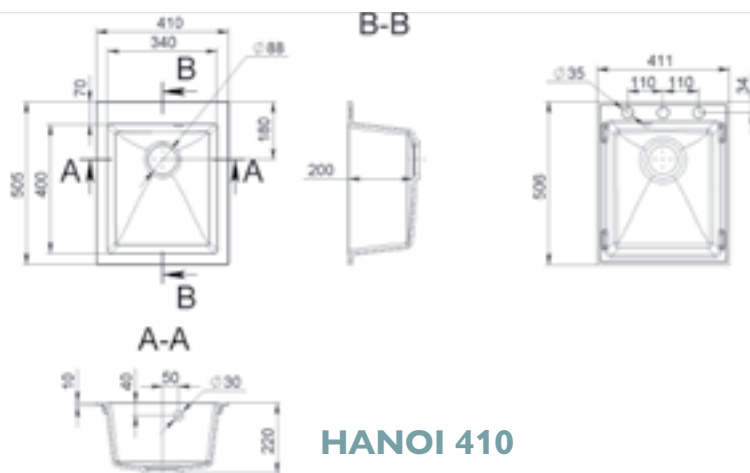

HANOI 410

MÉRET (mm): 505 x 410 x 220
DESIGN: Egy medencés mosogató
KIKÖNNYÍTETT LYUKAK: igen