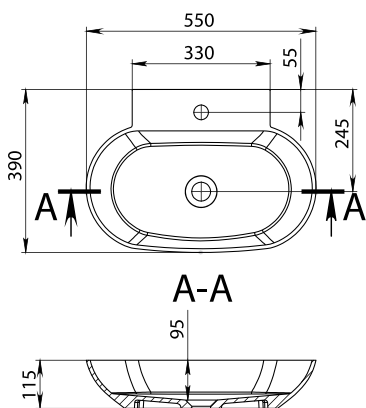

MÉRET (mm): 1498 x 499 x 140
TÚLFOLYÓ: van

RIO

MÉRET (mm): 1488 x 453 x 148
TÚLFOLYÓ: van

ROME

MÉRET (mm): 522 x 325 x 112
TÚLFOLYÓ: nincs

RUBIN

MÉRET (mm): 640 x 430 x 197
TÚLFOLYÓ: van

RUFF