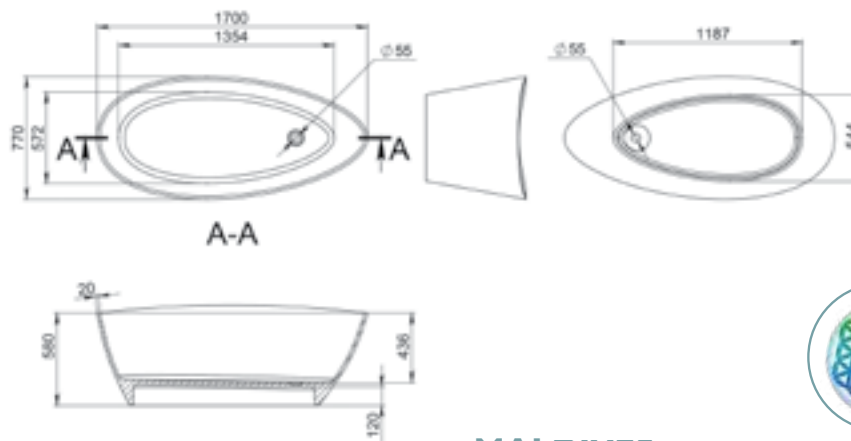

MÉRET (mm): 1690 x 800 x 575

MADDALENA

MÉRET (mm): 1750 x 850 x 600

MADONNA

MÉRET (mm): 1800 x 800 x 600

MALDIVES

MÉRET (mm): 1700 x 770 x 580

MATEO

MÉRET (mm): 1800 x 870 x 560

MIRABELLA

MÉRET (mm): 1750 x 805 x 640

PROVIDENCE

MÉRET (mm): 1700 × 700 × 550

SANTORINI

MÉRET (mm): 1645 × 800 × 700

TEMZA