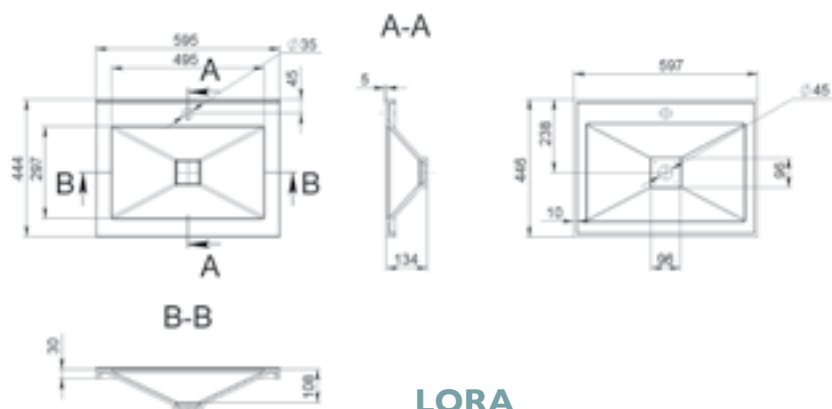

LORA

MÉRET (mm): 597 x 446 x 134
TÚLFOLYÓ: nincs