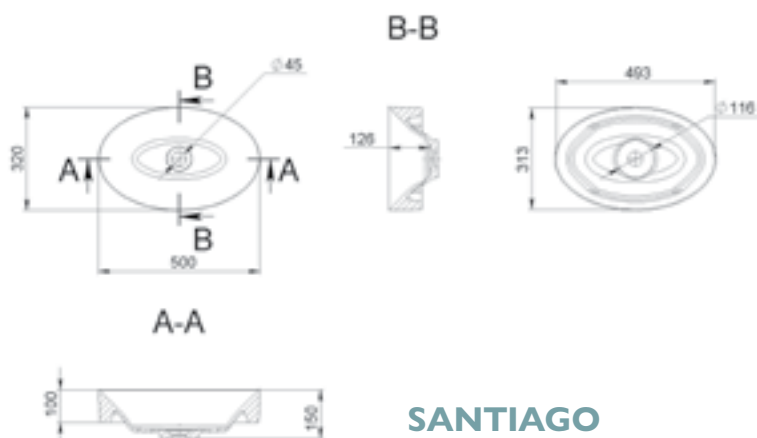

MÉRET (mm): 795 x 475 x 143
TÚLFOLYÓ: van

SANTA 1000

MÉRET (mm): 998 x 478 x 143
TÚLFOLYÓ: van

SANTA 1200

MÉRET (mm): 1201 x 480 x 143
TÚLFOLYÓ: van

SANTIAGO

MÉRET (mm): 493 x 131 x 100
TÚLFOLYÓ: nincs

SEATTLE