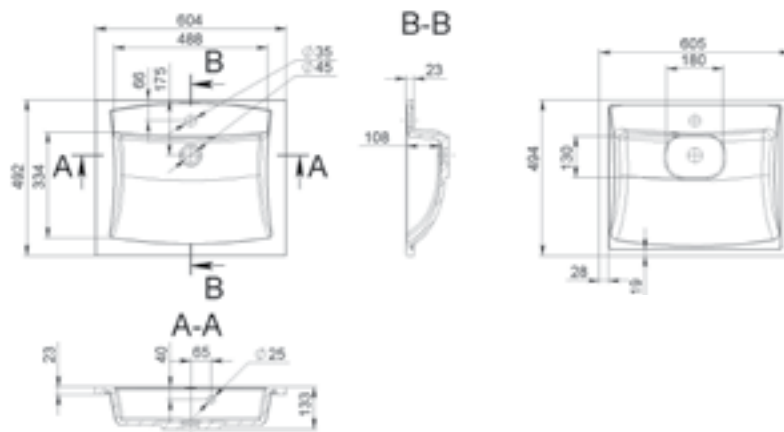

MÉRET (mm): 795 x 475 x 143
TÚLFOLYÓ: van

SANTA 1000

MÉRET (mm): 998 x 478 x 143
TÚLFOLYÓ: van

SANTA 1200

MÉRET (mm): 1201 x 480 x 143
TÚLFOLYÓ: van

SANTIAGO

MÉRET (mm): 493 x 131 x 100
TÚLFOLYÓ: nincs

SEATTLE