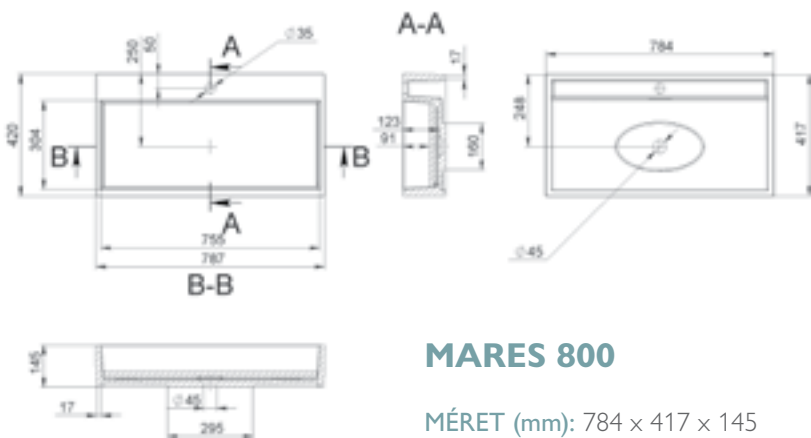

MARES 800

MÉRET (mm): 784 x 417 x 145
TÚLFOLYÓ: nincs

MARAKESH 380

MÉRET (mm): 519 x 380 x 130
TÚLFOLYÓ: nincs