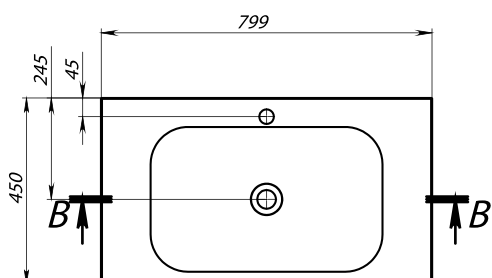

JAY

MÉRET (mm): 540 × 390 × 150
TÚLFOLYÓ: nincs

JERSEY 600

MÉRET (mm): 596 × 497 × 108
TÚLFOLYÓ: nincs

JERSEY 700

MÉRET (mm): 697 × 497 × 108
TÚLFOLYÓ: nincs

JERSEY 900

MÉRET (mm): 895 x 496 x 108
TÚLFOLYÓ: nincs

JERSEY 1200

MÉRET (mm): 1199 x 498 x 108
TÚLFOLYÓ: nincs

JESSEL 600

MÉRET (mm): 600 x 450 x 120
TÚLFOLYÓ: nincs

JESSEL 700

MÉRET (mm): 700 x 450 x 120
TÚLFOLYÓ: nincs

B-B

JESSEL 800