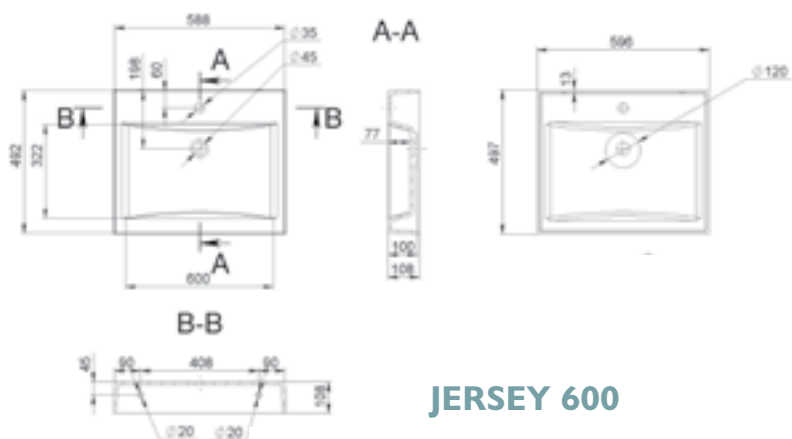

JAY

MÉRET (mm): 540 × 390 × 150
TÚLFOLYÓ: nincs

JERSEY 600

MÉRET (mm): 596 × 497 × 108
TÚLFOLYÓ: nincs

JERSEY 700

MÉRET (mm): 697 × 497 × 108
TÚLFOLYÓ: nincs