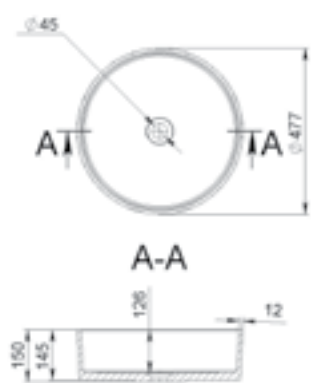

MÉRET (mm): 605 × 494 × 133
TÚLFOLYÓ: van

SEED

MÉRET (mm): 430 × 390 × 130
TÚLFOLYÓ: nincs

SEOUL

MÉRET (mm): 435 × 420 × 173
TÚLFOLYÓ: van

SHANGHAI R

MÉRET (mm): 808 × 258 × 120
TÚLFOLYÓ: nincs

SHANGHAI L

MÉRET (mm): 808 × 258 × 120
TÚLFOLYÓ: nincs

SMART

MÉRET (mm): 373 × 360 × 148
TÚLFOLYÓ: nincs

SOFIA

MÉRET (mm): Ø465 x 150
TÚLFOLYÓ: nincs

SOHO

MÉRET (mm): 899 x 549 x 145
TÚLFOLYÓ: van

SORRENTO