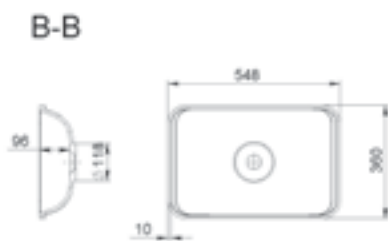

MÉRET (mm): 605 x 440 x 130
TÚLFOLYÓ: van

DUBAI

MÉRET (mm): 798 x 476 x 118
TÚLFOLYÓ: van

DUBLIN

MÉRET (mm): 800 x 506 x 156
TÚLFOLYÓ: van

EDAM

MÉRET (mm): 593 x 417 x 150
TÚLFOLYÓ: van

EGOIST CUP

MÉRET (mm): 600 x 413 x 157
TÚLFOLYÓ: nincs

MOSDÓK

ELLEL

MÉRET (mm): Ø460 x 140
TÚLFOLYÓ: nincs

ELMONTE

MÉRET (mm): 548 x 360 x 115
TÚLFOLYÓ: nincs

EVORA

MÉRET (mm): 493 x 313 x 150
TÚLFOLYÓ: nincs