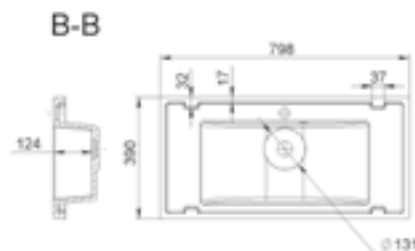

GARY 600

MÉRET (mm): 598 x 389 x 144
TÚLFOLYÓ: van

GARY 800

MÉRET (mm): 798 x 390 x 144
TÚLFOLYÓ: van