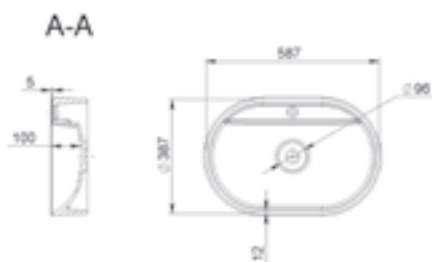

FRANCE

MÉRET (mm): 600 x 400 x 125
TÚLFOLYÓ: nincs

FRANKFURT

MÉRET (mm): 893 x 442 x 145
TÚLFOLYÓ: van

GARLAND

MÉRET (mm): 547 x 430 x 120
TÚLFOLYÓ: van