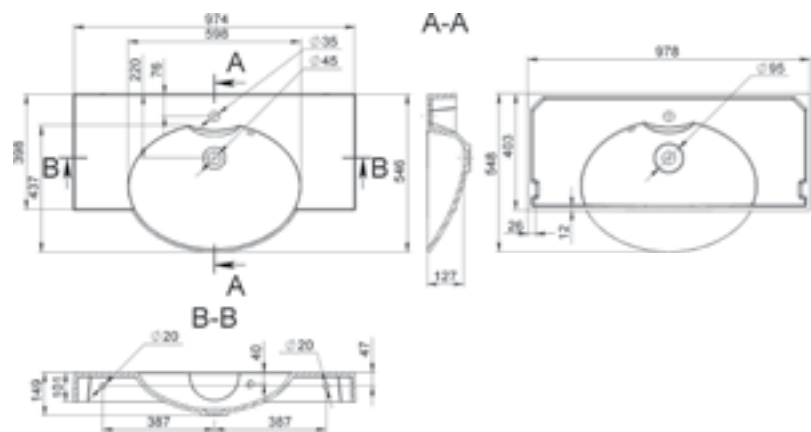

LEBANON

MÉRET (mm): 1387 × 492 × 179
TÚLFOLYÓ: van

LEMOZH

MÉRET (mm): 690 × 380 × 143
TÚLFOLYÓ: nincs

LIFOU

MÉRET (mm): 627 × 434 × 150
TÚLFOLYÓ: van

LIMA

MÉRET (mm): 978 x 548 x 149
TÚLFOLYÓ: nincs