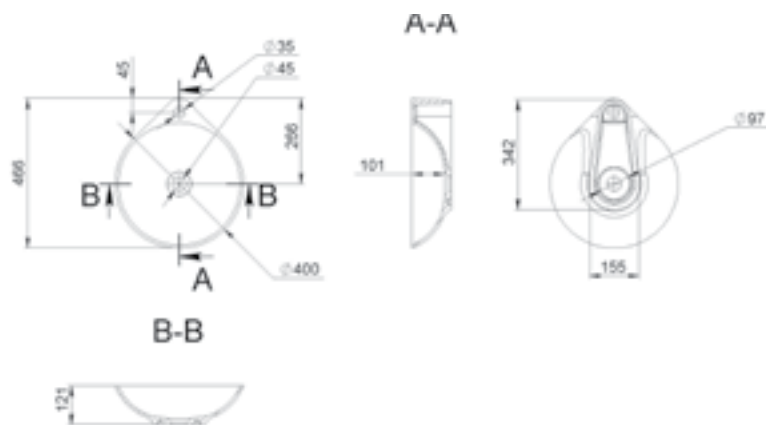

FARO

MÉRET (mm): 408 × 227 × 100
TÚLFOLYÓ: nincs

MOSDÓK

FARO L

MÉRET (mm): 408 × 227 × 100
TÚLFOLYÓ: nincs

FARO R

MÉRET (mm): 408 × 227 × 100
TÚLFOLYÓ: nincs

FLORENCE