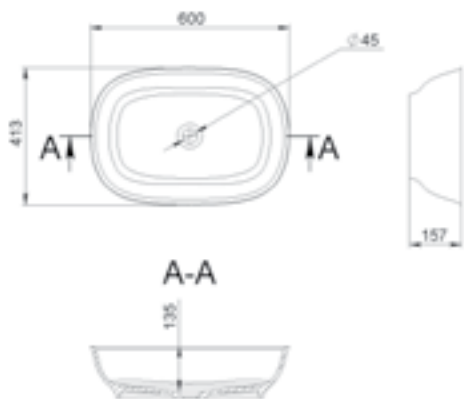

MÉRET (mm): 605 x 440 x 130
TÚLFOLYÓ: van

DUBAI

MÉRET (mm): 798 x 476 x 118
TÚLFOLYÓ: van

DUBLIN

MÉRET (mm): 800 x 506 x 156
TÚLFOLYÓ: van

EDAM

MÉRET (mm): 593 x 417 x 150
TÚLFOLYÓ: van

EGOIST CUP