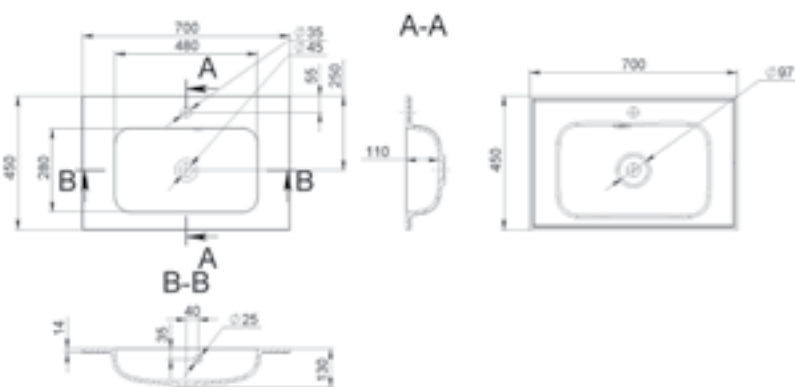

A-A

DELLA 500

MÉRET (mm): 501 x 451 x 130
TÚLFOLYÓ: van

DELLA 600

MÉRET (mm): 601 x 451 x 130
TÚLFOLYÓ: van

DELLA 700

MÉRET (mm): 700 x 450 x 130
TÚLFOLYÓ: van

DELLA 800