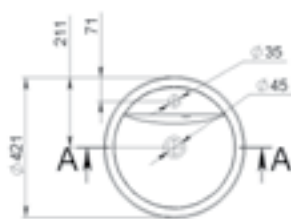

AURORA

MÉRET (mm): Ø428 x 120
TÚLFOLYÓ: van