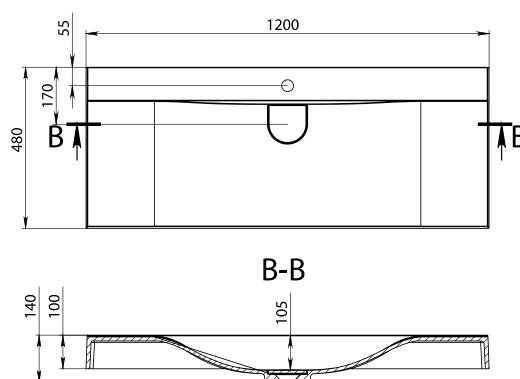

MÉRET (mm): 797 × 399 × 110
TÚLFOLYÓ: van

FLORIDA 900

MÉRET (mm): 893 × 398 × 110
TÚLFOLYÓ: van

FLY 1000

MÉRET (mm): 1000 x 480 x 140
TÚLFOLYÓ: nincs

FLY 1200

MÉRET (mm): 1200 x 480 x 140
TÚLFOLYÓ: nincs

FONTANA