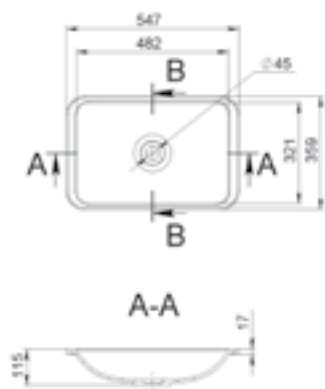

ELMONTE

MÉRET (mm): 548 x 360 x 115
TÚLFOLYÓ: nincs

EVORA

MÉRET (mm): 493 x 313 x 150
TÚLFOLYÓ: nincs