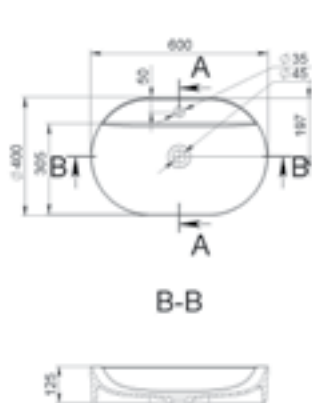

FRANCE

MÉRET (mm): 600 x 400 x 125
TÚLFOLYÓ: nincs

FRANKFURT

MÉRET (mm): 893 x 442 x 145
TÚLFOLYÓ: van

GARLAND

MÉRET (mm): 547 x 430 x 120
TÚLFOLYÓ: van