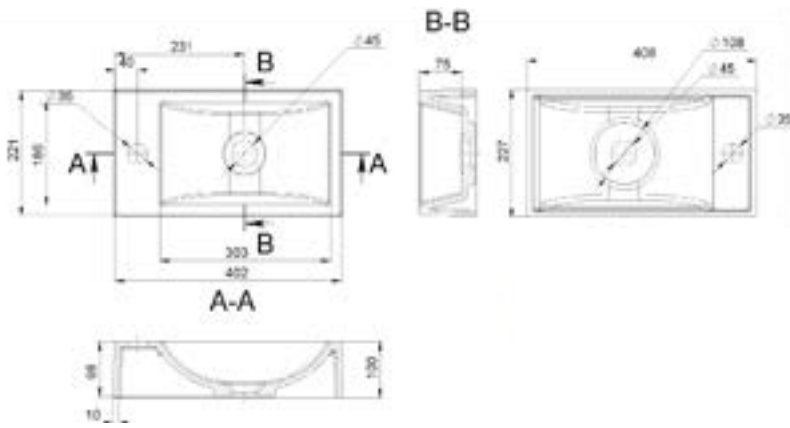

FARO

MÉRET (mm): 408 × 227 × 100
TÚLFOLYÓ: nincs

MOSDÓK

FARO L

MÉRET (mm): 408 × 227 × 100
TÚLFOLYÓ: nincs

FARO R

MÉRET (mm): 408 × 227 × 100
TÚLFOLYÓ: nincs