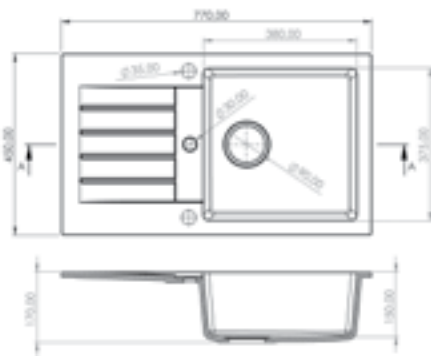

LILY

MÉRET (mm): 485 x 450 x 210
DESIGN: Egy medencés mosogató

CUKI

MÉRET (mm): 560 x 510 x 210
DESIGN: Egy medencés mosogató

JUDO

MÉRET (mm): 680 x 495 x 215
DESIGN: Egy medencés mosogató szárítóval

LOTTI

MÉRET (mm): 770 x 450 x 170

DESIGN: Egy medencés mosogató szárítóval

MARKO

MÉRET (mm): 605 x 495 x 210

DESIGN: Két medencés mosogató

GERY

MÉRET (mm): 795 x 495 x 210

DESIGN: Két medencés mosogató szárítóval

NOLEN