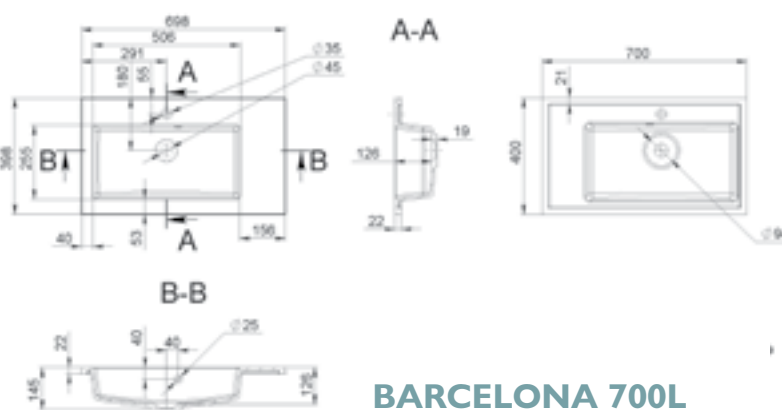

MÉRET (mm): 618 x 460 x 120
TÚLFOLYÓ: nincs

BANGKOK 700

MÉRET (mm): 695 x 446 x 115
TÚLFOLYÓ: van

BANGKOK 1000

MÉRET (mm): 1000 x 450 x 111
TÚLFOLYÓ: van

BARCELONA 700

MÉRET (mm): 700 x 400 x 150
TÚLFOLYÓ: van