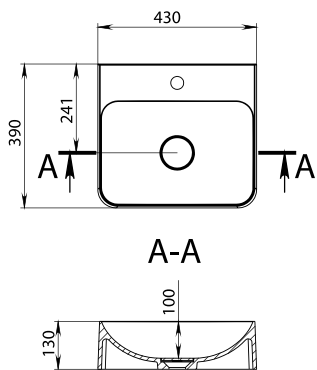

SEED

MÉRET (mm): 430 × 390 × 130
TÚLFOLYÓ: nincs