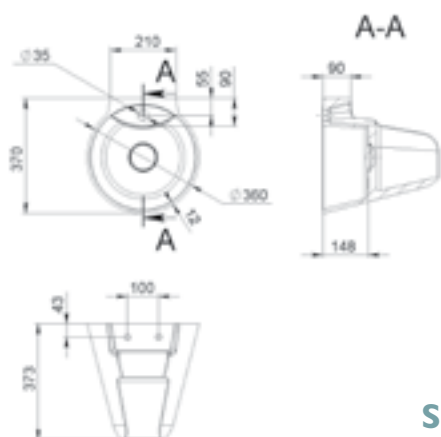

MÉRET (mm): 605 × 494 × 133
TÚLFOLYÓ: van

SEED

MÉRET (mm): 430 × 390 × 130
TÚLFOLYÓ: nincs

SEOUL

MÉRET (mm): 435 × 420 × 173
TÚLFOLYÓ: van

SHANGHAI R

MÉRET (mm): 808 × 258 × 120
TÚLFOLYÓ: nincs

SHANGHAI L

MÉRET (mm): 808 × 258 × 120
TÚLFOLYÓ: nincs

SMART

MÉRET (mm): 373 × 360 × 148
TÚLFOLYÓ: nincs

SOFIA

MÉRET (mm): Ø465 x 150
TÚLFOLYÓ: nincs

SOHO

MÉRET (mm): 899 x 549 x 145
TÚLFOLYÓ: van

SORRENTO