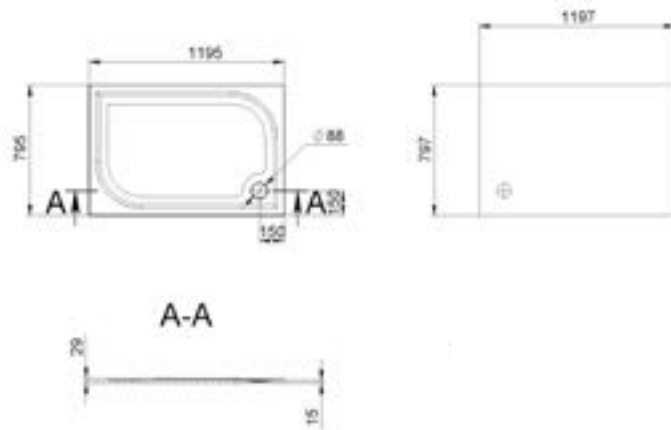

MÉRET (mm)
995 x 995 x 30

MADRID 800

MÉRET (mm)
794 x 794 x 31

MADRID 900

MÉRET (mm)
895 x 895 x 29

PARIS 1200

MÉRET (mm)
1187 x 789 x 30

POSEIDON 1200

MÉRET (mm)
1197 x 797 x 29

POSEIDON 1000

MÉRET (mm)
996 x 698 x 32

LunArt

LunArt

LunArt

INFORMÁCIÓ A TERMÉKEKRŐL ÉS A VISZONTELADÓ PARTNEREKRŐL

Telefon:
+36 30 828 6985
+36 30 536 9998