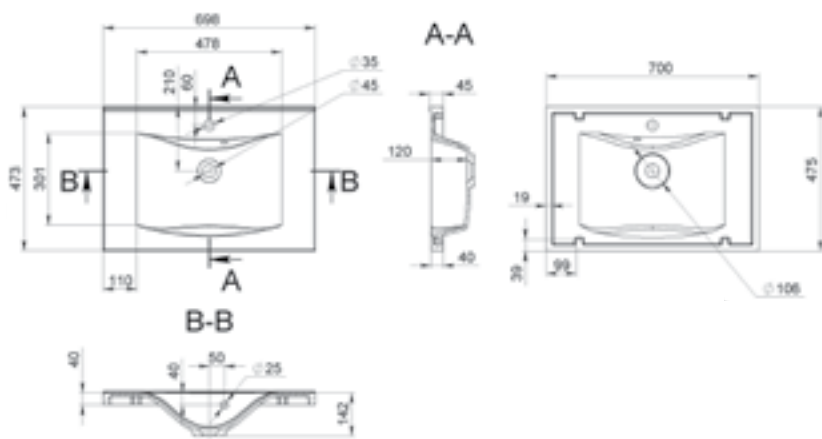

LORRY 700

MÉRET (mm): 700 x 475 x 142

TÚLFOLYÓ: van

LOUSIANA 600

MÉRET (mm): 598 x 494 x 143

TÚLFOLYÓ: van

LOUSIANA 900

MÉRET (mm): 896 x 494 x 143

TÚLFOLYÓ: van