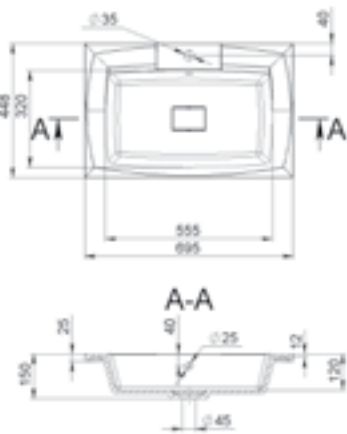

TOKYO

MÉRET (mm): 800 x 900 x 110
TÚLFOLYÓ: nincs

TORONTO

MÉRET (mm): 696 x 449 x 150
TÚLFOLYÓ: van