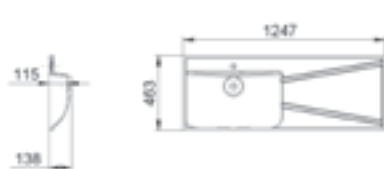

B-B

ONTARIO 1245 L

MÉRET (mm): 1247 × 463 × 138

TÚLFOLYÓ: van

A-A

B-B

ONTARIO 1245 R

MÉRET (mm): 1247 × 463 × 138