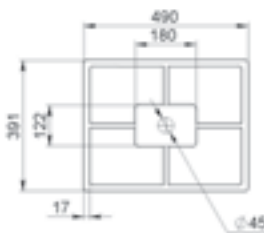

A-A

B-B

CAPRI

MÉRET (mm): 490 × 391 × 120
TÚLFOLYÓ: nincs

CARACAS

MÉRET (mm): 796 × 477 × 149
TÚLFOLYÓ: van

A-A

CHAMBERY

MÉRET (mm): 555 × 400 × 165
TÚLFOLYÓ: nincs