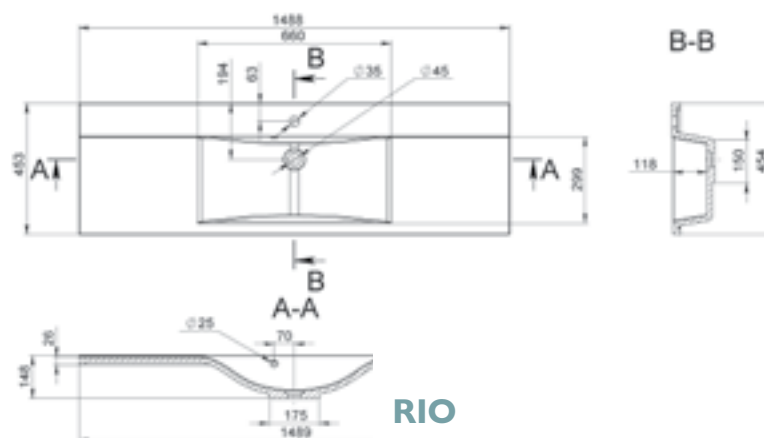

RIO

MÉRET (mm): 1488 x 453 x 148
TÚLFOLYÓ: van