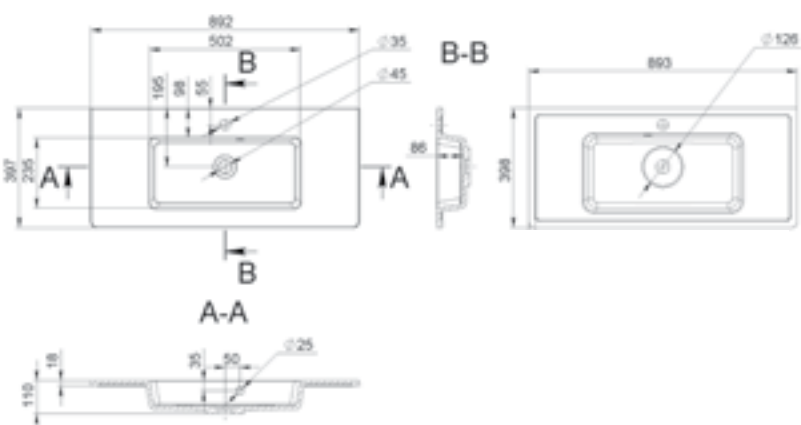

FLORIDA 800

MÉRET (mm): 797 × 399 × 110
TÚLFOLYÓ: van

FLORIDA 900

MÉRET (mm): 893 × 398 × 110
TÚLFOLYÓ: van