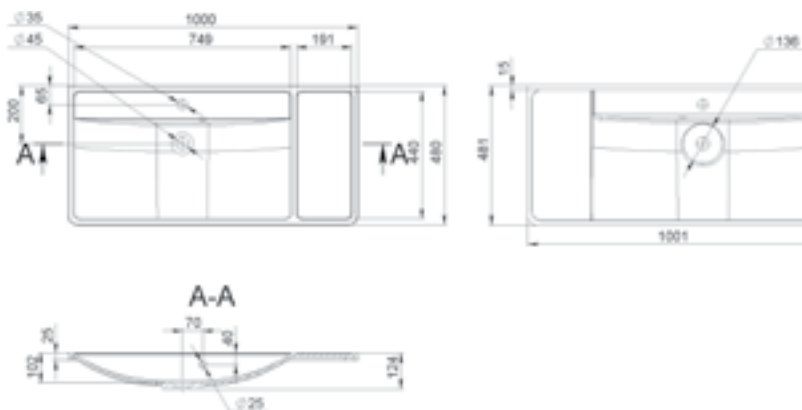

SACRAMENTO

MÉRET (mm): 1001 x 481 x 124
TÚLFOLYÓ: van