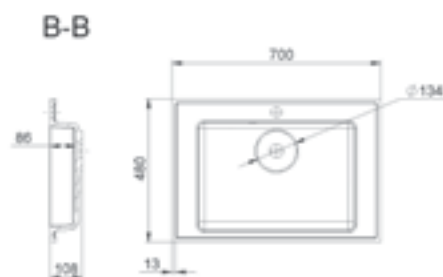

MÉRET (mm): 598 x 494 x 143

TÚLFOLYÓ: van

LOUSIANA 900

MÉRET (mm): 896 x 494 x 143

TÚLFOLYÓ: van

LOUSIANA 1200

MÉRET (mm): 1196 x 495 x 143
TÚLFOLYÓ: van

MANILA