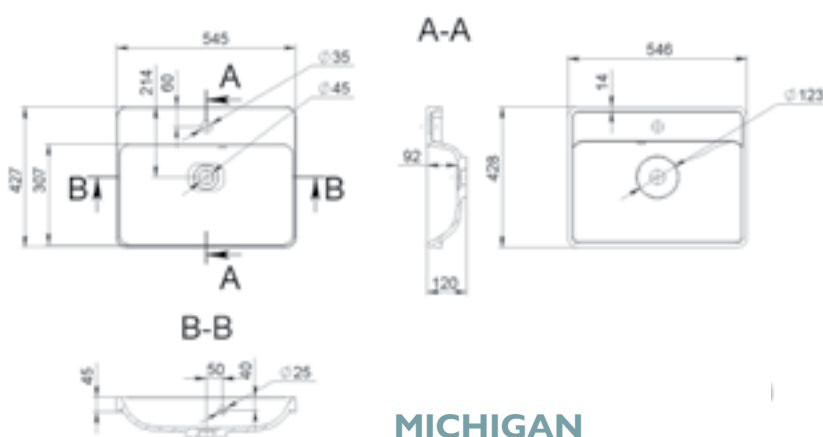

MESA

MÉRET (mm): 597 × 428 × 162
TÚLFOLYÓ: van

MICHIGAN

MÉRET (mm): 546 × 428 × 120
TÚLFOLYÓ: van