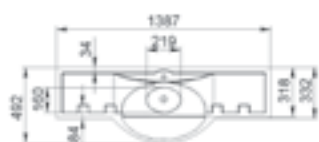

JESSEL 1200-2

MÉRET (mm): 12200 x 450 x 120
TÚLFOLYÓ: nincs

JESSEL 1200 L

MÉRET (mm): 1200 × 450 × 124
TÚLFOLYÓ: nincs

JESSEL 1200 R

MÉRET (mm): 1200 × 454 × 124
TÚLFOLYÓ: nincs

KRAKOW

MÉRET (mm): 800 × 454 × 125
TÚLFOLYÓ: van