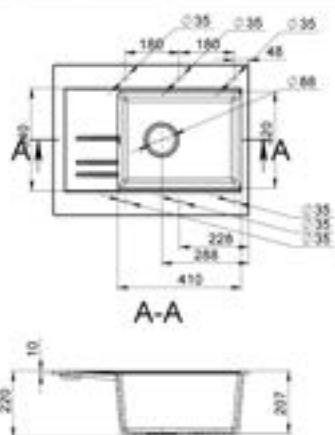

MÉRET (mm): 505 x 560 x 220
 DESIGN: Egy medencés mosogató
 KIKÖNNYÍTETT LYUKAK: igen

A-A

HANOI 760

MÉRET (mm): 505 x 760 x 220
 DESIGN: Egy medencés mosogató
 KIKÖNNYÍTETT LYUKAK: igen

LunArt

www.lunart.hu

BODRUM 510

MÉRET (mm): 509 x 493 x 227
 DESIGN: Egy medencés mosogató
 KIKÖNNYÍTETT LYUKAK: igen

BODRUM 650

MÉRET (mm): 649 x 500 x 220
 DESIGN: Egy medencés mosogató szárítóval
 KIKÖNNYÍTETT LYUKAK: igen