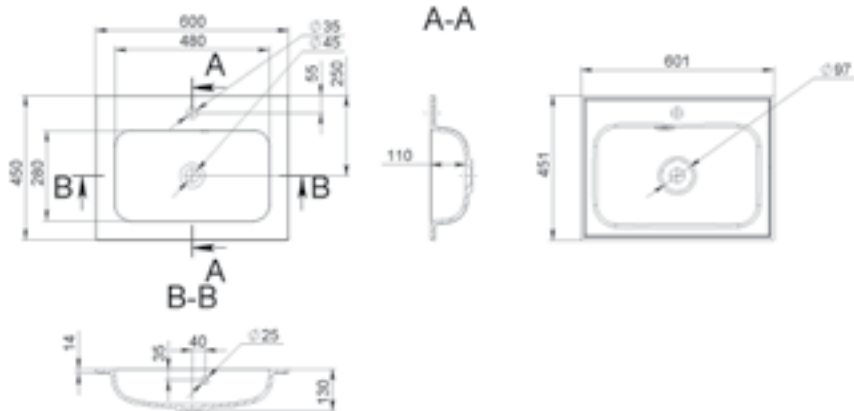

DELLA 600

MÉRET (mm): 601 x 451 x 130
TÚLFOLYÓ: van