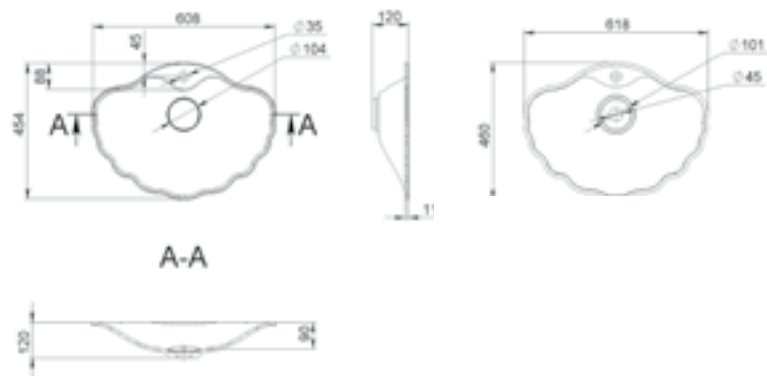

ANTONIO 1200

MÉRET (mm): 1196 x 466 x 176
TÚLFOLYÓ: van

MOSDÓK

ATLANTA

MÉRET (mm): Ø420 x 120
TÚLFOLYÓ: nincs

AURORA

MÉRET (mm): Ø428 x 120
TÚLFOLYÓ: van

BALI