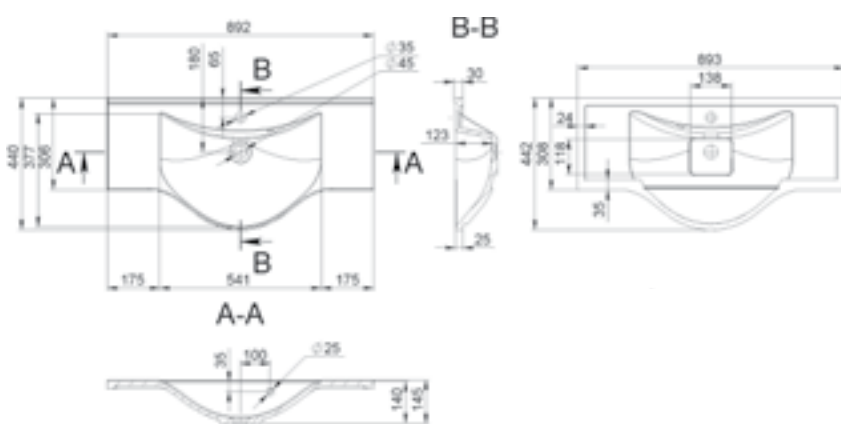

FRANCE

MÉRET (mm): 600 x 400 x 125
TÚLFOLYÓ: nincs

FRANKFURT

MÉRET (mm): 893 x 442 x 145
TÚLFOLYÓ: van