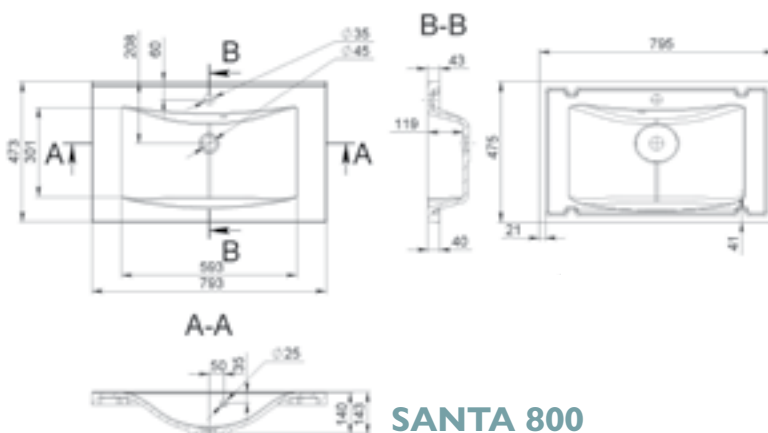

MÉRET (mm): 550 x 390 x 115
TÚLFOLYÓ: nincs

SACRAMENTO

MÉRET (mm): 1001 x 481 x 124
TÚLFOLYÓ: van

SAN MARTIN

MÉRET (mm): 600 x 400 x 170
TÚLFOLYÓ: nincs

SANTA 600

MÉRET (mm): 600 x 477 x 143
TÚLFOLYÓ: van

SANTA 800