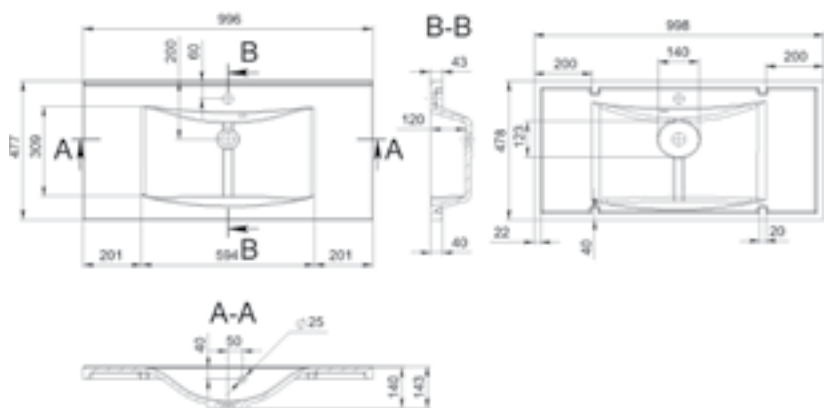

SANTA 1000

MÉRET (mm): 998 x 478 x 143
TÚLFOLYÓ: van

SANTA 1200

MÉRET (mm): 1201 x 480 x 143
TÚLFOLYÓ: van

SANTIAGO

MÉRET (mm): 493 x 131 x 100
TÚLFOLYÓ: nincs