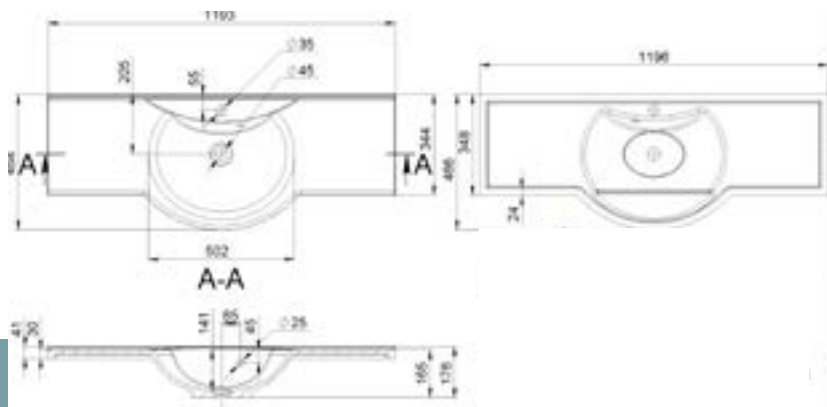

ALLENTOWN

MÉRET (mm): Ø417 x 150
TÚLFOLYÓ: nincs

ANTONIO 600

MÉRET (mm): 597 x 464 x 176
TÚLFOLYÓ: van

ANTONIO 700

MÉRET (mm): 695 x 464 x 173
TÚLFOLYÓ: van

ANTONIO 900

MÉRET (mm): 896 x 466 x 176
TÚLFOLYÓ: van