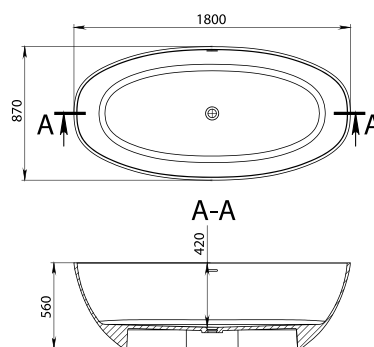

MÉRET (mm): 1800 x 755 x 580

KÁDAK

CHARLOTTE

MÉRET (mm): 1607 x 650 x 650

ALASKA

MÉRET (mm): 1742 x 777 x 638

ALBENIA

MÉRET (mm): 1700 x 700 x 560

MÉRET (mm): 1690 x 800 x 575

MADDALENA

MÉRET (mm): 1750 x 850 x 600

MADONNA

MÉRET (mm): 1800 x 800 x 600

MALDIVES

MÉRET (mm): 1700 x 770 x 580

MATEO

MÉRET (mm): 1800 x 870 x 560

MIRABELLA

MÉRET (mm): 1750 x 805 x 640

PROVIDENCE

MÉRET (mm): 1700 × 700 × 550

SANTORINI

MÉRET (mm): 1645 × 800 × 700

TEMZA