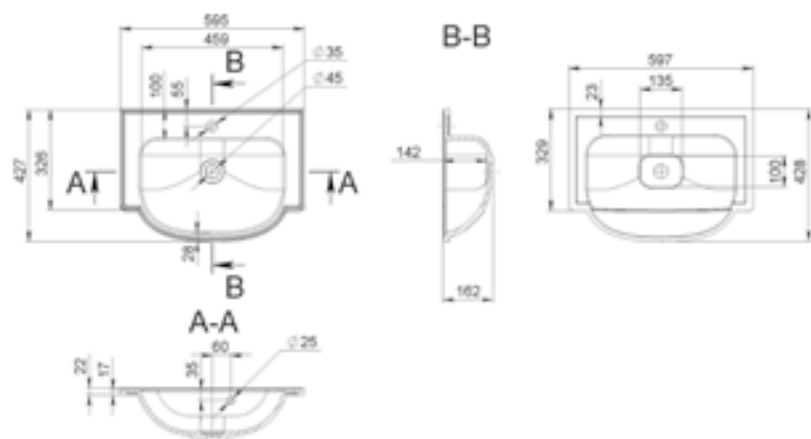

MÉRET (mm): Ø420 × 180
TÚLFOLYÓ: nincs

MARTA 750

MÉRET (mm): 750 x 420 x 150
TÚLFOLYÓ: nincs

MOSDÓK

MARTA 900

MÉRET (mm): 900 x 420 x 140
TÚLFOLYÓ: nincs

MARTEEN

MÉRET (mm): 499 x 401 x 90
TÚLFOLYÓ: nincs