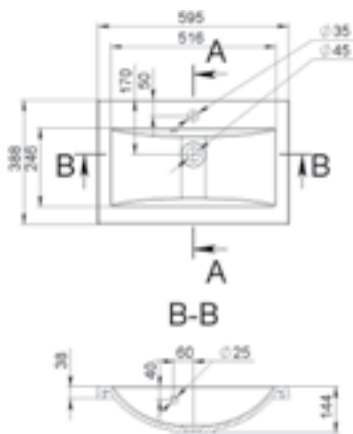

GARY 500

MÉRET (mm): 496 x 387 x 144
TÚLFOLYÓ: van

GARY 600

MÉRET (mm): 598 x 389 x 144
TÚLFOLYÓ: van

GARY 800

MÉRET (mm): 798 x 390 x 144
TÚLFOLYÓ: van