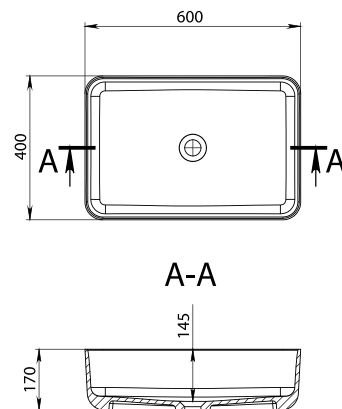

SAN MARTIN

MÉRET (mm): 600 x 400 x 170
TÚLFOLYÓ: nincs