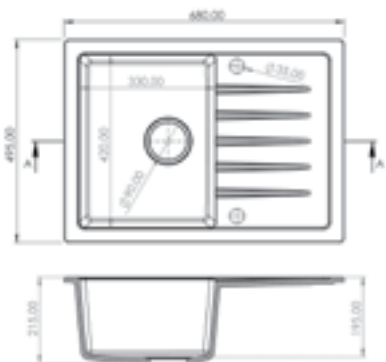

LILY

MÉRET (mm): 485 x 450 x 210
DESIGN: Egy medencés mosogató

CUKI

MÉRET (mm): 560 x 510 x 210
DESIGN: Egy medencés mosogató

JUDO

MÉRET (mm): 680 x 495 x 215
DESIGN: Egy medencés mosogató szárítóval

LOTTI

MÉRET (mm): 770 x 450 x 170