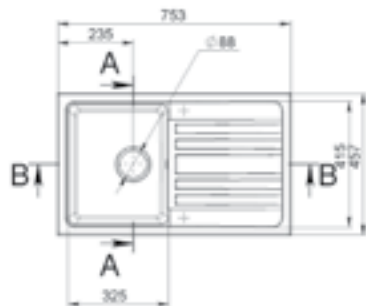

LunArt

www.lunart.hu