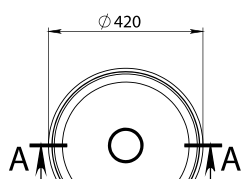

MÉRET (mm): 700 x 480 x 108
TÚLFOLYÓ: van

MARES 600

MÉRET (mm): 585 x 421 x 140
TÚLFOLYÓ: nincs

MARES 800

MÉRET (mm): 784 x 417 x 145
TÚLFOLYÓ: nincs

MARAKESH 380

MÉRET (mm): 519 x 380 x 130
TÚLFOLYÓ: nincs

A-A

MARAKESH 600

MÉRET (mm): 519 × 380 × 130
TÚLFOLYÓ: nincs

A-A

MARSEILLE

MÉRET (mm): 555 × 417 × 134
TÚLFOLYÓ: nincs

A-A

MARTA 420