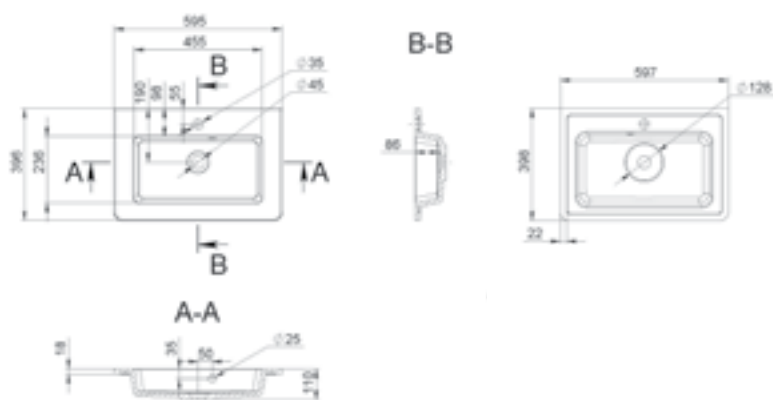

FLORIDA 600

MÉRET (mm): 597 x 398 x 110
TÚLFOLYÓ: van