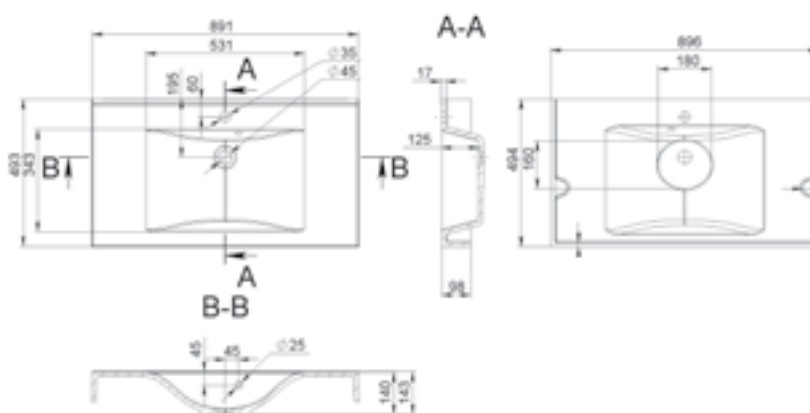

MÉRET (mm): 598 x 494 x 143

TÚLFOLYÓ: van

LOUSIANA 900

MÉRET (mm): 896 x 494 x 143

TÚLFOLYÓ: van

LOUSIANA 1200

MÉRET (mm): 1196 x 495 x 143
TÚLFOLYÓ: van

MANILA