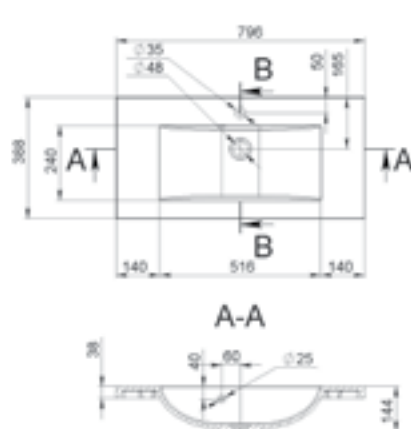

GARY 600

MÉRET (mm): 598 x 389 x 144
TÚLFOLYÓ: van

GARY 800

MÉRET (mm): 798 x 390 x 144
TÚLFOLYÓ: van