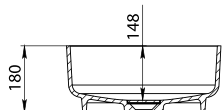

MÉRET (mm): 700 x 480 x 108
TÚLFOLYÓ: van

MARES 600

MÉRET (mm): 585 x 421 x 140
TÚLFOLYÓ: nincs

MARES 800

MÉRET (mm): 784 x 417 x 145
TÚLFOLYÓ: nincs

MARAKESH 380

MÉRET (mm): 519 x 380 x 130
TÚLFOLYÓ: nincs

A-A

MARAKESH 600

MÉRET (mm): 519 × 380 × 130
TÚLFOLYÓ: nincs

A-A

MARSEILLE

MÉRET (mm): 555 × 417 × 134
TÚLFOLYÓ: nincs

A-A

MARTA 420

MÉRET (mm): Ø420 × 180
TÚLFOLYÓ: nincs

MARTA 750

MÉRET (mm): 750 x 420 x 150
TÚLFOLYÓ: nincs

MOSDÓK

MARTA 900

MÉRET (mm): 900 x 420 x 140
TÚLFOLYÓ: nincs

MARTEEN

MÉRET (mm): 499 x 401 x 90
TÚLFOLYÓ: nincs