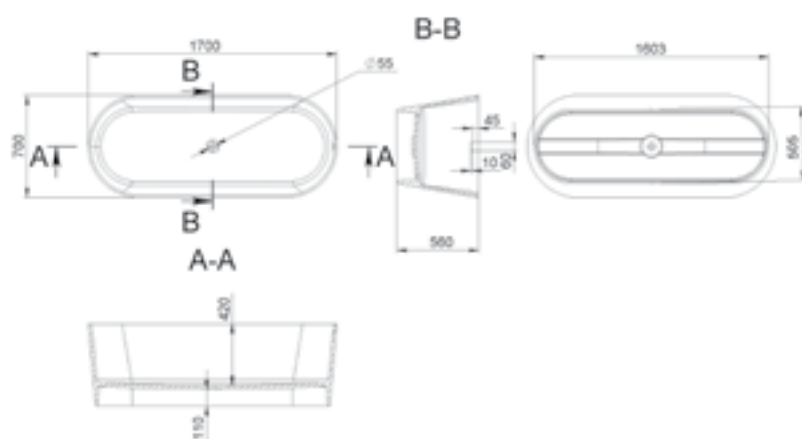

PROVIDENCE

MÉRET (mm): 1700 × 700 × 550