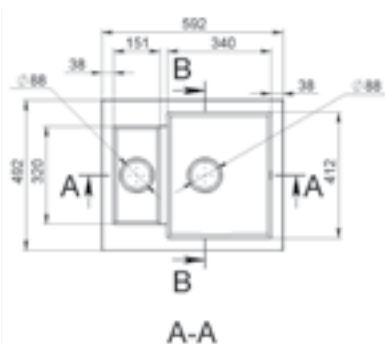

www.lunart.hu

VERSAL

MÉRET (mm): 758 x 462 x 201
 DESIGN: Egy medencés mosogató szárítóval
 KIKÖNNYÍTETT LYUKAK: igen

CONNECTICUT

MÉRET (mm): 780 x 500 x 215
 DESIGN: Egy medencés mosogató szárítóval
 KIKÖNNYÍTETT LYUKAK: igen