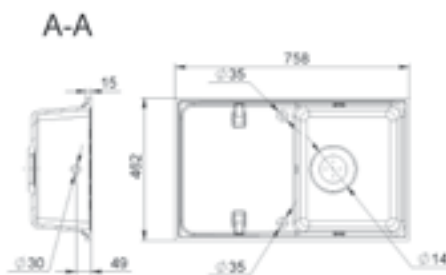

LunArt

www.lunart.hu