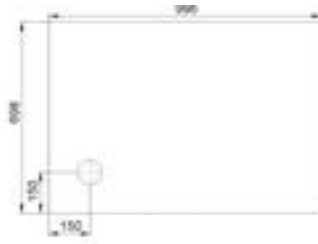

POSEIDON 1000

MÉRET (mm)
996 x 698 x 32