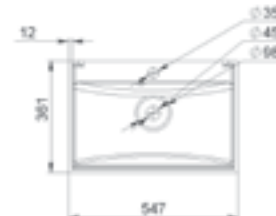

GENIUS 1250L

MÉRET (mm): 1251 × 486 × 165
TÚLFOLYÓ: van

GENIUS 1250R

MÉRET (mm): 1251 × 486 × 165
TÚLFOLYÓ: van

GENIUS 850

MÉRET (mm): 845 x 487 x 165
TÚLFOLYÓ: van

GEORGIA

MÉRET (mm): 450 x 320 x 120
TÚLFOLYÓ: nincs

GLASGOW

MÉRET (mm): 491 x 420 x 136
TÚLFOLYÓ: nincs

HALIFAX

MÉRET (mm): 525 × 880 × 125
TÚLFOLYÓ: nincs

INDIANA

MÉRET (mm): 547 × 361 × 141
TÚLFOLYÓ: van

JAKARTA

MÉRET (mm): Ø400 × 120
TÚLFOLYÓ: nincs