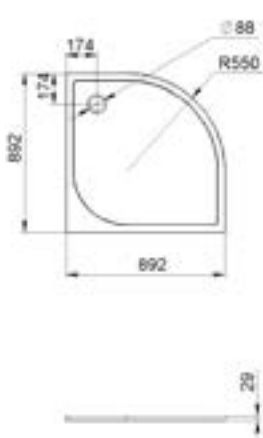

MÉRET (mm): 1690 x 800 x 575

MADDALENA

MÉRET (mm): 1750 x 850 x 600

MADONNA

MÉRET (mm): 1800 x 800 x 600

MALDIVES

MÉRET (mm): 1700 x 770 x 580

MATEO

MÉRET (mm): 1800 x 870 x 560

MIRABELLA

MÉRET (mm): 1750 x 805 x 640

PROVIDENCE

MÉRET (mm): 1700 × 700 × 550

SANTORINI

MÉRET (mm): 1645 × 800 × 700

TEMZA

ELÉRHETŐ SZÍNEK

MAGASFÉNYŰ FEHÉR

MATT FEHÉR

BALTIMORE 800

MÉRET (mm)
796 x 796 x 33

BALTIMORE 900

MÉRET (mm)
895 x 895 x 32

BALTIMORE 1000

MÉRET (mm)
995 x 995 x 30

MADRID 800

MÉRET (mm)
794 x 794 x 31

MADRID 900

MÉRET (mm)
895 x 895 x 29

PARIS 1200

MÉRET (mm)
1187 x 789 x 30

POSEIDON 1200