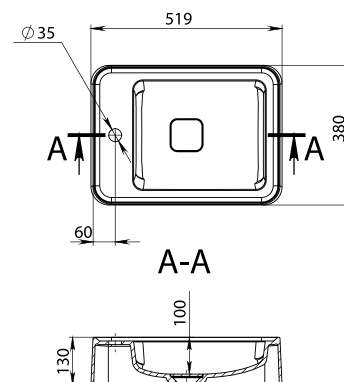

MÉRET (mm): 598 x 494 x 143

TÚLFOLYÓ: van

LOUSIANA 900

MÉRET (mm): 896 x 494 x 143

TÚLFOLYÓ: van

LOUSIANA 1200

MÉRET (mm): 1196 x 495 x 143
TÚLFOLYÓ: van

MANILA

MÉRET (mm): 700 x 480 x 108
TÚLFOLYÓ: van

MARES 600

MÉRET (mm): 585 x 421 x 140
TÚLFOLYÓ: nincs

MARES 800

MÉRET (mm): 784 x 417 x 145
TÚLFOLYÓ: nincs

MARAKESH 380

MÉRET (mm): 519 x 380 x 130
TÚLFOLYÓ: nincs