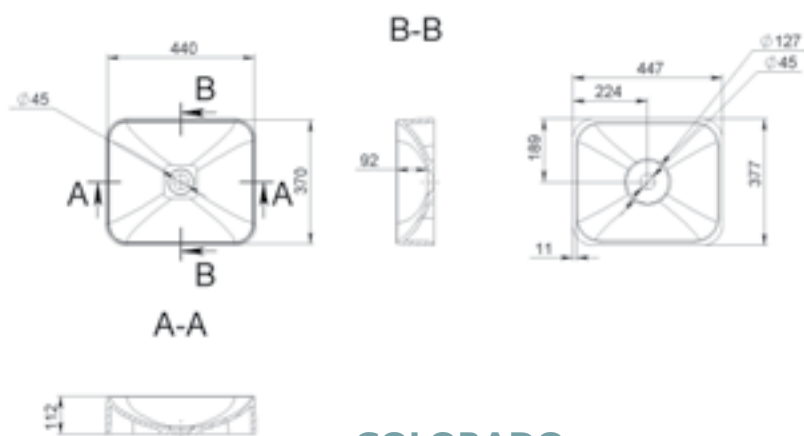

MÉRET (mm): 555 × 400 × 165
TÚLFOLYÓ: nincs

CHARLESTON

MÉRET (mm): 496 x 248 x 147
TÚLFOLYÓ: nincs

CHICAGO

MÉRET (mm): 497 x 304 x 117
TÚLFOLYÓ: nincs

COLORADO

MÉRET (mm): 447 x 377 x 112
TÚLFOLYÓ: nincs

CONCORD