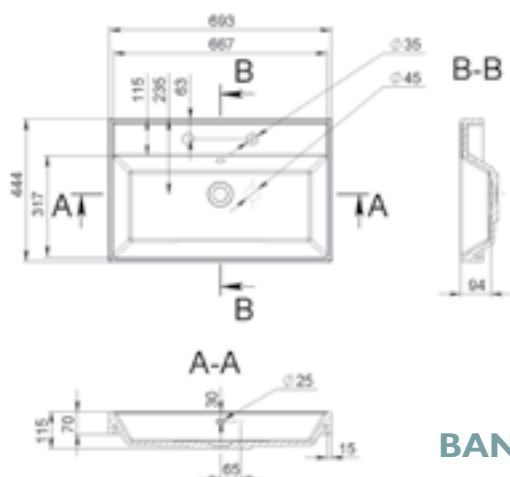

BANGKOK 700

MÉRET (mm): 695 x 446 x 115
TÚLFOLYÓ: van