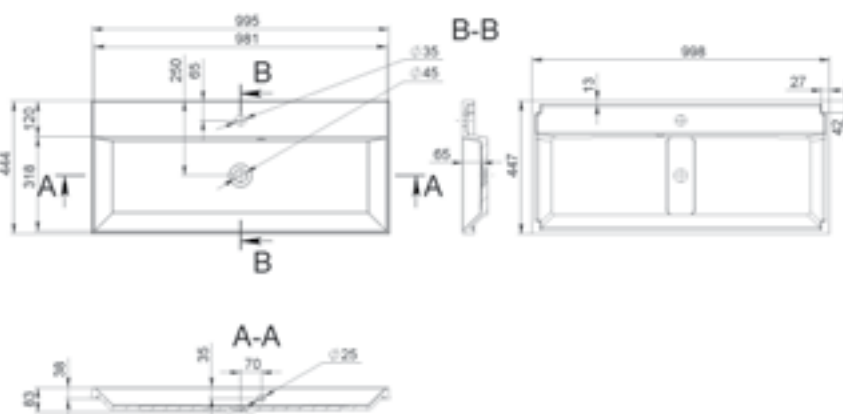

VIVIAN

MÉRET (mm): 998 x 447 x 83
TÚLFOLYÓ: van