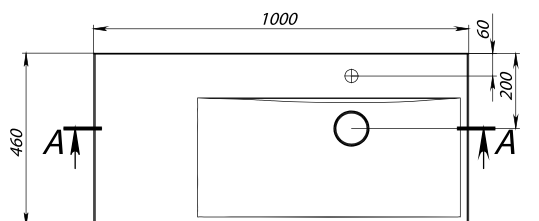

VIENNA 1050

MÉRET (mm): 1050 × 496 × 173
TÚLFOLYÓ: van

VIENNA 1400

MÉRET (mm): 1397 x 494 x 165

TÚLFOLYÓ: van

VIOLA 1000

MÉRET (mm): 1000 x 460 x 122

TÚLFOLYÓ: nincs