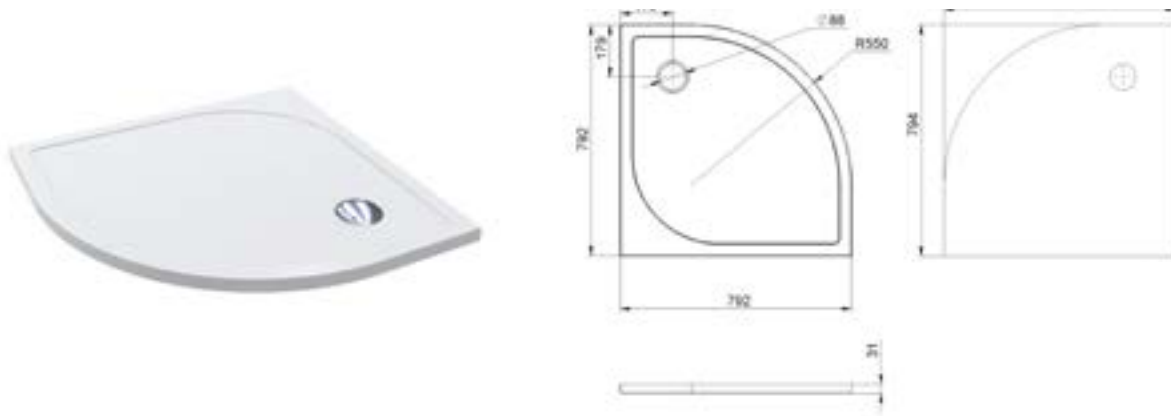

MADRID 800

MÉRET (mm)
794 x 794 x 31