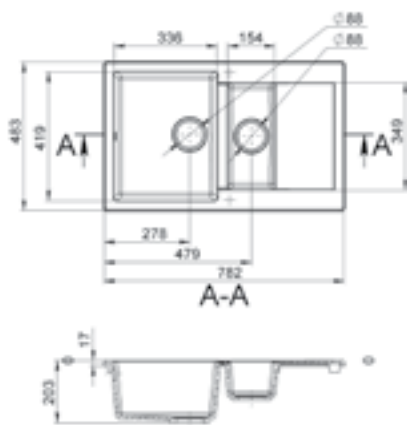

VIRGINIA

MÉRET (mm): 597 x 495 x 204
 DESIGN: Két medencés mosogató szárítóval
 KIKÖNNYÍTETT LYUKAK: igen

AUSTIN

MÉRET (mm): 772 x 430 x 157
 DESIGN: Két medencés mosogató szárítóval
 KIKÖNNYÍTETT LYUKAK: igen