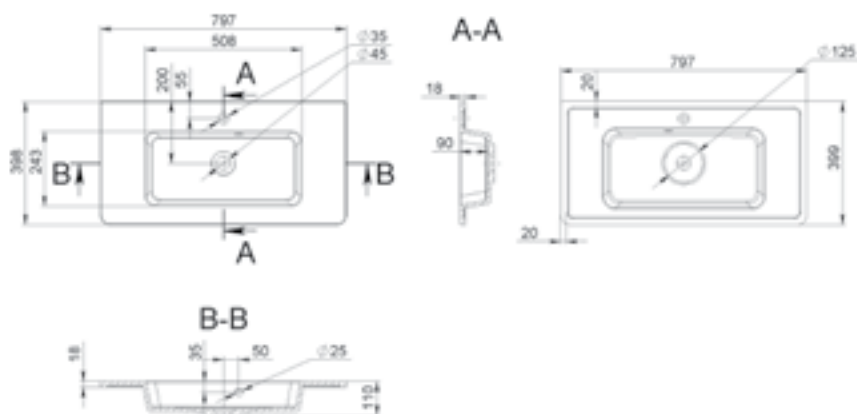

MÉRET (mm): 466 x 400 x 121
TÚLFOLYÓ: nincs

FLORIDA 500

MÉRET (mm): 496 x 399 x 110
TÚLFOLYÓ: van

FLORIDA 600

MÉRET (mm): 597 x 398 x 110
TÚLFOLYÓ: van

FLORIDA 700

MÉRET (mm): 696 × 399 × 110
TÚLFOLYÓ: van

FLORIDA 800