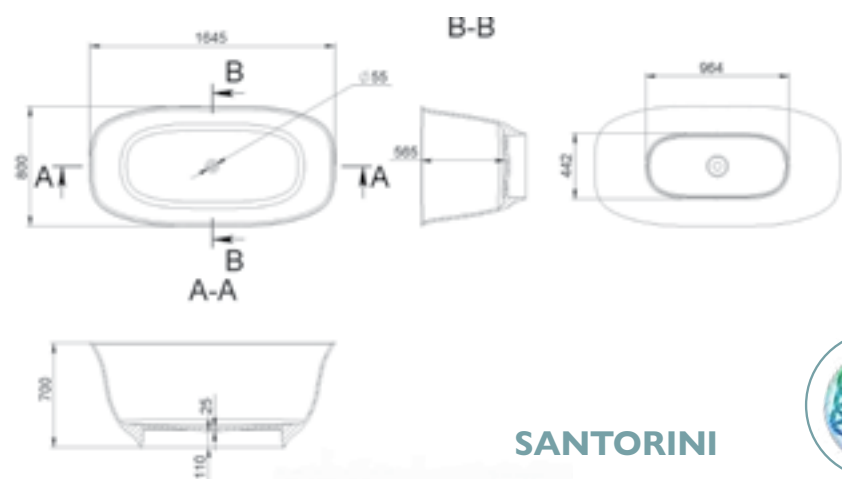

MÉRET (mm): 1690 x 800 x 575

MADDALENA

MÉRET (mm): 1750 x 850 x 600

MADONNA

MÉRET (mm): 1800 x 800 x 600

MALDIVES

MÉRET (mm): 1700 x 770 x 580

MATEO

MÉRET (mm): 1800 x 870 x 560

MIRABELLA

MÉRET (mm): 1750 x 805 x 640

PROVIDENCE

MÉRET (mm): 1700 × 700 × 550

SANTORINI

MÉRET (mm): 1645 × 800 × 700

TEMZA