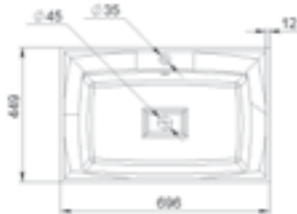

TOKYO

MÉRET (mm): 800 x 900 x 110
TÚLFOLYÓ: nincs

TORONTO

MÉRET (mm): 696 x 449 x 150
TÚLFOLYÓ: van