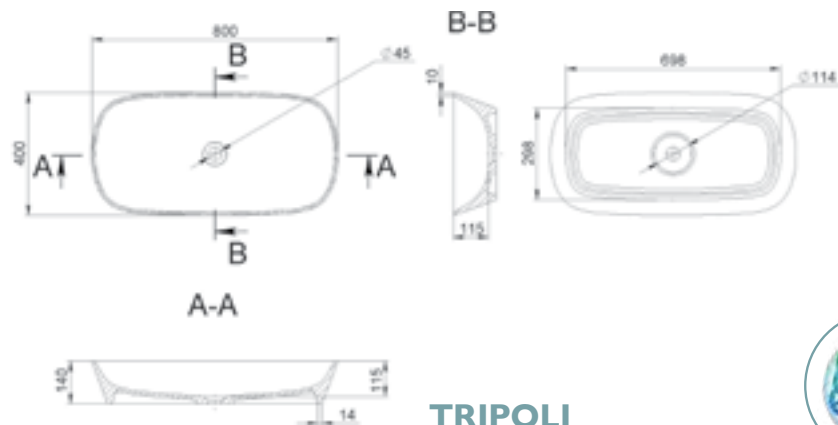

MÉRET (mm): 800 x 900 x 110
TÚLFOLYÓ: nincs

TORONTO

MÉRET (mm): 696 x 449 x 150
TÚLFOLYÓ: van

TRES 900

MÉRET (mm): 900 x 430 x 125
TÚLFOLYÓ: van

MOSDÓK

TRIPOLI

MÉRET (mm): 800 x 400 x 140
TÚLFOLYÓ: nincs