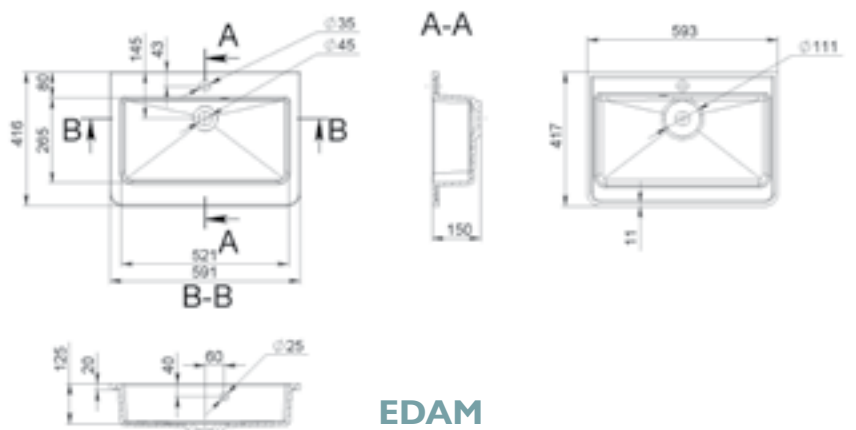

MÉRET (mm): 605 x 440 x 130
TÚLFOLYÓ: van

DUBAI

MÉRET (mm): 798 x 476 x 118
TÚLFOLYÓ: van

DUBLIN

MÉRET (mm): 800 x 506 x 156
TÚLFOLYÓ: van

EDAM

MÉRET (mm): 593 x 417 x 150
TÚLFOLYÓ: van

EGOIST CUP