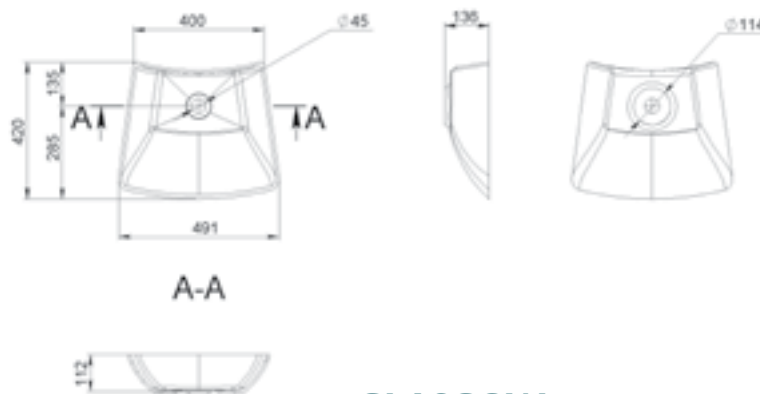

GENIUS 1250L

MÉRET (mm): 1251 × 486 × 165
TÚLFOLYÓ: van

GENIUS 1250R

MÉRET (mm): 1251 × 486 × 165
TÚLFOLYÓ: van

GENIUS 850

MÉRET (mm): 845 x 487 x 165
TÚLFOLYÓ: van

GEORGIA

MÉRET (mm): 450 x 320 x 120
TÚLFOLYÓ: nincs