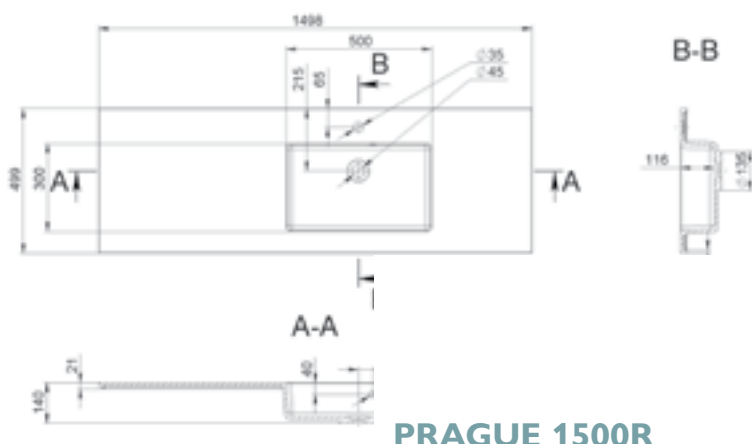

MÉRET (mm): Ø497 x 174
TÚLFOLYÓ: nincs

PATRIC 800L

MÉRET (mm): 798 x 443 x 205
TÚLFOLYÓ: van

PATRIC 800R

MÉRET (mm): 798 x 443 x 205
TÚLFOLYÓ: van

PRAGUE 1500L

MÉRET (mm): 1498 x 499 x 140
TÚLFOLYÓ: van

PRAGUE 1500R