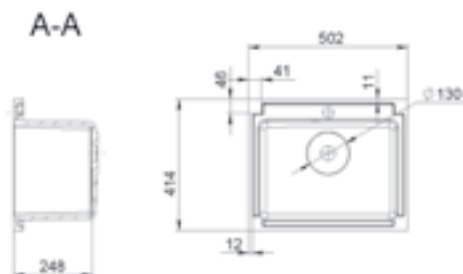

UNO 1000

MÉRET (mm): 1000 x 450 x 130
TÚLFOLYÓ: van

VALET

MÉRET (mm): 502 x 414 x 248
TÚLFOLYÓ: van

VARNA 600

MÉRET (mm): 597 x 418 x 126
TÚLFOLYÓ: van