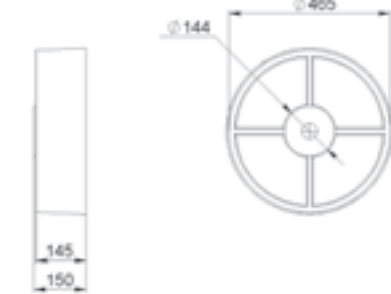

MÉRET (mm): 605 × 494 × 133
TÚLFOLYÓ: van

SEED

MÉRET (mm): 430 × 390 × 130
TÚLFOLYÓ: nincs

SEOUL

MÉRET (mm): 435 × 420 × 173
TÚLFOLYÓ: van

SHANGHAI R

MÉRET (mm): 808 × 258 × 120
TÚLFOLYÓ: nincs

SHANGHAI L

MÉRET (mm): 808 × 258 × 120
TÚLFOLYÓ: nincs

SMART

MÉRET (mm): 373 × 360 × 148
TÚLFOLYÓ: nincs

SOFIA

MÉRET (mm): Ø465 x 150
TÚLFOLYÓ: nincs

SOHO

MÉRET (mm): 899 x 549 x 145
TÚLFOLYÓ: van

SORRENTO