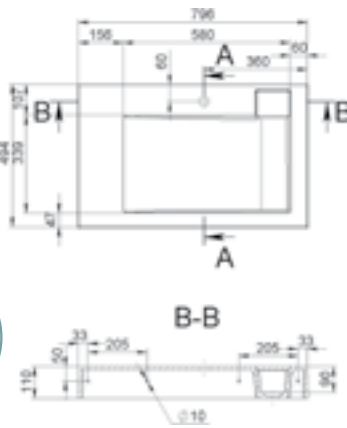

MÉRET (mm): 808 × 258 × 120
TÚLFOLYÓ: nincs

SMART

MÉRET (mm): 373 × 360 × 148
TÚLFOLYÓ: nincs

SOFIA

MÉRET (mm): Ø465 x 150
TÚLFOLYÓ: nincs

SOHO

MÉRET (mm): 899 x 549 x 145
TÚLFOLYÓ: van

SORRENTO

MÉRET (mm): 522 x 325 x 112
TÚLFOLYÓ: nincs

SYDNEY 900

MÉRET (mm): 898 x 458 x 108
TÚLFOLYÓ: van

TALLINN

MÉRET (mm): 603 x 598 x 120
TÚLFOLYÓ: nincs

TITANIA

MÉRET (mm): 695 x 396 x 122
TÚLFOLYÓ: van

TOKYO