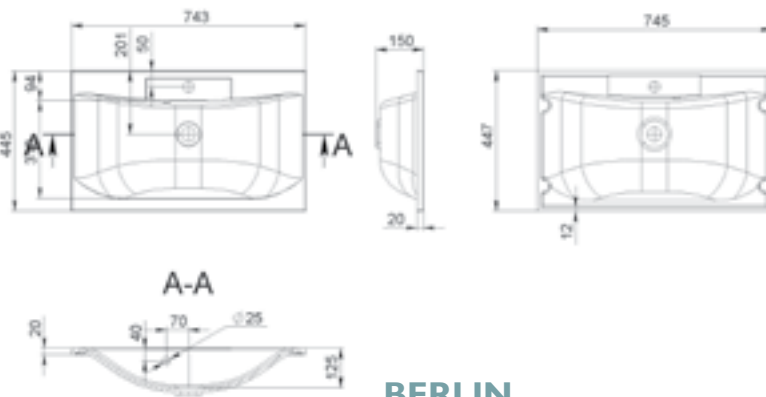

BARCELONA 700L

MÉRET (mm): 700 x 400 x 145
TÚLFOLYÓ: van

BARCELONA 700R

MÉRET (mm): 700 x 400 x 145
TÚLFOLYÓ: van

BARCELONA 800

MÉRET (mm): 796 x 397 x 150
TÚLFOLYÓ: van

BARCELONA 800L

MÉRET (mm): 800 x 400 x 145
TÚLFOLYÓ: van

BARCELONA 800R

MÉRET (mm): 800 x 400 x 145
TÚLFOLYÓ: van

BELLA

MÉRET (mm): 543 × 428 × 140
TÚLFOLYÓ: van

BERLIN

MÉRET (mm): 745 × 447 × 125
TÚLFOLYÓ: van

BOGOTA 405

MÉRET (mm): 461 × 346 × 153
TÚLFOLYÓ: nincs