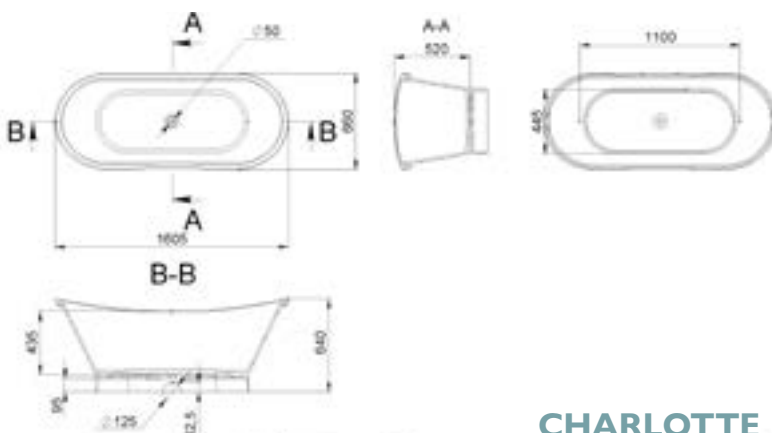

MÉRET (mm): 1800 x 755 x 580

KÁDAK

CHARLOTTE

MÉRET (mm): 1607 x 650 x 650

ALASKA

MÉRET (mm): 1742 x 777 x 638

ALBENIA

MÉRET (mm): 1700 x 700 x 560