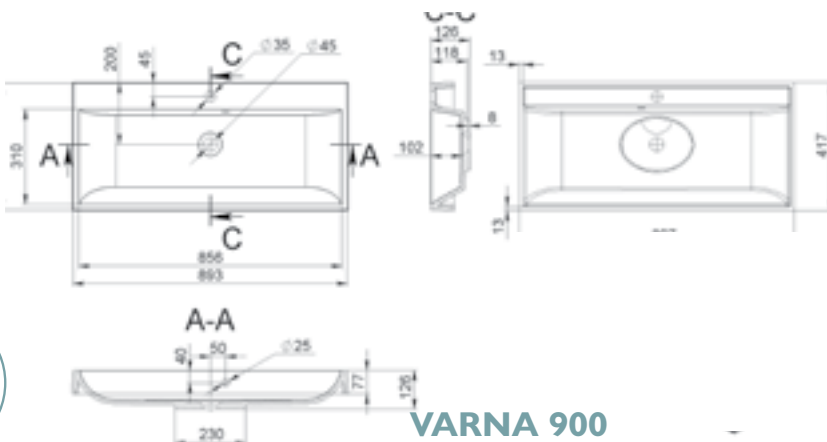

VARNA 800

MÉRET (mm): 794 × 417 × 126
TÚLFOLYÓ: van

VARNA 900

MÉRET (mm): 897 × 417 × 126
TÚLFOLYÓ: van