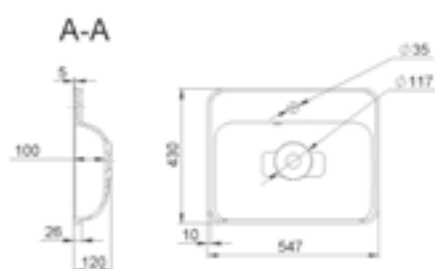

GARLAND

MÉRET (mm): 547 x 430 x 120
TÚLFOLYÓ: van