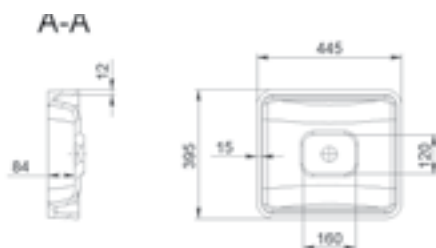

MÉRET (mm): 496 x 387 x 144
TÚLFOLYÓ: van

GARY 600

MÉRET (mm): 598 x 389 x 144
TÚLFOLYÓ: van

GARY 800

MÉRET (mm): 798 x 390 x 144
TÚLFOLYÓ: van

GENEVA

MÉRET (mm): 445 × 395 × 110
TÚLFOLYÓ: nincs

MOSDÓK