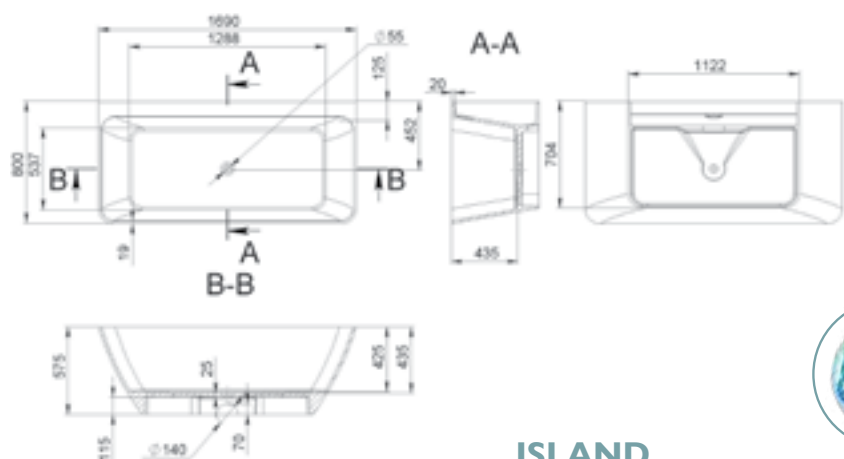

ISLAND

MÉRET (mm): 1690 x 800 x 575

MADDALENA

MÉRET (mm): 1750 x 850 x 600

MADONNA

MÉRET (mm): 1800 x 800 x 600