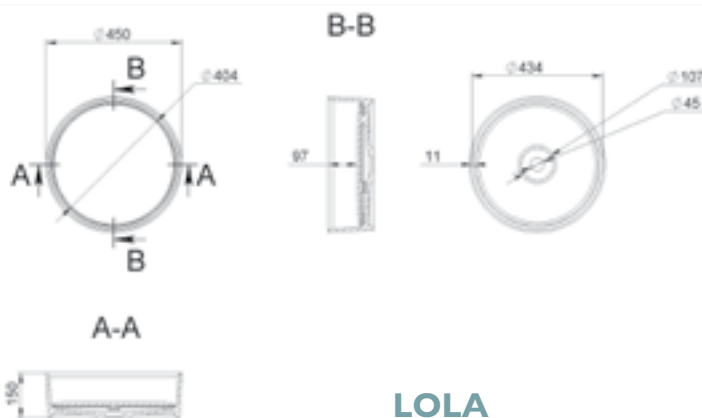

LEBANON

MÉRET (mm): 1387 × 492 × 179
TÚLFOLYÓ: van

LEMOZH

MÉRET (mm): 690 × 380 × 143
TÚLFOLYÓ: nincs

LIFOU

MÉRET (mm): 627 × 434 × 150
TÚLFOLYÓ: van

LIMA

MÉRET (mm): 978 x 548 x 149
TÚLFOLYÓ: nincs