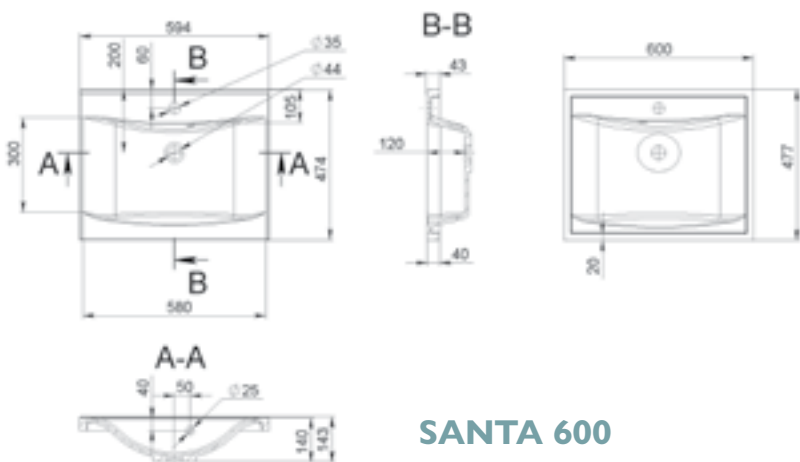

MÉRET (mm): 550 x 390 x 115
TÚLFOLYÓ: nincs

SACRAMENTO

MÉRET (mm): 1001 x 481 x 124
TÚLFOLYÓ: van

SAN MARTIN

MÉRET (mm): 600 x 400 x 170
TÚLFOLYÓ: nincs

SANTA 600

MÉRET (mm): 600 x 477 x 143
TÚLFOLYÓ: van

SANTA 800