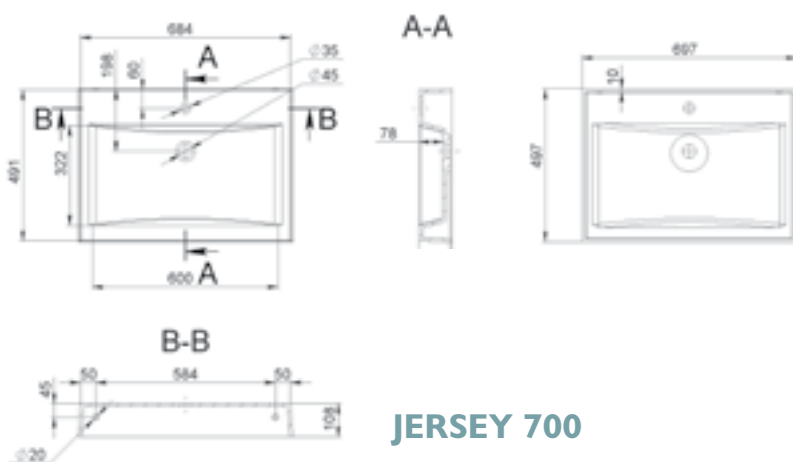

JERSEY 600

MÉRET (mm): 596 × 497 × 108
TÚLFOLYÓ: nincs

JERSEY 700

MÉRET (mm): 697 × 497 × 108
TÚLFOLYÓ: nincs