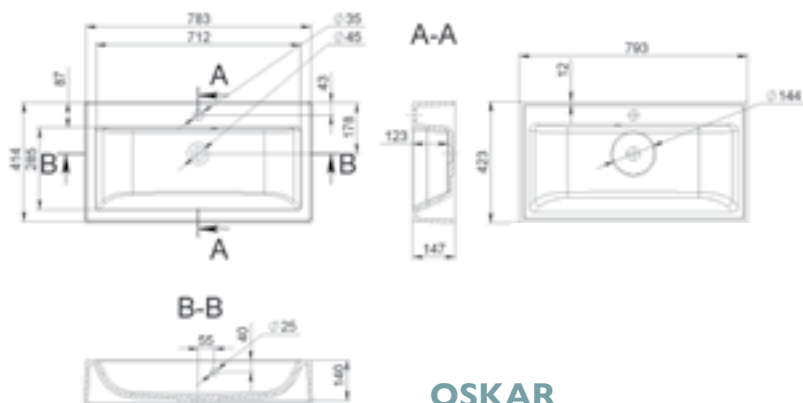

TÚLFOLYÓ: van

ONTARIO 600

MÉRET (mm): 599 x 459 x 140
TÚLFOLYÓ: van

ONTARIO 900

MÉRET (mm): 894 x 457 x 134
TÚLFOLYÓ: van

OSKAR

MÉRET (mm): 793 x 423 x 140
TÚLFOLYÓ: van

PALERMO