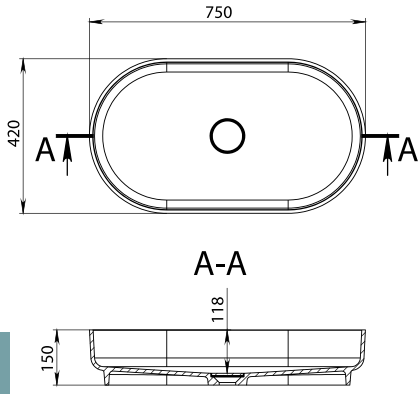

MÉRET (mm): 598 x 494 x 143

TÚLFOLYÓ: van

LOUSIANA 900

MÉRET (mm): 896 x 494 x 143

TÚLFOLYÓ: van

LOUSIANA 1200

MÉRET (mm): 1196 x 495 x 143
TÚLFOLYÓ: van

MANILA

MÉRET (mm): 700 x 480 x 108
TÚLFOLYÓ: van

MARES 600

MÉRET (mm): 585 x 421 x 140
TÚLFOLYÓ: nincs

MARES 800

MÉRET (mm): 784 x 417 x 145
TÚLFOLYÓ: nincs

MARAKESH 380

MÉRET (mm): 519 x 380 x 130
TÚLFOLYÓ: nincs

A-A

MARAKESH 600

MÉRET (mm): 519 × 380 × 130
TÚLFOLYÓ: nincs

A-A

MARSEILLE

MÉRET (mm): 555 × 417 × 134
TÚLFOLYÓ: nincs

A-A

MARTA 420

MÉRET (mm): Ø420 × 180
TÚLFOLYÓ: nincs

MARTA 750

MÉRET (mm): 750 x 420 x 150
TÚLFOLYÓ: nincs

MOSDÓK

MARTA 900

MÉRET (mm): 900 x 420 x 140
TÚLFOLYÓ: nincs

MARTEEN

MÉRET (mm): 499 x 401 x 90
TÚLFOLYÓ: nincs