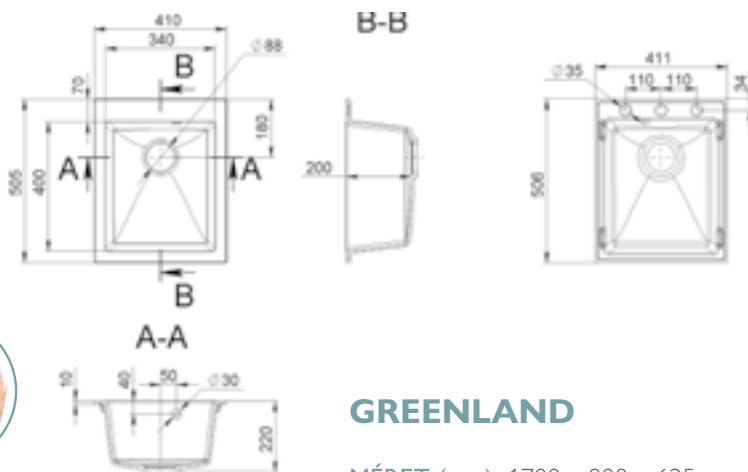

FLORIDA

MÉRET (mm): 1800 x 750 x 722

GREENLAND

MÉRET (mm): 1700 x 800 x 625