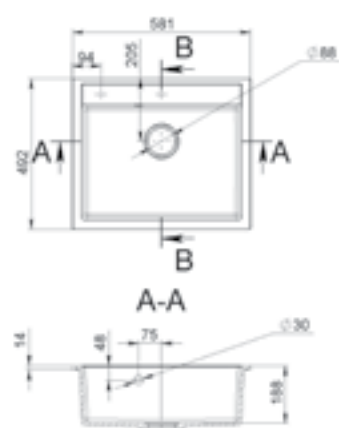

LunArt

www.lunart.hu

BODRUM 510

MÉRET (mm): 509 x 493 x 227
DESIGN: Egy medencés mosogató
KIKÖNNYÍTETT LYUKAK: igen

BODRUM 650

MÉRET (mm): 649 x 500 x 220
DESIGN: Egy medencés mosogató szárítóval
KIKÖNNYÍTETT LYUKAK: igen

ORLANDO

MÉRET (mm): 582 x 493 x 188
DESIGN: Egy medencés mosogató
KIKÖNNYÍTETT LYUKAK: igen