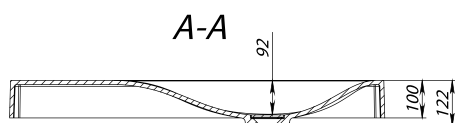

VIENNA 1050

MÉRET (mm): 1050 × 496 × 173
TÚLFOLYÓ: van

VIENNA 1400

MÉRET (mm): 1397 x 494 x 165

TÚLFOLYÓ: van

VIOLA 1000

MÉRET (mm): 1000 x 460 x 122

TÚLFOLYÓ: nincs