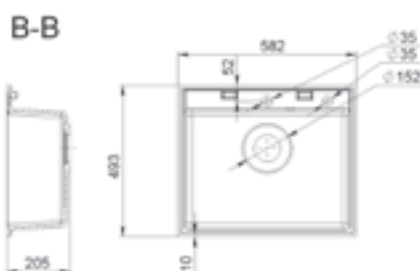

MÉRET (mm): 505 x 560 x 220
 DESIGN: Egy medencés mosogató
 KIKÖNNYÍTETT LYUKAK: igen

A-A

HANOI 760

MÉRET (mm): 505 x 760 x 220
 DESIGN: Egy medencés mosogató
 KIKÖNNYÍTETT LYUKAK: igen

LunArt

www.lunart.hu

BODRUM 510

MÉRET (mm): 509 x 493 x 227
 DESIGN: Egy medencés mosogató
 KIKÖNNYÍTETT LYUKAK: igen

BODRUM 650

MÉRET (mm): 649 x 500 x 220
 DESIGN: Egy medencés mosogató szárítóval
 KIKÖNNYÍTETT LYUKAK: igen