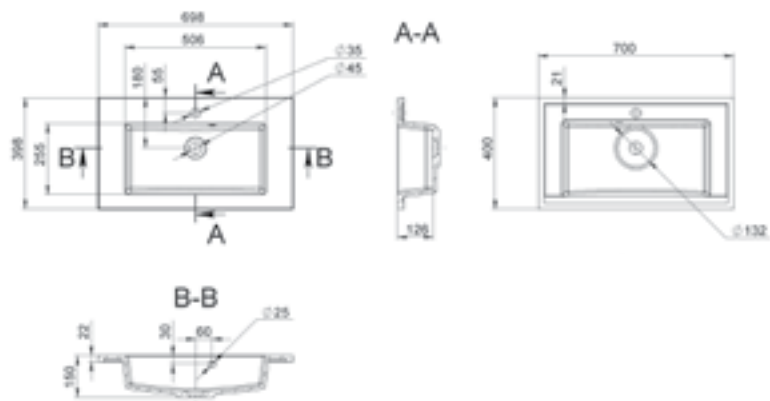

MÉRET (mm): 618 x 460 x 120
TÚLFOLYÓ: nincs

BANGKOK 700

MÉRET (mm): 695 x 446 x 115
TÚLFOLYÓ: van

BANGKOK 1000

MÉRET (mm): 1000 x 450 x 111
TÚLFOLYÓ: van

BARCELONA 700

MÉRET (mm): 700 x 400 x 150
TÚLFOLYÓ: van