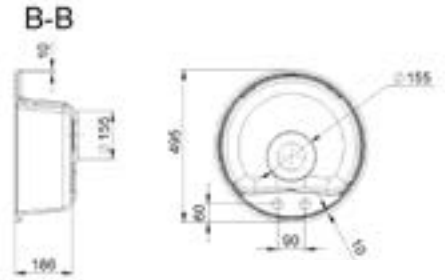

GREY

SAND

PEARL WHITE

BEÉPÍTÉSI MÓD

MODUL
MOSOGATÓ

BEÉPÍTHETŐ

HOUSTON

MÉRET (mm): Ø495 × 204
 DESIGN: Egy medencés mosogató
 KIKÖNNYÍTETT LYUKAK: igen

TULUZÁ

MÉRET (mm): Ø525 × 204
 DESIGN: Egy medencés mosogató
 KIKÖNNYÍTETT LYUKAK: igen

MALIBU

MÉRET (mm): Ø516 × 220
 DESIGN: Egy medencés mosogató
 KIKÖNNYÍTETT LYUKAK: igen

LAGOS

MÉRET (mm): 612 x 464 x 178
 DESIGN: Egy medencés mosogató szárítóval
 KIKÖNNYÍTETT LYUKAK: igen