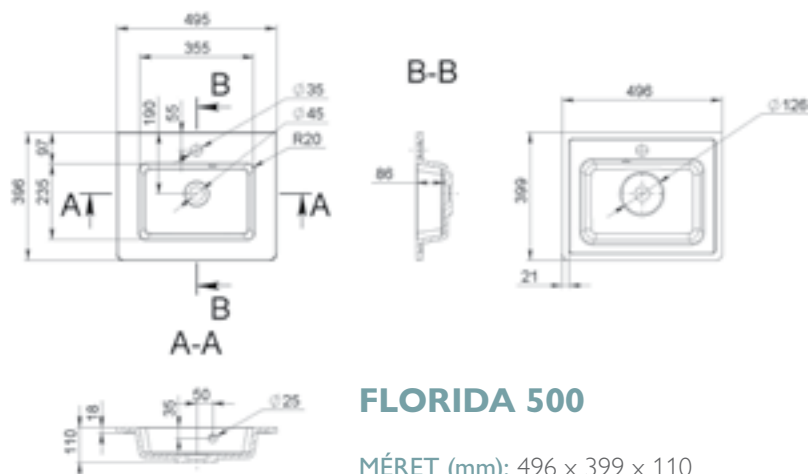

FLORENCE

MÉRET (mm): 466 x 400 x 121
TÚLFOLYÓ: nincs

FLORIDA 500

MÉRET (mm): 496 x 399 x 110
TÚLFOLYÓ: van