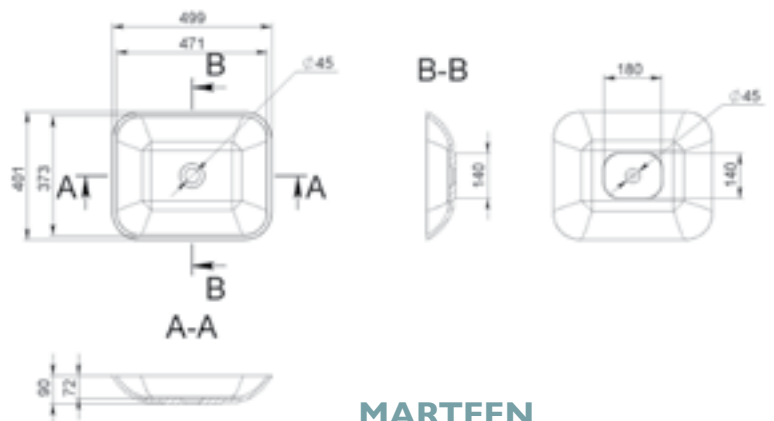

MÉRET (mm): Ø420 × 180
TÚLFOLYÓ: nincs

MARTA 750

MÉRET (mm): 750 x 420 x 150
TÚLFOLYÓ: nincs

MOSDÓK

MARTA 900

MÉRET (mm): 900 x 420 x 140
TÚLFOLYÓ: nincs

MARTEEN

MÉRET (mm): 499 x 401 x 90
TÚLFOLYÓ: nincs

MESA

MÉRET (mm): 597 × 428 × 162
TÚLFOLYÓ: van

MICHIGAN

MÉRET (mm): 546 × 428 × 120
TÚLFOLYÓ: van

MIDLAND

MÉRET (mm): 597 × 455 × 100
TÚLFOLYÓ: van

MILANO

MÉRET (mm): 896 x 487 x 120
TÚLFOLYÓ: van