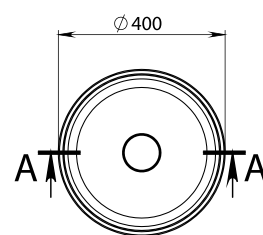

LunArt

A-A

MOON

MÉRET (mm): Ø 400 x 135
TÚLFOLYÓ: nincs

A-A

NICE

MÉRET (mm): 595 x 297 x 130
TÚLFOLYÓ: nincs