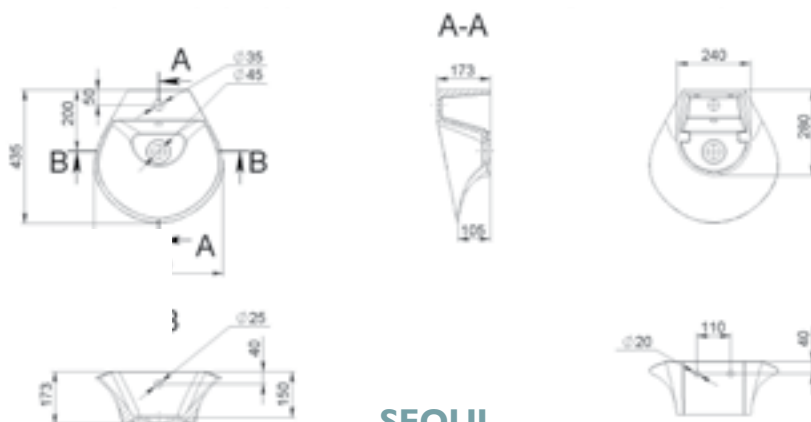

SEOUL

MÉRET (mm): 435 × 420 × 173
TÚLFOLYÓ: van