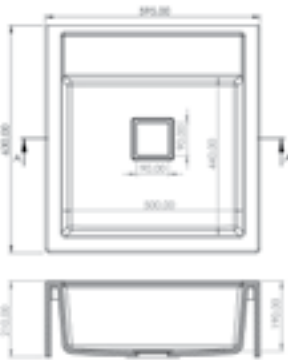

NOLEN

MÉRET (mm): 795 x 460 x 210
DESIGN: Két medencés mosogató

DADDY

MÉRET (mm): 595 x 630 x 210
DESIGN: Egy medencés mosogató