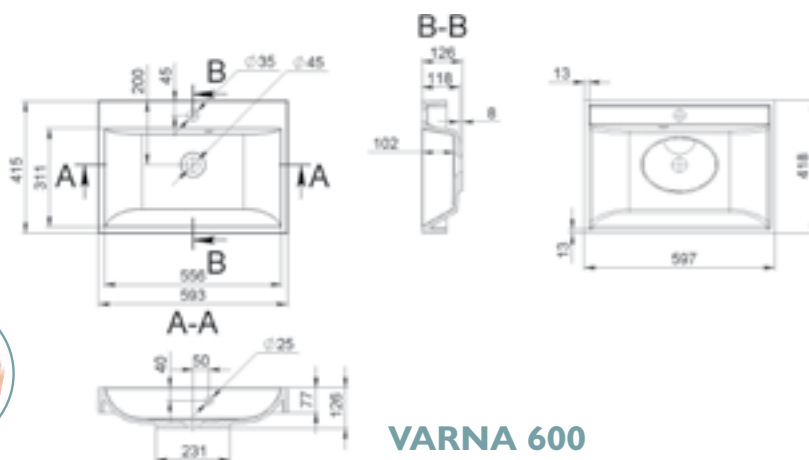

VALET

MÉRET (mm): 502 x 414 x 248
TÚLFOLYÓ: van

VARNA 600

MÉRET (mm): 597 x 418 x 126
TÚLFOLYÓ: van