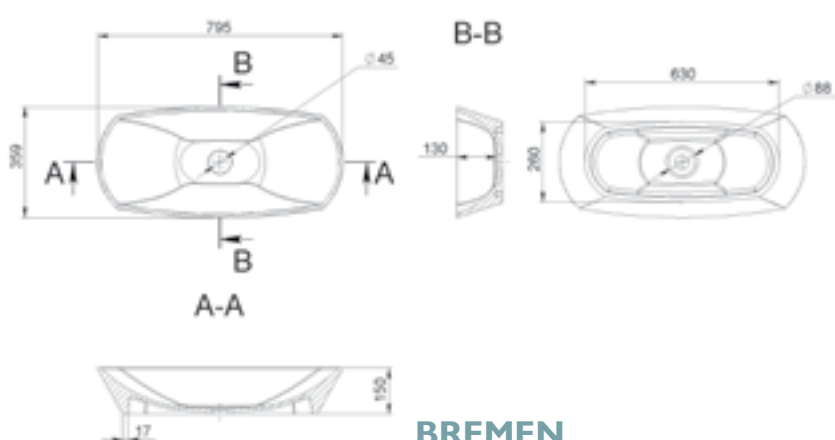

BREMEN

MÉRET (mm): 795 x 359 x 150
TÚLFOLYÓ: nincs