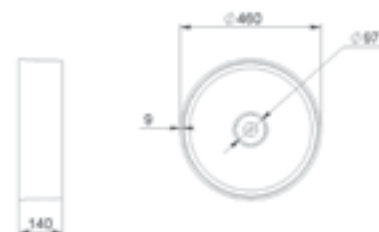

EGOIST CUP

MÉRET (mm): 600 x 413 x 157
TÚLFOLYÓ: nincs

MOSDÓK