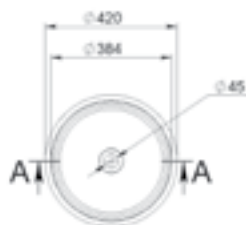

ANTONIO 1200

MÉRET (mm): 1196 x 466 x 176
TÚLFOLYÓ: van

MOSDÓK

ATLANTA

MÉRET (mm): Ø420 x 120
TÚLFOLYÓ: nincs