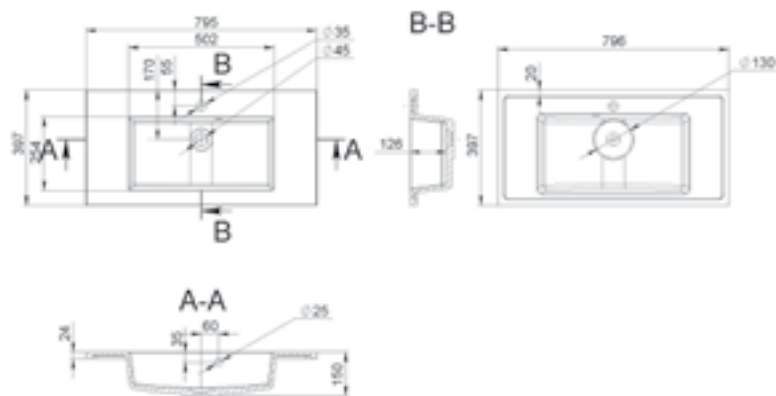

BARCELONA 700L

MÉRET (mm): 700 x 400 x 145
TÚLFOLYÓ: van

BARCELONA 700R

MÉRET (mm): 700 x 400 x 145
TÚLFOLYÓ: van

BARCELONA 800

MÉRET (mm): 796 x 397 x 150
TÚLFOLYÓ: van

BARCELONA 800L

MÉRET (mm): 800 x 400 x 145
TÚLFOLYÓ: van