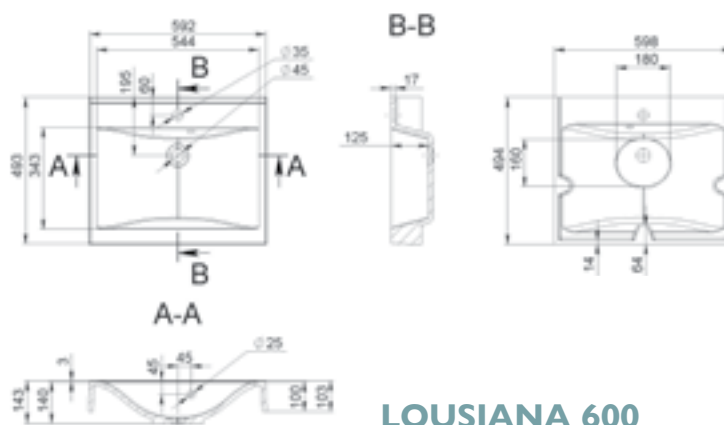

LORRY 700

MÉRET (mm): 700 x 475 x 142

TÚLFOLYÓ: van

LOUSIANA 600

MÉRET (mm): 598 x 494 x 143

TÚLFOLYÓ: van