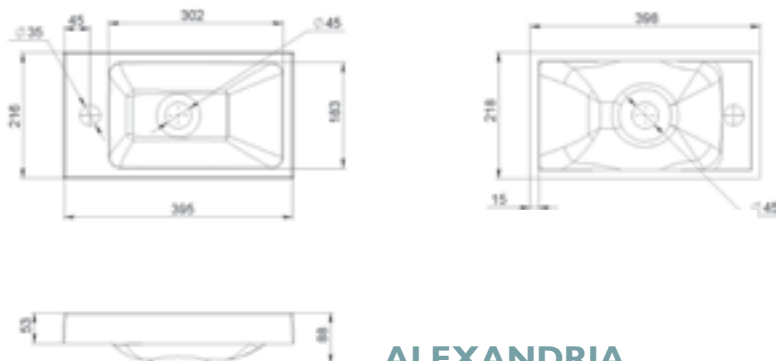

DÜBELLEL FALRA
SZERELHETŐ

BÚTORRA
RÖGZÍTHETŐ

ALÁÉPÍTHETŐ
MOSDÓ

SZABADON
ÁLLÓ

ALBENA

MÉRET (mm): 440 x 310 x 124
TÚLFOLYÓ: nincs

ALEXANDRIA

MÉRET (mm): 395 x 220 x 88
TÚLFOLYÓ: nincs