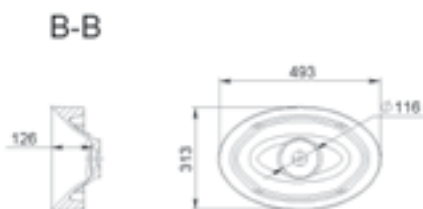

ELMONTE

MÉRET (mm): 548 x 360 x 115
TÚLFOLYÓ: nincs