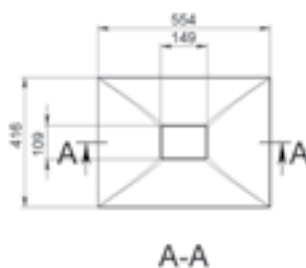

MARAKESH 600

MÉRET (mm): 519 × 380 × 130
TÚLFOLYÓ: nincs

MARSEILLE

MÉRET (mm): 555 × 417 × 134
TÚLFOLYÓ: nincs

MARTA 420

MÉRET (mm): Ø420 × 180
TÚLFOLYÓ: nincs