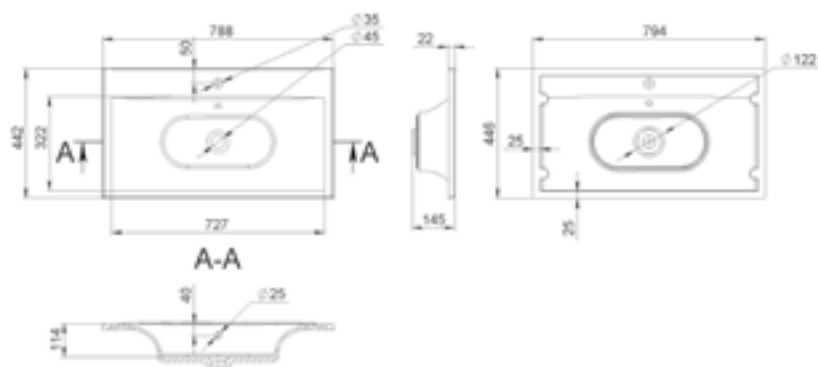

DELPHI

MÉRET (mm): 794 x 446 x 114
TÚLFOLYÓ: van