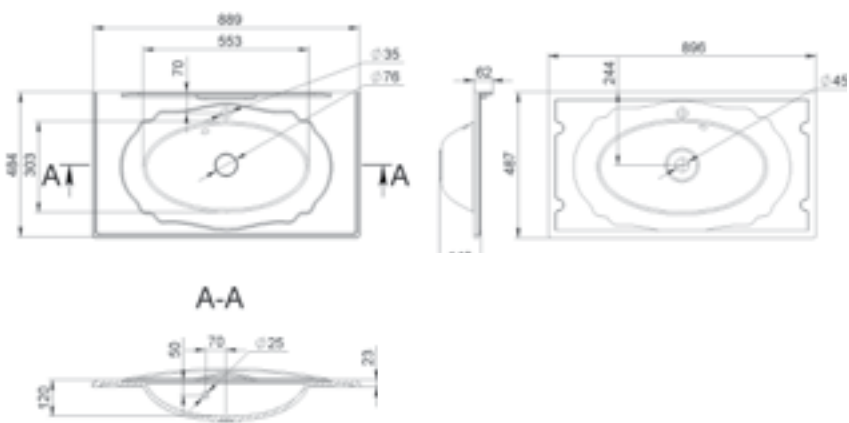

MESA

MÉRET (mm): 597 × 428 × 162
TÚLFOLYÓ: van

MICHIGAN

MÉRET (mm): 546 × 428 × 120
TÚLFOLYÓ: van

MIDLAND

MÉRET (mm): 597 × 455 × 100
TÚLFOLYÓ: van

MILANO

MÉRET (mm): 896 x 487 x 120
TÚLFOLYÓ: van