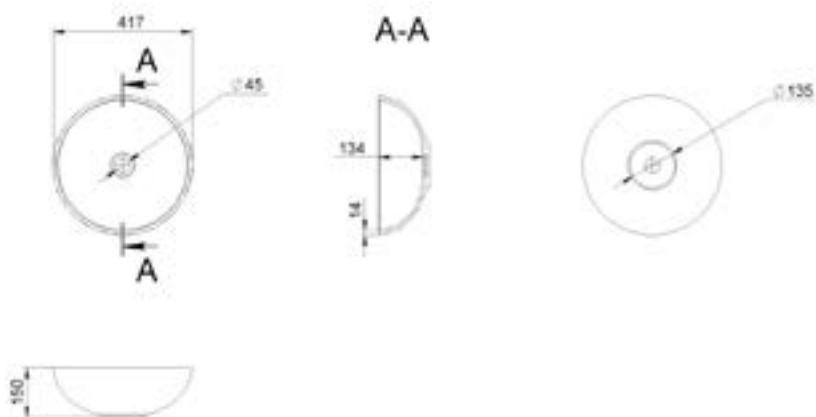

DÜBELLEL FALRA
SZERELHETŐ

BÚTORRA
RÖGZÍTHETŐ

ALÁÉPÍTHETŐ
MOSDÓ

SZABADON
ÁLLÓ

ALBENA

MÉRET (mm): 440 x 310 x 124
TÚLFOLYÓ: nincs

ALEXANDRIA

MÉRET (mm): 395 x 220 x 88
TÚLFOLYÓ: nincs