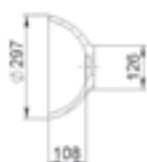

MESA

MÉRET (mm): 597 × 428 × 162
TÚLFOLYÓ: van

MICHIGAN

MÉRET (mm): 546 × 428 × 120
TÚLFOLYÓ: van

MIDLAND

MÉRET (mm): 597 × 455 × 100
TÚLFOLYÓ: van

MILANO

MÉRET (mm): 896 x 487 x 120
TÚLFOLYÓ: van

MOSDÓK

MONACO

MÉRET (mm): 595 x 447 x 215
TÚLFOLYÓ: nincs

LunArt

A-A

MOON

MÉRET (mm): Ø 400 x 135
TÚLFOLYÓ: nincs

A-A