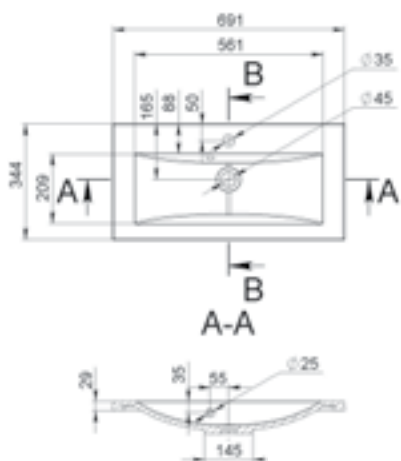

VARNA 800

MÉRET (mm): 794 × 417 × 126
TÚLFOLYÓ: van

VARNA 900

MÉRET (mm): 897 × 417 × 126
TÚLFOLYÓ: van

VARNA 1000

MÉRET (mm): 994 × 418 × 125
TÚLFOLYÓ: van

VASALIA

MÉRET (mm): 693 × 346 × 98
TÚLFOLYÓ: van