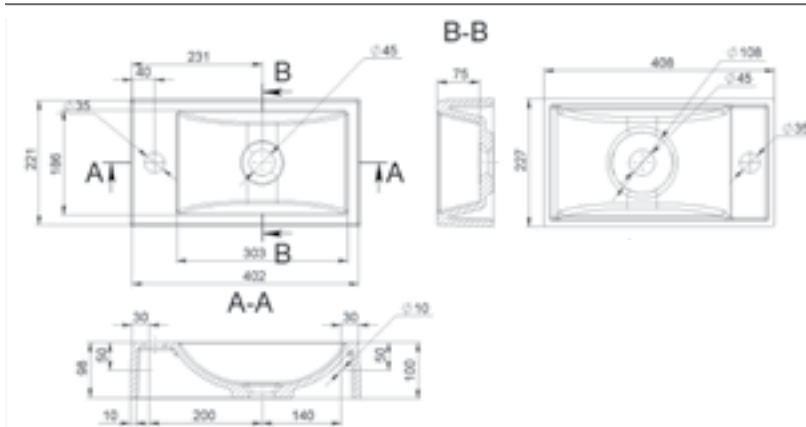

FARO R

MÉRET (mm): 408 × 227 × 100
TÚLFOLYÓ: nincs