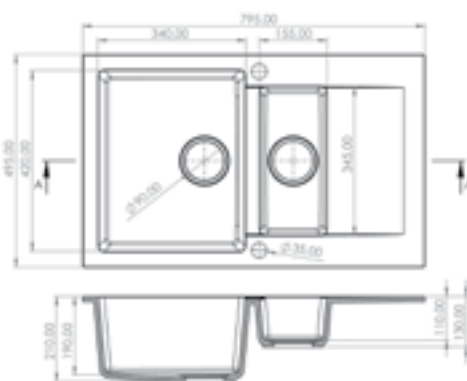

LILY

MÉRET (mm): 485 x 450 x 210
DESIGN: Egy medencés mosogató

CUKI

MÉRET (mm): 560 x 510 x 210
DESIGN: Egy medencés mosogató

JUDO

MÉRET (mm): 680 x 495 x 215
DESIGN: Egy medencés mosogató szárítóval

LOTTI

MÉRET (mm): 770 x 450 x 170

DESIGN: Egy medencés mosogató szárítóval

MARKO

MÉRET (mm): 605 x 495 x 210

DESIGN: Két medencés mosogató

GERY

MÉRET (mm): 795 x 495 x 210

DESIGN: Két medencés mosogató szárítóval

NOLEN