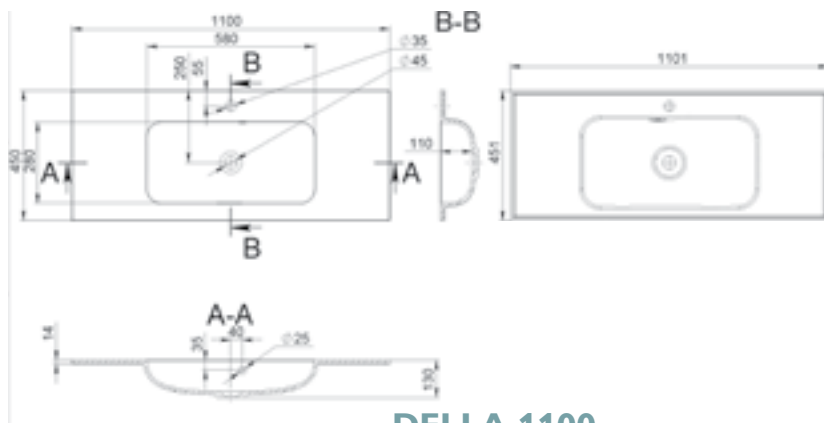

MÉRET (mm): 801 x 451 x 130
TÚLFOLYÓ: van

DELLA 1000

MÉRET (mm): 1001 x 451 x 130
TÚLFOLYÓ: van

DELLA 900

MÉRET (mm): 901 x 451 x 130
TÚLFOLYÓ: van

DELLA 1100-2

MÉRET (mm): 1101 × 451 × 130
TÚLFOLYÓ: van

DELLA 1100