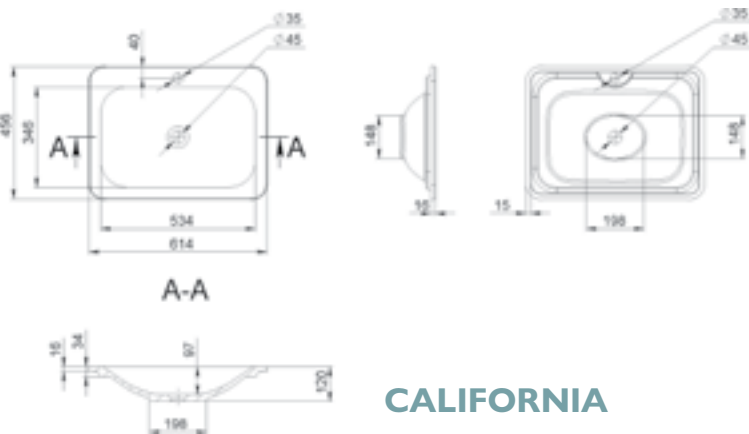

BRATISLAVA 750

MÉRET (mm): 746 x 467 x 130
TÚLFOLYÓ: van

BREMEN

MÉRET (mm): 795 x 359 x 150
TÚLFOLYÓ: nincs

CAIRO

MÉRET (mm): 798 x 348 x 100
TÚLFOLYÓ: van

CALIFORNIA

MÉRET (mm): 614 x 456 x 120
TÚLFOLYÓ: nincs