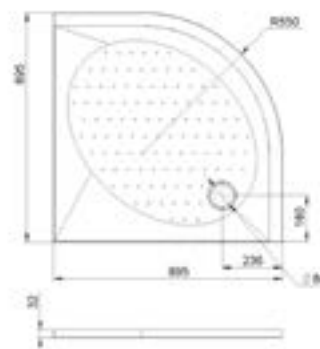

ELÉRHETŐ SZÍNEK

MAGASFÉNYŰ FEHÉR

MATT FEHÉR

BALTIMORE 800

MÉRET (mm)
796 x 796 x 33

BALTIMORE 900

MÉRET (mm)
895 x 895 x 32

BALTIMORE 1000

MÉRET (mm)
995 x 995 x 30

MADRID 800

MÉRET (mm)
794 x 794 x 31

MADRID 900

MÉRET (mm)
895 x 895 x 29

PARIS 1200

MÉRET (mm)
1187 x 789 x 30

POSEIDON 1200