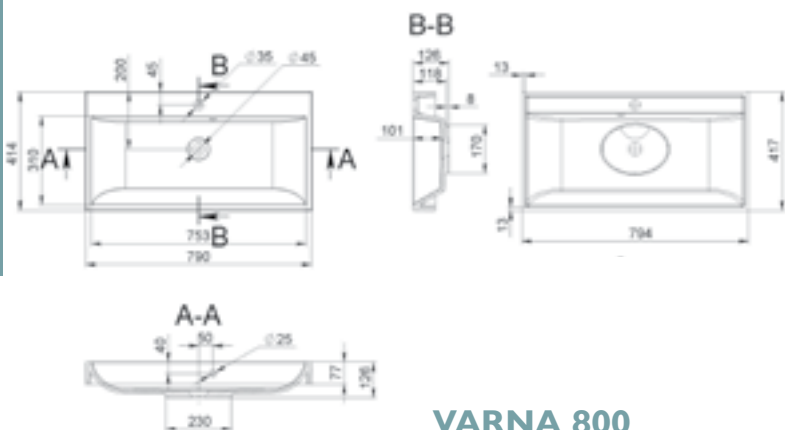

UNO 1000

MÉRET (mm): 1000 x 450 x 130
TÚLFOLYÓ: van

VALET

MÉRET (mm): 502 x 414 x 248
TÚLFOLYÓ: van

VARNA 600

MÉRET (mm): 597 x 418 x 126
TÚLFOLYÓ: van

VARNA 700

MÉRET (mm): 694 × 416 × 126
TÚLFOLYÓ: van