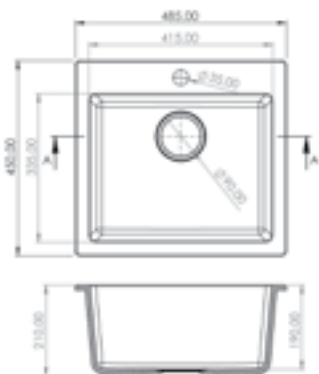

LILY

MÉRET (mm): 485 x 450 x 210
DESIGN: Egy medencés mosogató

CUKI

MÉRET (mm): 560 x 510 x 210
DESIGN: Egy medencés mosogató

JUDO

MÉRET (mm): 680 x 495 x 215
DESIGN: Egy medencés mosogató szárítóval

LOTTI

MÉRET (mm): 770 x 450 x 170

DESIGN: Egy medencés mosogató szárítóval

MARKO

MÉRET (mm): 605 x 495 x 210

DESIGN: Két medencés mosogató

GERY

MÉRET (mm): 795 x 495 x 210

DESIGN: Két medencés mosogató szárítóval

NOLEN