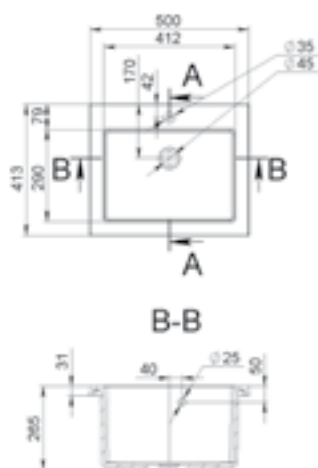

UNO 1000

MÉRET (mm): 1000 x 450 x 130
TÚLFOLYÓ: van

VALET

MÉRET (mm): 502 x 414 x 248
TÚLFOLYÓ: van

VARNA 600

MÉRET (mm): 597 x 418 x 126
TÚLFOLYÓ: van