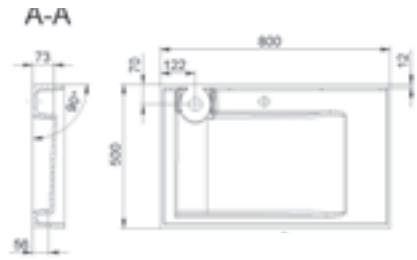

MÉRET (mm): 808 × 258 × 120
TÚLFOLYÓ: nincs

SMART

MÉRET (mm): 373 × 360 × 148
TÚLFOLYÓ: nincs

SOFIA

MÉRET (mm): Ø465 x 150
TÚLFOLYÓ: nincs

SOHO

MÉRET (mm): 899 x 549 x 145
TÚLFOLYÓ: van

SORRENTO

MÉRET (mm): 522 x 325 x 112
TÚLFOLYÓ: nincs

SYDNEY 900

MÉRET (mm): 898 x 458 x 108
TÚLFOLYÓ: van

TALLINN

MÉRET (mm): 603 x 598 x 120
TÚLFOLYÓ: nincs

TITANIA

MÉRET (mm): 695 x 396 x 122
TÚLFOLYÓ: van

TOKYO