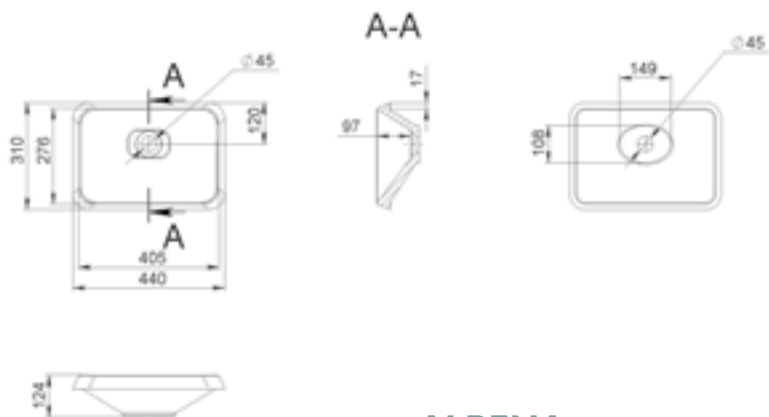

DÜBELLEL FALRA
SZERELHETŐ

BÚTORRA
RÖGZÍTHETŐ

ALÁÉPÍTHETŐ
MOSDÓ

SZABADON
ÁLLÓ

ALBENA

MÉRET (mm): 440 x 310 x 124
TÚLFOLYÓ: nincs

ALEXANDRIA

MÉRET (mm): 395 x 220 x 88
TÚLFOLYÓ: nincs