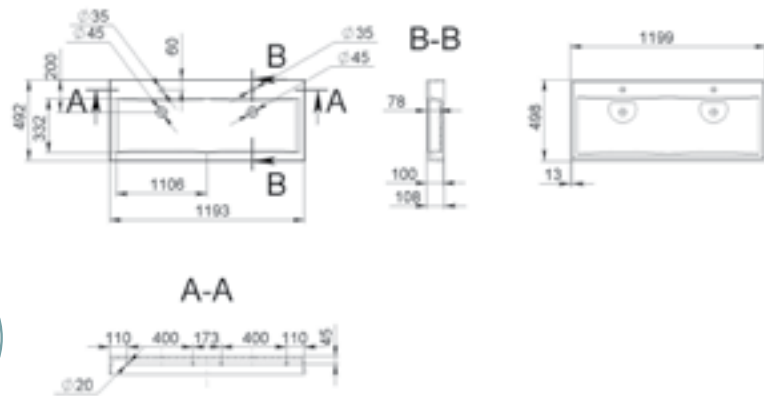

JAY

MÉRET (mm): 540 × 390 × 150
TÚLFOLYÓ: nincs

JERSEY 600

MÉRET (mm): 596 × 497 × 108
TÚLFOLYÓ: nincs

JERSEY 700

MÉRET (mm): 697 × 497 × 108
TÚLFOLYÓ: nincs

JERSEY 900

MÉRET (mm): 895 x 496 x 108
TÚLFOLYÓ: nincs