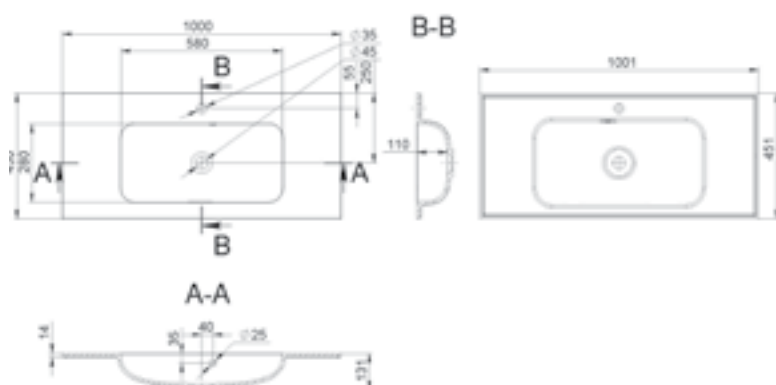

DELLA 1000

MÉRET (mm): 1001 x 451 x 130
TÚLFOLYÓ: van