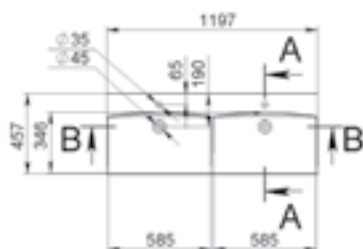

ONTARIO 1200

MÉRET (mm): 1199 × 459 × 140

TÚLFOLYÓ: van

ONTARIO 1245 L

MÉRET (mm): 1247 × 463 × 138

TÚLFOLYÓ: van

ONTARIO 1245 R

MÉRET (mm): 1247 × 463 × 138

TÚLFOLYÓ: van