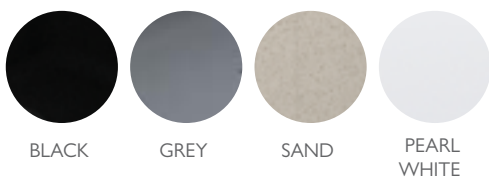

MARYLAND

MÉRET (mm): 771 × 430 × 168
DESIGN: Egy medencés mosogató szárítóval
KIKÖNNYÍTETT LYUKAK: igen