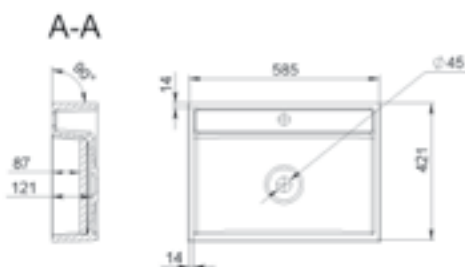

MARES 600

MÉRET (mm): 585 x 421 x 140
TÚLFOLYÓ: nincs