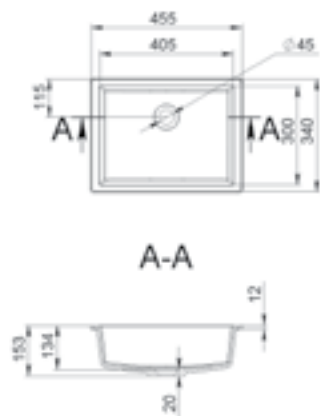

MÉRET (mm): 618 x 460 x 120
TÚLFOLYÓ: nincs

BANGKOK 700

MÉRET (mm): 695 x 446 x 115
TÚLFOLYÓ: van

BANGKOK 1000

MÉRET (mm): 1000 x 450 x 111
TÚLFOLYÓ: van

BARCELONA 700

MÉRET (mm): 700 x 400 x 150
TÚLFOLYÓ: van

BARCELONA 700L

MÉRET (mm): 700 x 400 x 145
TÚLFOLYÓ: van

BARCELONA 700R

MÉRET (mm): 700 x 400 x 145
TÚLFOLYÓ: van

BARCELONA 800

MÉRET (mm): 796 x 397 x 150
TÚLFOLYÓ: van

BARCELONA 800L

MÉRET (mm): 800 x 400 x 145
TÚLFOLYÓ: van

BARCELONA 800R

MÉRET (mm): 800 x 400 x 145
TÚLFOLYÓ: van

BELLA

MÉRET (mm): 543 × 428 × 140
TÚLFOLYÓ: van

BERLIN

MÉRET (mm): 745 × 447 × 125
TÚLFOLYÓ: van

BOGOTA 405

MÉRET (mm): 461 × 346 × 153
TÚLFOLYÓ: nincs

BOGOTA 505

MÉRET (mm): 561 x 346 x 153
TÚLFOLYÓ: nincs

BOGOTA 605

MÉRET (mm): 661 x 346 x 153
TÚLFOLYÓ: nincs

BOSTON

MÉRET (mm): 497 x 367 x 115
TÚLFOLYÓ: nincs

BRATISLAVA 600

MÉRET (mm): 596 x 466 x 130
TÚLFOLYÓ: nincs