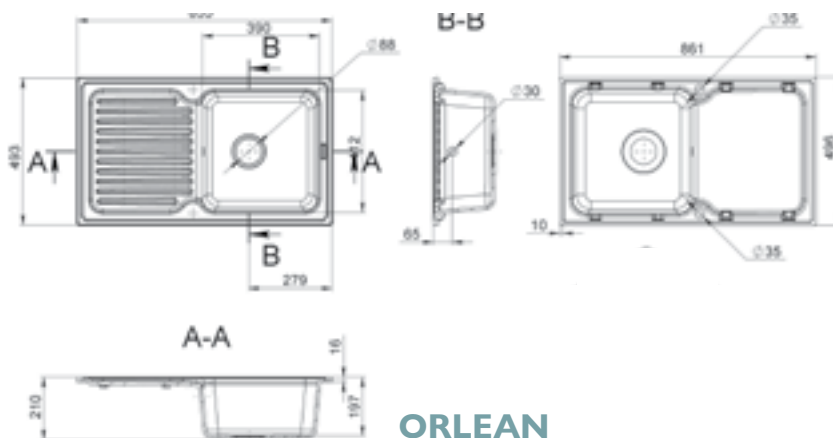

MARYLAND

MÉRET (mm): 771 × 430 × 168
DESIGN: Egy medencés mosogató szárítóval
KIKÖNNYÍTETT LYUKAK: igen