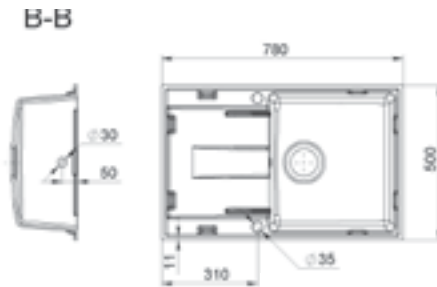

BODRUM 510

MÉRET (mm): 509 x 493 x 227
 DESIGN: Egy medencés mosogató
 KIKÖNNYÍTETT LYUKAK: igen

BODRUM 650

MÉRET (mm): 649 x 500 x 220
 DESIGN: Egy medencés mosogató szárítóval
 KIKÖNNYÍTETT LYUKAK: igen

MÉRET (mm): 771 × 430 × 168
 DESIGN: Egy medencés mosogató szárítóval
 KIKÖNNYÍTETT LYUKAK: igen

ORLEAN

MÉRET (mm): 861 × 496 × 210
 DESIGN: Egy medencés mosogató szárítóval
 KIKÖNNYÍTETT LYUKAK: igen

LunArt

www.lunart.hu

VERSAL

MÉRET (mm): 758 x 462 x 201
 DESIGN: Egy medencés mosogató szárítóval
 KIKÖNNYÍTETT LYUKAK: igen

CONNECTICUT

MÉRET (mm): 780 x 500 x 215
 DESIGN: Egy medencés mosogató szárítóval
 KIKÖNNYÍTETT LYUKAK: igen