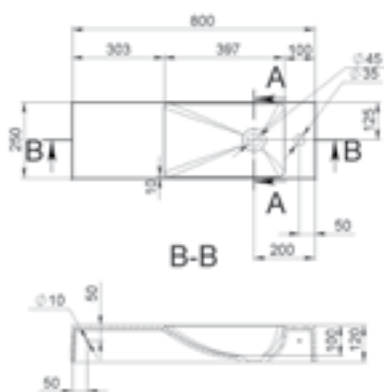

MÉRET (mm): 605 × 494 × 133
TÚLFOLYÓ: van

SEED

MÉRET (mm): 430 × 390 × 130
TÚLFOLYÓ: nincs

SEOUL

MÉRET (mm): 435 × 420 × 173
TÚLFOLYÓ: van

SHANGHAI R

MÉRET (mm): 808 × 258 × 120
TÚLFOLYÓ: nincs

SHANGHAI L

MÉRET (mm): 808 × 258 × 120
TÚLFOLYÓ: nincs

SMART

MÉRET (mm): 373 × 360 × 148
TÚLFOLYÓ: nincs

SOFIA

MÉRET (mm): Ø465 x 150
TÚLFOLYÓ: nincs

SOHO

MÉRET (mm): 899 x 549 x 145
TÚLFOLYÓ: van

SORRENTO