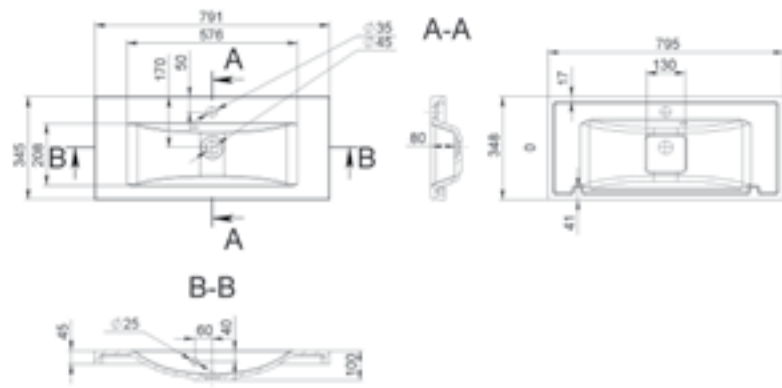

BRATISLAVA 750

MÉRET (mm): 746 x 467 x 130
TÚLFOLYÓ: van

BREMEN

MÉRET (mm): 795 x 359 x 150
TÚLFOLYÓ: nincs

CAIRO

MÉRET (mm): 798 x 348 x 100
TÚLFOLYÓ: van

CALIFORNIA

MÉRET (mm): 614 x 456 x 120
TÚLFOLYÓ: nincs