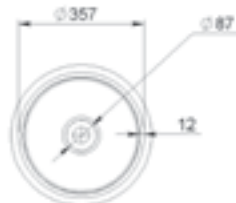

GENIUS 1250L

MÉRET (mm): 1251 × 486 × 165
TÚLFOLYÓ: van

GENIUS 1250R

MÉRET (mm): 1251 × 486 × 165
TÚLFOLYÓ: van

GENIUS 850

MÉRET (mm): 845 x 487 x 165
TÚLFOLYÓ: van

GEORGIA

MÉRET (mm): 450 x 320 x 120
TÚLFOLYÓ: nincs

GLASGOW

MÉRET (mm): 491 x 420 x 136
TÚLFOLYÓ: nincs

HALIFAX

MÉRET (mm): 525 × 880 × 125
TÚLFOLYÓ: nincs

INDIANA

MÉRET (mm): 547 × 361 × 141
TÚLFOLYÓ: van

JAKARTA

MÉRET (mm): Ø400 × 120
TÚLFOLYÓ: nincs

JAY

MÉRET (mm): 540 × 390 × 150
TÚLFOLYÓ: nincs

JERSEY 600

MÉRET (mm): 596 × 497 × 108
TÚLFOLYÓ: nincs

JERSEY 700

MÉRET (mm): 697 × 497 × 108
TÚLFOLYÓ: nincs

JERSEY 900

MÉRET (mm): 895 x 496 x 108
TÚLFOLYÓ: nincs