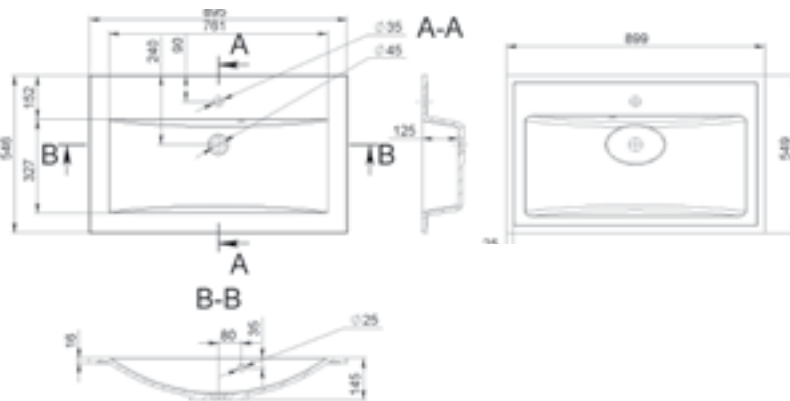

MÉRET (mm): 808 × 258 × 120
TÚLFOLYÓ: nincs

SMART

MÉRET (mm): 373 × 360 × 148
TÚLFOLYÓ: nincs

SOFIA

MÉRET (mm): Ø465 x 150
TÚLFOLYÓ: nincs

SOHO

MÉRET (mm): 899 x 549 x 145
TÚLFOLYÓ: van

SORRENTO