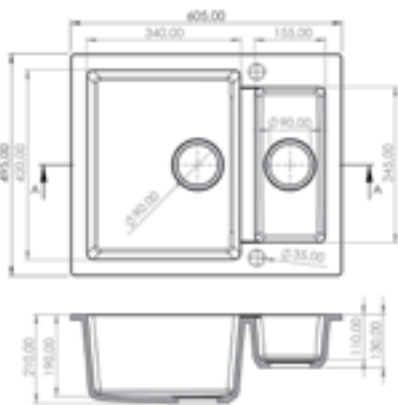

LILY

MÉRET (mm): 485 x 450 x 210
DESIGN: Egy medencés mosogató

CUKI

MÉRET (mm): 560 x 510 x 210
DESIGN: Egy medencés mosogató

JUDO

MÉRET (mm): 680 x 495 x 215
DESIGN: Egy medencés mosogató szárítóval

LOTTI

MÉRET (mm): 770 x 450 x 170

DESIGN: Egy medencés mosogató szárítóval

MARKO

MÉRET (mm): 605 x 495 x 210

DESIGN: Két medencés mosogató

GERY

MÉRET (mm): 795 x 495 x 210

DESIGN: Két medencés mosogató szárítóval

NOLEN