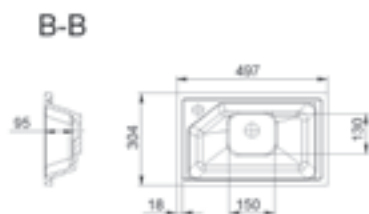

CHICAGO

MÉRET (mm): 497 x 304 x 117
TÚLFOLYÓ: nincs