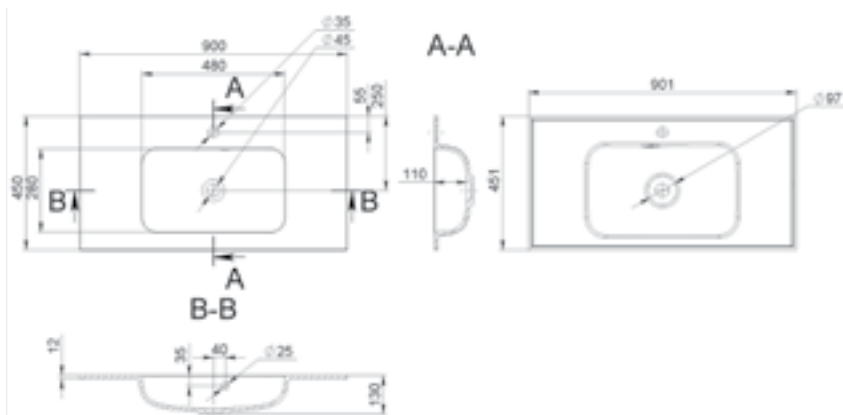

DELLA 900

MÉRET (mm): 901 x 451 x 130
TÚLFOLYÓ: van