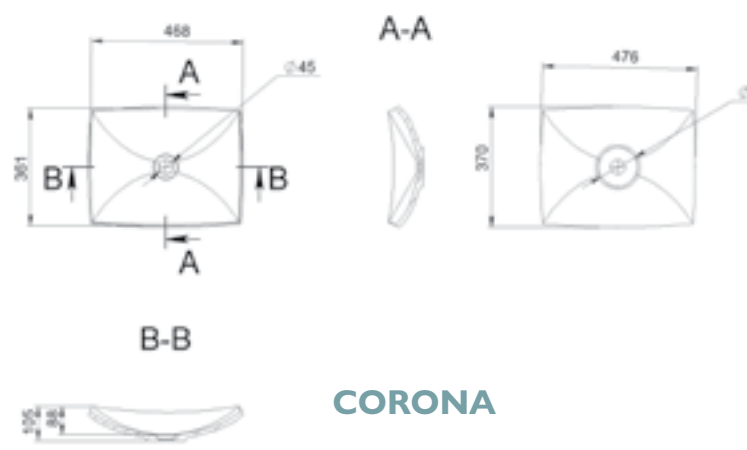

CONCORD

MÉRET (mm): 500 x 250 x 103
TÚLFOLYÓ: nincs

CORONA

MÉRET (mm): 476 x 370 x 105
TÚLFOLYÓ: nincs