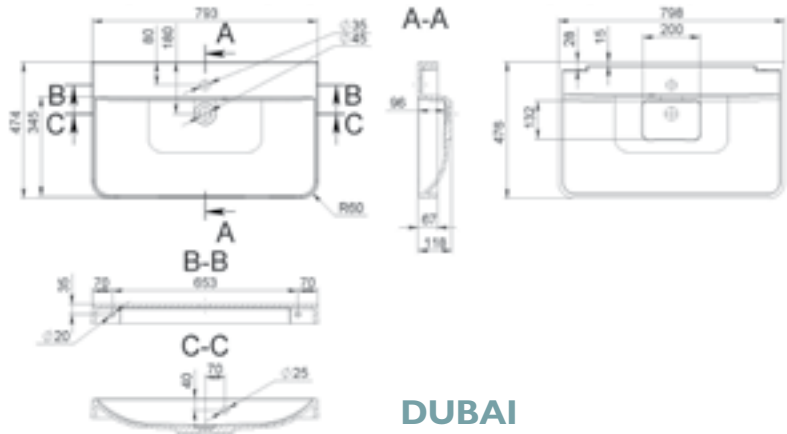

MÉRET (mm): 605 x 440 x 130
TÚLFOLYÓ: van

DUBAI

MÉRET (mm): 798 x 476 x 118
TÚLFOLYÓ: van

DUBLIN

MÉRET (mm): 800 x 506 x 156
TÚLFOLYÓ: van

EDAM

MÉRET (mm): 593 x 417 x 150
TÚLFOLYÓ: van

EGOIST CUP