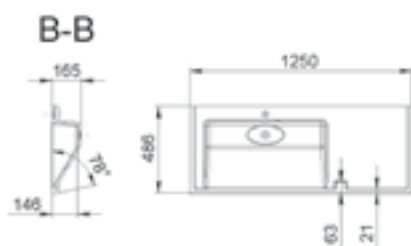

GENIUS 1250R

MÉRET (mm): 1251 × 486 × 165
TÚLFOLYÓ: van