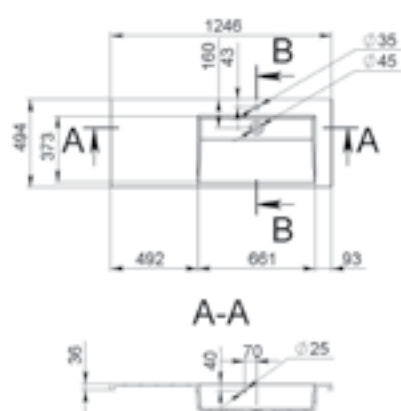

GENIUS 1250R

MÉRET (mm): 1251 × 486 × 165
TÚLFOLYÓ: van