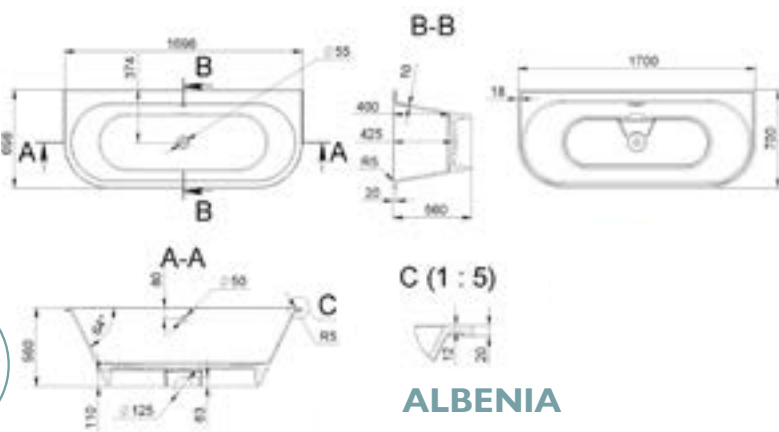

MÉRET (mm): 1800 x 755 x 580

KÁDAK

CHARLOTTE

MÉRET (mm): 1607 x 650 x 650

ALASKA

MÉRET (mm): 1742 x 777 x 638

ALBENIA

MÉRET (mm): 1700 x 700 x 560