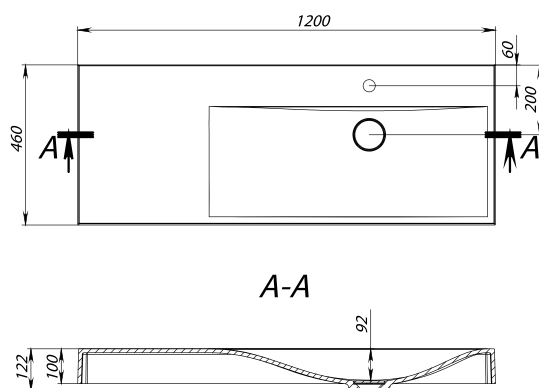

VIENNA 1050

MÉRET (mm): 1050 × 496 × 173
TÚLFOLYÓ: van

VIENNA 1400

MÉRET (mm): 1397 x 494 x 165

TÚLFOLYÓ: van

VIOLA 1000

MÉRET (mm): 1000 x 460 x 122

TÚLFOLYÓ: nincs