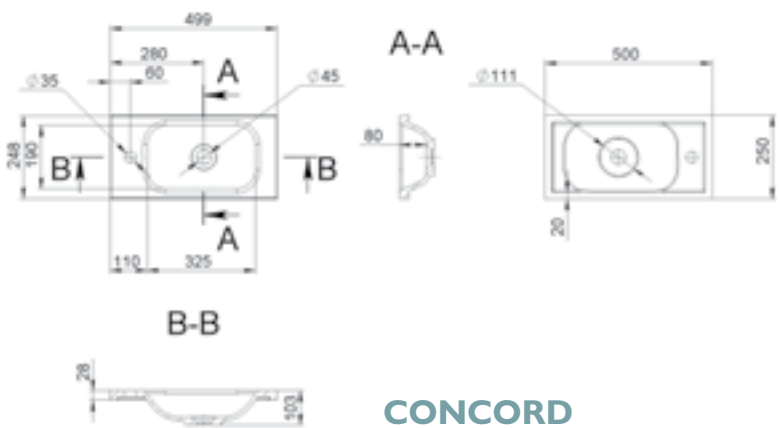

MÉRET (mm): 555 × 400 × 165
TÚLFOLYÓ: nincs

CHARLESTON

MÉRET (mm): 496 x 248 x 147
TÚLFOLYÓ: nincs

CHICAGO

MÉRET (mm): 497 x 304 x 117
TÚLFOLYÓ: nincs

COLORADO

MÉRET (mm): 447 x 377 x 112
TÚLFOLYÓ: nincs

CONCORD