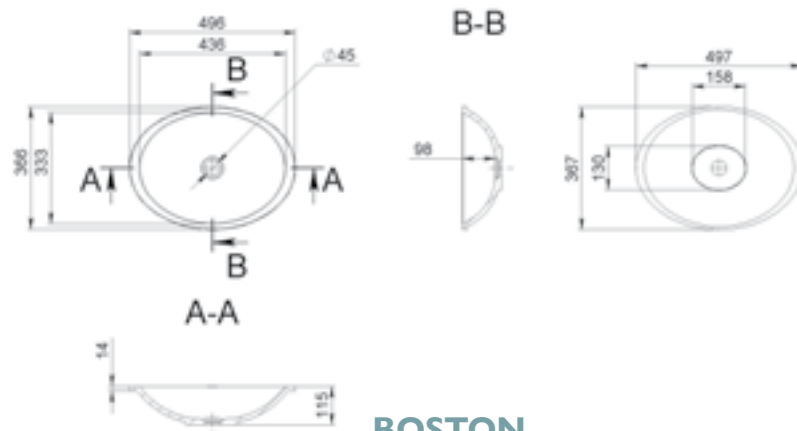

BOGOTA 605

MÉRET (mm): 661 x 346 x 153
TÚLFOLYÓ: nincs

BOSTON

MÉRET (mm): 497 x 367 x 115
TÚLFOLYÓ: nincs