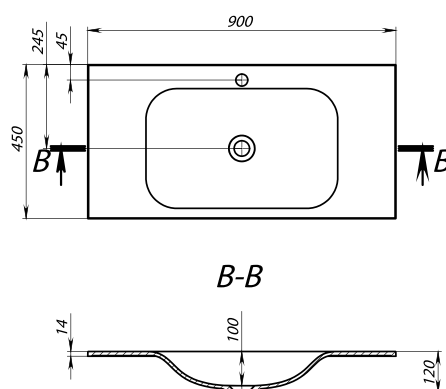

B-B

JESSEL 900

MÉRET (mm): 900 x 450 x 120
TÚLFOLYÓ: nincs