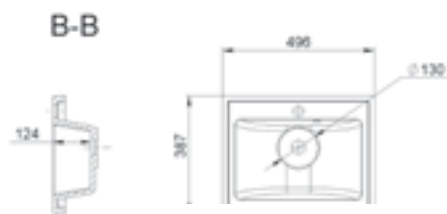

GARY 500

MÉRET (mm): 496 x 387 x 144
TÚLFOLYÓ: van