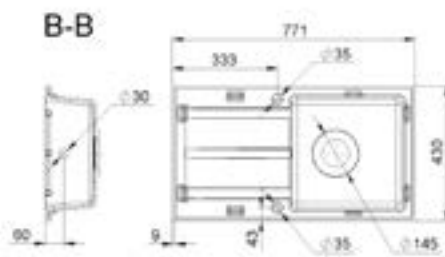

BODRUM 510

MÉRET (mm): 509 x 493 x 227
 DESIGN: Egy medencés mosogató
 KIKÖNNYÍTETT LYUKAK: igen

BODRUM 650

MÉRET (mm): 649 x 500 x 220
 DESIGN: Egy medencés mosogató szárítóval
 KIKÖNNYÍTETT LYUKAK: igen

ORLANDO

MÉRET (mm): 582 x 493 x 188
 DESIGN: Egy medencés mosogató
 KIKÖNNYÍTETT LYUKAK: igen

MONTREAL

MÉRET (mm): 649 × 438 × 181
 DESIGN: Egy medencés mosogató szárítóval
 KIKÖNNYÍTETT LYUKAK: igen

MARYLAND

MÉRET (mm): 771 × 430 × 168
 DESIGN: Egy medencés mosogató szárítóval
 KIKÖNNYÍTETT LYUKAK: igen

ORLEAN

MÉRET (mm): 861 × 496 × 210
 DESIGN: Egy medencés mosogató szárítóval
 KIKÖNNYÍTETT LYUKAK: igen

LunArt