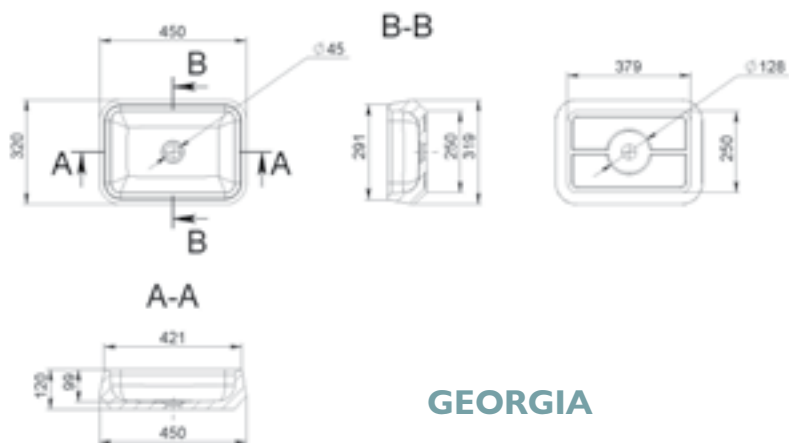

GENIUS 1250L

MÉRET (mm): 1251 × 486 × 165
TÚLFOLYÓ: van

GENIUS 1250R

MÉRET (mm): 1251 × 486 × 165
TÚLFOLYÓ: van

GENIUS 850

MÉRET (mm): 845 x 487 x 165
TÚLFOLYÓ: van

GEORGIA

MÉRET (mm): 450 x 320 x 120
TÚLFOLYÓ: nincs