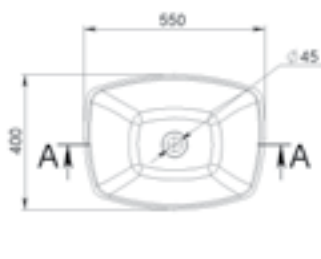

BARCELONA 800R

MÉRET (mm): 800 x 400 x 145
TÚLFOLYÓ: van

BELLA

MÉRET (mm): 543 × 428 × 140
TÚLFOLYÓ: van

BERLIN

MÉRET (mm): 745 × 447 × 125
TÚLFOLYÓ: van

BOGOTA 405

MÉRET (mm): 461 × 346 × 153
TÚLFOLYÓ: nincs

BOGOTA 505

MÉRET (mm): 561 x 346 x 153
TÚLFOLYÓ: nincs

BOGOTA 605

MÉRET (mm): 661 x 346 x 153
TÚLFOLYÓ: nincs

BOSTON

MÉRET (mm): 497 x 367 x 115
TÚLFOLYÓ: nincs

BRATISLAVA 600

MÉRET (mm): 596 x 466 x 130
TÚLFOLYÓ: nincs

BRATISLAVA 750

MÉRET (mm): 746 x 467 x 130
TÚLFOLYÓ: van

BREMEN

MÉRET (mm): 795 x 359 x 150
TÚLFOLYÓ: nincs

CAIRO

MÉRET (mm): 798 x 348 x 100
TÚLFOLYÓ: van

CALIFORNIA

MÉRET (mm): 614 x 456 x 120
TÚLFOLYÓ: nincs

A-A

B-B

CAPRI

MÉRET (mm): 490 × 391 × 120
TÚLFOLYÓ: nincs

CARACAS

MÉRET (mm): 796 × 477 × 149
TÚLFOLYÓ: van

A-A

CHAMBERY