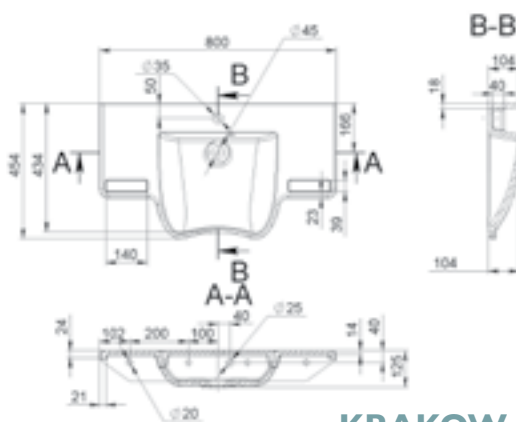

JESSEL 1200-2

MÉRET (mm): 12200 x 450 x 120
TÚLFOLYÓ: nincs

JESSEL 1200 L

MÉRET (mm): 1200 × 450 × 124
TÚLFOLYÓ: nincs

JESSEL 1200 R

MÉRET (mm): 1200 × 454 × 124
TÚLFOLYÓ: nincs

KRAKOW

MÉRET (mm): 800 × 454 × 125
TÚLFOLYÓ: van