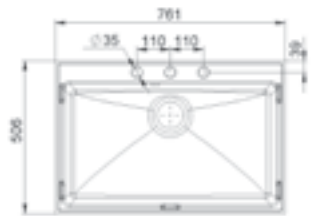

VERMONT

MÉRET (mm): 770 x 500 x 182
 DESIGN: Egy medencés mosogató szárítóval
 KIKÖNNYÍTETT LYUKAK: igen

HANOI 410

MÉRET (mm): 505 x 410 x 220
 DESIGN: Egy medencés mosogató
 KIKÖNNYÍTETT LYUKAK: igen

HANOI 560

MÉRET (mm): 505 x 560 x 220
 DESIGN: Egy medencés mosogató
 KIKÖNNYÍTETT LYUKAK: igen

A-A

HANOI 760

MÉRET (mm): 505 x 760 x 220
 DESIGN: Egy medencés mosogató
 KIKÖNNYÍTETT LYUKAK: igen

LunArt

www.lunart.hu