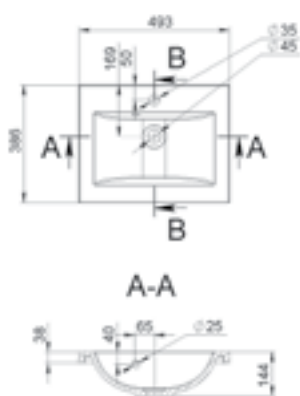

GARY 500

MÉRET (mm): 496 x 387 x 144
TÚLFOLYÓ: van