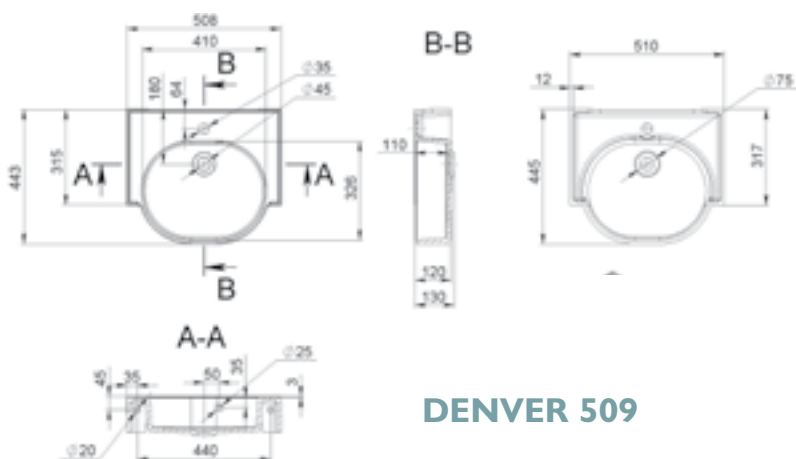

DELPHI

MÉRET (mm): 794 x 446 x 114
TÚLFOLYÓ: van

DENVER 509

MÉRET (mm): 510 x 445 x 130
TÚLFOLYÓ: van

DENVER 612

MÉRET (mm): 605 x 440 x 130
TÚLFOLYÓ: van