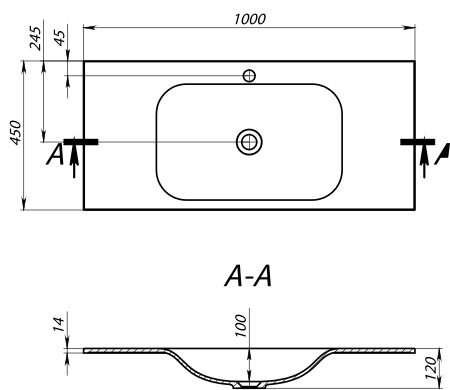

MÉRET (mm): 799 x 450 x 120
TÚLFOLYÓ: nincs

B-B

JESSEL 900

MÉRET (mm): 900 x 450 x 120
TÚLFOLYÓ: nincs

JESSEL 1000

MÉRET (mm): 1000 x 450 x 120
TÚLFOLYÓ: nincs

JESSEL 1100-2

MÉRET (mm): 1100 x 450 x 120
TÚLFOLYÓ: nincs