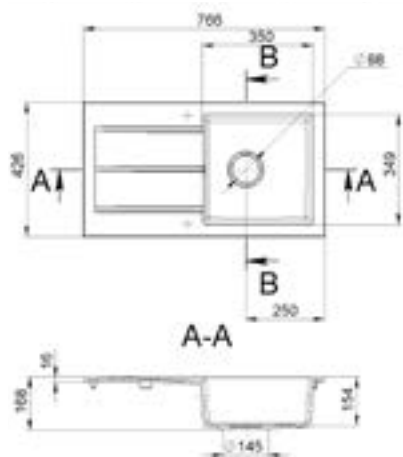

BODRUM 510

MÉRET (mm): 509 x 493 x 227
 DESIGN: Egy medencés mosogató
 KIKÖNNYÍTETT LYUKAK: igen

BODRUM 650

MÉRET (mm): 649 x 500 x 220
 DESIGN: Egy medencés mosogató szárítóval
 KIKÖNNYÍTETT LYUKAK: igen

ORLANDO

MÉRET (mm): 582 x 493 x 188
 DESIGN: Egy medencés mosogató
 KIKÖNNYÍTETT LYUKAK: igen

MONTREAL

MÉRET (mm): 649 × 438 × 181
 DESIGN: Egy medencés mosogató szárítóval
 KIKÖNNYÍTETT LYUKAK: igen

MARYLAND