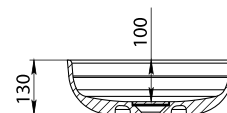

A-A

MOON

MÉRET (mm): Ø 400 x 135
TÚLFOLYÓ: nincs