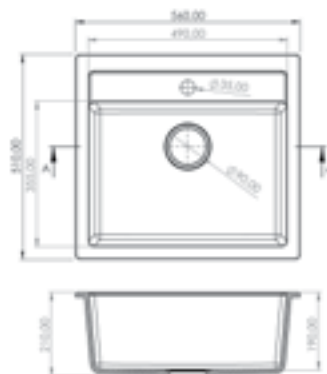

LILY

MÉRET (mm): 485 x 450 x 210
DESIGN: Egy medencés mosogató

CUKI

MÉRET (mm): 560 x 510 x 210
DESIGN: Egy medencés mosogató

JUDO

MÉRET (mm): 680 x 495 x 215
DESIGN: Egy medencés mosogató szárítóval

LOTTI

MÉRET (mm): 770 x 450 x 170