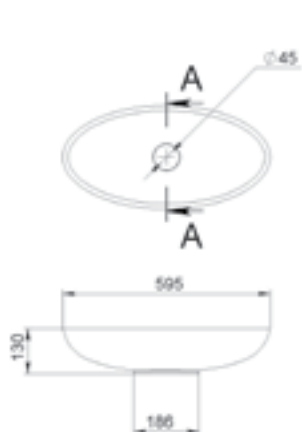

MESA

MÉRET (mm): 597 × 428 × 162
TÚLFOLYÓ: van

MICHIGAN

MÉRET (mm): 546 × 428 × 120
TÚLFOLYÓ: van

MIDLAND

MÉRET (mm): 597 × 455 × 100
TÚLFOLYÓ: van

MILANO

MÉRET (mm): 896 x 487 x 120
TÚLFOLYÓ: van

MOSDÓK

MONACO

MÉRET (mm): 595 x 447 x 215
TÚLFOLYÓ: nincs

LunArt

A-A

MOON

MÉRET (mm): Ø 400 x 135
TÚLFOLYÓ: nincs

A-A