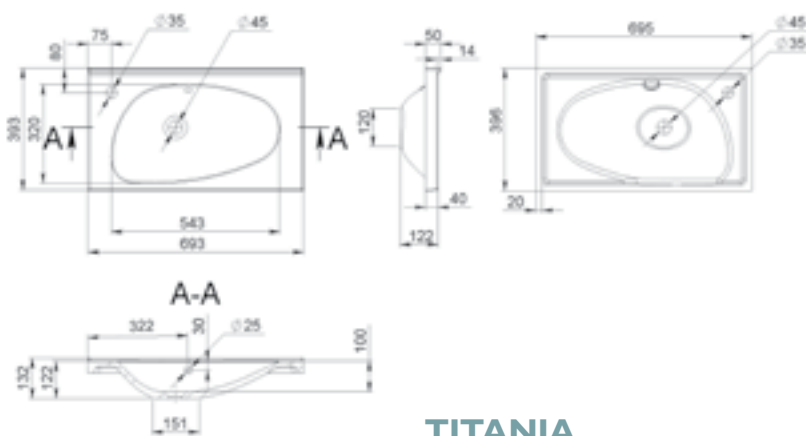

MÉRET (mm): 522 x 325 x 112
TÚLFOLYÓ: nincs

SYDNEY 900

MÉRET (mm): 898 x 458 x 108
TÚLFOLYÓ: van

TALLINN

MÉRET (mm): 603 x 598 x 120
TÚLFOLYÓ: nincs

TITANIA

MÉRET (mm): 695 x 396 x 122
TÚLFOLYÓ: van

TOKYO