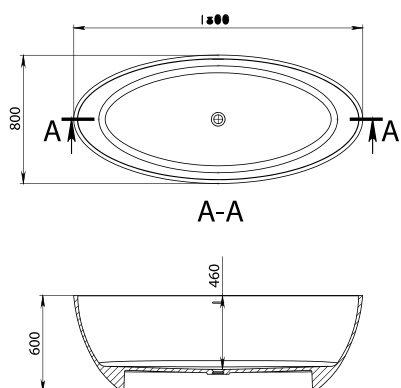

MÉRET (mm): 1800 x 755 x 580

KÁDAK

CHARLOTTE

MÉRET (mm): 1607 x 650 x 650

ALASKA

MÉRET (mm): 1742 x 777 x 638

ALBENIA

MÉRET (mm): 1700 x 700 x 560

BALI

MÉRET (mm): 1682 x 660 x 555

KÁDAK

FLORIDA

MÉRET (mm): 1800 x 750 x 722

GREENLAND

MÉRET (mm): 1700 x 800 x 625

ISLAND

MÉRET (mm): 1690 x 800 x 575

MADDALENA

MÉRET (mm): 1750 x 850 x 600

MADONNA

MÉRET (mm): 1800 x 800 x 600

MALDIVES

MÉRET (mm): 1700 x 770 x 580

MATEO