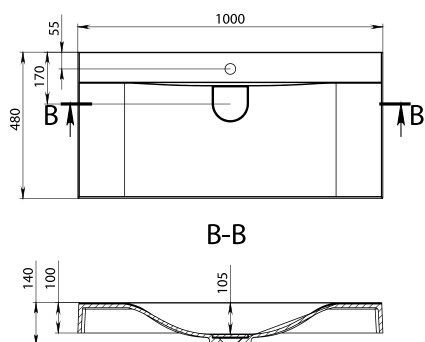

FLY 1000

MÉRET (mm): 1000 x 480 x 140
TÚLFOLYÓ: nincs

FLY 1200

MÉRET (mm): 1200 x 480 x 140
TÚLFOLYÓ: nincs

FONTANA

MÉRET (mm): 545 x 368 x 118
TÚLFOLYÓ: nincs