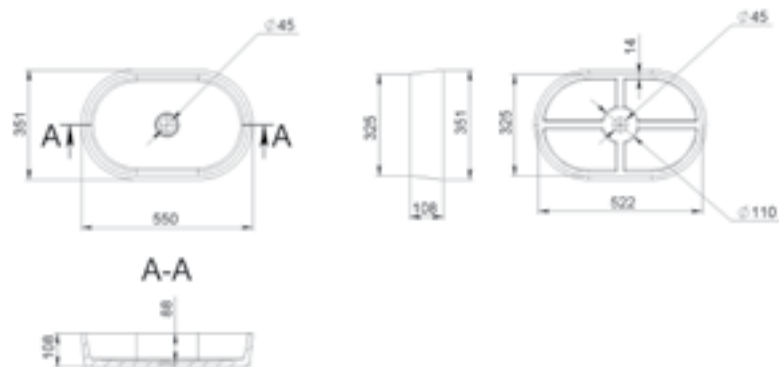

ROME

MÉRET (mm): 522 x 325 x 112
TÚLFOLYÓ: nincs