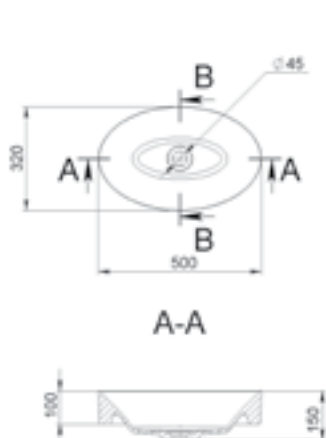

ELMONTE

MÉRET (mm): 548 x 360 x 115
TÚLFOLYÓ: nincs