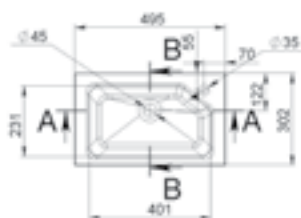

CHICAGO

MÉRET (mm): 497 x 304 x 117
TÚLFOLYÓ: nincs