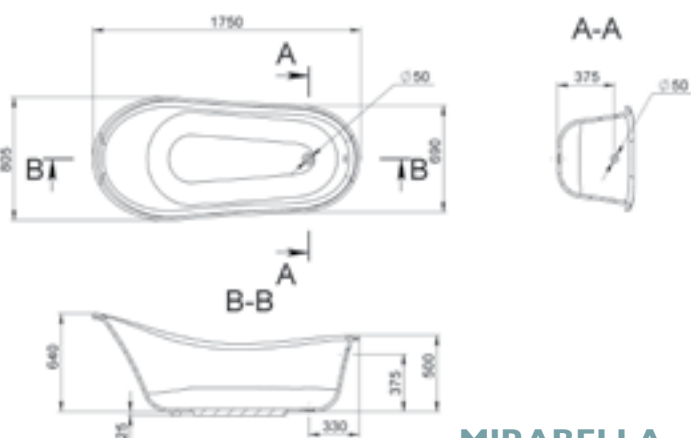

MÉRET (mm): 1690 x 800 x 575

MADDALENA

MÉRET (mm): 1750 x 850 x 600

MADONNA

MÉRET (mm): 1800 x 800 x 600

MALDIVES

MÉRET (mm): 1700 x 770 x 580

MATEO

MÉRET (mm): 1800 x 870 x 560

MIRABELLA

MÉRET (mm): 1750 x 805 x 640

PROVIDENCE

MÉRET (mm): 1700 × 700 × 550

SANTORINI

MÉRET (mm): 1645 × 800 × 700

TEMZA