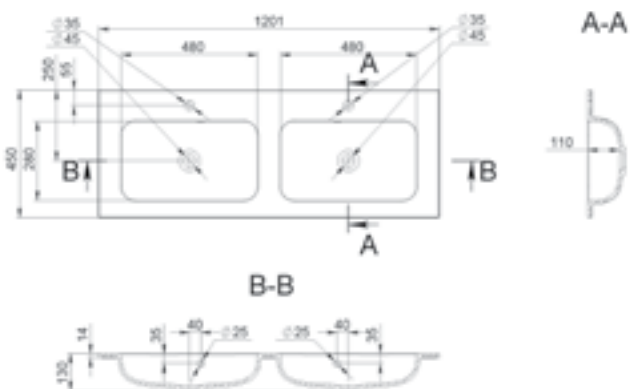

DELLA 1200-2

MÉRET (mm): 1201 × 451 × 130
TÚLFOLYÓ: van