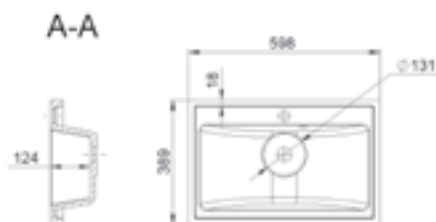

GARY 500

MÉRET (mm): 496 x 387 x 144
TÚLFOLYÓ: van

GARY 600

MÉRET (mm): 598 x 389 x 144
TÚLFOLYÓ: van

GARY 800

MÉRET (mm): 798 x 390 x 144
TÚLFOLYÓ: van