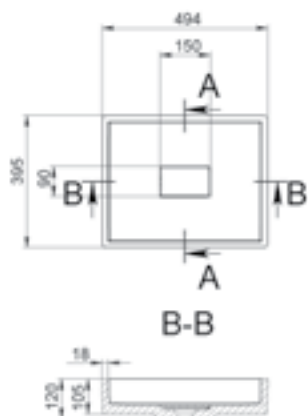

BOGOTA 505

MÉRET (mm): 561 x 346 x 153
TÚLFOLYÓ: nincs

BOGOTA 605

MÉRET (mm): 661 x 346 x 153
TÚLFOLYÓ: nincs

BOSTON

MÉRET (mm): 497 x 367 x 115
TÚLFOLYÓ: nincs

BRATISLAVA 600

MÉRET (mm): 596 x 466 x 130
TÚLFOLYÓ: nincs

BRATISLAVA 750

MÉRET (mm): 746 x 467 x 130
TÚLFOLYÓ: van

BREMEN

MÉRET (mm): 795 x 359 x 150
TÚLFOLYÓ: nincs

CAIRO

MÉRET (mm): 798 x 348 x 100
TÚLFOLYÓ: van

CALIFORNIA

MÉRET (mm): 614 x 456 x 120
TÚLFOLYÓ: nincs