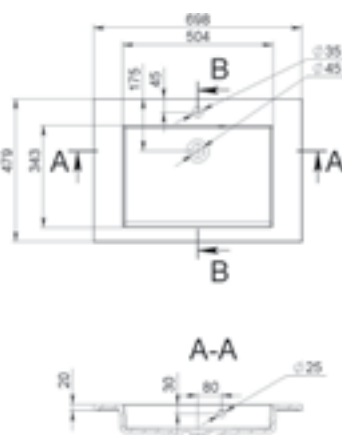

MÉRET (mm): 598 x 494 x 143

TÚLFOLYÓ: van

LOUSIANA 900

MÉRET (mm): 896 x 494 x 143

TÚLFOLYÓ: van

LOUSIANA 1200

MÉRET (mm): 1196 x 495 x 143
TÚLFOLYÓ: van

MANILA