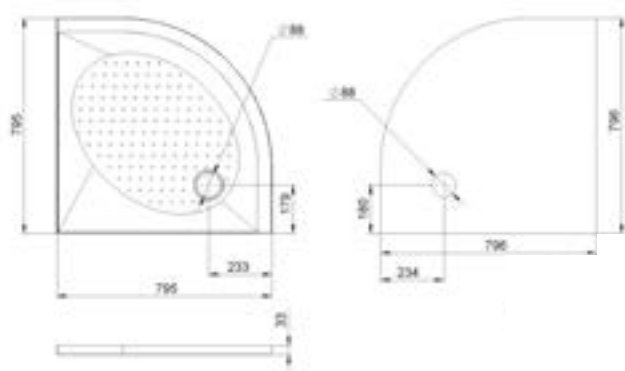

BALTIMORE 800