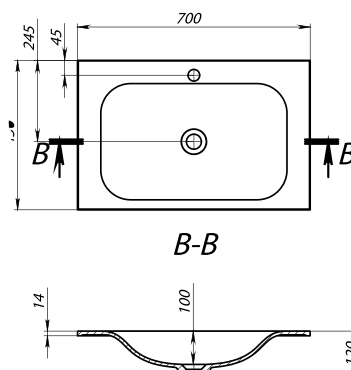

JAY

MÉRET (mm): 540 × 390 × 150
TÚLFOLYÓ: nincs

JERSEY 600

MÉRET (mm): 596 × 497 × 108
TÚLFOLYÓ: nincs

JERSEY 700

MÉRET (mm): 697 × 497 × 108
TÚLFOLYÓ: nincs

JERSEY 900

MÉRET (mm): 895 x 496 x 108
TÚLFOLYÓ: nincs

JERSEY 1200

MÉRET (mm): 1199 x 498 x 108
TÚLFOLYÓ: nincs

JESSEL 600

MÉRET (mm): 600 x 450 x 120
TÚLFOLYÓ: nincs

JESSEL 700

MÉRET (mm): 700 x 450 x 120
TÚLFOLYÓ: nincs

B-B

JESSEL 800