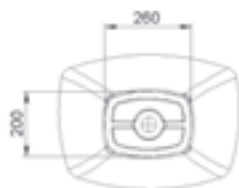

A-A

B-B

CAPRI

MÉRET (mm): 490 × 391 × 120
TÚLFOLYÓ: nincs

CARACAS

MÉRET (mm): 796 × 477 × 149
TÚLFOLYÓ: van

A-A

CHAMBERY