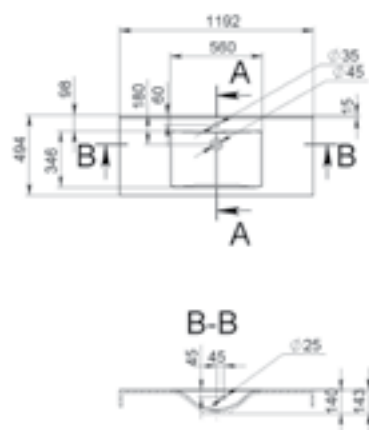

MÉRET (mm): 598 x 494 x 143

TÚLFOLYÓ: van

LOUSIANA 900

MÉRET (mm): 896 x 494 x 143

TÚLFOLYÓ: van

LOUSIANA 1200

MÉRET (mm): 1196 x 495 x 143
TÚLFOLYÓ: van

MANILA