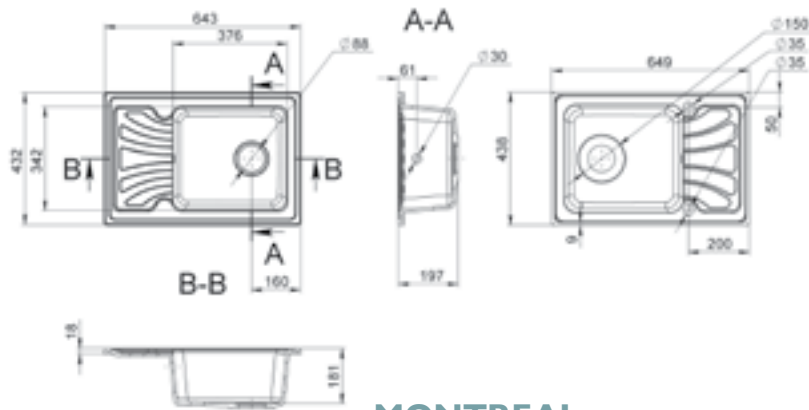

MONTREAL

MÉRET (mm): 649 × 438 × 181
DESIGN: Egy medencés mosogató szárítóval
KIKÖNNYÍTETT LYUKAK: igen