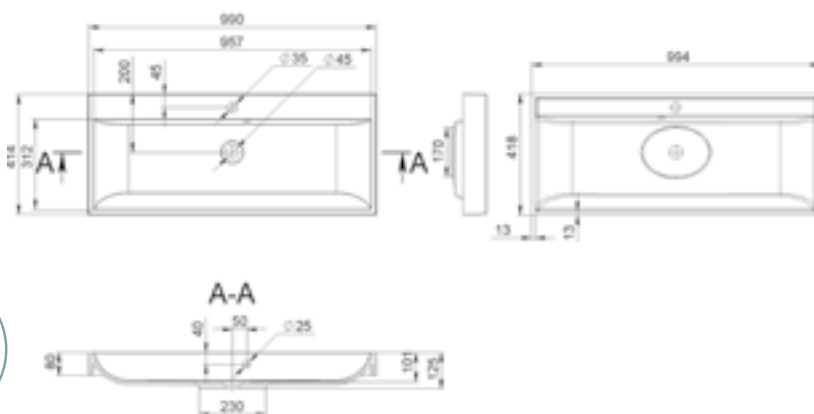

VARNA 800

MÉRET (mm): 794 × 417 × 126
TÚLFOLYÓ: van

VARNA 900

MÉRET (mm): 897 × 417 × 126
TÚLFOLYÓ: van

VARNA 1000

MÉRET (mm): 994 × 418 × 125
TÚLFOLYÓ: van

VASALIA

MÉRET (mm): 693 × 346 × 98
TÚLFOLYÓ: van