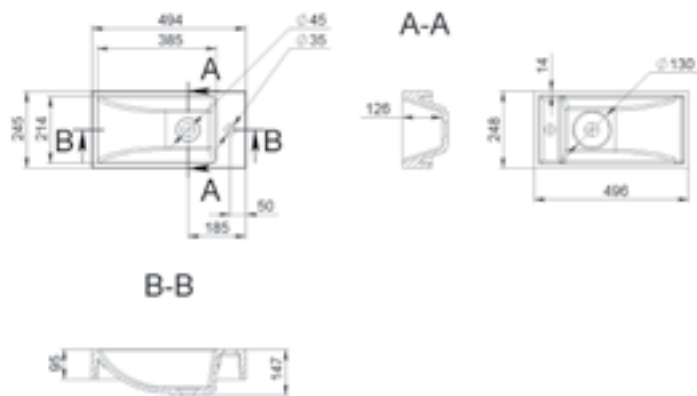

CHARLESTON

MÉRET (mm): 496 x 248 x 147
TÚLFOLYÓ: nincs