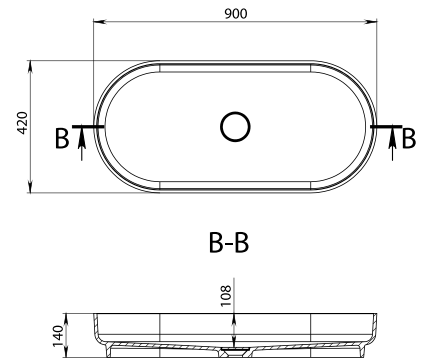

MÉRET (mm): Ø420 × 180
TÚLFOLYÓ: nincs

MARTA 750

MÉRET (mm): 750 x 420 x 150
TÚLFOLYÓ: nincs

MOSDÓK

MARTA 900

MÉRET (mm): 900 x 420 x 140
TÚLFOLYÓ: nincs

MARTEEN

MÉRET (mm): 499 x 401 x 90
TÚLFOLYÓ: nincs