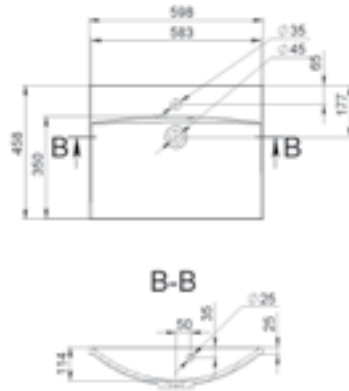

ONTARIO 600

MÉRET (mm): 599 x 459 x 140
TÚLFOLYÓ: van