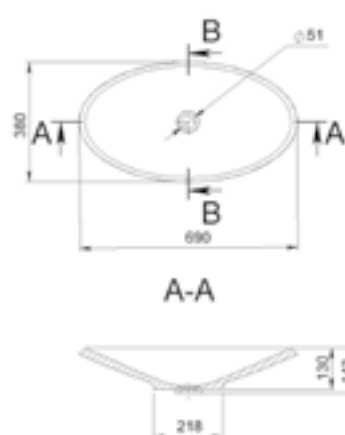

LEBANON

MÉRET (mm): 1387 × 492 × 179
TÚLFOLYÓ: van

LEMOZH

MÉRET (mm): 690 × 380 × 143
TÚLFOLYÓ: nincs

LIFOU

MÉRET (mm): 627 × 434 × 150
TÚLFOLYÓ: van

LIMA

MÉRET (mm): 978 x 548 x 149
TÚLFOLYÓ: nincs