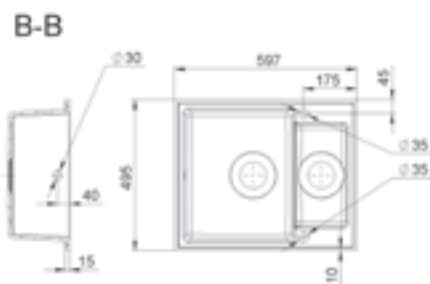

BODRUM 510

MÉRET (mm): 509 x 493 x 227
 DESIGN: Egy medencés mosogató
 KIKÖNNYÍTETT LYUKAK: igen

BODRUM 650

MÉRET (mm): 649 x 500 x 220
 DESIGN: Egy medencés mosogató szárítóval
 KIKÖNNYÍTETT LYUKAK: igen

MÉRET (mm): 771 × 430 × 168
 DESIGN: Egy medencés mosogató szárítóval
 KIKÖNNYÍTETT LYUKAK: igen

ORLEAN

MÉRET (mm): 861 × 496 × 210
 DESIGN: Egy medencés mosogató szárítóval
 KIKÖNNYÍTETT LYUKAK: igen

LunArt

www.lunart.hu

VERSAL

MÉRET (mm): 758 x 462 x 201
 DESIGN: Egy medencés mosogató szárítóval
 KIKÖNNYÍTETT LYUKAK: igen

CONNECTICUT

MÉRET (mm): 780 x 500 x 215
 DESIGN: Egy medencés mosogató szárítóval
 KIKÖNNYÍTETT LYUKAK: igen