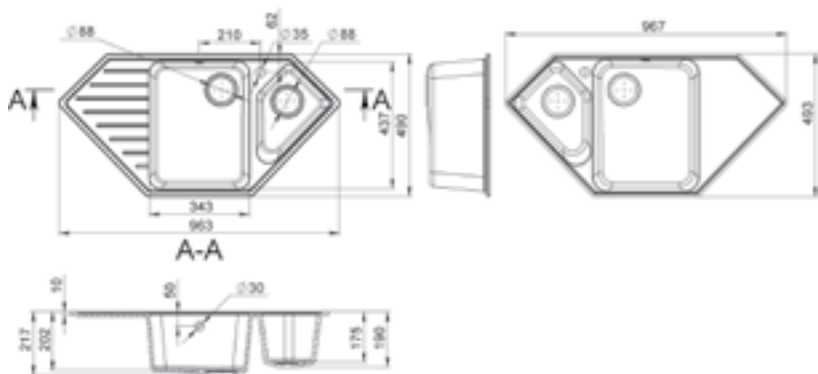

TIRRION

MÉRET (mm): 967 × 493 × 217
DESIGN: Két medencés mosogató szárítóval
KIKÖNNYÍTETT LYUKAK: igen

WESTEROS

MÉRET (mm): 870 × 500 × 199
DESIGN: Két medencés mosogató
KIKÖNNYÍTETT LYUKAK: igen