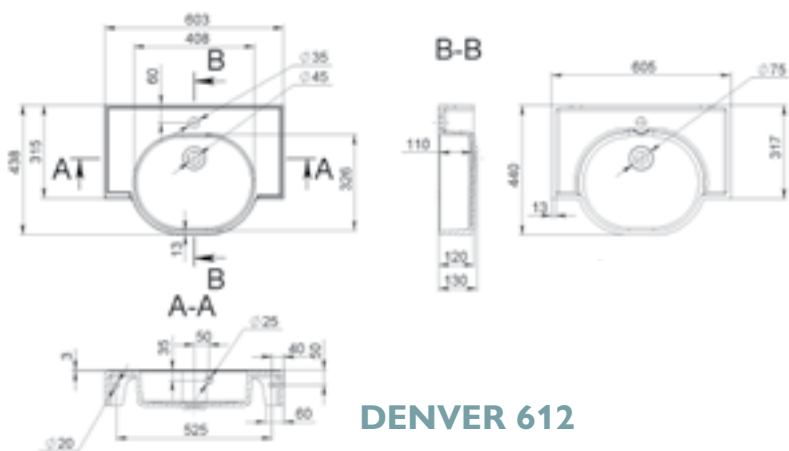

DENVER 509

MÉRET (mm): 510 x 445 x 130
TÚLFOLYÓ: van

DENVER 612

MÉRET (mm): 605 x 440 x 130
TÚLFOLYÓ: van