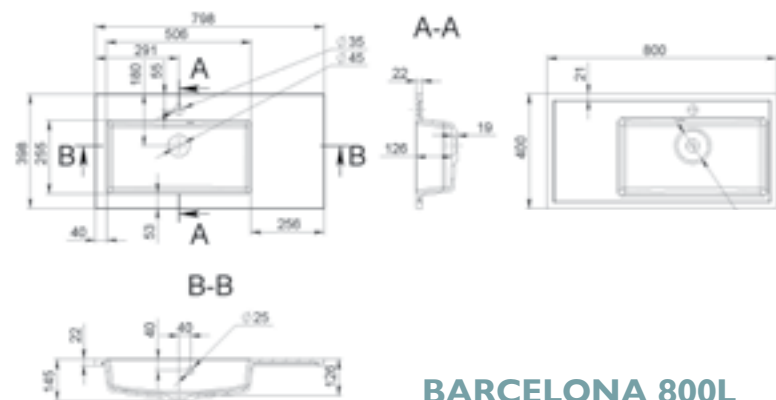

BARCELONA 700L

MÉRET (mm): 700 x 400 x 145
TÚLFOLYÓ: van

BARCELONA 700R

MÉRET (mm): 700 x 400 x 145
TÚLFOLYÓ: van

BARCELONA 800

MÉRET (mm): 796 x 397 x 150
TÚLFOLYÓ: van

BARCELONA 800L

MÉRET (mm): 800 x 400 x 145
TÚLFOLYÓ: van