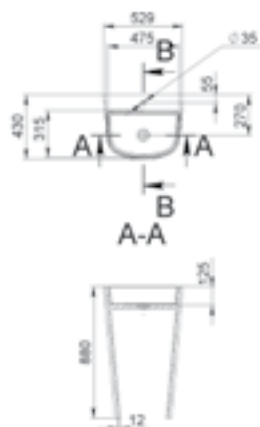

HALIFAX

MÉRET (mm): 525 × 880 × 125
TÚLFOLYÓ: nincs

INDIANA

MÉRET (mm): 547 × 361 × 141
TÚLFOLYÓ: van

JAKARTA

MÉRET (mm): Ø400 × 120
TÚLFOLYÓ: nincs