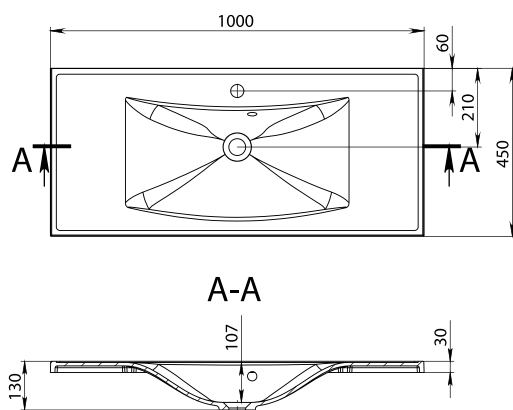

MÉRET (mm): 800 x 900 x 110
TÚLFOLYÓ: nincs

TORONTO

MÉRET (mm): 696 x 449 x 150
TÚLFOLYÓ: van

TRES 900

MÉRET (mm): 900 x 430 x 125
TÚLFOLYÓ: van

MOSDÓK

TRIPOLI

MÉRET (mm): 800 x 400 x 140
TÚLFOLYÓ: nincs