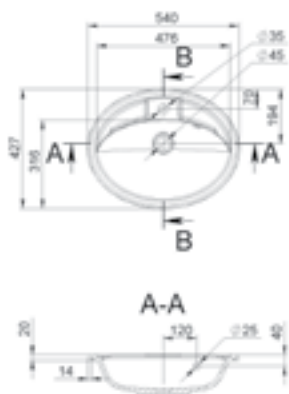

MÉRET (mm): 618 x 460 x 120
TÚLFOLYÓ: nincs

BANGKOK 700

MÉRET (mm): 695 x 446 x 115
TÚLFOLYÓ: van

BANGKOK 1000

MÉRET (mm): 1000 x 450 x 111
TÚLFOLYÓ: van

BARCELONA 700

MÉRET (mm): 700 x 400 x 150
TÚLFOLYÓ: van

BARCELONA 700L

MÉRET (mm): 700 x 400 x 145
TÚLFOLYÓ: van

BARCELONA 700R

MÉRET (mm): 700 x 400 x 145
TÚLFOLYÓ: van

BARCELONA 800

MÉRET (mm): 796 x 397 x 150
TÚLFOLYÓ: van

BARCELONA 800L

MÉRET (mm): 800 x 400 x 145
TÚLFOLYÓ: van

BARCELONA 800R

MÉRET (mm): 800 x 400 x 145
TÚLFOLYÓ: van

BELLA

MÉRET (mm): 543 × 428 × 140
TÚLFOLYÓ: van

BERLIN

MÉRET (mm): 745 × 447 × 125
TÚLFOLYÓ: van

BOGOTA 405

MÉRET (mm): 461 × 346 × 153
TÚLFOLYÓ: nincs