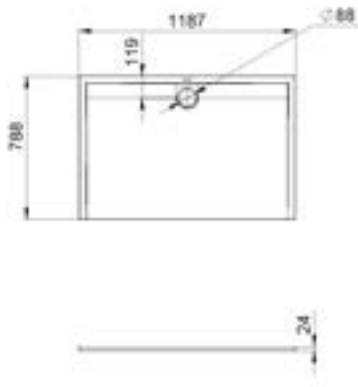

MÉRET (mm)
995 x 995 x 30

MADRID 800

MÉRET (mm)
794 x 794 x 31

MADRID 900

MÉRET (mm)
895 x 895 x 29

PARIS 1200

MÉRET (mm)
1187 x 789 x 30

POSEIDON 1200

MÉRET (mm)
1197 x 797 x 29

POSEIDON 1000

MÉRET (mm)
996 x 698 x 32

LunArt

LunArt

LunArt

INFORMÁCIÓ A TERMÉKEKRŐL ÉS A VISZONTELADÓ PARTNEREKRŐL

Telefon:
+36 30 828 6985
+36 30 536 9998