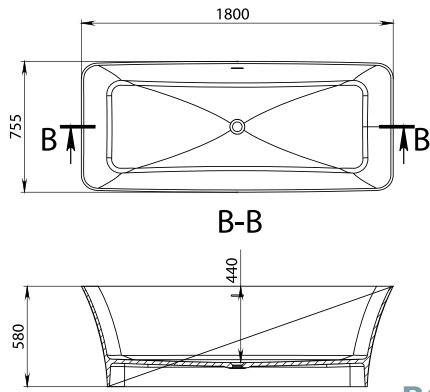

BONITA

MÉRET (mm): 1800 x 755 x 580

KÁDAK