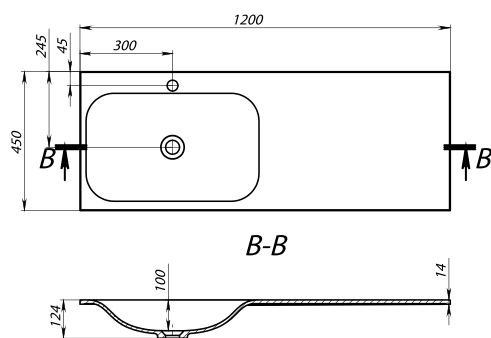

JESSEL 1200 L

MÉRET (mm): 1200 × 450 × 124
TÚLFOLYÓ: nincs