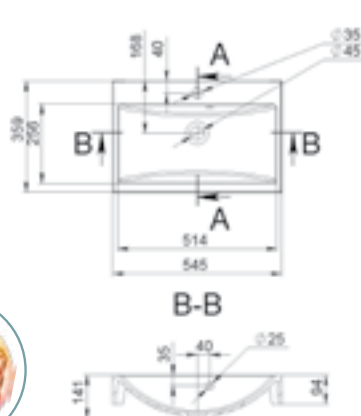

HALIFAX

MÉRET (mm): 525 × 880 × 125
TÚLFOLYÓ: nincs

INDIANA

MÉRET (mm): 547 × 361 × 141
TÚLFOLYÓ: van