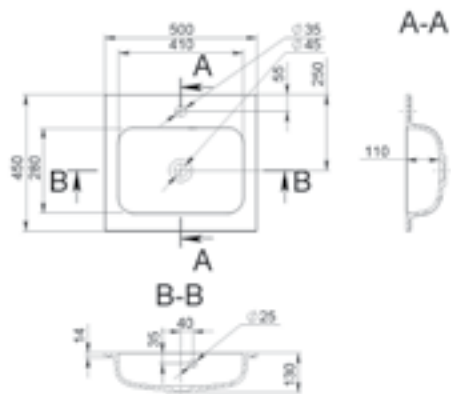

MÉRET (mm): 500 x 250 x 103
TÚLFOLYÓ: nincs

CORONA

MÉRET (mm): 476 x 370 x 105
TÚLFOLYÓ: nincs

CYPRUS

MÉRET (mm): 885 x 425 x 140
TÚLFOLYÓ: nincs

B-B

DEBORA

MÉRET (mm): 500 x 350 x 130
TÚLFOLYÓ: nincs