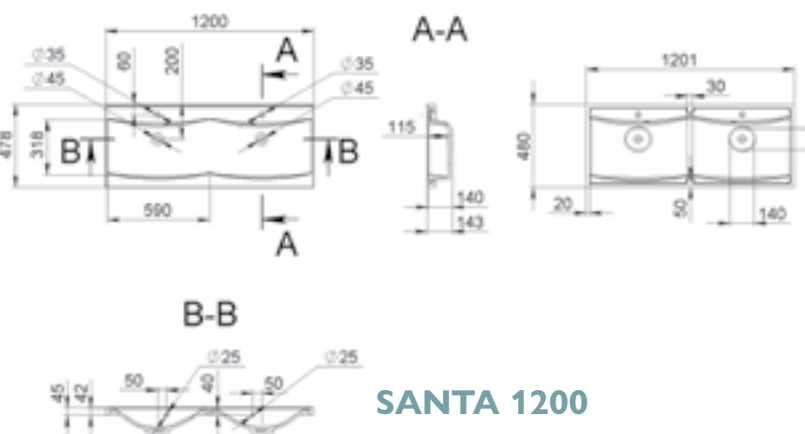

MÉRET (mm): 795 x 475 x 143
TÚLFOLYÓ: van

SANTA 1000

MÉRET (mm): 998 x 478 x 143
TÚLFOLYÓ: van

SANTA 1200

MÉRET (mm): 1201 x 480 x 143
TÚLFOLYÓ: van

SANTIAGO

MÉRET (mm): 493 x 131 x 100
TÚLFOLYÓ: nincs

SEATTLE