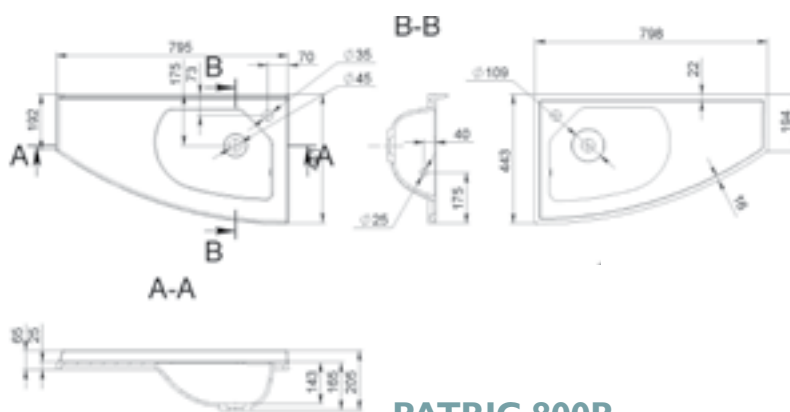

PATRIC 800L

MÉRET (mm): 798 x 443 x 205
TÚLFOLYÓ: van

PATRIC 800R

MÉRET (mm): 798 x 443 x 205
TÚLFOLYÓ: van