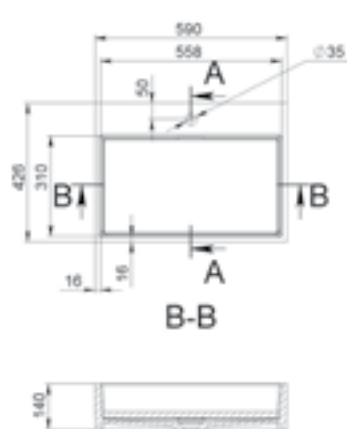

MARES 600

MÉRET (mm): 585 x 421 x 140
TÚLFOLYÓ: nincs