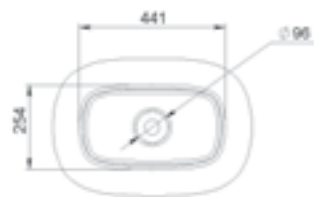

MÉRET (mm): 605 x 440 x 130
TÚLFOLYÓ: van

DUBAI

MÉRET (mm): 798 x 476 x 118
TÚLFOLYÓ: van

DUBLIN

MÉRET (mm): 800 x 506 x 156
TÚLFOLYÓ: van

EDAM

MÉRET (mm): 593 x 417 x 150
TÚLFOLYÓ: van

EGOIST CUP