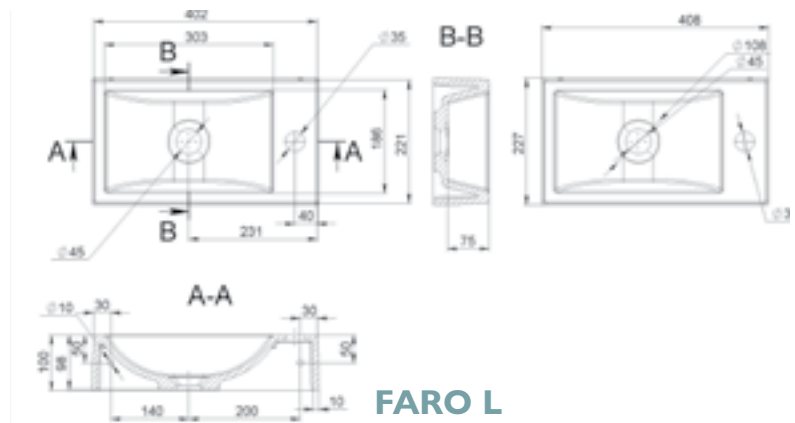

FARO

MÉRET (mm): 408 × 227 × 100
TÚLFOLYÓ: nincs

MOSDÓK

FARO L

MÉRET (mm): 408 × 227 × 100
TÚLFOLYÓ: nincs