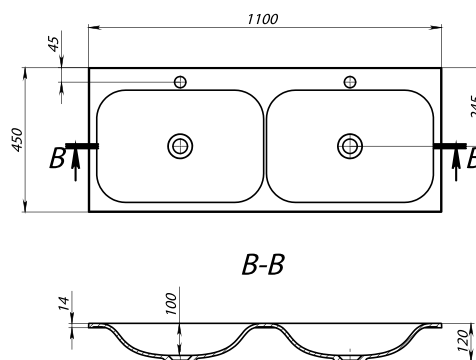

MÉRET (mm): 799 x 450 x 120
TÚLFOLYÓ: nincs

B-B

JESSEL 900

MÉRET (mm): 900 x 450 x 120
TÚLFOLYÓ: nincs

JESSEL 1000

MÉRET (mm): 1000 x 450 x 120
TÚLFOLYÓ: nincs

JESSEL 1100-2

MÉRET (mm): 1100 x 450 x 120
TÚLFOLYÓ: nincs