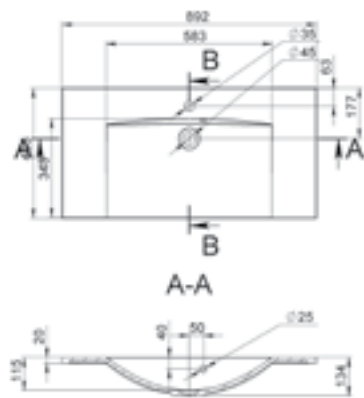

ONTARIO 600

MÉRET (mm): 599 x 459 x 140
TÚLFOLYÓ: van

ONTARIO 900

MÉRET (mm): 894 x 457 x 134
TÚLFOLYÓ: van