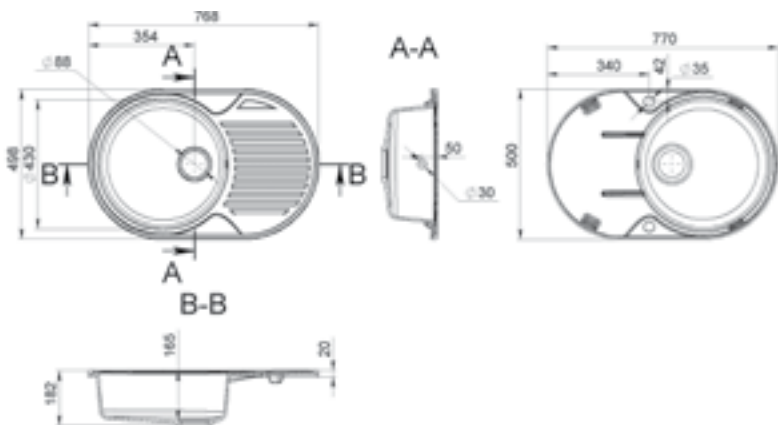

TULUZÁ

MÉRET (mm): Ø525 × 204
 DESIGN: Egy medencés mosogató
 KIKÖNNYÍTETT LYUKAK: igen

MALIBU

MÉRET (mm): Ø516 × 220
 DESIGN: Egy medencés mosogató
 KIKÖNNYÍTETT LYUKAK: igen

LAGOS

MÉRET (mm): 612 x 464 x 178
 DESIGN: Egy medencés mosogató szárítóval
 KIKÖNNYÍTETT LYUKAK: igen