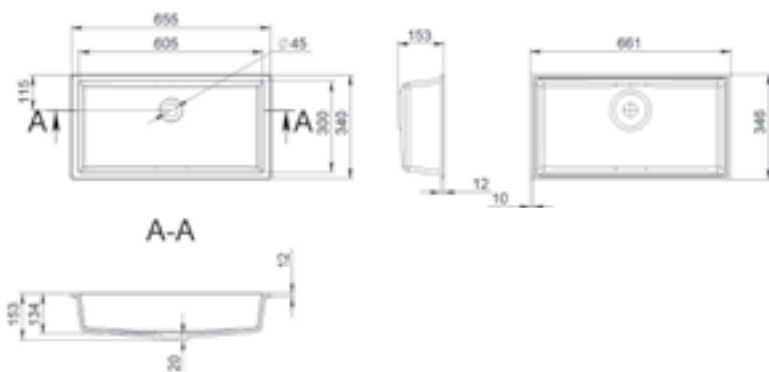

BOGOTA 505

MÉRET (mm): 561 x 346 x 153
TÚLFOLYÓ: nincs

BOGOTA 605

MÉRET (mm): 661 x 346 x 153
TÚLFOLYÓ: nincs

BOSTON

MÉRET (mm): 497 x 367 x 115
TÚLFOLYÓ: nincs