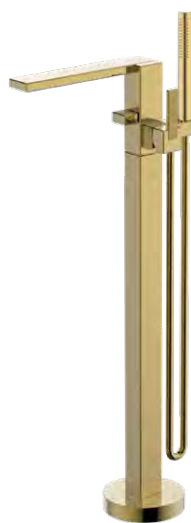

Érintés nélküli kézmosás közületi és akár otthoni felhasználásra is. A csaptelepek sárgaréz testtel és kerámiabetéttel készülnek.

SENSE SZENZOROS MOSDÓ CSAPTELEP

17,4 × 17,8 cm

Szabadon álló csaptelep

ÚJ
termék
2021

COMINO SZABADON ÁLLÓ MOSDÓ CSAPTELEP

20 × 106 cm

- kerámiabetét
- sárgaréz csaptelep test

ÚJ
termék
2021

AURUM SZABADON ÁLLÓ CSAPTELEP

81 × 28 cm

- kerámiabetét
- sárgaréz csaptelep test
- gégecső és zuhanyfej
- egykaros keverő
- arany színben