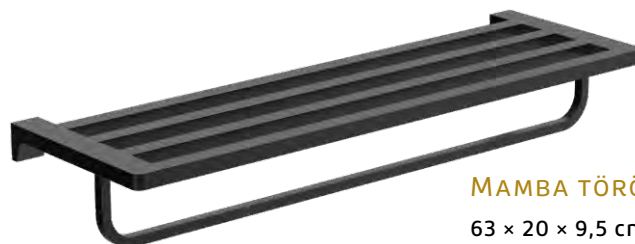

63 × 8 × 3,6 cm

- matt fekete fém

MAMBA DUPLA TÖRÖLKÖZŐTARTÓ

63 × 14,7 × 3,6 cm

- matt fekete fém

MAMBA TÖRÖLKÖZŐTARTÓ POLC

63 × 20 × 9,5 cm

- matt fekete fém