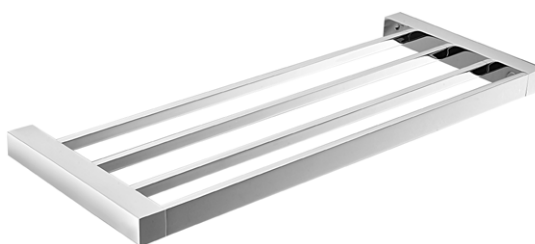

CAPRI TÖRÖLKÖZŐTARTÓ POLC

55 × 20 × 2,5 cm

- krómozott fém

CAPRI SZAPPANADAGOLÓ

8,2 × 12,3 × 19 cm

- krómozott fém
- porcelán

CAPRI ÜVEGPOLC

50 × 13 × 2,5 cm