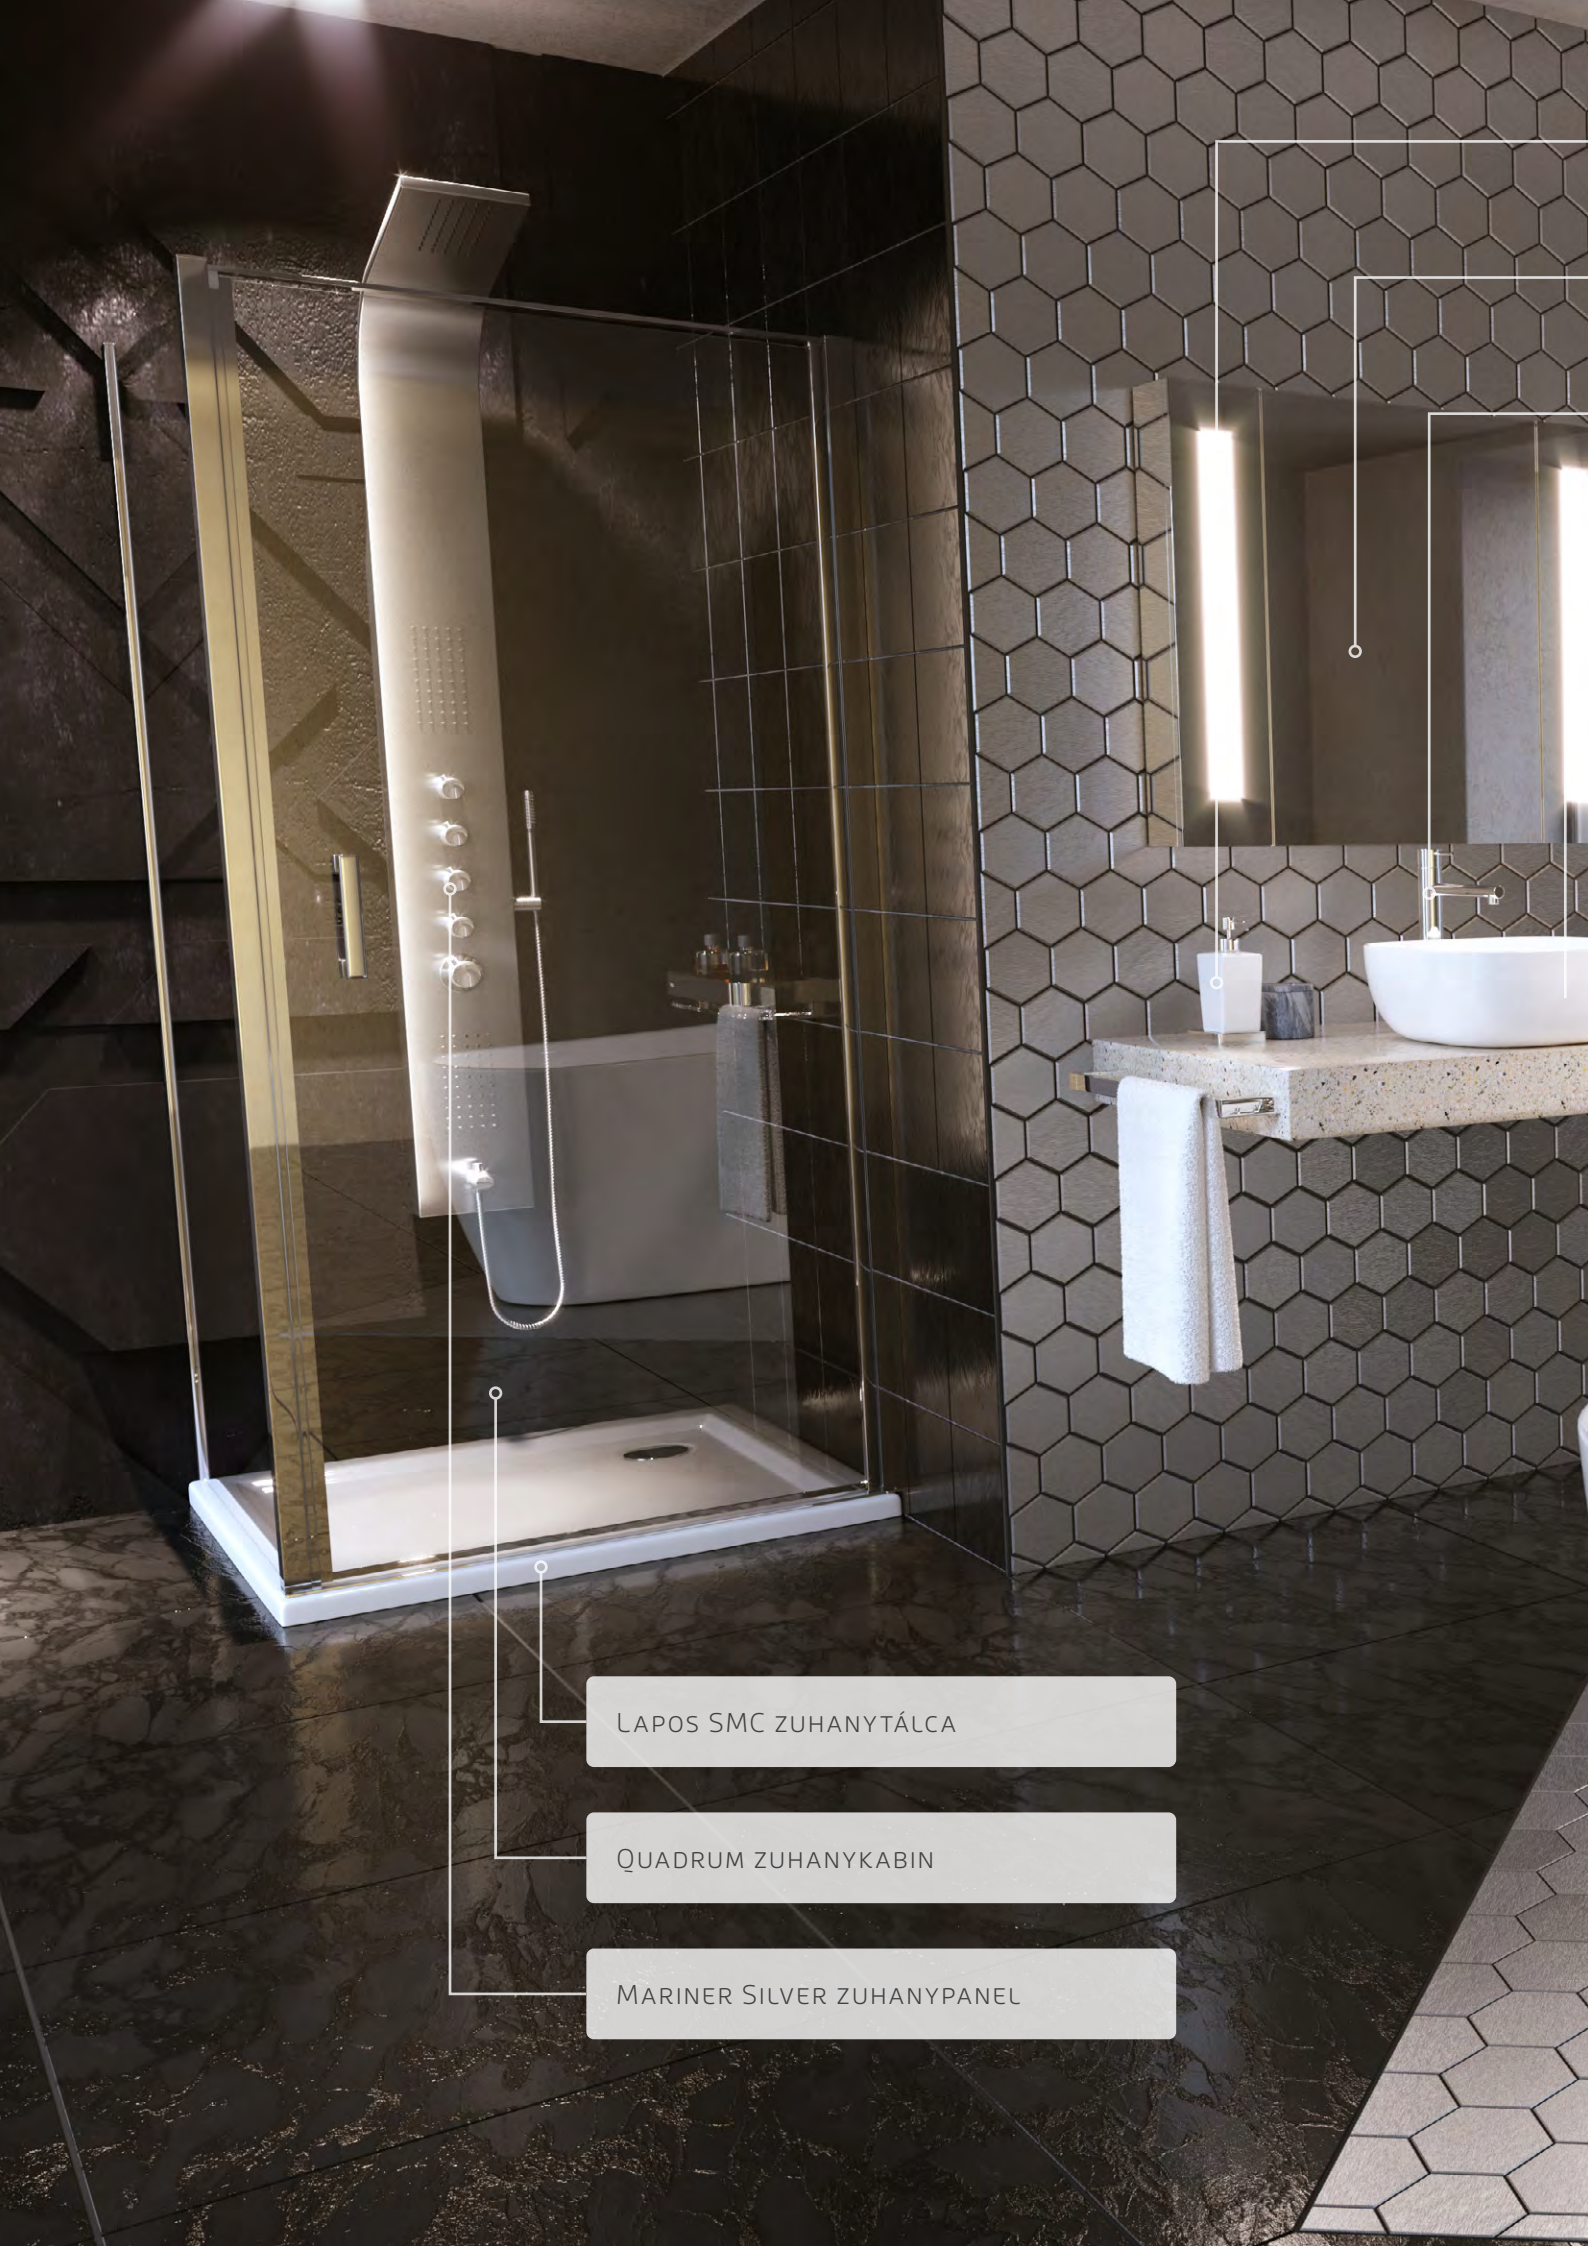

RETRO CSAPTELEP SZETT

- króm
- kádtestre szerelhető

Mosogató csaptelep

INFINITY MOSOGATÓ CSAPTELEP

29 × 42 cm

- kerámiabetét
- sárgaréz csaptelep test

INFINITY BLACK MOSOGATÓ CSAPTELEP

29 × 42 cm

- kerámiabetét
- sárgaréz csaptelep test
- matt fekete

FIZZ MOSOGATÓ CSAPTELEP

25,9 × 10,5 × 46,5 cm

- krómozott sárgaréz csaptelep test
- kerámiabetét
- egykaros csaptelep
- fekete színű szilikoncső
- forgatható mosogatókar

SPRING MOSOGATÓ CSAPTELEP

25,9 × 10,4 × 49,4 cm

- krómozott sárgaréz csaptelep test
- kerámiabetét
- rugós merevítés
- forgatható mosogatókar

LAPOS SMC ZUHANYTÁLCA

QUADNUM ZUHANYKABIN

MARINER SILVER ZUHANYPANEL