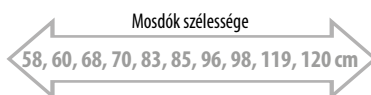

blum

Blum vasalatok életreszóló
garanciával

i A termékódban szereplő -XXXX jelölés a színes változat gyártásának lehetőségét jelzi. A bútor többféle színben is gyártható, A, B és C csoport színmintái szerint. 258–261. oldalon találja meg. A szállítási határidő 6 hét. Kerámia vagy öntött márvány mosdó is választható mosdószekrényekhez. A bútorokat összeszerelten szállítjuk. A nyitás irányát (balos, jobbos) a zsanér elhelyezkedése határozza meg. Tükrök és tükrös szekrényeket, lásd: 262–279. oldalon. Az ESPACE univerzális szekrényeket a 231. oldalon tekintheti meg.

méret: szél.x mag.x mély