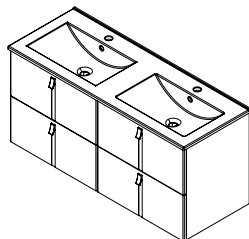

MT071 fényes fehér **139.990,-**
MT072 antracit **149.990,-**
MT073 bordó **149.990,-**

1601-120 SLIM dupla kerámiamosdó,
121x46 cm **115.990,-**

MA120 MARIA dupla öntött márvány
mosdó, 120x46 cm **112.990,-**

Dupla mosdótartó szekrény, 4 fiókkal,
119,6x55x45 cm