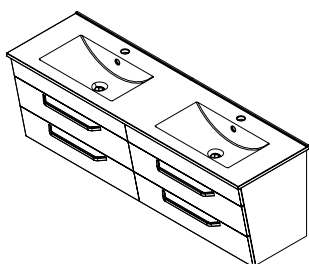

1601-150 SLIM
dupla kerámiamosdó,
151x46 cm

2x Mosdótartó szekrény, 4 fiókkal,
74x50x45 cm
2x **KA075-3030** fényes fehér
2x **KA075-1414** velencei tölgy
2x **KA075-XXXX**

327.990,-

173.990,-

169.990,-

Pipererendező fiókba,
20x5x30 cm
909 műanyag, füstszínű

5.290,-