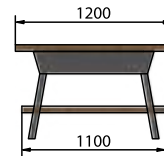

Tartószerkezet, acél, 80x67cm

VC442 matt fekete 74.990,-
VC442W matt fehér 74.990,-

AVICE mosdópult

AV08X 80x50 cm 55.990,-
AV09X 90x50 cm 61.990,-
AV10X 100x50 cm 62.990,-

AVICE alsó polc

AV77X 75x39 cm 54.990,-
AV88X 80x39 cm 55.990,-
AV99X 90x39 cm 58.990,-

X jelöli a munkalap színeit: 260.oldal

Tartószerkezet, acél, 100x67cm

VC453 matt fekete 77.990,-
VC453W matt fehér 77.990,-

AVICE mosdópult

AV11X 110x50 cm 64.990,-
AV12X 120x50 cm 66.990,-
AV13X 130x50 cm 69.990,-

AVICE alsó polc

AV110X 100x39 cm 62.990,-
AV111X 110x39 cm 64.990,-
AV112X 120x39 cm 66.990,-

X jelöli a munkalap színeit: 260.oldal

TWIGA PLUS fiók,

VC453 pulthoz, 88,5x17x43,5 cm
VC460-3535 matt fekete 101.990,-
VC460-XXXX

Választható pult színek:

CU FREE

ORBITER Tükör bőrszíjjal, akasztós,
matt fekete

ORT050 Ø 50x4 cm 79.990,-
ORT060 Ø 60x4 cm 92.990,-
ORT070 Ø 70x4 cm 99.990,-

A termékkódban szereplő -XXXX jelölés a színes változat gyártásának lehetőségét jelzi. A fiókok, fiókos szekrények és szekrénytestek más színben is gyárthatók A, B és C csoport szerint, mintákat 258–261. oldalon található. A szállítási idő 6 hét. Pultra szerelhető mosdókat a 320–329. oldalon találja meg. Tükrök és tükrös szekrényeket, lásd: 262–279. Az ESPACE univerzális szekrényeket a 231. oldalon tekintheti meg.

méret: szél.x mag.x mély