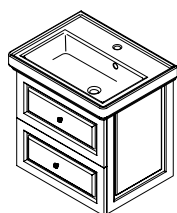

méret: szél. x mag. x mély

2x VI060-3131 matt fehér

VI125-3131 + VI175-3131 matt fehér

8731111 CLASSIC
kerámiamosdó,
60x46 cm **90.990,-**
Mosdótartó szekrény, 2 fiókkal,
53,5x52x42,5 cm, matt fehér,
VI060-3131 **194.990,-**