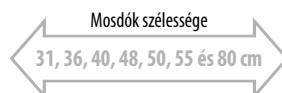

i A termékkódban szereplő -XXXX jelölés a színes változat gyártásának lehetőségét jelzi. A bútor többféle színben is gyártható, A, B és C csoport színmintái szerint. 258–261. oldalon található. A szállítási határidő 6 hét. Lehetőség van fekete fogantyúk rendelésére. A bútorokat összeszerelten szállítjuk. A nyitási irányát (balos, jobbos) a zsánér elhelyezkedése határozza meg.

méret: szél.x mag.x mély