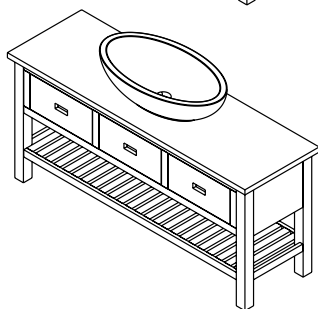

Mosdótartó szekrény, 3 fiókkal,
160x73x50 cm **418.990,-**
BA161 pácolt fenyő
BA162 antik fehér