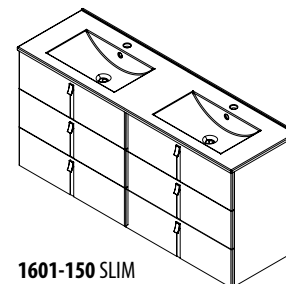

MT091 fényes fehér **154.990,-**
MT092 antracit **169.990,-**
MT093 bordó **169.990,-**

1601-150 SLIM
dupla kerámiamosdó,
151x1,6x46,5 cm **327.990,-**

2x Mosdótartó szekrény, 6x fiókkal,
74,5x70x45 cm

2x **MT081** fényes fehér **369.980,-**
2x **MT082** antracit **389.980,-**
2x **MT083** bordó **389.980,-**