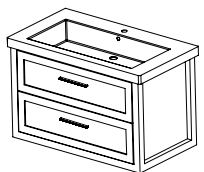

8635111 NORM
kerámiamosdó,
60x50 cm **84.990,-**

Mosdótartó szekrény, 2 fiókkal
56x65x48 cm* **379.990,-**
LA060 grafit tölgy
LA062 natúr tölgy

8634111 NORM
kerámiamosdó,
80x50 cm **118.990,-**

Mosdótartó szekrény, 2 fiókkal
77x55x48 cm* **486.990,-**
LA081 grafit tölgy
LA086 natúr tölgy