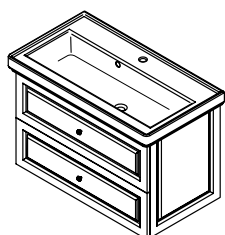

8788111 CLASSIC
kerámiamosdó,
90x50 cm **174.990,-**
Mosdótartó szekrény, 2 fiókkal,
83x52x46 cm, matt fehér,
VI090-3131 **209.990,-**