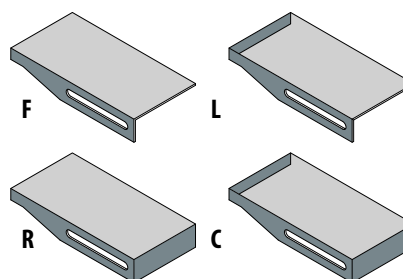

Mosdótartó pult **TAILOR**

TAILOR+

Perem elhelyezése törölközőtartóval jobbra (perem magassága: 8–16 cm)

	Perem elhelyezése-mindegyik szín esetében		
	F	L, R	C
100x50 cm	119.990,-	137.990,-	153.990,-
110x50 cm	129.990,-	146.990,-	162.990,-
120x50 cm	142.990,-	159.990,-	174.990,-
130x50 cm	152.990,-	169.990,-	186.990,-
140x50 cm	167.990,-	181.990,-	198.990,-
150x50 cm	174.990,-	192.990,-	211.990,-
160x50 cm	184.990,-	204.990,-	218.990,-
170x50 cm	194.990,-	209.990,-	224.990,-
180x50 cm	204.990,-	219.990,-	234.990,-
190x50 cm	209.990,-	229.990,-	243.990,-
200x50 cm	219.990,-	239.990,-	249.990,-
210x50 cm	229.990,-	249.990,-	263.990,-
220x50 cm	239.990,-	259.990,-	272.990,-
230x50 cm	249.990,-	264.990,-	281.990,-
240x50 cm	259.990,-	274.990,-	291.990,-
250x50 cm	269.990,-	284.990,-	304.990,-

Megrendelési kód értelmezése:
TRP 130C - XXXX
sorozat méret perem elhelyezése szín
TAILOR pult+ 130x50 cm +C perem,
szín a minta kód szerint. Lásd 258–261
oldalon.

Perem elhelyezése-mindegyik szín esetében

Tartó konzol
1 db, acél
30386 2.390,-

TAILOR

Mosdótartó pult, anyaga: Rockstone, (perem magassága: 11 cm)

	Perem elhelyezése-mindegyik szín esetében		
	F	L, R	C
70x50 cm	88.990,-	104.990,-	113.990,-
80x50 cm	97.990,-	113.990,-	129.990,-
90x50 cm	104.990,-	119.990,-	136.990,-
100x50 cm	111.990,-	127.990,-	144.990,-
110x50 cm	120.990,-	137.990,-	153.990,-
120x50 cm	127.990,-	146.990,-	159.990,-
130x50 cm	139.990,-	156.990,-	172.990,-
140x50 cm	152.990,-	169.990,-	183.990,-
150x50 cm	159.990,-	179.990,-	195.990,-
160x50 cm	169.990,-	189.990,-	203.990,-
170x50 cm	179.990,-	194.990,-	209.990,-
180x50 cm	189.990,-	204.990,-	219.990,-
190x50 cm	194.990,-	214.990,-	228.990,-
200x50 cm	204.990,-	219.990,-	235.990,-
210x50 cm	214.990,-	229.990,-	244.990,-
220x50 cm	219.990,-	239.990,-	253.990,-
230x50 cm	229.990,-	249.990,-	262.990,-
240x50 cm	239.990,-	254.990,-	272.990,-
250x50 cm	249.990,-	264.990,-	285.990,-

Megrendelési kód értelmezése:
TR 130C - XXXX
sorozat méret perem elhelyezése szín
TAILOR pult 130x50 cm +C perem, szín
a minta kód szerint. Lásd 258–261
oldalon

Perem elhelyezése-mindegyik szín esetében