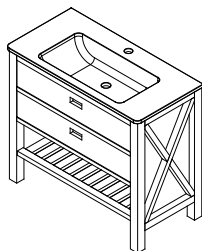

Tartó konzol 490x200 mm
 metal ezüst 20.990,-
VC315 jobbos
VC316 balos

Tartó konzol
1 db, acél
30386 2.390,-

Fürdőszobai bútorok **BRAND**

42071 VIOLA kerámiamosdó,
71x51,5 cm **49.990,-**
Mosdótartó szekrény, 2 fiókkal,
71x86x51 cm * **439.990,-**
BA701 pácolt fenyő
BA702 antik fehér