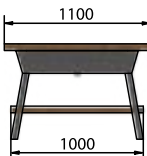

Tartószerkezet, acél, 80x67cm

VC442 matt fekete 74.990,-
VC442W matt fehér 74.990,-

AVICE mosdópult

AV08X 80x50 cm 55.990,-
AV09X 90x50 cm 61.990,-
AV10X 100x50 cm 62.990,-

AVICE alsó polc

AV77X 75x39 cm 54.990,-
AV88X 80x39 cm 55.990,-
AV99X 90x39 cm 58.990,-

X jelöli a munkalap színeit: 260.oldal

Tartószerkezet, acél, 100x67cm

VC453 matt fekete 77.990,-
VC453W matt fehér 77.990,-

AVICE mosdópult

AV11X 110x50 cm 64.990,-
AV12X 120x50 cm 66.990,-
AV13X 130x50 cm 69.990,-

AVICE alsó polc

AV110X 100x39 cm 62.990,-
AV111X 110x39 cm 64.990,-
AV112X 120x39 cm 66.990,-

X jelöli a munkalap színeit: 260.oldal

TWIGA PLUS fiók,

VC453 pulthoz, 88,5x17x43,5 cm
VC460-3535 matt fekete 101.990,-
VC460-XXXX

Választható pult színek:

CU FREE

ORBITER Tükör bőrszíjjal, akasztós,
matt fekete

ORT050 Ø 50x4 cm 79.990,-
ORT060 Ø 60x4 cm 92.990,-
ORT070 Ø 70x4 cm 99.990,-

A termékkódban szereplő -XXXX jelölés a színes változat gyártásának lehetőségét jelzi. A fiókok, fiókos szekrények és szekrénytestek más színben is gyárthatók A, B és C csoport szerint, mintákat 258–261. oldalon található. A szállítási idő 6 hét. Pultra szerelhető mosdókat a 320–329. oldalon találja meg. Tükrök és tükrös szekrényeket, lásd: 262–279. Az ESPACE univerzális szekrényeket a 231. oldalon tekintheti meg.

méret: szél.x mag.x mély