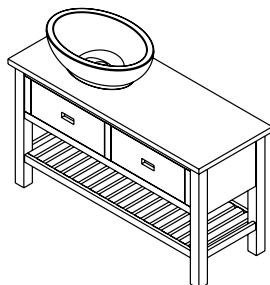

Mosdótartó szekrény, 2 fiókkal,
130x73x50 cm **397.990,-**
BA131 pácolt fenyő
BA132 antik fehér