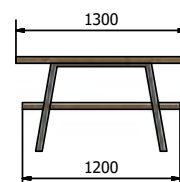

Tartószerkezet, acél, 100x67cm

VC453 matt fekete 77.990,-
VC453W matt fehér 77.990,-

AVICE mosdópult

AV11X 110x50 cm 64.990,-
AV12X 120x50 cm 66.990,-
AV13X 130x50 cm 69.990,-

AVICE alsó polc

AV110X 100x39 cm 62.990,-
AV111X 110x39 cm 64.990,-
AV112X 120x39 cm 66.990,-

X jelöli a munkalap színeit: 260.oldal

TWIGA PLUS fiók,

VC453 pulthoz, 88,5x17x43,5 cm
VC460-3535 matt fekete 101.990,-
VC460-XXXX