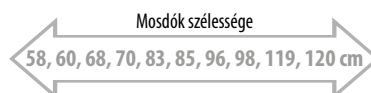

Blum vasalatok életreszóó
garanciával

Kerámia vagy öntött márvány mosdó is választható mosdószekrényekhez. A mosdók helyett ROCKSTONE műkö pult is választható, pultra szerelhető mosdókat 320–329. oldalon találja meg. A bútorokat összeszerelten szállítjuk. A nyitás irányát (balos, jobbos) a zsanér elhelyezkedése határozza meg. Tükrök és tükrös szekrényeket, lásd: 262–279. oldalon.

méret: szél.x mag.x mély