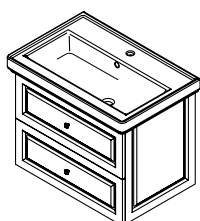

8787111 CLASSIC
kerámiamosdó,
75x50 cm **129.990,-**
Mosdótartó szekrény, 2 fiókkal,
68,5x52x46,5 cm, matt fehér,
VI075-3131 **199.990,-**