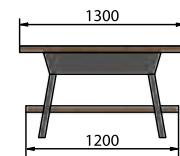

Tartószerkezet, acél, 80x67cm

VC442 matt fekete 74.990,-
VC442W matt fehér 74.990,-

AVICE mosdópult

AV08X 80x50 cm 55.990,-
AV09X 90x50 cm 61.990,-
AV10X 100x50 cm 62.990,-

AVICE alsó polc

AV77X 75x39 cm 54.990,-
AV88X 80x39 cm 55.990,-
AV99X 90x39 cm 58.990,-

X jelöli a munkalap színeit: 260.oldal

Tartószerkezet, acél, 100x67cm

VC453 matt fekete 77.990,-
VC453W matt fehér 77.990,-

AVICE mosdópult

AV11X 110x50 cm 64.990,-
AV12X 120x50 cm 66.990,-
AV13X 130x50 cm 69.990,-

AVICE alsó polc

AV110X 100x39 cm 62.990,-
AV111X 110x39 cm 64.990,-
AV112X 120x39 cm 66.990,-

X jelöli a munkalap színeit: 260.oldal

TWIGA PLUS fiók,

VC453 pulthoz, 88,5x17x43,5 cm
VC460-3535 matt fekete 101.990,-
VC460-XXXX

Választható pult színek:

CU FREE

ORBITER Tükör bőrszíjjal, akasztós,
matt fekete

ORT050 Ø 50x4 cm 79.990,-
ORT060 Ø 60x4 cm 92.990,-
ORT070 Ø 70x4 cm 99.990,-

A termékkódban szereplő -XXXX jelölés a színes változat gyártásának lehetőségét jelzi. A fiókok, fiókos szekrények és szekrénytestek más színben is gyárthatók A, B és C csoport szerint, mintákat 258–261. oldalon található. A szállítási idő 6 hét. Pultra szerelhető mosdókat a 320–329. oldalon találja meg. Tükrök és tükrös szekrényeket, lásd: 262–279. Az ESPACE univerzális szekrényeket a 231. oldalon tekintheti meg.

méret: szél.x mag.x mély