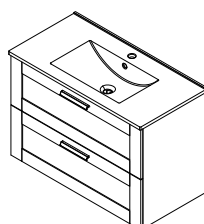

1601-90 SLIM
kerámiamosdó,
90x46 cm 67.990,-
Mosdótartó szekrény, 2 fiókkal,
89x60x45 cm 267.990,-
AM090-2020 Texas tölgy
AM090-1919 Collingwood
tölgy

Textil szennyeskosár
Tépozáras rögzítés
9.490,-
UPK350 szürke
UPK350B fekete