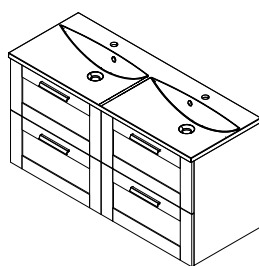

MA120 MARIA
öntött márvány duplamosdó,
120x46 cm 112.990,-
Mosdótartó szekrény, 4 fiókkal,
119x60x45cm 294.990,-
AM120-2020 Texas tölgy
AM120-1919 Collingwood
tölgy