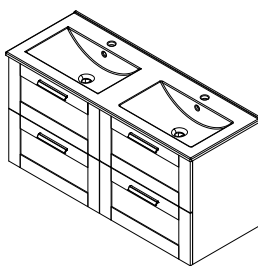

1601-120 SLIM
dupla kerámiamosdó,
121x46 cm 115.990,-
Mosdótartó szekrény, 4 fiókkal,
119x60x45cm 294.990,-
AM120-2020 Texas tölgy
AM120-1919 Collingwood tölgy