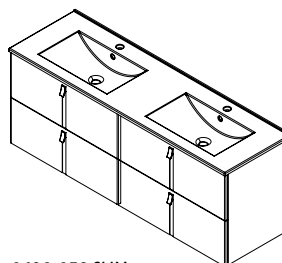

MT081 fényes fehér **184.990,-**
MT082 antracit **194.990,-**
MT083 bordó **194.990,-**

1601-150 SLIM
dupla kerámiamosdó,
151x1,6x46,5 cm **327.990,-**

2x Mosdótartó szekrény, 4 fiókkal,
74,5x55x45 cm

2x **MT071** fényes fehér **279.980,-**
2x **MT072** antracit **299.980,-**
2x **MT073** bordó **299.980,-**