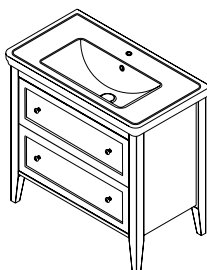

8788111 CLASSIC
kerámiamosdó,
90x50 cm **174.900,-**
Mosdótartó szekrény,
2 fiókkal,
85x81x47 cm* **321.990,-**
CR091 mahagóni
CR291 antik fehér