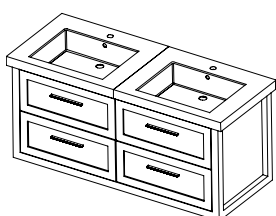

8627111 NORM
dupla kerámiamosdó,
125x50 cm **234.990,-**

Mosdótartó szekrény, 4 fiókkal,
120x55x48 cm* **629.990,-**
LA120 grafit tölgy
LA122 natúr tölgy