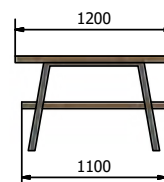

Tartószerkezet, acél, 100x67cm

VC453 matt fekete 77.990,-
VC453W matt fehér 77.990,-

AVICE mosdópult

AV11X 110x50 cm 64.990,-
AV12X 120x50 cm 66.990,-
AV13X 130x50 cm 69.990,-

AVICE alsó polc

AV110X 100x39 cm 62.990,-
AV111X 110x39 cm 64.990,-
AV112X 120x39 cm 66.990,-

X jelöli a munkalap színeit: 260.oldal

TWIGA PLUS fiók,

VC453 pulthoz, 88,5x17x43,5 cm
VC460-3535 matt fekete 101.990,-
VC460-XXXX