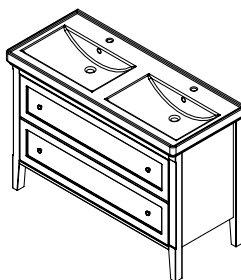

8725111 CLASSIC
dupla kerámiamosdó,
125x54 cm **254.990,-**
Mosdótartó szekrény
2 fiókkal,
116x77,5x49,5 cm* **469.990,-**
CR125 mahagóni
CR225 antik fehér