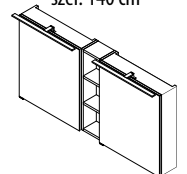

60+20+60 cm

i A termék kódban szereplő -00XX jelölés a színes változat gyártásának lehetőségét jelzi. A RIWA tükrös szekrény kerete az A, B és C csoport színeiben készülhet, a színmintákat a 258–259. oldalon találja meg. A szállítási idő 6 hét.

méret: szél.x mag.x mély