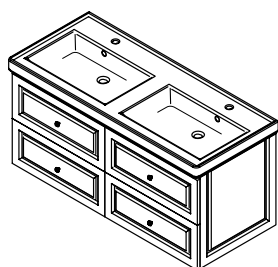

8725111 CLASSIC
dupla kerámiamosdó,
125x54 cm **254.990,-**
Mosdótartó szekrény, 4 fiókkal,
116x52x48,5 cm, matt fehér,
VI125-3131 **289.990,-**

Törölközőtartó a szekrény oldalára,
40 cm **12.990,-**
FA311 króm
FA311B matt fekete
FA311W matt fehér

Törölközőtartó a szekrény oldalára,
25 cm, fúrható/ragasztható
FA115 króm **12.490,-**
FA115NE matt fekete **12.990,-**

blum

Blum vasalatok
életreszülő garanciával