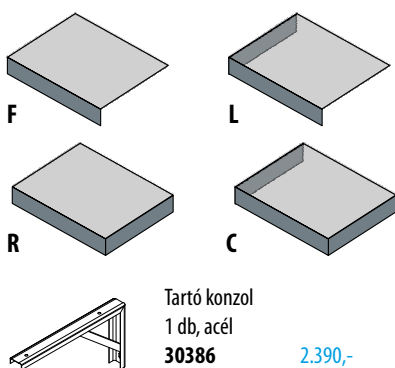

Pult **KIRA, OLIVER**

KIRA

Mosdó tartó pult, anyaga: Kerámia, (perem magassága: 11 cm)

Perem elhelyezése-mindegyik szín esetében

	F	L, R	C
70x50 cm	131.990,-	155.990,-	176.990,-
80x50 cm	138.990,-	159.990,-	182.990,-
90x50 cm	147.990,-	169.990,-	192.990,-
100x50 cm	154.990,-	177.990,-	199.990,-
110x50 cm	164.990,-	184.990,-	208.990,-
120x50 cm	169.990,-	194.990,-	214.990,-
130x50 cm	178.990,-	199.990,-	224.990,-
140x50 cm	187.990,-	209.990,-	231.990,-
150x50 cm	206.990,-	227.990,-	239.990,-
160x50 cm	214.990,-	235.990,-	254.990,-
170x50 cm	222.990,-	244.990,-	259.990,-
180x50 cm	229.990,-	252.990,-	267.990,-
190x50 cm	239.990,-	259.990,-	277.990,-
200x50 cm	246.990,-	267.990,-	287.990,-
210x50 cm	256.990,-	276.990,-	293.990,-
220x50 cm	262.990,-	285.990,-	299.990,-
230x50 cm	269.990,-	292.990,-	309.990,-
240x50 cm	279.990,-	299.990,-	314.990,-
250x50 cm	284.990,-	309.990,-	324.990,-

Megrendelési kód értelmezése:
KR130C-XXX
sorozat méret perem elhelyezése szín
KIRA pult 130x50 cm +C perem, szín a minta kód szerint. Lásd 258–261 oldalon

Perem elhelyezése-mindegyik szín esetében

OLIVER

Mosdó tartó pult anyaga: Mramotec, vastagsága: 20 mm

60x50 cm	57.990,-	180x50 cm	119.990,-
70x50 cm	62.990,-	190x50 cm	123.990,-
80x50 cm	65.990,-	200x50 cm	131.990,-
90x50 cm	68.990,-	210x50 cm	136.990,-
100x50 cm	72.990,-	220x50 cm	142.990,-
110x50 cm	76.990,-	230x50 cm	149.990,-
120x50 cm	81.990,-	240x50 cm	156.990,-
130x50 cm	86.990,-	250x50 cm	164.990,-
140x50 cm	94.990,-		
150x50 cm	101.990,-		
160x50 cm	106.990,-		
170x50 cm	113.990,-		

Megrendelési kód értelmezése:
OV 130-XXXX
sorozat méret szín
OLIVER pult 130x50 cm, szín a minta kód szerint. Lásd 258–261 oldalon

Tartó konzol 490x150 mm, 1 db
30384 rozsdamentes acél (inox) 31.990,-
30390 króm 27.990,-
30360 matt fekete 21.990,-
30361 matt fehér 21.990,-

Tartó konzol 490x200 mm
metal ezüst 20.990,-
VC315 jobbos
VC316 balos

Tartó konzol
1 db, acél
30386 2.390,-