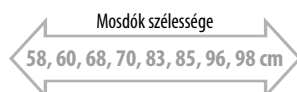

blum

Blum vasalatok
életreszülő garanciával

A termékkódban szereplő -XXXX jelölés a színes változat gyártásának lehetőségét jelzi. A bútor többféle színben is gyártható, A, B csoport színmintái szerint 258–261. oldalon találja meg. A szállítási határidő 6 hét. Kerámia vagy öntött márvány mosdó is választható mosdószekrényekhez. Avicé és Rockstone mosdótartó pulttal is rendelhető, pultra szerelhető mosdókat 320–329. oldalon találja meg. A bútorokat összeszerelten szállítjuk. A nyitás irányát (balos, jobbos) a zsanér elhelyezkedése határozza meg. Tükrök és tükrös szekrényeket, lásd: 262–279. oldalon.

méret: szél.x mag.x mély