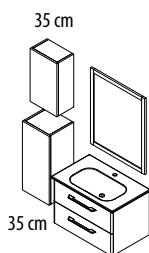

Fürdőszobai bútorok **ESPACE**

Felsőszekrény 1ajtóval,
balos/jobbos
35x35x32 cm
fényes fehér
65.990,-
ESC730-3030
ESC730-XXXX

Felsőszekrény 1 ajtóval,
balos/jobbos
35x35x22 cm
fényes fehér
62.990,-
ESC830-3030
ESC830-XXXX

Polcos állószekrény
horní
35x35x22 cm
fényes fehér
24.990,-
ESC150-3030
ESC150-XXXX

Példák összeállításokra

35 cm

20 + 35 cm

20 + 35 + 35 cm

35 + 20 cm

50 + 20 + 50 cm

A termékfótoiban szereplő -XXXX jelölés a színes változat gyártásának lehetőségét jelzi. A fiókok, fiókos szekrények és szekrénytestek más színben is gyárthatók A, B és C csoport szerint, mintákat 258-261. oldalon található. A szállítási határidő 6 hét. A fogantyúk a 259. oldalon rendelhetőek. A bútorokat összeszerelve szállítjuk. A nyitás irányát (balos, jobbos) a zászár elhelyezkedése határozza meg. Ajtókat tipmatic rendszerrel nyílnak.

méret: szél.x mag.x mély