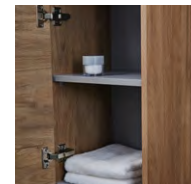

PICO FÜRDŐSZOBAI TÜKRÖS LED VILÁGÍTÁSSAL

Ø75 × 4 cm

Válasszon hozzá csaptelepet (92-101. oldal).

Bilbao 120

FÜRDŐSZOBA BÚTOR SZETT

BILBAO 120 MOSDÓSZEKRÉNY

119 × 45 × 55 cm

- 4 fiókos mosdószekrény
- 15 mm vastag MDF korpusz, barna színű felülettel
- 18 mm vastag MDF front, melamin dió dekor felülettel
- soft-close fiókrendszerrel