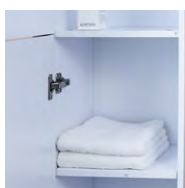

NINA 120 FALI TÜKÖR

120 × 55 × 1,5 cm

- MDF hordozóanyag

Arin
tükörrre szerelhető
lámpa
Nina családhoz
17,3 × 12,9 × 3,9 cm

műmárvány
mosdó

állítható
belső polcok

soft-close
fiókrendszer

1 év garanciát vállalunk a fürdőszobabútorokra és tükrös szekrényekre.*