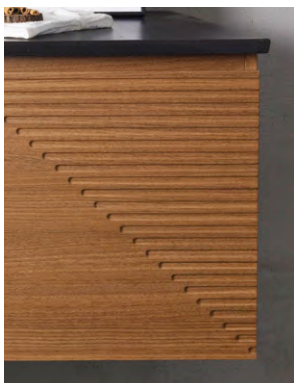

←
melamin front
dekor felülettel

→
matt fekete Quartz
Sand top integrált
mosdókagyló