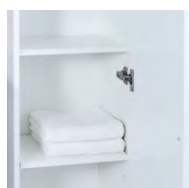

osztott
fiókbelső

állítható
belső polcok