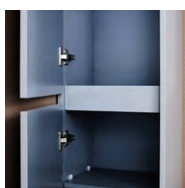

ELOIS GREY 120 FALI TÜKÖR

120 × 55 cm

- MDF hordozóanyag

Arin
tükörrre szerel-
hető lámpa. Elois
családhoz
17,3 × 12,9 × 3,9 cm

műmárvány
mosdó

kétajtós
magas szekrény

magasfényű
világosszürke
felület

1 év garanciát vállalunk a fürdőszobabútorokra és tükrös szekrényekre.*