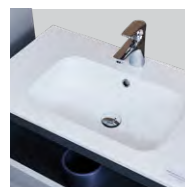

műmárvány
mosdó