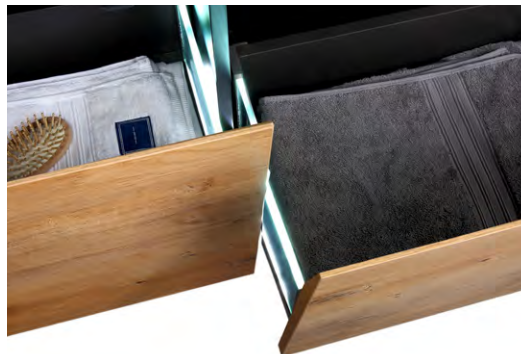

- matt fekete Quartz Sand top
- integrált mosdókagyló pop-up lefolyóval
- karcálló
- foltálló felület

TENEBRA 190 FÜRDŐSZOBAI TÜKÖR LED VILÁGÍTÁSSAL

190 × 3 × 60 cm

- LED háttérvilágítás

minőségi
alapanyagok