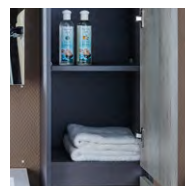

soft-close
fiókrendszer

függesztett
magas szekrény

| -12%

1 év garanciát vállalunk a fürdőszobabútorokra és tükrös szekrényekre.

A bútorokat lapra szerelve szállítjuk.