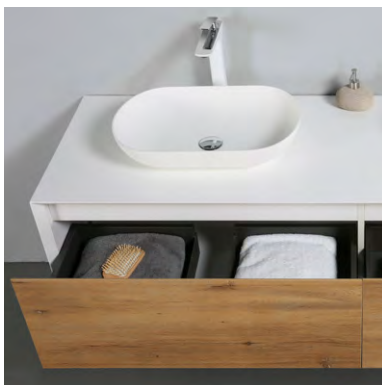

- LED háttérvilágítás

Válasszon hozzá csaptelepet (92-101. oldal).

Miletos 180

MOSDÓPULT SZETT

MILETOS 180 MOSDÓPULT SZEKRÉNY

180 × 55 × 40 cm

- 2 fiókos mosdószelekrény
- MDF korpusz, matt fehér felülettel
- MDF korpusz, melamin fehérített tölgyfa utáztatú felülettel
- Push-open fiókrendszerrel

tágas fiókok

MILETOS PULTRA ÉPÍTHETŐ SOLID SURFACE MOSDÓ

54 × 34 × 12 cm

- matt fehér
- pultra építhető
- solid surface mosdó
- pop-up lefolyóval

matt fehér solid surface mosdó

elegáns részletek

MILETOS 180 FÜRDŐSZOBAI TÜKRÖS LED VILÁGÍTÁSSAL