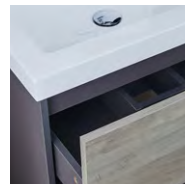

soft-close
fiókrendszer