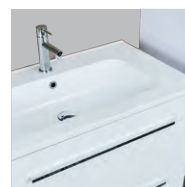

magassfényű
lakozott
fehér felület